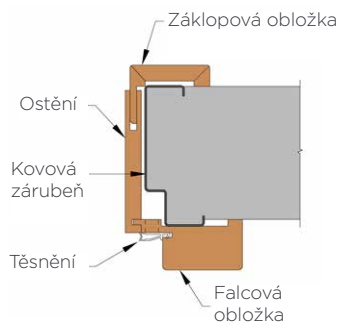

OKZ

jednokř.	tloušťka zdi 6 - 15 cm	tloušťka zdi 16 - 25 cm
kaširovací fólie	2 650	2 750
3D	2 950	3 050
CPL standard	2 950	3 050
CPL premium	2 950	3 050
CPL deluxe	2 950	3 050

NA ZEĎ S GARNÝŽÍ

POSUVNÉ DVEŘE S GARNÝŽÍ - tato úprava je možná na všech námi nabízených modelech dveřních křídel (kromě dveří SPECIÁLNÍCH) a povrchových úpravách (kromě HPL povrchu). Garnýž, dorazový hranol i zárubeň se dodávají ve stejném dezénu jako dveřní křídlo. Možnost tichého dorazu a kartáčků za příplatek.