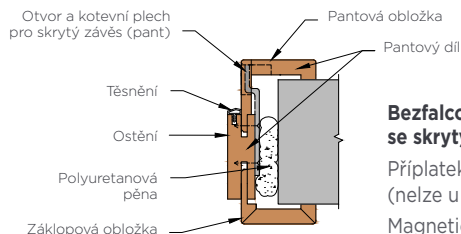

Příplatek za úpravu dveří (bezfalcové provedení + skryté panty)

jednokřídle v. 197: příplatek k ceně dveří (str. 2, 4)	jednokřídle v. 210: příplatek k ceně dveří (str. 2, 4)
+2 500	+30% k ceně dveří (atyp výška)
	+2 500

SKRYTÉ ZÁRUBNĚ z hliníkového profilu

lkř.	cena	magnetický zámek
60	9 900	500
70	10 000	černý magnetický zámek
80	10 200	600
90	10 300	

PRO BEZFALCOVÉ DVEŘE SE SKRYTÝMI PANTY

Bezfalcové (bezpolodrážkové) dveře s bezfalcovou zárubní a skrytými panty tvoří designově čistý celek, kdy dveře jsou v jedné rovině s obložkou.