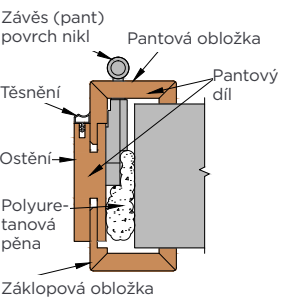

1kř CPL, HPL 60, 70, 80, 90

standard	11 190
premium	11 490
deluxe	11 790
HPL	12 790
kukátko	260
padací lišta	1 000
ocel. zárubeň B3	cena od 3 200

OBLOŽKOVÁ ZÁRUBEŇ

PRO POLODRÁŽKOVÉ DVEŘE

Obložkové zárubně jsou dodávány ve stejných povrchových úpravách a dekorech jako dveře. K bílým lakovaným dveřím standardně dodáváme bílou kaširovanou zárubeň. K profilovaným dveřím Classic se strukturou dřeva dodáváme zárubeň 3D bílá pór. Dveře HPL jsou určeny do kovové zárubně.