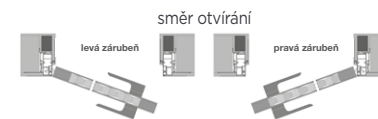

Příplatek za úpravu dveří (bezfalcové provedení + skryté panty)

jednokřídle v. 197: příplatek k ceně dveří (str. 2, 4)	jednokřídle v. 210: příplatek k ceně dveří (str. 2, 4)
+2 500	+30% k ceně dveří (atyp výška)
	+2 500