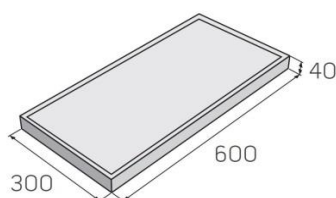

## KAYLA

Standardní plošná dlažba s reliéfním povrchem, která zaručuje výborné protiskuzové parametry. Oblíbený obdélníkový formát 60 x 30 x 4 cm ve slonovinové, antracitové a ořechové barvě lze použít na zpevněné plochy určené pro pohyb chodců, tzn. chodníky, terasy, odpočinkové plochy ve veřejném a soukromém sektoru. Dlažbu je možné mimo jiné klást i na terče. Je mrazuvzdorná a opatřena impregnační Protect System TOP proti znečištění a pronikání vody.

### Rozměry výrobků

### Technické specifikace

název produktu	rozměry			povrch	měrná jednotka	plocha ks/m <sup>2</sup>	paleta / ks	paleta /m <sup>2</sup>	1 kus / kg	hmotnost výrobků na pal.(kg)	druh palety
	délka	šířka	výška								
KAYLA	600	300	40	reliéfní/kartáčovaný	ks	5,56	38	6,84	16,58	630	EUR 120X80