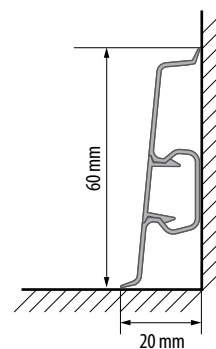


**ZASTOSOWANIE / ПРИМЕНЕНИЕ / APPLICATION**

Listwa Cezar 60 o szerokości 20 mm i wysokości 60 mm jest doskonałym wykończeniem podtóg wykonanych m.in. z paneli podłogowych, deski trójwarstwowej, czy paneli LVT. Odświeżona gama kolorystyczna, została dopasowana do aktualnych trendów obowiązujących w dziedzinie wystroju wnętrz. Listwa jest łatwa w montażu. Zawiera pełen zestaw akcesoriów wykończeniowych.

Плинтус Cezar 60 шириной 20мм и высотой 60мм является идеальной отделкой таких напольных покрытий как ламинатов, паркетов или виниловых полов. Новая цветовая гамма была подобрана к актуальным модным цветам в области отделки помещений. Плинтус легко установить. К плинтусу прилагается полный комплект аксессуаров.

Cezar 60 skirting board is a perfect finishing for laminated floors, three-layer plank floors or LVT vinyl floors. It's width is 20 mm and height is 60 mm. Refreshed colour range is matched with actual trends in interior design. The skirting board is easy to assemble. It has complete system of accessories.

WYMIARY / РАЗМЕР / DIMENSIONS**685019**

Łącznik narożnika zewnętrznego „RAK”
«Крабик» для внешнего уголка
Link for external corner „CRAB”

NR KAT. / KAT. № / CAT. NO

Icon 1	Icon 2	Icon 3	Icon 4	Icon 5	Icon 6	Icon 7	Icon 8	Icon 9	Icon 10
P089	629396	2,5 m	40	629457	629433	629471	629495	629419	10
M089	629358	2,5 m	40	629440	629426	629464	629488	629402	10
135	633423	2,5 m	40	633522	633492	633553	633584	633461	10
141	633447	2,5 m	40	633539	633508	633560	633591	633478	10
142	633454	2,5 m	40	633546	633515	633577	633614	633485	10
401	622748	2,5 m	40	623295	622915	623929	624407	623622	10
402	622755	2,5 m	40	623325	622922	623936	624421	623653	10
404	622779	2,5 m	40	623356	622946	623950	624452	623738	10
405	622786	2,5 m	40	623394	622960	623967	624469	623745	10
406	622793	2,5 m	40	623400	622977	623974	624476	623769	10
407	622809	2,5 m	40	623417	622984	623981	624483	623776	10