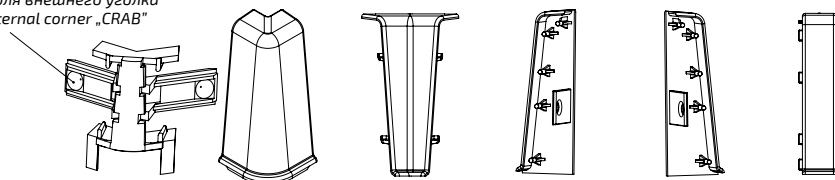


**ZASTOSOWANIE / ПРИМЕНЕНИЕ / APPLICATION**

Listwa Cezar 60 o szerokości 20 mm i wysokości 60 mm jest doskonałym wykończeniem podtóg wykonanych m.in. z paneli podłogowych, deski trójwarstwowej, czy paneli LVT. Odświeżona gama kolorystyczna, została dopasowana do aktualnych trendów obowiązujących w dziedzinie wystroju wnętrz. Listwa jest łatwa w montażu. Zawiera pełen zestaw akcesoriów wykończeniowych.

Плинтус Cezar 60 шириной 20мм и высотой 60мм является идеальной отделкой таких напольных покрытий как ламинатов, паркетов или виниловых полов. Новая цветовая гамма была подобрана к актуальным модным цветам в области отделки помещений. Плинтус легко установить. К плинтусу прилагается полный комплект аксессуаров.

Cezar 60 skirting board is a perfect finishing for laminated floors, three-layer plank floors or LVT vinyl floors. It's width is 20 mm and height is 60 mm. Refreshed colour range is matched with actual trends in interior design. The skirting board is easy to assemble. It has complete system of accessories.

WYMIARY / РАЗМЕР / DIMENSIONS**685019**

Łącznik narożnika zewnętrznego „RAK”
«Крабик» для внешнего уголка
Link for external corner „CRAB”

NR KAT. / KAT. № / CAT. NO

Icon 1	Icon 2	Icon 3	Icon 4	Icon 5	Icon 6	Icon 7	Icon 8	Icon 9	Icon 10
P089	629396	2,5 m	40	629457	629433	629471	629495	629419	10
M089	629358	2,5 m	40	629440	629426	629464	629488	629402	10
135	633423	2,5 m	40	633522	633492	633553	633584	633461	10
141	633447	2,5 m	40	633539	633508	633560	633591	633478	10
142	633454	2,5 m	40	633546	633515	633577	633614	633485	10
401	622748	2,5 m	40	623295	622915	623929	624407	623622	10
402	622755	2,5 m	40	623325	622922	623936	624421	623653	10
404	622779	2,5 m	40	623356	622946	623950	624452	623738	10
405	622786	2,5 m	40	623394	622960	623967	624469	623745	10
406	622793	2,5 m	40	623400	622977	623974	624476	623769	10
407	622809	2,5 m	40	623417	622984	623981	624483	623776	10