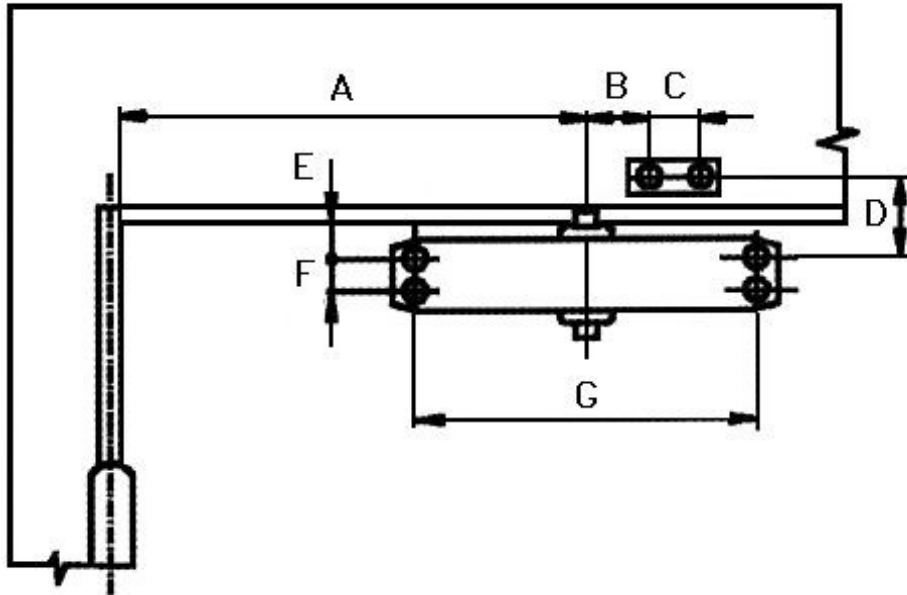

Typ	Velikost	A	B	C	D	E	F	G
		mm						
7001	2	130	60	40	46,5	26,5	19	162
7002	3	210	60	40	47	27	19	188
7003	4	210	60	40	47	27	19	188
7004	5	240	73	45	69	38	19	230

Pastorkový zavírač Brano 700 – nákres