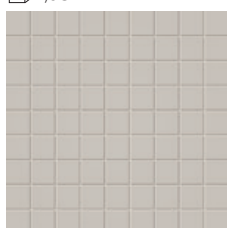

Mozaika ścienna
Pastel latte
301 × 301 mm
☞ 1,08 m² MAT