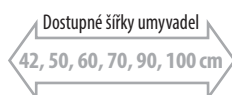

Držák osušky na bok skříňky
34 cm, chrom.
Viz foto na str. 230.

FA111 895,- / 34 €