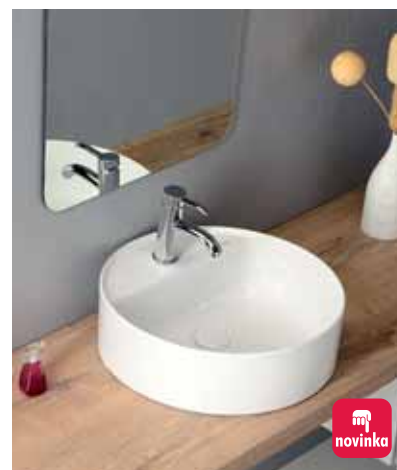

ROUND bez přepadu
vč. výpusti s keramickou zátkou
71102106 Ø 45x14,5 cm 3 890,- / 148 €