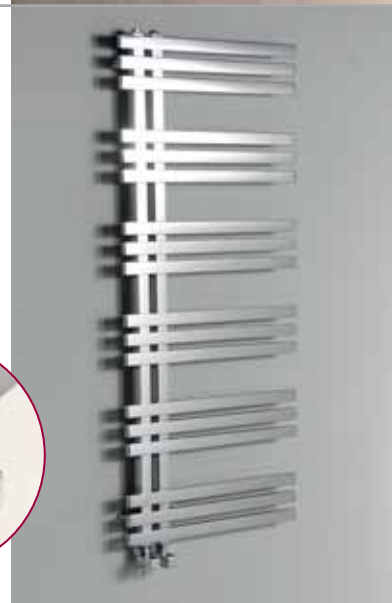

VISTA

Ploché obdélníkové profily v tenkém provedení jsou praktické a poskytují vyšší topný výkon radiátoru. Radiátor lze zavěsit oboustranně, můžete si zvolit levou nebo pravou variantu instalace.

	leštěná nerez	rozměr ŠxV (mm)	rozeč připojení (mm)	75/65/20 °C Δt 50 °C	topná tyč	
NR612	19 990,- / 765 €	500x1190	50	452 W	300 W	

Doporučené přípojovací sady
CUBE, CUBE TWIN, CUBE COMBI
TWIN, TWIN COMBI
COMPACT