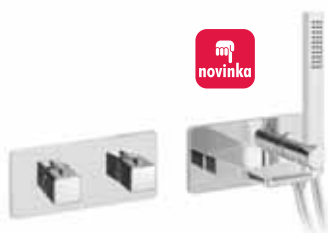

NA79L163VD
Podomítková termostatická vanová baterie s otočným přepínačem pro 2 výstupy balení obsahuje ruční sprchu a hadici **28 490,- / 1 088 €**

Materiál: mosaz/chrom
* Baterie není termostatická.

Příslušné kartuše k jednotlivým bateriím najdete na www.eshop.sapho.cz