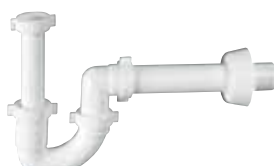

1491CP40B0
1"1/4 - 40 mm
samočisticí
135,- / 5,20 €