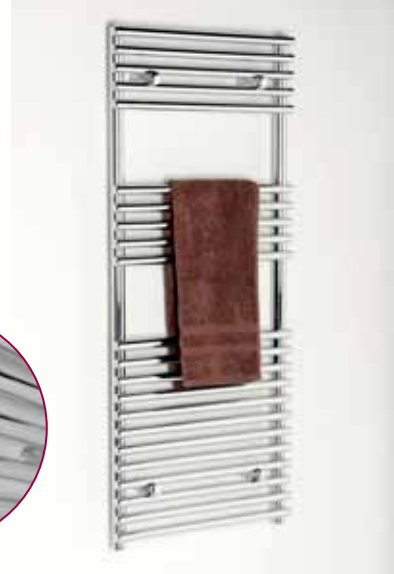

STYLO

Jedinečný model radiátoru s výklopnou hrazdou, která není jen dekorace, ale též hřeje díky procházející vodě. Sklopením hrazdy získáte prostor pro zavěšení většího počtu ručníků nebo praktickou polici, na které můžete nahřát složené ručníky.

		rozměr	rozeč připojení	75/65/20 °C	
	bilá	ŠxV (mm)	(mm)	Δt 50 °C	topná tyč
DC115	4 590,- / 175 €	500x1101	460	590 W	600 W

Doporučené připojovací sady
CORNER, CORNER COMBI
COMPACT
MONO ONE