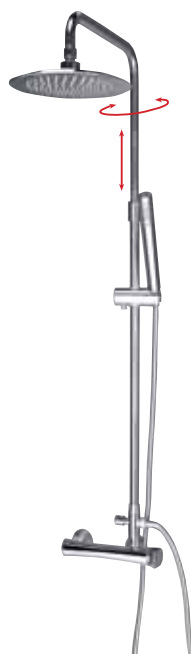

990E AIRTECH - AXIA
sprchový sloup bez baterie
hlavová sprcha Ø 200 mm
nastavitelná výška 830-1280 mm
chrom
6 990,- / 268 €
Sprchová baterie
AX12 5 590,- / 215 €
486R 2 990,- / 115 €
586 2 790,- / 105 €