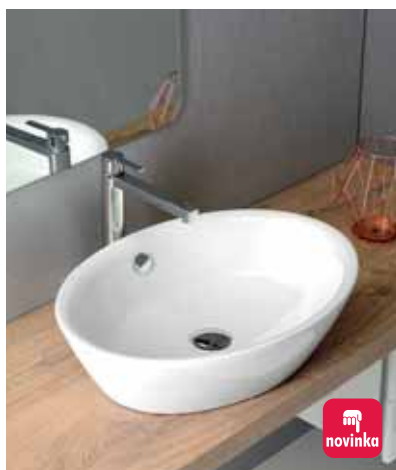

SAND
904911 60x15x42 cm 4 990,- / 189 €
904111 70x15x42 cm 6 590,- / 249 €