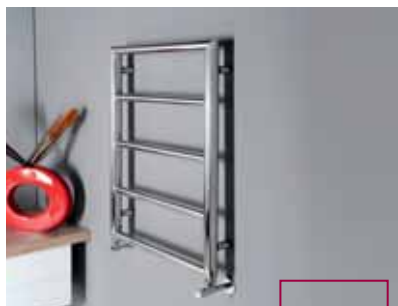

Otopná tělesa TRENDY str. 392-393