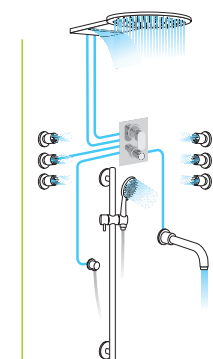

Kompozice 52