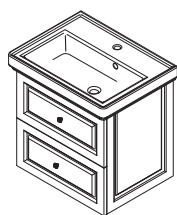

8731111 CLASSIC
keramické umyvadlo
60x46 cm **5 590,- / 215 €**

Skříňka umyvadlová, 2x zásuvka
53,5x52x42,5 cm, bílá polelesk
VI062 **9 490,- / 359 €**