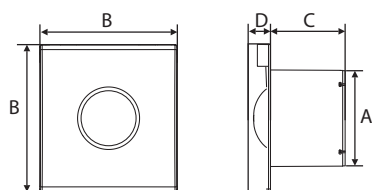

Ventilátory **LITE**

- včetně zpětné klapky
- krycí panel z akrylátového skla

Kód	Typ	Barva	Ø potrubí	Příkon	Výkon	Hlučnost	A (mm)	B (mm)	C (mm)	D (mm)	
LT101	STANDARD	bílá	100 mm	15 W	70 m³/h	30 dB(A)	98	150	72	21	779,- / 29,50 €
LT102	TIMER	bílá	100 mm	15 W	70 m³/h	30 dB(A)	98	150	72	21	1 139,- / 43,50 €
LT103	STANDARD	černá	100 mm	15 W	70 m³/h	30 dB(A)	98	150	72	21	779,- / 29,50 €
LT104	TIMER	černá	100 mm	15 W	70 m³/h	30 dB(A)	98	150	72	21	1 139,- / 43,50 €