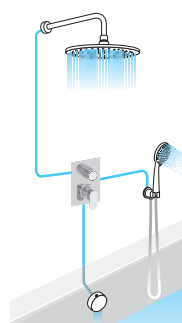

Kompozice 77

Kompozice 78

DESIGN

Vodovodní baterie THOR

- unikátní design pro velmi náročné klienty
- hubice vodovodní baterie je vrtána ve zbrojně továrně Beretta
- většina baterií je ovládána joystickem, pouze podomítkové baterie mají klasickou ovládací páku