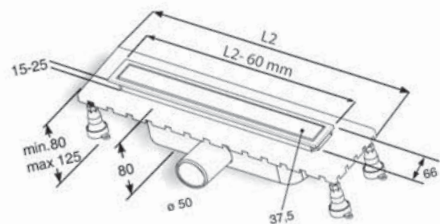

ESSEFLOW nerezový odtokový kanálek s roštěm, výška 80 mm