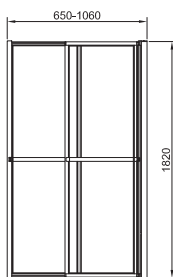

VARIA otočné dveře do niky

Možnost zvednutí o 5 cm díky integrovanému pneumatickému pístu a sklopení ke zdi.

Variabilní provedení L/R

Bezbariérový vstup