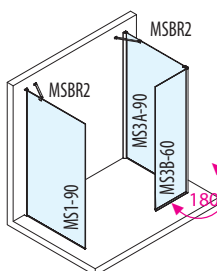

Příklady použití

Možnost výroby zástěn MODULAR SHOWER na míru dle požadavků klienta do výšky 2000 mm.

polysan