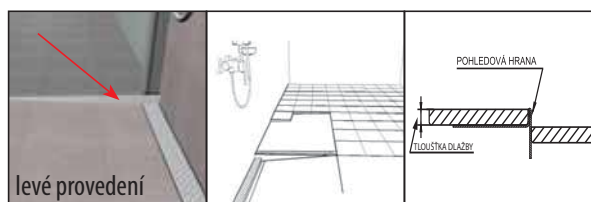

Sprchové kanálky **TRIANGL, ESSEFLOW**

FP790 290x290 6 595,- / 249 €

ESSEFLOW nerezový odtokový kanálek s roštěm, výška 80 mm

Celková délka L2 (mm)

6973.101.8	380	5 395,- / 205 €
6973.901.8	780	8 795,- / 335 €
6973.201.8	880	9 395,- / 359 €
6973.301.8	980	9 995,- / 379 €
6973.401.8	1 080	10 695,- / 408 €

Rošty

Rošty kanálků ESSEFLOW mají celkovou šířku 66 mm a vnitřní šířku jen 37,5 mm, jedinečný tvar a dokonale hladký povrch.

Technická specifikace

materiál kanálku: broušená nerez ocel
materiál roštu: broušená nerez ocel
průměr odpadu DN50
vyjímatelný sifon s mřížkou
plný přístup do odpadního potrubí
průtok 45 l/min dle EN1253
příruba pro hydroizolaci
nastavitelné nožičky
vnitřní spád kanálku
nastavitelná výška roštu 15-25 mm
hydroizolační folie v balení
min. instalační výška 80 mm
šířka roštu 37,5 mm

Stavitelné vnitřní nožičky

Usadí rošt kanálku do potřebné polohy (15-25 mm) dle výšky dlažby.

Nerezová lišta

pro zakončení přechodu mezi vyspádanou a rovnou podlahou

		Tl. dlažby	Délka	
SPD10-L	levá	10 mm	1000 mm	790,- / 30 €
SPD10-P	pravá	10 mm	1000 mm	790,- / 30 €
SPD12-L	levá	12 mm	1000 mm	790,- / 30 €
SPD12-P	pravá	12 mm	1000 mm	790,- / 30 €