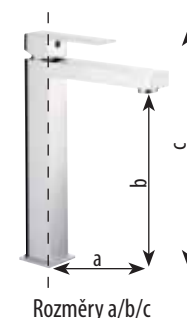

AX06
AXAMITE
chrom
180/170/225 mm
5 690,- / 218 €

Materiál: mosaz (kromě MI202)
Pokud není uvedeno jinak, jsou baterie dodávány bez uzavírací výpusti.

Příslušné kartuše k jednotlivým bateriím najdete na www.eshop.sapho.cz