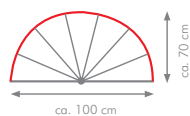

- 80x90x80 cm 80x80 cm 70x165 cm
- 90x80x90 cm 90x90 cm

Rohová tyč univerzální (v balení 3 ks tyče)
Ø 2,5 cm

- **59500** hliník/chrom 790,- / 30 €
- **59501** hliník/bílá 780,- / 30 €

Podpora rohové univerzální tyče

- **596000** hliník/chrom 410,- / 15,60 €
- **596001** hliník/bílá 400,- / 15,30 €