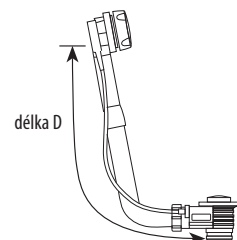

rukojeť - ABS
zátko Ø 72 mm - ABS

	délka (D) (mm)	ZÁTKA Ø (mm)	NAPOUŠTĚNÍ	(51) chrom	(92) bronz
D611600	475	72	ano	3 190,- / 119 €	-
D631600	675	72	ano	3 280,- / 125 €	-
D651600	875	72	ano	3 440,- / 129 €	-