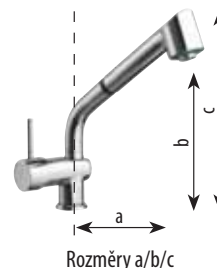

Vodovodní baterie **DŘEZOVÉ**

Sklopné pod okno

5507S
RHAPSODY, chrom
4 590,- / 175 €
195/255/310 mm

SA060
SALY, chrom
3 790,- / 145 €
195/240/290 mm

Rozměry a/b/c

Kohoutkové s keramickými disky

ANTEA
3111 chrom 2 390,- / 89 €
3112 chrom/zlato 2 590,- / 99 €
3116 bronz 2 990,- / 115 €
3115 zlato 3 790,- / 145 €
3117 růžové zlato 3 990,- / 149 €
200/210/265 mm