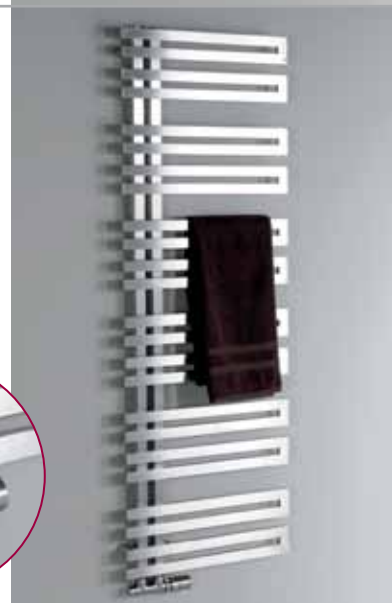

VOLGA

Klenot mezi radiátory. Dokonalý design, který je zároveň velmi praktický a poskytuje dostačující tepelný výkon. Radiátor lze zavěsit oboustranně, můžete si zvolit levou nebo pravou variantu instalace.

**BEST
seller**

	broušená nerez	rozměr ŠxV (mm)	rozeč připojení (mm)	75/65/20 °C Δt 50 °C	topná tyč	
NR510	15 390,- / 588 €	500x976	50	308 W	200 W	
NR512	17 990,- / 688 €	500x1238	50	378 W	300 W	
NR515	19 490,- / 745 €	500x1500	50	465 W	400 W	

Doporučené přípojovací sady
CUBE, CUBE TWIN, CUBE COMBI
TWIN, TWIN COMBI
COMPACT