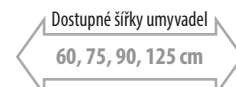

Pomalé zavírání
zásuvky.

Mechanismus
zpomalovacích pantů.

Dostupné šířky umyvadel
60, 75, 90, 125 cm

Nábytek je dodáván ve smontovaném stavu, připraven k okamžité instalaci.
Nábytek je vyroben z masivního dřeva.