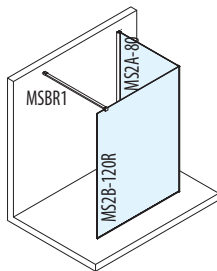

Příklady použití

Možnost výroby zástěn MODULAR SHOWER na míru dle požadavků klienta do výšky 2000 mm.

polysan