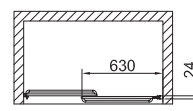

VARIA otočné dveře do niky

Možnost zvednutí o 5 cm díky integrovanému pneumatickému pístu a sklopení ke zdi.

Variabilní provedení L/R

Bezbariérový vstup