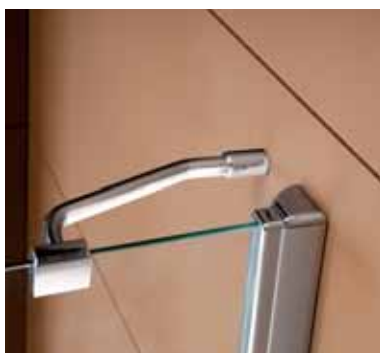

Přístěnový profil umožňuje nastavení v rozsahu až 20 mm. Oceníte zejména při instalaci na nerovné stěny.