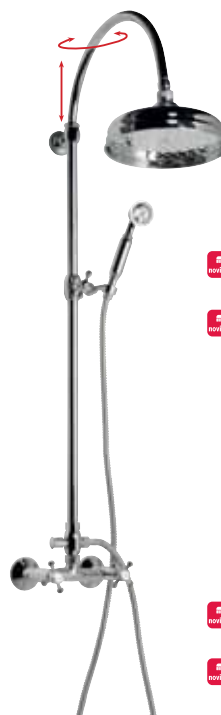

ANTEA sprchový sloup
bez baterie
hlavová sprcha Ø 200 mm
nastavitelná výška
963-1288 mm
SET031 chrom
10 990,- / 419 €
SET036 bronz
17 290,- / 659 €
SET035 zlato
17 690,- / 675 €
SET037 růžové zlato
17 990,- / 688 €
Nástěnná kohoutková
sprchová baterie
3861 chrom
2 390,- / 89 €
3862 chrom/zlato
2 590,- / 99 €
3866 bronz
2 990,- / 115 €
3865 zlato
3 990,- / 149 €
3867 růžové zlato
4 190,- / 159 €

Materiál: mosaz (kromě MI140)
Baterie mají rozteč přívodu vody 150 mm.

Příslušné kartuše k jednotlivým bateriím najdete na www.eshop.sapho.cz