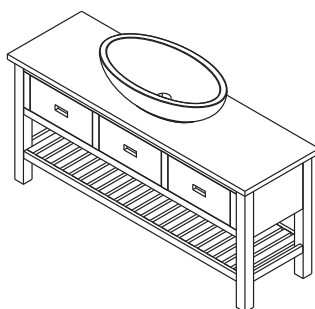

Skříňka umyvadlová, 3x zásuvka
160x73x50 cm 19 990,- / 765 €

BA161 mořený smrk
BA162 starobílá

Zrcadlo v rámu
80x80x2 cm 3 890,- / 148 €

BA051 mořený smrk
BA052 starobílá