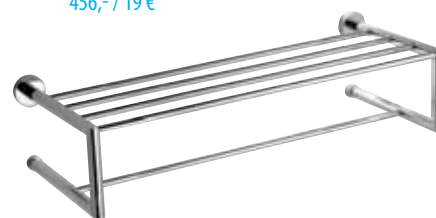

106107031
Pevnostní madlo lomené s mýdelkou
460x220x125 mm
pravé i levé provedení, nerez lesk
828,- / 34,50 €

106107021
Pevnostní madlo lomené, 460x220x80 mm
nerez lesk
518,- / 22 €

1320-14
Polička na ručníky s hrazdou, 585x110x220 mm
chrom
1 790,- / 68 €