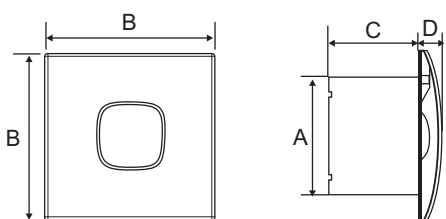

Ventilátory SILENTIS

• včetně zpětné klapky

Kód	Typ	Barva	Ø potrubí	Příkon	Výkon	Hlučnost	Ø A (mm)	B (mm)	C (mm)	D (mm)	
01070000	STANDARD	bílá	100 mm	15 W	98 m³/h	39 dB (A)	98	140	98	10	655,- / 25 €
01071000	TIMER	bílá	100 mm	15 W	98 m³/h	39 dB (A)	98	140	98	10	995,- / 38 €
01080000	STANDARD	bílá	120 mm	20 W	190 m³/h	41 dB (A)	118	170	100	13	955,- / 36,50 €
01081000	TIMER	bílá	120 mm	20 W	190 m³/h	41 dB (A)	118	170	100	13	1 265,- / 48 €
01090000	STANDARD	bílá	150 mm	25 W	320 m³/h	43 dB (A)	148	190	112	15	1 195,- / 45 €
01091000	TIMER	bílá	150 mm	25 W	320 m³/h	43 dB (A)	148	190	112	15	1 525,- / 58 €
01070300	STANDARD	inox	100 mm	15 W	98 m³/h	39 dB (A)	98	140	98	10	1 065,- / 40,50 €
01071300	TIMER	inox	100 mm	15 W	98 m³/h	39 dB (A)	98	140	98	10	1 290,- / 49 €
01080300	STANDARD	inox	120 mm	20 W	190 m³/h	41 dB (A)	118	170	100	13	1 355,- / 49 €
01081300	TIMER	inox	120 mm	20 W	190 m³/h	41 dB (A)	118	170	100	13	1 555,- / 59 €

Výbava:

- **STANDARD** - Aktivace externím vypínačem v místnosti.
- **TIMER** - Nastavitelný elektronický časovač od 3 do 15 minut.