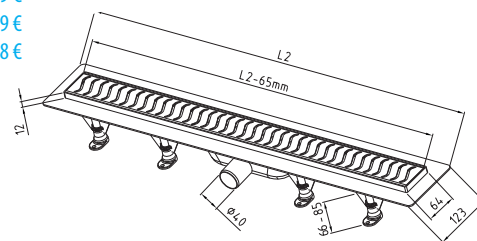

TILE plastový odtokový kanálek s nerezovým roštem pro dlažbu, výška 68 mm

Celková délka L2 (mm)

72836	520	2 595,- / 99 €
72837	720	3 195,- / 119 €
72838	820	3 395,- / 129 €
72839	920	3 595,- / 138 €