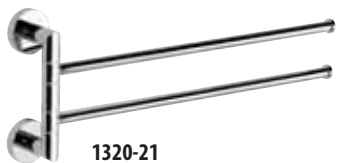

Koupelnové doplňky **CIRCLE**

1320-21
Otočný držák ručníků dvojitý, 350 mm
860,- / 33 €