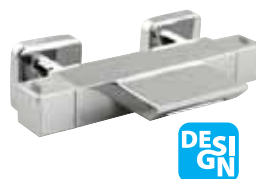

UN57306
Nástěnná termostatická vanová baterie s napouštěním kaskádou rozteč přívodů 150 mm
balení neobsahuje ruční sprchu a hadici
10 990,- / 419 €