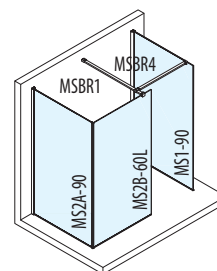

Příklady použití

Možnost výroby zástěn MODULAR SHOWER na míru dle požadavků klienta do výšky 2000 mm.

polysan