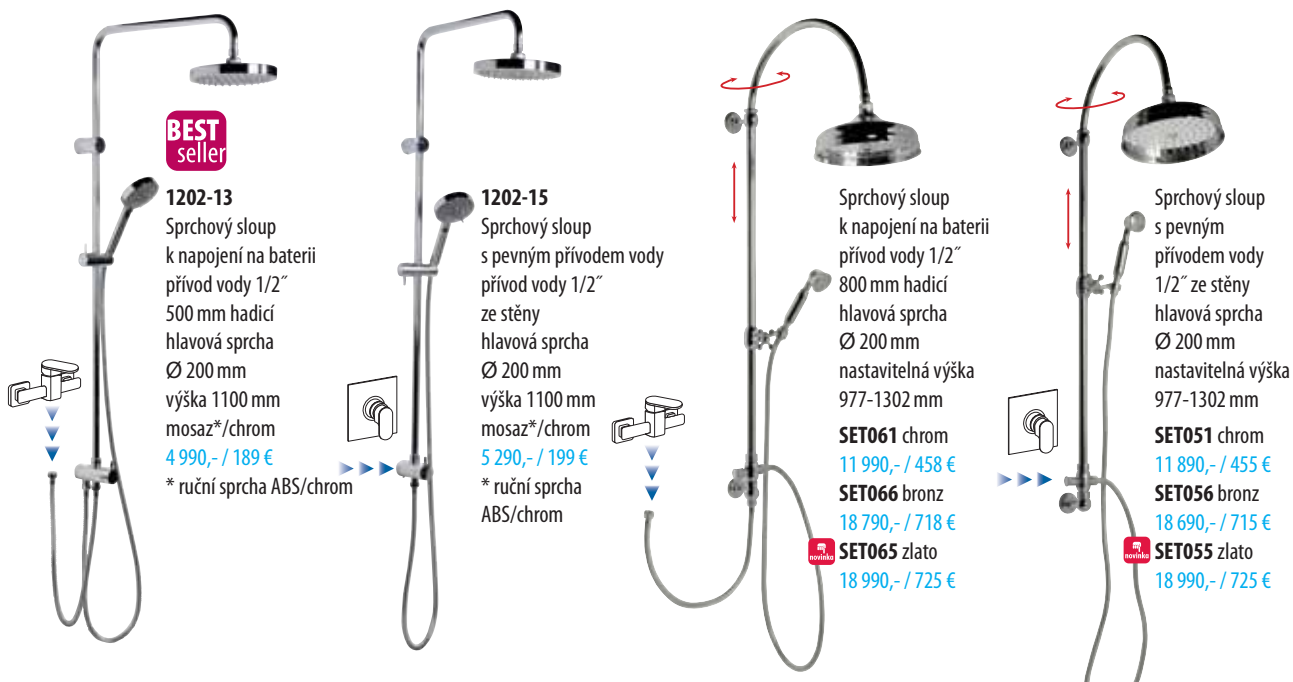

**BEST
seller**

1202-13
Sprchový sloup
k napojení na baterii
přívod vody 1/2"
500 mm hadicí
hlavová sprcha
Ø 200 mm
výška 1100 mm
mosaz*/chrom
4 990,- / 189 €
* ruční sprcha ABS/chrom

1202-15
Sprchový sloup
s pevným přívodem vody
přívod vody 1/2"
ze stěny
hlavová sprcha
Ø 200 mm
výška 1100 mm
mosaz*/chrom
5 290,- / 199 €
* ruční sprcha
ABS/chrom

Sprchový sloup
k napojení na baterii
přívod vody 1/2"
800 mm hadicí
hlavová sprcha
Ø 200 mm
nastavitelná výška
977-1302 mm
SET061 chrom
11 990,- / 458 €
SET066 bronz
18 790,- / 718 €
SET065 zlato
18 990,- / 725 €

Sprchový sloup
s pevným
přívodem vody
1/2" ze stěny
hlavová sprcha
Ø 200 mm
nastavitelná výška
977-1302 mm
SET051 chrom
11 890,- / 455 €
SET056 bronz
18 690,- / 715 €
SET055 zlato
18 990,- / 725 €