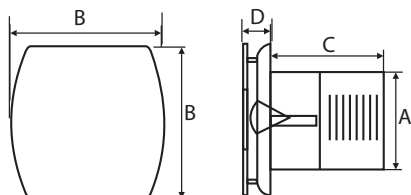

Ventilátory **LEX**

LEX

- axiální ventilátor s výjimečným designem na zeď nebo do stropu
- provedení s panelem z nerezové oceli (INOX) nebo v bílé barvě
- lehce odnímatelný čelní panel pro snadné čištění
- včetně zpětné klapky

**BEST
seller**

Kód	Typ	Barva	Ø potrubí	Příkon	Výkon	Hlučnost	A (mm)	B (mm)	C (mm)	D (mm)	
LX101	STANDARD	bílá	100 mm	15 W	70 m³/h	33 dB(A)	94	150	86	34	679,- / 26 €
LX102	TIMER	bílá	100 mm	15 W	70 m³/h	33 dB(A)	94	150	86	34	1 079,- / 41 €
LX103	STANDARD	inox	100 mm	15 W	70 m³/h	33 dB(A)	94	150	86	34	859,- / 33 €
LX104	TIMER	inox	100 mm	15 W	70 m³/h	33 dB(A)	94	150	86	34	1 229,- / 48 €