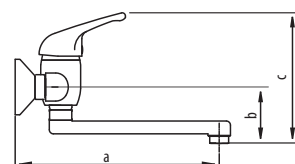

Rozměry a/b/c