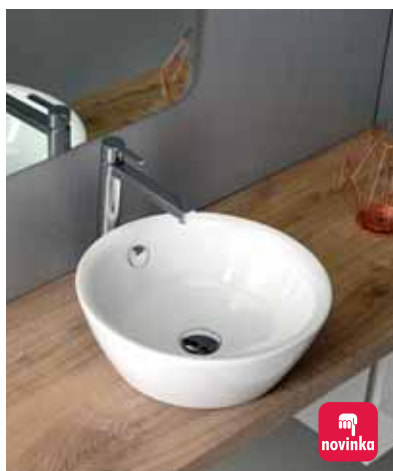

ROSSETA bez přepadu, litý mramor
RS564 56,4x17,5 (14,5)x32,3 cm 6 390,- / 245 €

TERUEL bez přepadu
BH7007 58,5x14x39 cm 2 290,- / 88 €

TULIP BIG
24110301 Ø 45x17 cm 4 590,- / 175 €

Umyvadla **NA DESKU**

ICON CIRCLE bez přepadu
včetně výpusti s keramickou zátkou
31140101 Ø 40,5x12 cm 9 990,- / 379 €