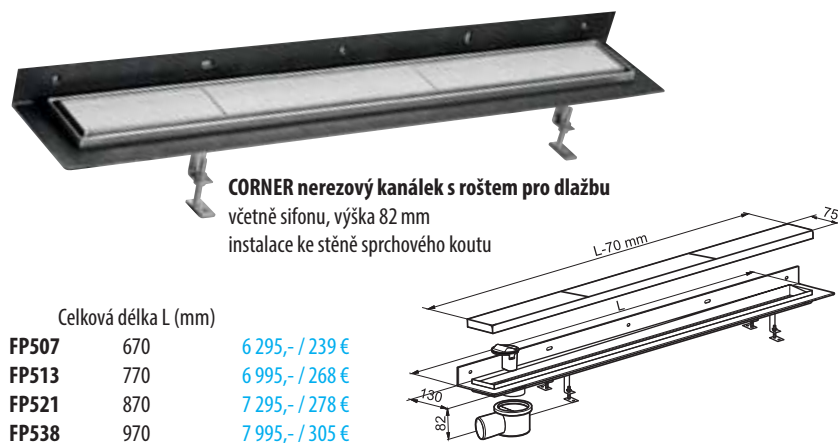

CORNER nerezový kanálek s roštem pro dlažbu
včetně sifonu, výška 82 mm
instalace ke stěně sprchového koutu

	Celková délka L (mm)	
FP507	670	6 295,- / 239 €
FP513	770	6 995,- / 268 €
FP521	870	7 295,- / 278 €
FP538	970	7 995,- / 305 €

Technická specifikace

materiál kanálku: broušená nerez ocel
materiál roštu: leštěná nerez ocel
průměr odpadu DN50
vyjímatelný sifon
plný přístup do odpadního potrubí
průtok 48 l/min
otočný sifon
příruba pro hydroizolaci
nastavitelné nožičky
vnitřní spád kanálku
hydroizolační butylová páska v balení
min. instalační výška 82 mm
šířka roštu 75 mm