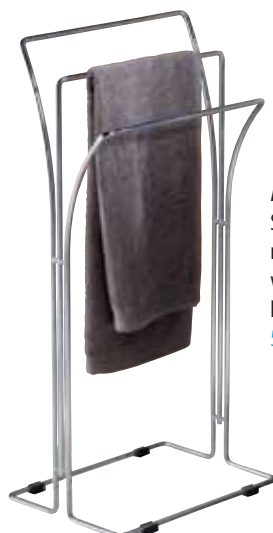

783113
Stojan s držákem na ručníky
výška 890 mm
hmotnost 2,7 kg
2 790,- / 105 €

AV81
Stojan s držákem
na ručníky
výška 810 mm
hmotnost 2,3 kg
5 990,- / 229 €

QE608
WC štětka nástěnná
1 990,- / 75 €

Koupelnové doplňky WIZARD