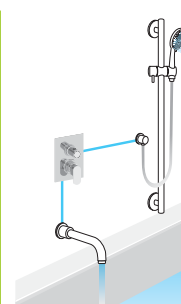

Kompozice 76