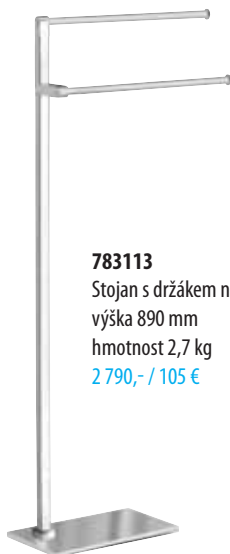

CP002*
Rohová police do sprchy
230x230 mm
ABS/chrom
990,- / 38 €

783113
Stojan s držákem na ručníky
výška 890 mm
hmotnost 2,7 kg
2 790,- / 105 €

783213
Stojan s držákem na toaletní
papír a WC štětku
výška 700 mm
hmotnost 2,8 kg
2 890,- / 109 €