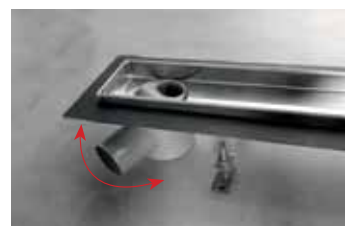

Přímý odpad

Natočením sifonu docílíte přímou cestu k připojení do odpadního systému při zachování průtoku.