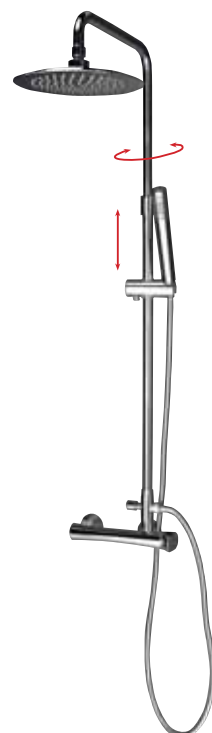

990E
Sprchový sloup bez baterie přepínač ruční/hlavová sprcha
Ø hlavové sprchy 200 mm
nastavitelná výška 830-1280 mm
6 990,- / 268 €

AX12
Sprchová baterie bez sprchy k použití se sprchovým sloupem 990E
5 590,- / 215 €

SAPHO ZÁRUKA 6 LET

novinka Materiál: mosaz/chrom
Podomítkové baterie obsahují podomítkové těleso (součást balení).

novinka Příslušné kartuše k jednotlivým bateriím najdete na www.eshop.sapho.cz