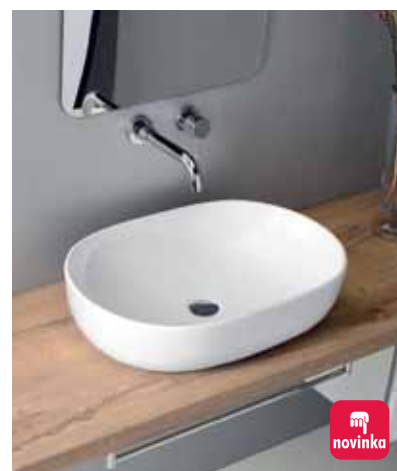

CALEO bez přepadu
CA590 59x14x41 cm 2 250,- / 85 €

Pokud není uvedeno jinak, jsou umyvadla vyrobená z keramiky.
K umyvadlům doporučujeme výpusti ze str. 533.

Více informací naleznete na www.eshop.sapho.cz
rozměry: Š x (V) x H