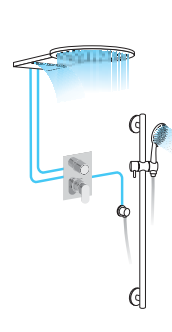

Kompozice 35