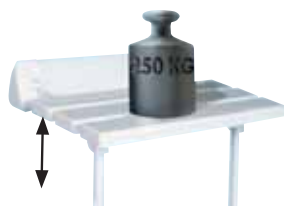

Sedátko do vany

400x140x320 mm, nosnost 130 kg, bílá

1 490,- / 58 €

AE357

Sklopné sprchové sedátko

320x330 mm, nosnost 130 kg, bílá

990,- / 38 €

Nastavitelný rozměr 460 - 485 mm