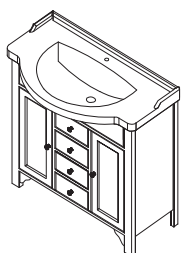

16085 GALA
keramické umyvadlo
85x50 cm 2 990,- / 115 €

1695 ORCHIDEA
skříňka umyvadlová
2x dvířka, 3x zásuvka
80x82x33 cm 13 990,- / 535 €