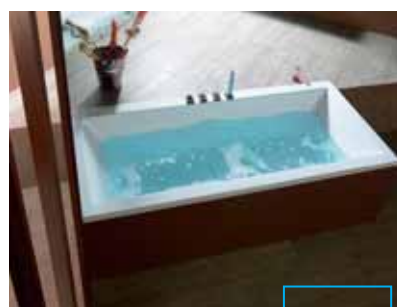

Obdélníková vana MARLENE 200x90 cm str. 431