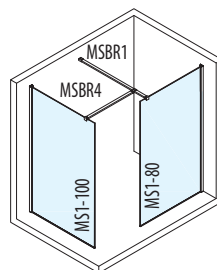

Příklady použití

Možnost výroby zástěn MODULAR SHOWER na míru dle požadavků klienta do výšky 2000 mm.

polysan