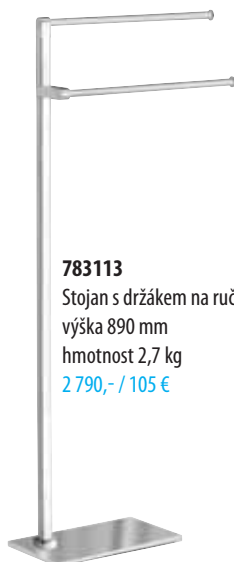

783113
Stojan s držákem na ručníky
výška 890 mm
hmotnost 2,7 kg
2 790,- / 105 €