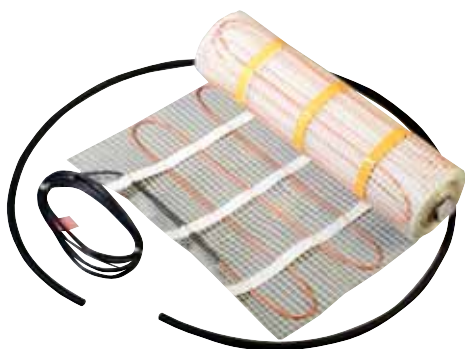

Topné rohože a kabely **WARM TILES**

WARM TILES topná rohož do koupelny

Technické parametry:

- napájecí napětí: 230 V/50 Hz
- měrný výkon: 160 W/m²
- druh kabelu: dvoužilový s ochranným opletením do vlhkých prostor
- průměr kabelu: 3-4 mm
- délka studeného přívodního kabelu: 3 m
- šířka rohože: 0,5 m
- rozteč smyček: 7 cm

	vyhřívána plocha	příkon	délka rohože	
WTM08	0,8 m²	130 W	1,6 m	1 090,- / 41,50 €
WTM21	2,1 m²	340 W	4,2 m	2 380,- / 89 €
WTM30	3,0 m²	500 W	6 m	3 660,- / 139 €
WTM42	4,2 m²	670 W	8,4 m	4 390,- / 168 €
WTM51	5,1 m²	810 W	10,2 m	5 260,- / 199 €
WTM76	7,6 m²	1210 W	15,2 m	6 690,- / 255 €