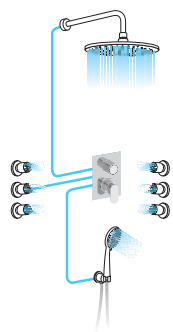

Možnosti instalace vodovodních baterií

Podomítkové baterie - 3 výstupy

Kompozice 31