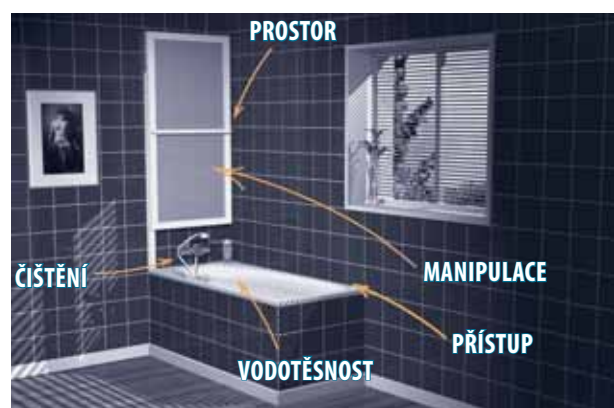

37127 ODESSA 97(53)x140 cm, rám leštěný hliník
Vhodná pro vany VERSYS a klasické vany.

15 990,- / 609 €

Vanové zástěny **POLYSAN**

Klasické zástěny (profily - leštěný hliník)

Jsou praktickým řešením tam, kde nechcete nebo nemůžete použít sprchový kout.