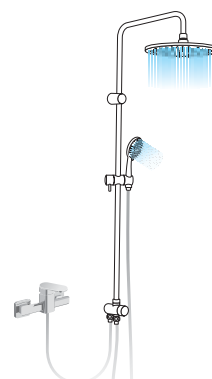

Kompozice 63