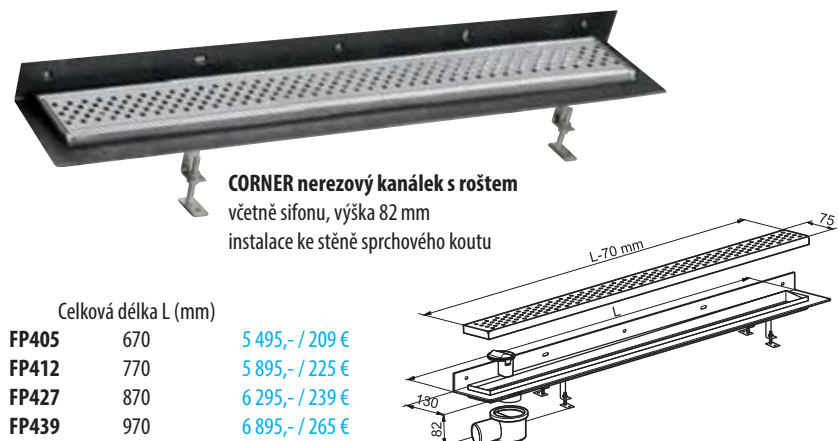

CORNER nerezový kanálek s roštem
včetně sifonu, výška 82 mm
instalace ke stěně sprchového koutu

	Celková délka L (mm)	
FP405	670	5 495,- / 209 €
FP412	770	5 895,- / 225 €
FP427	870	6 295,- / 239 €
FP439	970	6 895,- / 265 €