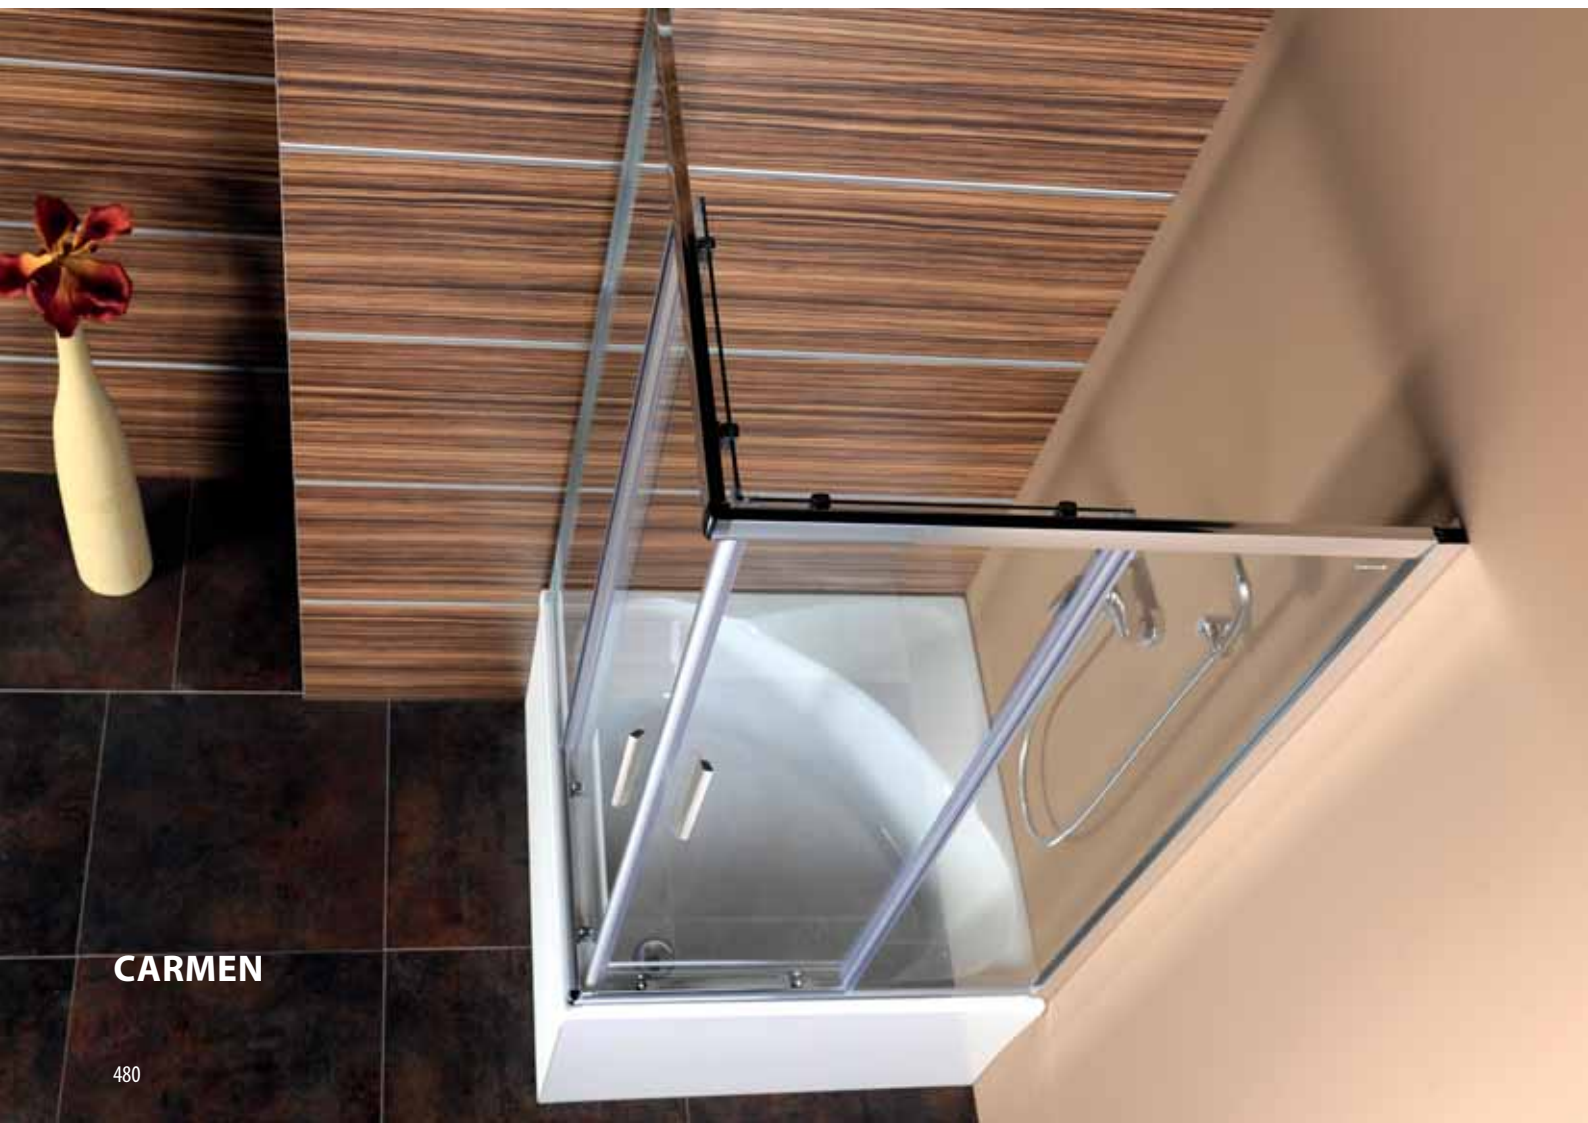

SELMA

CARMEN