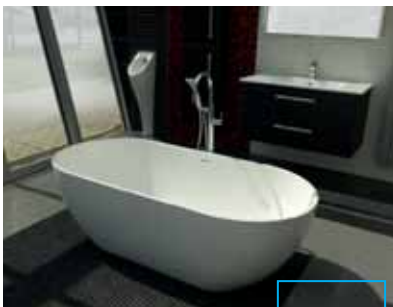

str. 433

**Excentrická vana
ANDRA 180x90 cm**

str. 437

Kulatá vana OBLO Ø 165 cm

str. 441

**Volně stojící vana
REDUTA 170x80 cm**

str. 443

Obkladové panely COUVERT