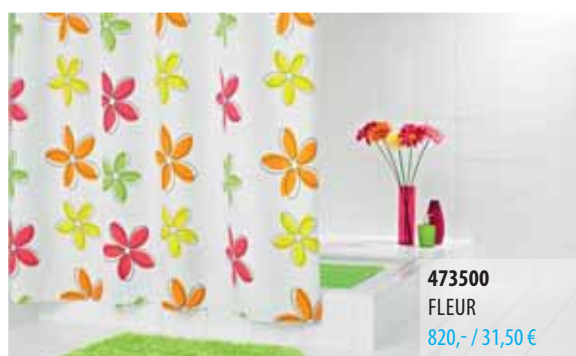

47305
BAMBUS
820,- / 31,50 €

47800
MOHN
890,- / 34 €

47851
SATIN
890,- / 34 €
možnost zkrácení

MADISON

45301	590,- / 22,50 €
45333	590,- / 22,50 €
45310	590,- / 22,50 €

 možnost zkrácení

473500
FLEUR
820,- / 31,50 €