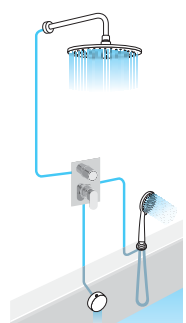

Kompozice 77

Kompozice 78

DESIGN

Vodovodní baterie THOR

- unikátní design pro velmi náročné klienty
- hubice vodovodní baterie je vrtána ve zbrojně továrně Beretta
- většina baterií je ovládána joystickem, pouze podomítkové baterie mají klasickou ovládací páku