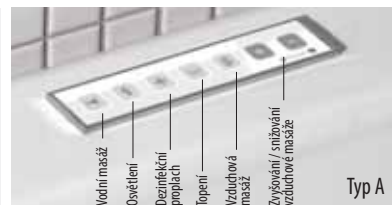

124055 Dohřev teploty lázně bez možnosti vypnutí var. P, L, Z

124055M Dohřev teploty lázně s možností vypnutí var. B, D, A

8 480,- / 325 €

8 480,- / 325 €

Typ A