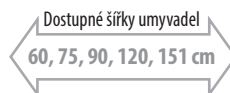

Dostupné šířky umyvadel
60, 75, 90, 120, 151 cm

Za příplatek 30% lze vyrobit jakékoliv části nábytku v barevném odstínu RAL dle vzorníku na str. 269. Ostatní barvy RAL jsou za příplatek 50%. Dodací lhůta je 6 týdnů.
Nábytek je dodáván ve smontovaném stavu, připraven k okamžité instalaci.
Levá nebo pravá strana skříňek se určuje dle pozice pantů.

rozměry: Š x V x H