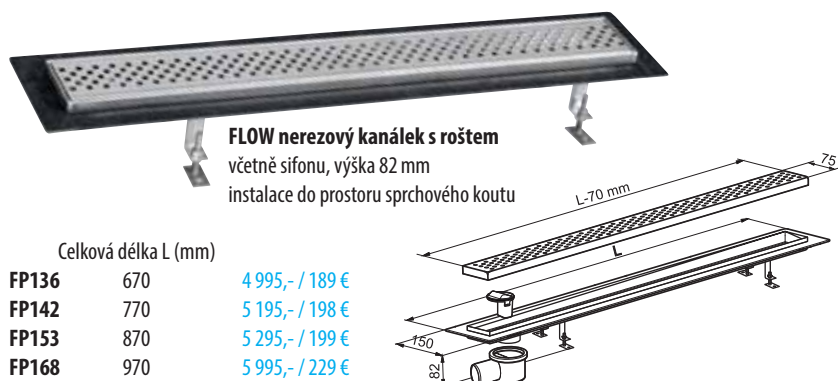

Sprchové kanálky **FLOW, CORNER**

FLOW nerezový kanálek s roštem
včetně sifonu, výška 82 mm
instalace do prostoru sprchového koutu

	Celková délka L (mm)	
FP136	670	4 995,- / 189 €
FP142	770	5 195,- / 198 €
FP153	870	5 295,- / 199 €
FP168	970	5 995,- / 229 €