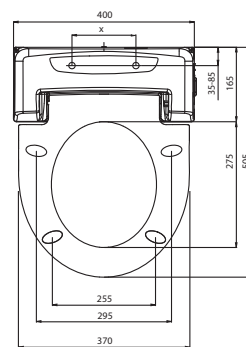

x = 130-160, 190-220 mm (NB-R770D)

x = 130-160 (NB-1160D)

x = 140-240 (UB-7035RU-RC)

Rozměry bidetu jsou shodné pro všechny modely. Uvedené rozměry jsou v mm.

Funkce elektronického bidetu

Bidetová a lady tryska s nastavitelnou polohou, teplotou a tlakem vody.

Pomalé sklápění sedátka a víka pro bezpečnou manipulaci.

Snadná montáž a demontáž pro pohodlnou údržbu.

Funkce kmitavého pohybu trysky pro lepší omytí. Funkce masáže - pulzující proud vody podporuje krevní oběh.

Automatické čištění trysek po každém použití zaručuje dokonalou hygienu.

Antibakteriální trysky vyrobené ze speciální pryskyřice v hliníkovém pouzdře pro dokonalou hygienu.

Vyhřívání sedátka s nastavitelnou teplotou.

Tepelná ochrana proti přehřátí sedátka.

Úspora energie - úsporný režim šetří energii a Vaši peněženku.

Teplovzdušné sušení s nastavitelnou teplotou vzduchu.

LED osvětlení automaticky osvětlí Vaši toaletu, což oceníte zejména v noci. Kromě modelu UB-7035RU-RC.

Účinný systém odsávání a odstraňování pachových částic. Jen u modelů NB-R770D a UB-7035RU-RC.

Vhodné pro sanitární keramiku: ISVEA - Sentinenti, CREAMIT - Creavit, Paula, AQUALINE - Idea, Taurus, Juan, Miguel, CERSANIT - Etiuda, President, Delfi, JIKA - Lyra Plus (pouze závěsné WC), Cubito, Mio, Olymp, LAUFEN - Laufen Pro (pouze závěsné WC), Form, Duo, ROCCA - Nexo, Victoria, VILEROY BOCH - Omnia, O-novo, KERAMAG - I-con, Renova, 4U, Xeno, KOLO - Quattro, Prima, Novo Top. Pouze model NB-R770: GSI - Pura, KERASAN - Flo (pouze závěsné WC). Pouze model UB-7035RU-RC: GSI - Norm, Pura, Kube.