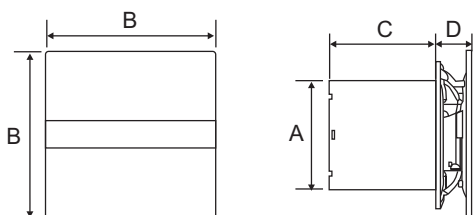

Ventilátory E-100, E-120, E-150

Prinášíme Vám nabídku vzhledově i funkčně unikátních ventilátorů CATA E s funkcí mikroventilace, teploměrem a vlhkoměrem.

BEST seller

Kód	Typ	Barva	Ø potrubí	Příkon	Výkon	Hlučnost	Ø A (mm)	B (mm)	C (mm)	D (mm)	
00900000	STANDARD	bílá	100 mm	8 W	90 m³/h	31 dB (A)	98	150	94	33	1 495,- / 58 €
00900100	TIMER	bílá	100 mm	8 W	90 m³/h	31 dB (A)	98	150	94	33	1 955,- / 75 €
00900200	HYGRO	bílá	100 mm	4 W/8 W	36 m³/h/90 m³/h	17 dB (A)/31 dB (A)	98	150	94	33	3 425,- / 129 €
00901000	STANDARD	bílá	120 mm	15 W	210 m³/h	33 dB (A)	118	170	94	35	2 295,- / 88 €
00901100	TIMER	bílá	120 mm	15 W	210 m³/h	33 dB (A)	118	170	94	35	2 825,- / 108 €
00901200	HYGRO	bílá	120 mm	6 W/11 W	140 m³/h/210 m³/h	19 dB (A)/33 dB (A)	118	170	94	35	4 355,- / 165 €
00902000	STANDARD	bílá	150 mm	21 W	350 m³/h	35 dB (A)	148	190	94	45	2 855,- / 109 €
00902100	TIMER	bílá	150 mm	21 W	350 m³/h	35 dB (A)	148	190	94	45	3 455,- / 129 €
00902200	HYGRO	bílá	150 mm	10 W/19 W	225 m³/h/350 m³/h	23 dB (A)/35 dB (A)	148	190	94	45	5 655,- / 215 €

00900400	STANDARD	stříbrná	100 mm	8 W	90 m³/h	31 dB (A)	98	150	94	33	1 755,- / 68 €
00900500	TIMER	stříbrná	100 mm	8 W	90 m³/h	31 dB (A)	98	150	94	33	2 255,- / 85 €
00900600	HYGRO	stříbrná	100 mm	4 W/8 W	36 m³/h/90 m³/h	17 dB (A)/31 dB (A)	98	150	94	33	3 655,- / 139 €

Zpětné klapky	Ø potrubí	
01990097	Klapka 100F 100 mm	115,- / 4,20 €
01990094	Klapka 120F 120 mm	175,- / 6,40 €
01990095	Klapka 150F 150 mm	199,- / 7,20 €

- **STANDARD** - Aktivace externím vypínačem v místnosti.
- **TIMER** - Nastavitelný elektronický časovač od 3 do 15 minut.
- **HYGRO** - Nastavitelný senzor vlhkosti – od 40 – 90 %. Nastavitelný elektronický časovač od 0 do 15 minut. 2 rychlosti: Režim mikroventilace + režim rychlého odvětrání.
- Displej s teploměrem a vlhkoměrem.