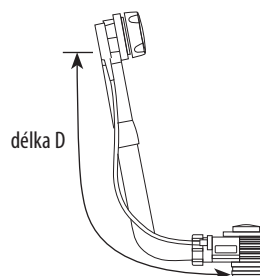

Délky vanových souprav pro jednotlivé vany

- **475 mm** ostatní vany POLYSAN
- **675 mm** Bermuda, Edera, Eola, Duo, Salsa, Alia, Samora, Rosana, Tanya, Viva, Astra, Andra, Cleo (mimo 180x90), Floss, Chiquita, Tandem, Marlene 180, Triangl, Kvadra, Stadium, Mimoo, Krysta, Rohia, Zasu
- **875 mm** Toscana, IO, Dupla, Cleo 180x90, Marlene 190, 200
- **1 175 mm** Came, Oblo