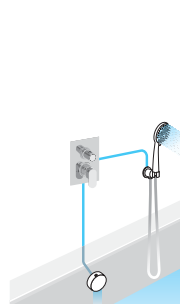

Kompozice 74