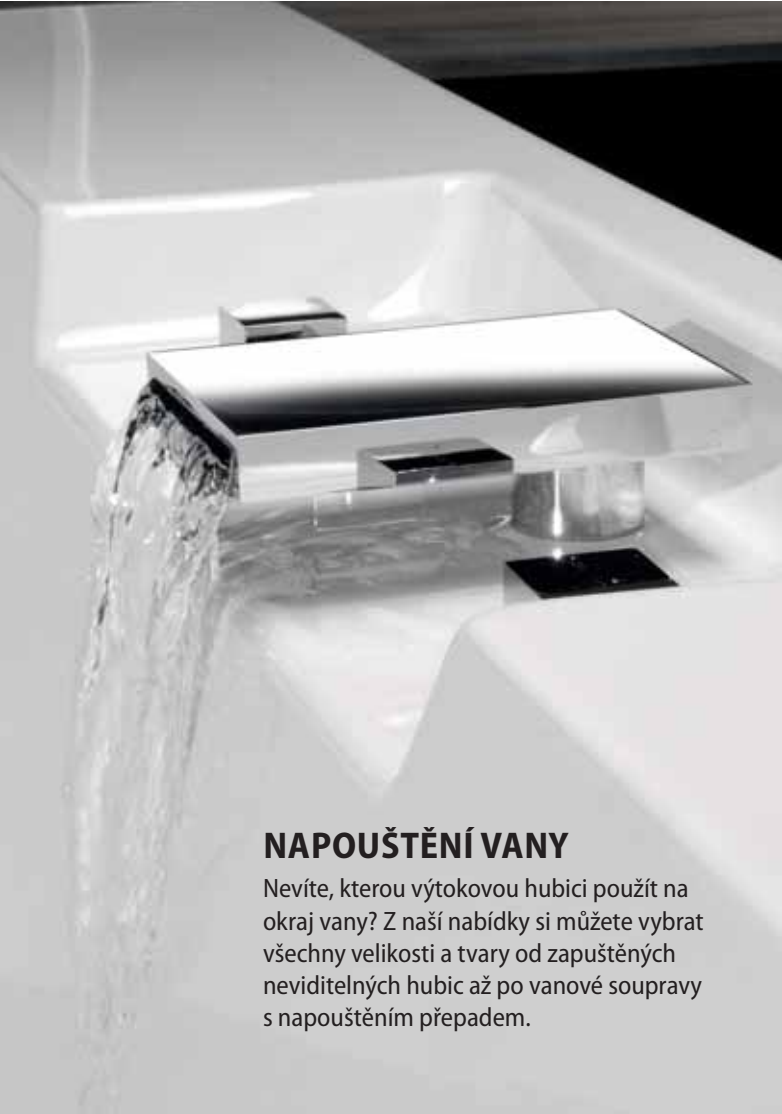

PD468

Průchodka hranatá plochá na sprchu včetně hadice se systémem FOLLOW ME* chrom 4 190,- / 159 €

* FOLLOW ME - systém výsuvu hadice pro montáž na hranu vany. Sprcha se vratnou pružinou navrácí zpět a zároveň je hadice osušena. Systém pomocí drenáže zamezuje zatékání vody pod vanu. V ceně je i přechodový drenážní kus (viz obr.) pro zapojení do odpadu. Systém ANTICALC zabraňuje usazování vodního kamene.