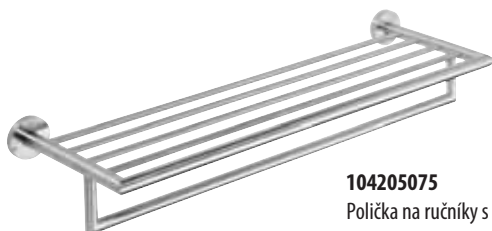

104205075
Polička na ručníky s hrazdou
650 mm
2 277,- / 95 €

104204105
Otočný držák ručníků dvojitý
420 mm
1 237,- / 51,50 €

102313069
WC štětka na postavení i zavěšení na stěnu
1 518,- / 63,30 €

104113015
WC štětka nástěnná
mléčné sklo
758,- / 31,60 €