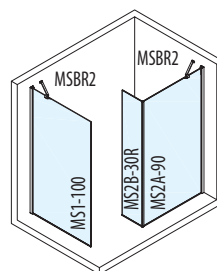

Příklady použití

Možnost výroby zástěn MODULAR SHOWER na míru dle požadavků klienta do výšky 2000 mm.

polysan