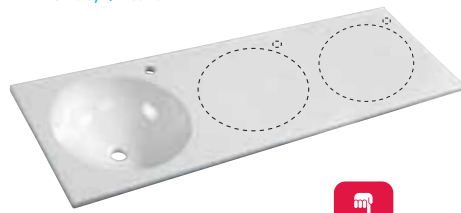

novinka

novinka
JUNO ATYP, bez přepadu
min. 45x2x45 - max. 350x2x56 cm
D
cena na dotaz

Z - nástěnná

D - na desku

0 - počet otvorů pro baterii (standardně dodáváme)
1 - počet otvorů pro baterii (standardně dodáváme)
2 - počet otvorů pro baterii (standardně dodáváme)