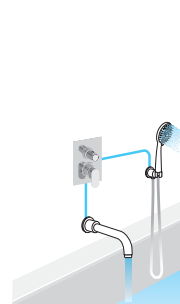

Kompozice 75