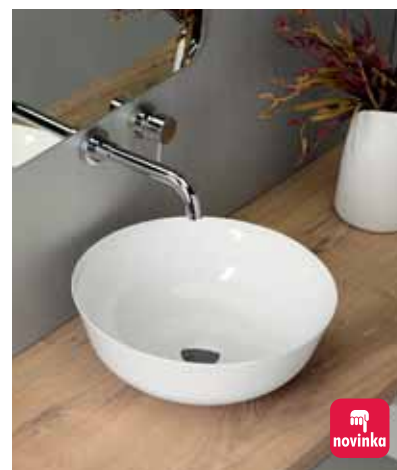

SINGA bez přepadu, litý mramor
SN415 Ø 41,5x15 cm 5 790,- / 219 €