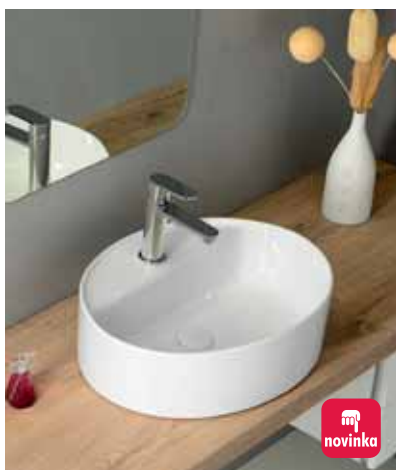

OVAL bez přepadu
vč. výpusti s keramickou zátkou
71102105 40x14,5x50 cm 3 990,- / 149 €