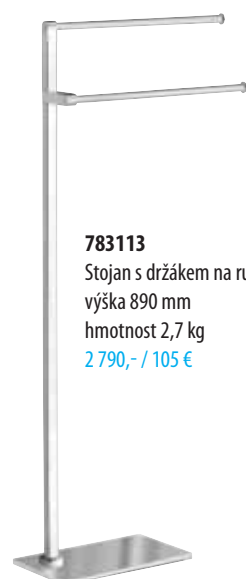

783113
Stojan s držákem na ručníky
výška 890 mm
hmotnost 2,7 kg
2 790,- / 105 €

AV81
Stojan s držákem
na ručníky
výška 810 mm
hmotnost 2,3 kg
5 990,- / 229 €

QE608
WC štětka nástěnná
1 990,- / 75 €

Koupelnové doplňky WIZARD