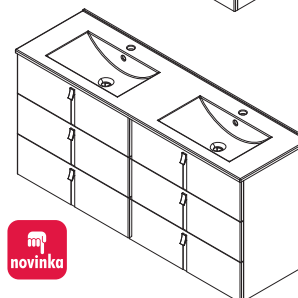

1601-150 SLIM
keramické dvojumyvadlo
151x1,6x46,5 cm 17 490,- / 668 €

2x Skříňka umyvadlová, 6x zásuvka
74,5x70x45 cm
2x **MT081** bílá 17 180,- / 656 €
2x **MT082** antracit 18 980,- / 718 €
2x **MT083** bordó 18 980,- / 718 €