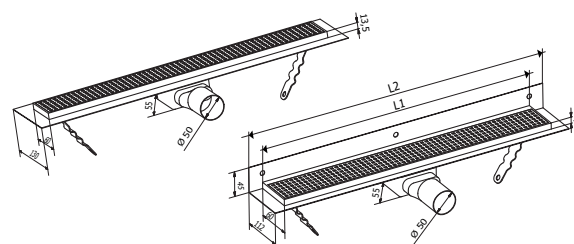

Instalační rozměry

L1 délka roštu (mm)	590	690	790	890	990	1 090	1 190
L2 délka žlabu (mm)	650	750	850	950	1 050	1 150	1 250