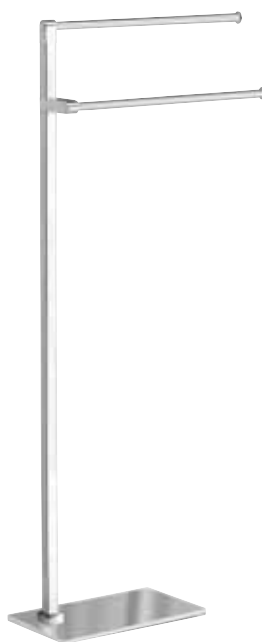

Koupelnové doplňky **STOJANY**

2131
Držák na ručníky
výška 880 mm
hmotnost 2,5 kg
1 775,- / 68 €

2132
Držák na toaletní papír
a WC štětku, výška 630 mm
hmotnost 2,3 kg
2 155,- / 79 €

783113
Držák na ručníky
výška 890 mm
hmotnost 2,7 kg
2 790,- / 105 €