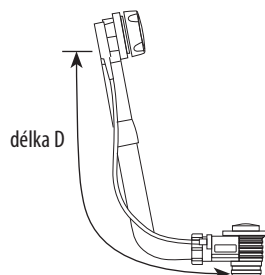

rukojeť - mosaz
zátko Ø 72 mm - mosaz

	délka (D) (mm)	ZÁTKA Ø (mm)	NAPOUŠTĚNÍ	(51) chrom	(28) broušená nerez
VR1155	550	72	ne	790,- / 30 €	1 790,- / 68 €
VR1170	700	72	ne	850,- / 32,50 €	1 850,- / 69 €
VR1190	900	72	ne	1 050,- / 40 €	1 950,- / 75 €

S napouštěním