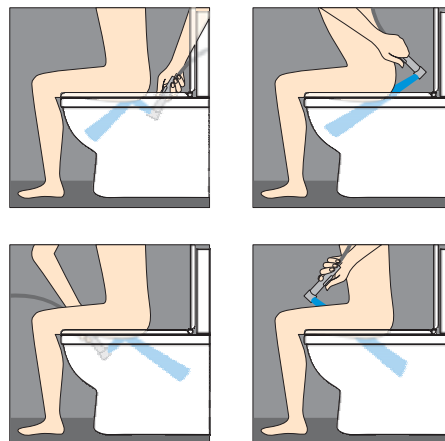

Pokud není uvedeno jinak, jsou bidetové spršky a ventily z mosazi.
Po použití doporučujeme uzavřít ventil bidetové spršky. Stop ventil na spršce slouží k okamžitému spuštění vody.

Systém Antitwist je ukrytý v převlečné matici a zamezuje překroucení sprchové hadice.
* Zakončení hadice 2x převlečnou kónickou maticí.