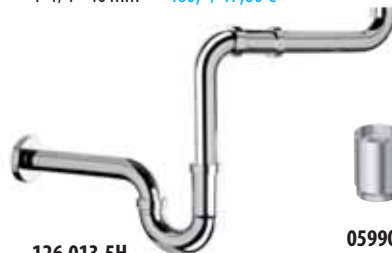

05990T50B7
Prodloužení mezi výpusť a sifon
F 1"1/4 - M 1"1/4, délka 62 mm
mosaz/chrom
269,- / 10,30 €

126.013.5H
1"1/4 - 32 mm, ABS/chrom
šetřící místo
550,- / 21 €