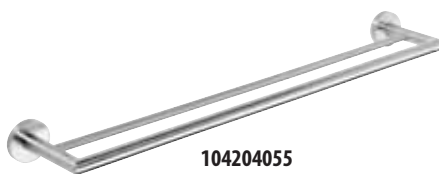

104106165 55 mm
158,- / 6,60 €

Držák ručníků
104204015 350 mm 758,- / 31,60 €
104204125 500 mm 868,- / 36,20 €
104204045 650 mm 998,- / 41,60 €

104204055
Držák ručníků dvojitý, 650 mm
1 209,- / 50,40 €

WH73
Dvojitý držák
toaletního papíru
s poličkou
nerez/plast, bílý
990,- / 38 €