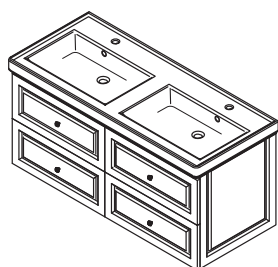

8725111 CLASSIC
keramické dvojumyvadlo
125x54 cm **15 990,- / 609 €**

Skříňka umyvadlová, 4x zásuvka
116x52x48,5 cm, bílá polelesk
VI125 **14 990,- / 569 €**

Pomalé zavírání zásuvek.

Mechanismus zpomalovacích pantů.

Barvy RAL
a odstíny dřeva
+ 30% příplatek

Za příplatek 30% lze vyrobit jakékoliv části nábytku v barevném odstínu RAL a korpus nábytku lze dodat v jakémkoliv dekoru dřeva dle vzorníku na str. 269. Ostatní barvy RAL jsou za příplatek 50%. Dodací lhůta je 6 týdnů. Nábytek je dodáván ve smontovaném stavu, připraven k okamžité instalaci. Levá nebo pravá strana skříňek se určuje dle pozice pantů. Nabídku galerek a zrcadel naleznete na straně 270-287.

rozměry: Š x V x H