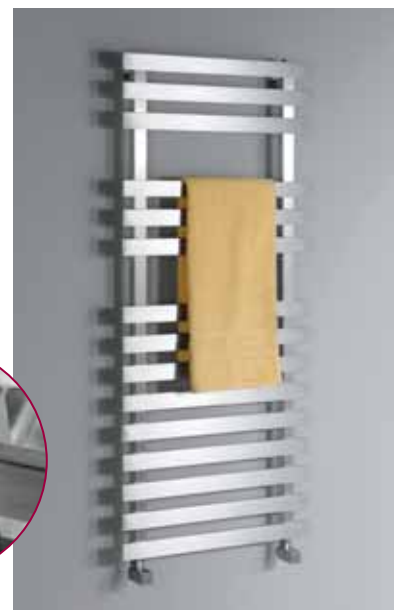

Otopná tělesa **NEREZ**

TRUVA

Pro jedinečný design Vaší koupelny představuje radiátor TRUVA tu správnou volbu. Ploché obdélníkové profily v tenkém provedení jsou praktické a poskytují vyšší topný výkon radiátoru.

	broušená nerez	rozměr ŠxV (mm)	rozteč připojení (mm)	75/65/20 °C Δt 50 °C	topná tyč
NR312	11 990,- / 458 €	500x1200	400	317 W	300 W
NR325	16 990,- / 648 €	600x1500	400	384 W	300 W

Doporučené připojovací sady
CUBE, CUBE COMBI
CORNER, CORNER COMBI
COMPACT

LARIS

Elegantní radiátor kompaktních rozměrů, který je určen do malých prostor, především koupelen a toalet. Zároveň může sloužit jako dekorace interiéru.

	broušená nerez	rozměr ŠxV (mm)	rozteč připojení (mm)	75/65/20 °C Δt 50 °C	topná tyč
0311-01	9 990,- / 379 €	600x430	500	210 W	200 W

Doporučené připojovací sady
CUBE, CUBE COMBI
CORNER, CORNER COMBI
COMPACT