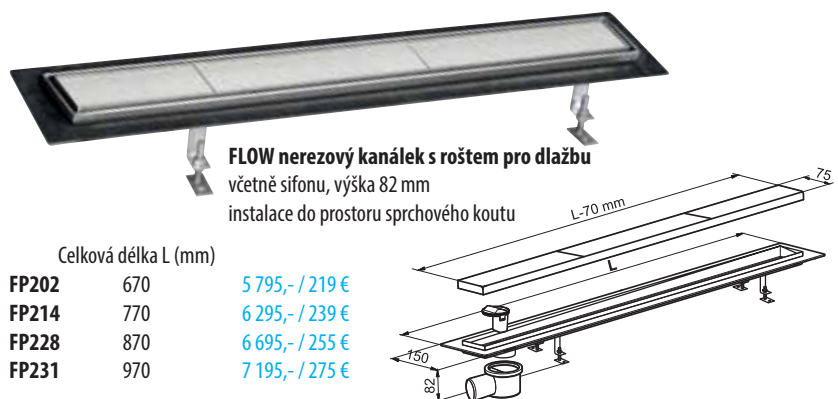

FLOW nerezový kanálek s roštem pro dlažbu
včetně sifonu, výška 82 mm
instalace do prostoru sprchového koutu

	Celková délka L (mm)	
FP202	670	5 795,- / 219 €
FP214	770	6 295,- / 239 €
FP228	870	6 695,- / 255 €
FP231	970	7 195,- / 275 €