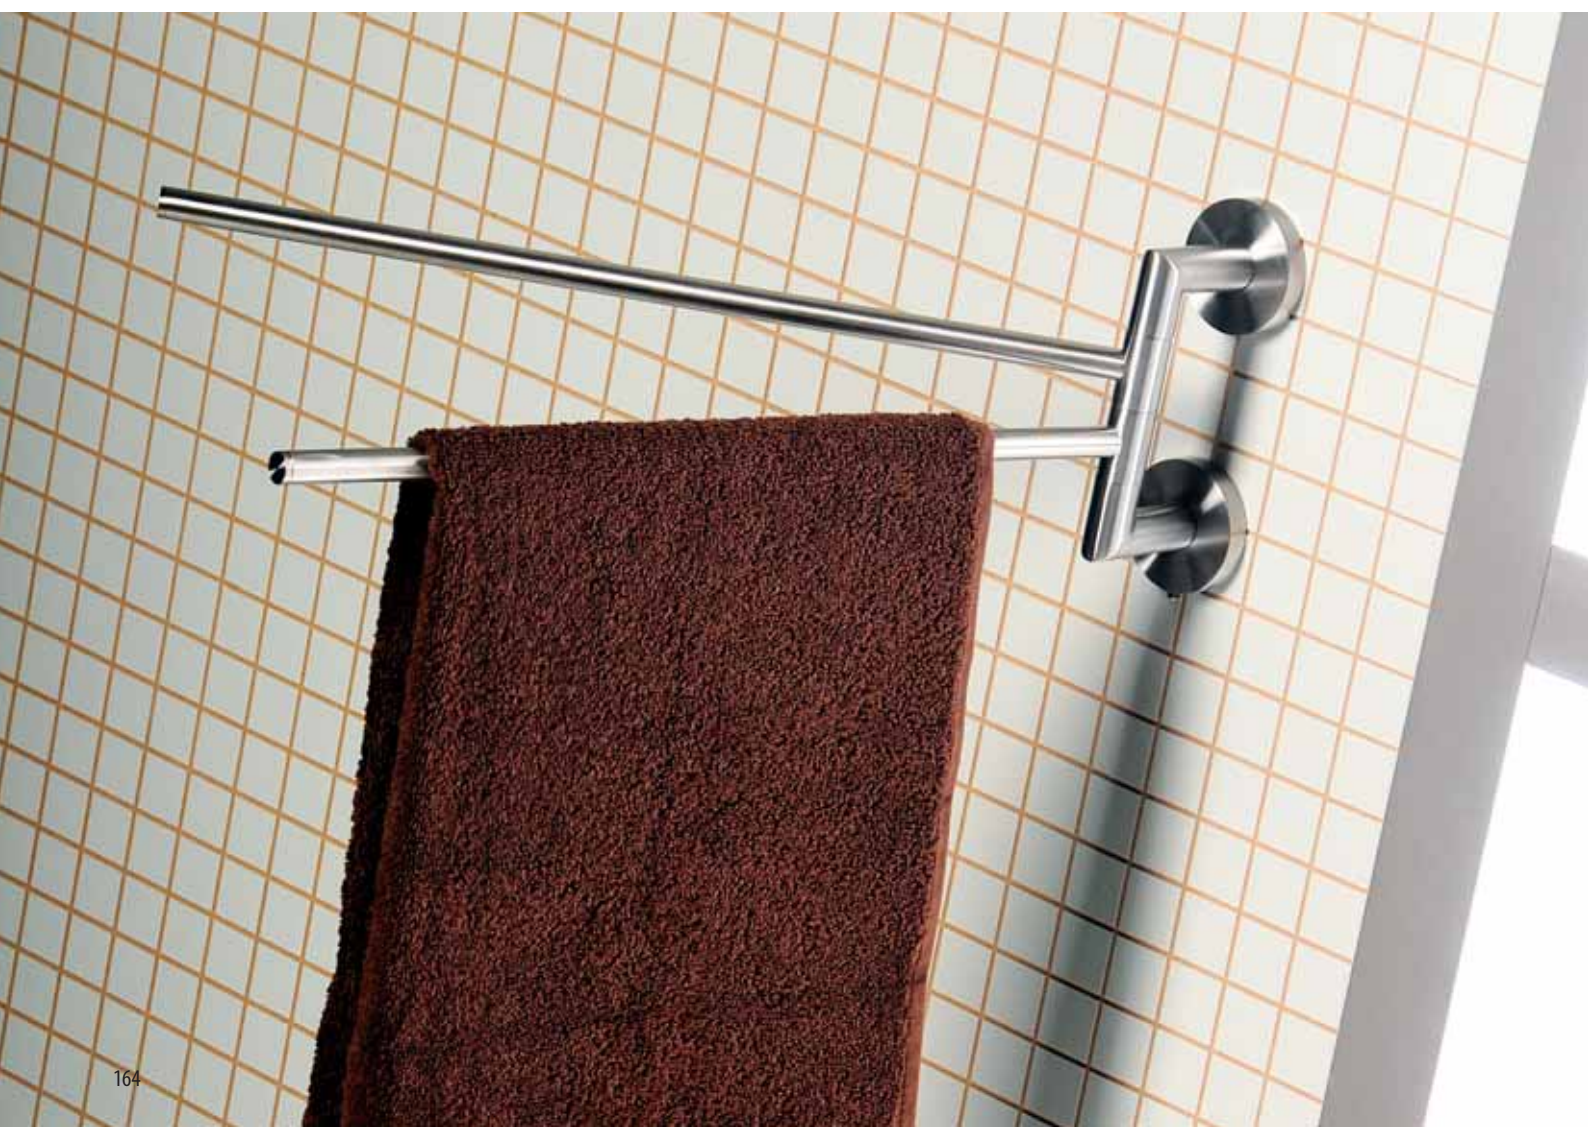

■ BEMETA®

Koupelnové doplňky NEO

- jednoduché kruhové linie této série umocňuje použitý materiál, kterým je broušená nerez
- u dávkovače mýdla je možné zvolit mléčné sklo nebo nerez
- doplňky můžete na stěnu přivrtat nebo nalepit, výběr závisí na Vás