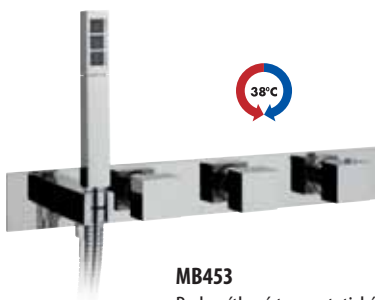

MB453
Podomítková termostatická sprchová baterie s držákem ruční sprchy a otočným přepínačem pro 2 výstupy balení neobsahuje ruční sprchu a hadici
13 990,- / 535 €

SAPHO

Reitano®
RUBINETTERIA

ZÁRUKA 6 LET

Materiál: mosaz/chrom

Podomítkové baterie 8779, 8752, 8785 jsou dodávány včetně podomítkového boxu, ve kterém lze připravit instalaci. Rozměry boxu jsou 195x180x77 mm.

Příslušné kartuše k jednotlivým bateriím najdete na www.eshop.sapho.cz