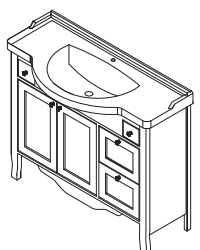

16105 GALA
keramické umyvadlo
105x50 cm 3 590,- / 138 €

1697 CASSANDRA
skříňka umyvadlová, 2x prosklená dvířka
2x prosklená zásuvka, 2x malá zásuvka
99,5x82x33 cm 14 490,- / 555 €