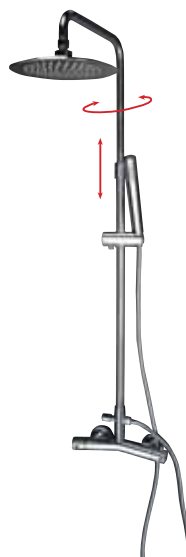

1204-13
Ruční sprcha
720,- / 27,50 €

FSACC293
LUX hadice s dvojitým zámekem s možností natažení 1500-1800 mm
300,- / 11,50 €

990E
Sprchový sloup bez baterie přepínač ruční/hlavová sprcha hlavová sprcha Ø 200 mm nastavitelná výška 830-1280 mm
6 990,- / 268 €