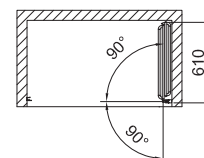

VARIA otočné dveře do niky

Možnost zvednutí o 5 cm díky integrovanému pneumatickému pístu a sklopení ke zdi.

Variabilní provedení L/R

Bezbariérový vstup