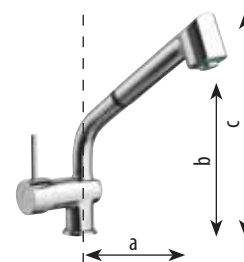

Rozměry a/b/c

Materiál: mosaz (kromě DU015)

Celonerezové provedení.

Příslušné kartuše k jednotlivým bateriím najdete na www.eshop.sapho.cz

Funkce ECO - STOP, která umožňuje až 50 % úsporu spotřeby vody.