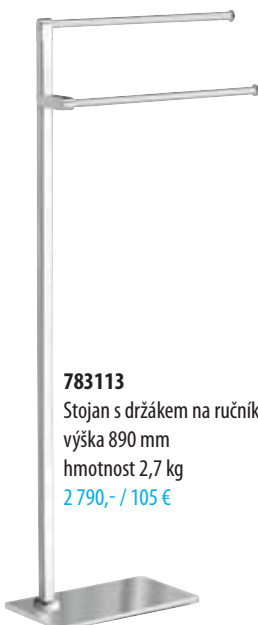

783113
Stojan s držákem na ručníky
výška 890 mm
hmotnost 2,7 kg
2 790,- / 105 €