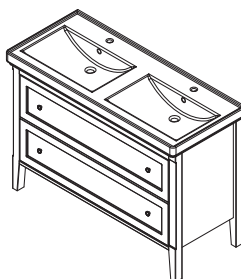

8725111 CLASSIC
keramické dvojumyvadlo
125x54 cm 15 990,- / 609 €

Skříňka dvojumyvadlová
2x zásuvka
116x77,5x49,5 cm, mahagon
CR125 23 990,- / 915 €

Zrcadlo v rámu, mahagon
CR011
60x80x3,5 cm 3 990,- / 149 €

CR012
70x80x3,5 cm 4 390,- / 168 €