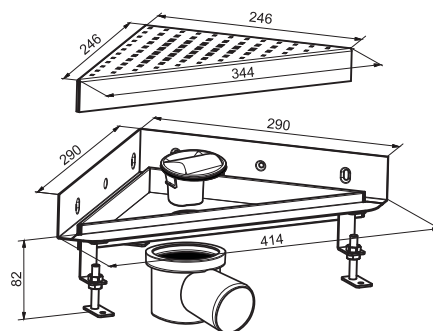

ESSEFLOW nerezový odtokový kanálek s roštěm, výška 80 mm