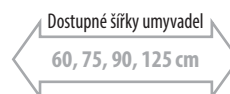

8725111 CLASSIC
keramické dvojumyvadlo
125x54 cm **15 990,- / 609 €**

Skříňka umyvadlová, 4x zásuvka
116x52x48,5 cm, bílá polelesk
VI125 **14 990,- / 569 €**

Pomalé zavírání zásuvek.

Mechanismus zpomalovacích pantů.