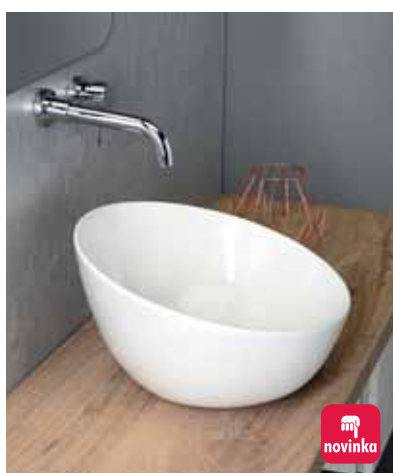

DOME OBLIQUE bez přepadu
W031701 Ø 44,5x26,5 (11,5) cm 6 490,- / 248 €