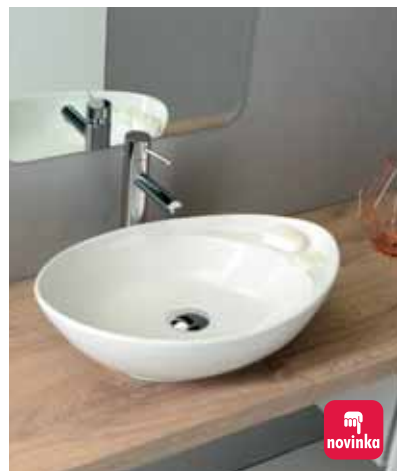

BEVERLY bez přepadu
W040701 56x17x37 cm 4 590,- / 175 €