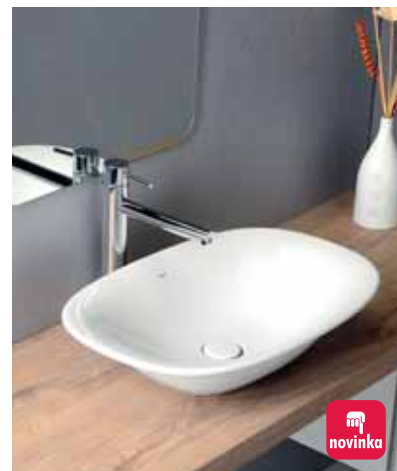

SPIRIT bez přepadu
včetně výpusti s keramickou zátkou
71136158 60x12,5x40 cm 2 990,- / 115 €