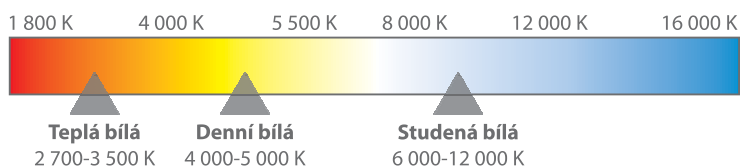

9 W, 65x117 mm
LDB158 teplá bílá, 680 Lm 129,- / 4,90 €

LDB156 7 W, teplá bílá, 520 Lm
60x113 mm 129,- / 4,90 €

LDB155 5 W, teplá bílá, 380 Lm
55x105 mm 69,- / 2,60 €

LED žárovka se závitem E14, 230 V

3 W, 37x107 mm, 240 Lm
LDB150 teplá bílá 79,- / 3 €

3,5 W, 45x82 mm, 249 Lm
LDB262 teplá bílá 83,- / 3,20 €

4,5 W, 50x73 mm, 340 Lm, 120°
LDP134 teplá bílá 99,- / 3,80 €

LED žárovka s patičkou G9, 230 V

3 W, 16x50 mm, 200 Lm, 360°
LDB825 teplá bílá 109,- / 4,20 €

LED bodová žárovka s patičkou GU10, 230 V

7 W, 50x55 mm, 702 Lm, 100°
LDP702 teplá bílá 139,- / 5,30 €

6 W, 50x55 mm, 410 Lm, 100°
LDP149 teplá bílá 89,- / 3,40 €

4 W, 50x56 mm, 300 Lm, 120°
LDP136 denní bílá 78,- / 3 €

4 W, 50x56 mm, 281 Lm, 120°
LDP230 teplá bílá 93,- / 3,50 €

LED bodová žárovka s patičkou MR16, 12 V

6 W, 50x49 mm, 480 Lm, 120°
LDP324 teplá bílá 112,- / 4,30 €

3,7 W, 50x49 mm, 120°
LDP340 studená bílá, 340 Lm 86,- / 3,30 €
LDP226 teplá bílá, 320 Lm 86,- / 3,30 €

LED bodová žárovka s patičkou G4, 12 V

1,5 W, 10,2x23 mm, 90 Lm, 350°
LDB965 teplá bílá 59,- / 2,30 €

LED trubice T8, 230 V

denní bílá, čiré sklo
LDT064 600 mm, 835 Lm, 10 W 289,- / 11 €
LDT094 900 mm, 1070 Lm, 16 W 299,- / 11,40 €
LDT124 1200 mm, 1605 Lm, 18 W 320,- / 12,20 €

BARVA SVĚTLA

Každý typ světla má jinou barvu - teplotu chromatičnosti, která se udává v Kelvinech (K).

Teplá bílá – s nádechem žlutého odstínu podobné světlu klasické žárovky.

Denní bílá – pocitově neutrální světlo, podobné dennímu světlu.

Studená bílá – jasné světlo s modrým nádechem.

Aktuální nabídku a ceny LED zdrojů naleznete na www.eshop.sapho.cz

Doporučená náhrada za běžnou žárovku.

rozměry: Ø x délka