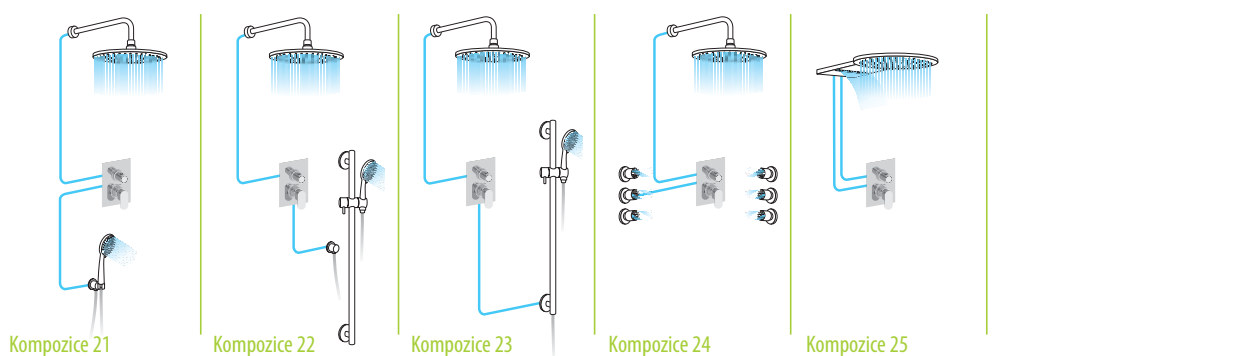

Podomítkové baterie - 2 výstupy