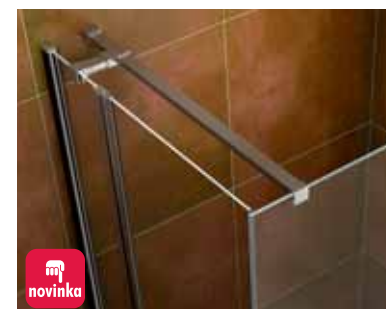

novinka

GOL120 Vzpěra k boční stěně, 120 cm, chrom

2 490,- / 95 €

EN 14428:2008
CE

GELCO

Výše uvedené ceny nezahrnují sprchovou vaničku.

Doporučujeme sprchové vaničky na straně 515. Rozměry jsou uvedeny v mm.

Nabízíme výrobu atypických rozměrů zástěn série ONE. Pro více informací kontaktujte svého prodejce.

Více informací naleznete na www.gelco.cz

Náhradní těsnění k zástěnám naleznete na www.eshop.sapho.cz