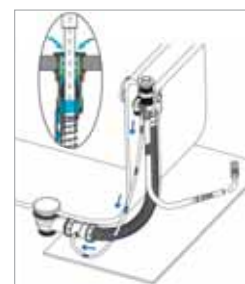

PD468

Průchodka hranatá plochá na sprchu včetně hadice se systémem FOLLOW ME* chrom 4 190,- / 159 €

* FOLLOW ME - systém výsuvu hadice pro montáž na hranu vany. Sprcha se vratnou pružinou navrácí zpět a zároveň je hadice osušena. Systém pomocí drenáže zamezuje zatékání vody pod vanu. V ceně je i přechodový drenážní kus (viz obr.) pro zapojení do odpadu. Systém ANTICALC zabraňuje usazování vodního kamene.