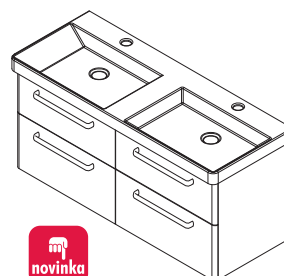

TH11120 THALIE
keramické dvojumyvadlo
120x46 cm **7 190,- / 275 €**

Skříňka umyvadlová, 4x zásuvka
116x50x44 cm

- **TH120** bílá **13 390,- / 509 €**
- **TH124** dub stříbrný **12 590,- / 479 €**
- **TH126** bor. rustik **12 590,- / 479 €**