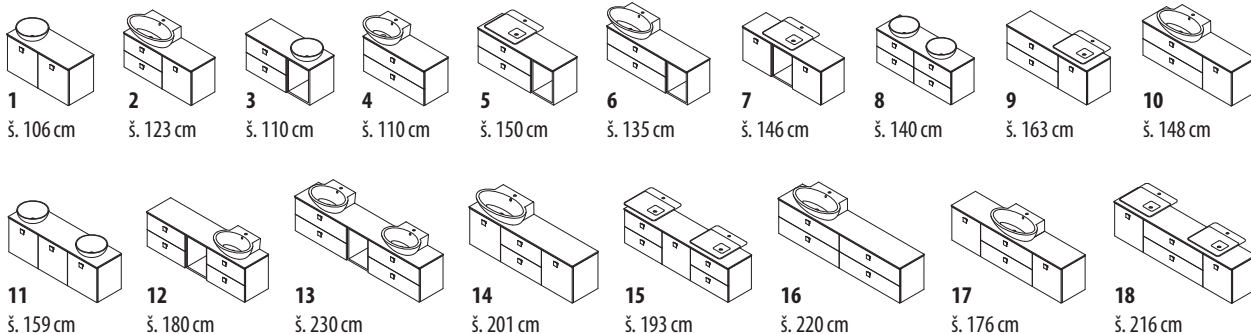

Příklady kombinací sestav

Za příplatek 30% lze vyrobit jakékoliv části nábytku v barevném odstínu RAL nebo v dekoru dřeva dle vzorníku na str. 269.

Ostatní barvy RAL jsou za příplatek 50%. Dodací lhůta je 6 týdnů.

Nábytek je dodáván ve smontovaném stavu, připraven k okamžité instalaci. Nabídku umyvadel na desku naleznete na straně 336-341.

Levá nebo pravá strana skříněk se určuje dle pozice dle pantů. Nabídku galerek a zrcadel naleznete na straně 270-287.

Na prání lze za příplatek do Rockstone desky vyvrátit otvory dle technického výkresu.

rozměry: Š x V x H