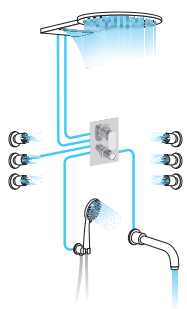

Podomítkové baterie - 5 výstupů

Kompozice 51