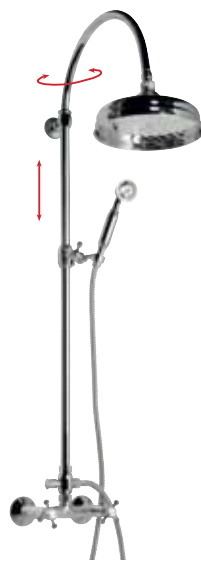

Sprchový sloup bez baterie
hlavová sprcha Ø 200 mm
nastavitelná výška 963-1288 mm

SET011 chrom	9 390,- / 358 €
SET016 bronz	13 590,- / 519 €
SET015 zlato	13 990,- / 535 €
SET017 růžové zlato	14 390,- / 549 €