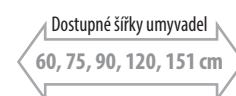

novinka Za příplatek 30% lze vyrobit jakékoliv části nábytku v barevném odstínu RAL dle vzorníku na str. 269. Ostatní barvy RAL jsou za příplatek 50%. Dodací lhůta je 6 týdnů.
Nábytek je dodáván ve smontovaném stavu, připraven k okamžité instalaci.
Levá nebo pravá strana skříňek se určuje dle pozice pantů.

rozměry: Š x V x H