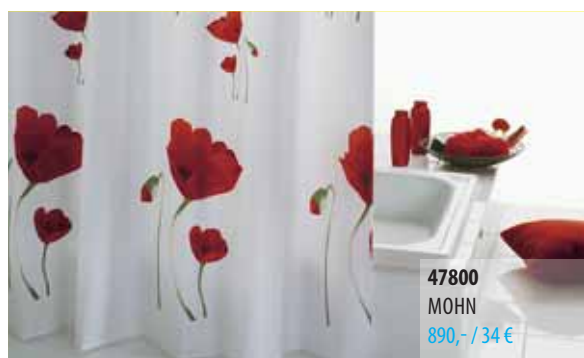

47800
MOHN
890,- / 34 €