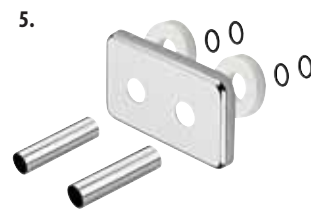

1. CP6015 Svěrné šroubení pro měď 15 mm, chrom	320,- / 12,20 €	4. CP811 Krycí rozety hranaté, chrom	1 090,- / 41,50 €
CP6515 Svěrné šroubení pro měď 15 mm, br. nerez	470,- / 17,90 €	CP812 Krycí rozety hranaté, broušená nerez	1 650,- / 65 €
2. CP6020 Svěrné šroubení pro Alupex 16 mm, chrom	415,- / 15,80 €	5. CP7035 Krycí rozeta k sadě TWIN, TWIN COMBI, chrom	970,- / 37 €
CP6520 Svěrné šroubení pro Alupex 16 mm, br. nerez	590,- / 22,50 €	CP7535 Krycí rozeta k sadě TWIN, TWIN COMBI, br. nerez	1 490,- / 58 €
3. CP6035 Krycí rozety, chrom	590,- / 22,50 €	CP8035 Krycí rozeta k sadě MONO ONE, chrom	970,- / 37 €
CP6535 Krycí rozety, broušená nerez	890,- / 34 €	CP8535 Krycí rozeta k sadě MONO ONE, br. nerez	1 490,- / 58 €

Všechny topné tyče mají závít G1/2", provozní napětí 230 V.
Výkon topné tyče nemá převyšovat topný výkon radiátoru.
Termostaty v topné tyči nemají prostorový termostat, ale regulují teplotu média v radiátoru.