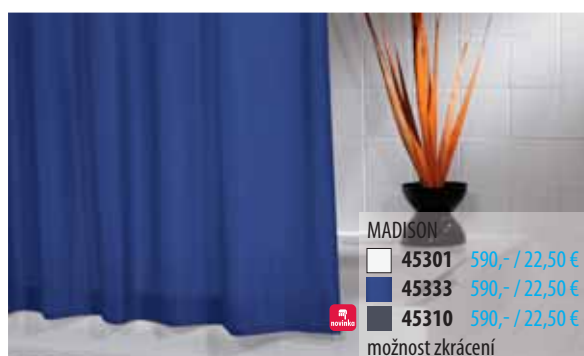

Koupelňové doplňky **ZÁVĚSY**

Textilní sprchové závěsy (bez závěsných kroužků), 100% polyester, rozměr 180x200 cm (š x v)

- hydrofobní úprava, možnost praní v pračce a žehlení při nízké teplotě, zesílený otvor pro závěsné kroužky