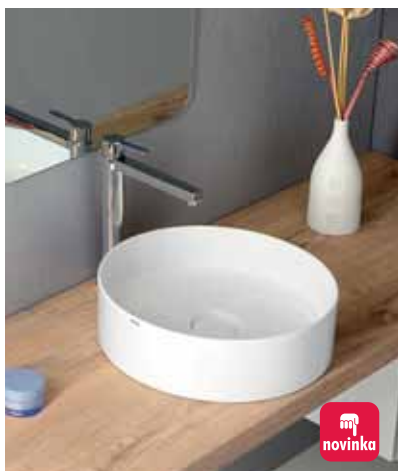

ROSSETA bez přepadu, litý mramor
RS564 56,4x17,5 (14,5)x32,3 cm 6 390,- / 245 €

TERUEL bez přepadu
BH7007 58,5x14x39 cm 2 290,- / 88 €

TULIP BIG
24110301 Ø 45x17 cm 4 590,- / 175 €

Umyvadla **NA DESKU**

ICON CIRCLE bez přepadu
včetně výpusti s keramickou zátkou
31140101 Ø 40,5x12 cm 9 990,- / 379 €