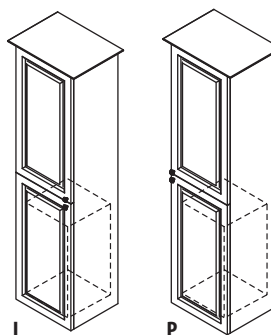

L

P

Skříňka vysoká
s prádelním košem
bílá polelesk
35x140x30 cm **9 690,- / 369 €**
VI150L levá
VI155P pravá