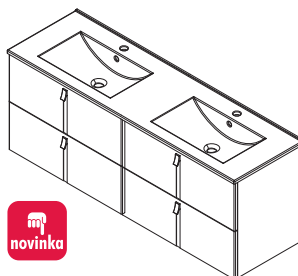

1601-150 SLIM
keramické dvojumyvadlo
151x1,6x46,5 cm 17 490,- / 668 €

2x Skříňka umyvadlová, 4x zásuvka
74,5x55x45 cm
2x **MT071** bílá 14 980,- / 570 €
2x **MT072** antracit 16 580,- / 630 €
2x **MT073** bordó 16 580,- / 630 €