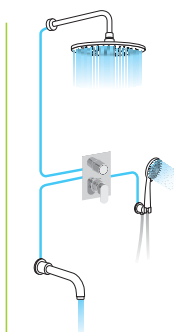

Kompozice 32