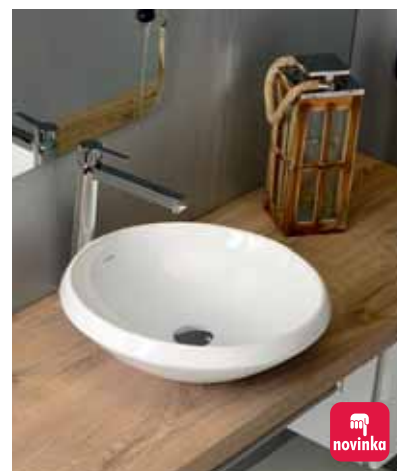

MINIMAL
MN045 Ø 45x16 cm 3 390,- / 129 €