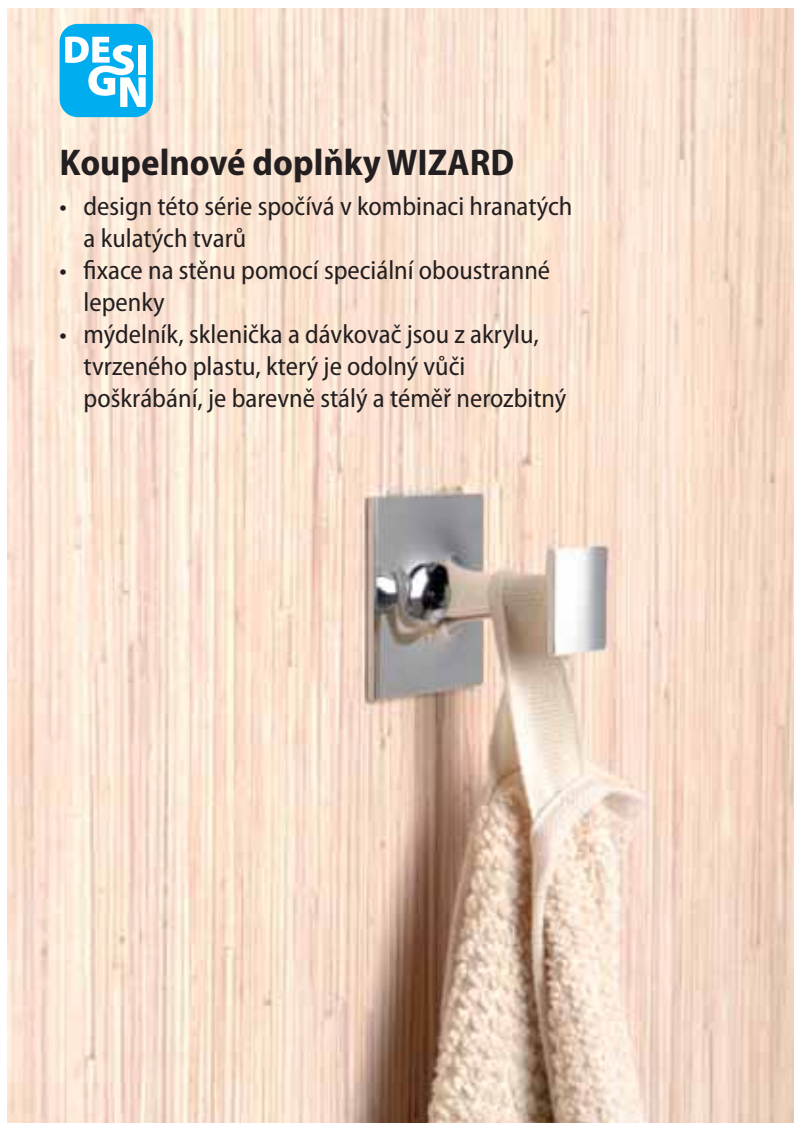

Koupelnové doplňky WIZARD

- design této série spočívá v kombinaci hranatých a kulatých tvarů
- fixace na stěnu pomocí speciální oboustranné lepenky
- mýdelník, sklenička a dávkovač jsou z akrylu, tvrdého plastu, který je odolný vůči poškrábání, je barevně stálý a téměř nerozbitný