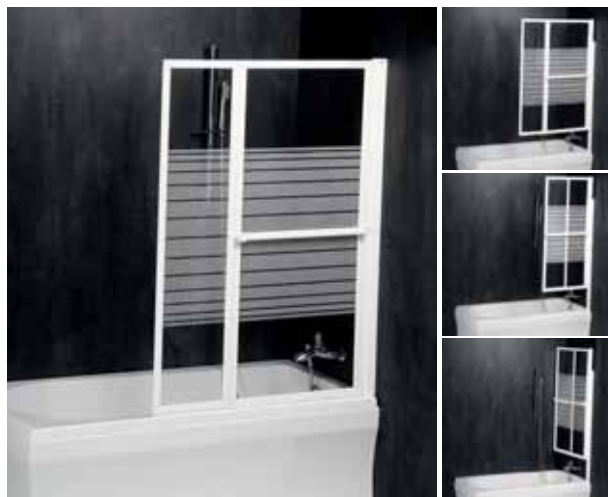

36127 VENUS 2 106(67)x140 cm, rám bílý
Vhodná pro klasické vany.

9 990,- / 379 €