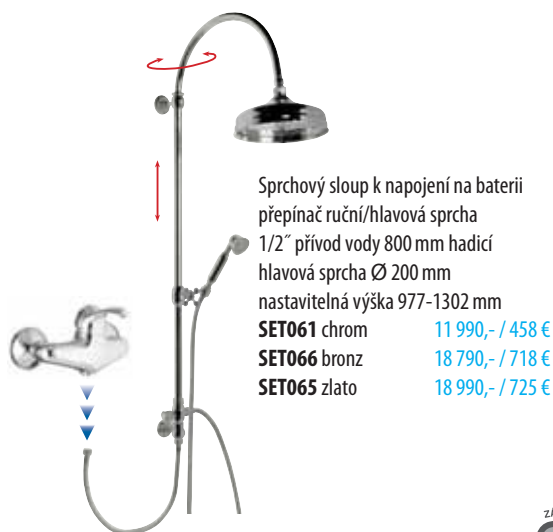

Sprchový sloup k napojení na baterii přepínač ruční/hlavová sprcha 1/2" přívod vody 800 mm hadicí hlavová sprcha Ø 200 mm nastavitelná výška 977-1302 mm
SET061 chrom 11 990,- / 458 €
SET066 bronz 18 790,- / 718 €
SET065 zlato 18 990,- / 725 €

sapho

Materiál: mosaz

SET051, SET056 a SET055 cena je za sprchový sloup (KI41C, KI41B, KI41Z není součástí balení).

SET061, SET066 a SET065 cena je za sprchový sloup (KI11C, KI11B, KI11Z není součástí balení).

Podomítkové baterie obsahují podomítkové těleso (součást balení).

K vodovodním bateriím KIRKÉ doporučujeme koupelnové doplňky Astor ze str. 177.

Průslušné kartuše k jednotlivým bateriím najdete na www.eshop.sapho.cz