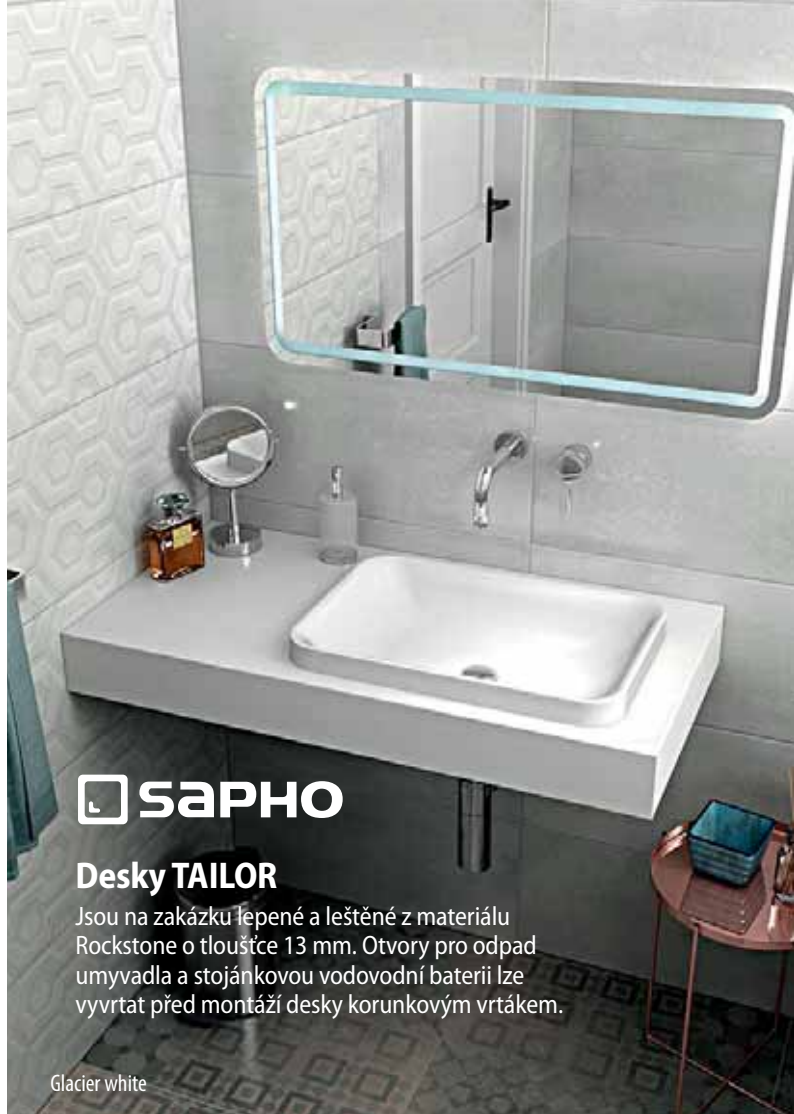

SAPHO

Desky TAILOR

Jsou na zakázku lepené a leštěné z materiálu Rockstone o tloušťce 13 mm. Otvory pro odpad umyvadla a stojánkovou vodovodní baterii lze vyvrtat před montáží desky korunkovým vrtákem.