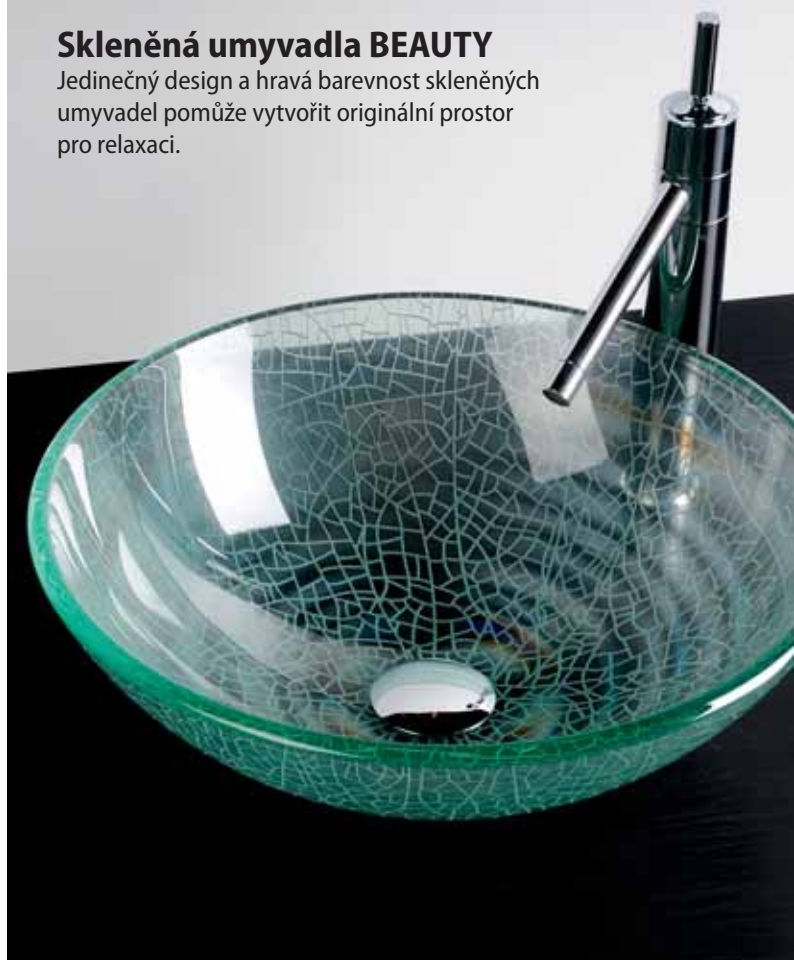

Skleněná umyvadla BEAUTY

Jedinečný design a hravá barevnost skleněných umyvadel pomůže vytvořit originální prostor pro relaxaci.

Skleněná umyvadla **BEAUTY**

novinka

2501-18
RIPPLE
Ø 42x14 cm
2 590,- / 99 €