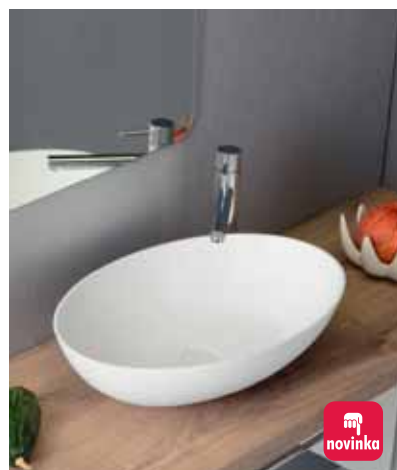

THIN bez přepadu z ROCKSTONE
WN893 60x14,5x40 cm 6 990,- / 268 €
WN241 výpusť, zátka z ROCKSTONE 1 290,- / 49 €