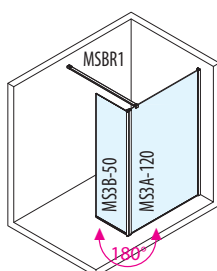

Příklady použití

Možnost výroby zástěn MODULAR SHOWER na míru dle požadavků klienta do výšky 2000 mm.

polysan