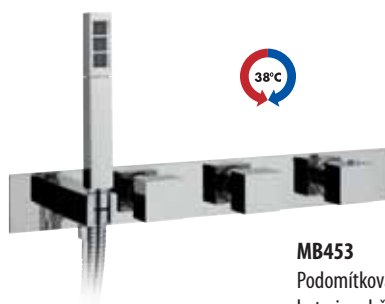

MB453

Podomítková termostatická sprchová baterie s držákem ruční sprchy a otočným prepínačem pro 2 výstupy, chrom balení neobsahuje ruční sprchu a hadici 13 990,- / 535 €

SAPHO

ZÁRUKA 6 LET

Materiál: mosaz

CL139 cena je za sprchový sloup (MR41 není součástí balení sloupu).

Podomítkové baterie obsahují podomítkové těleso (součást balení).

K vodovodním bateriím Morada doporučujeme koupelnové doplňky Soul ze str.143.

Příslušné kartuše k jednotlivým bateriím najdete na www.eshop.sapho.cz