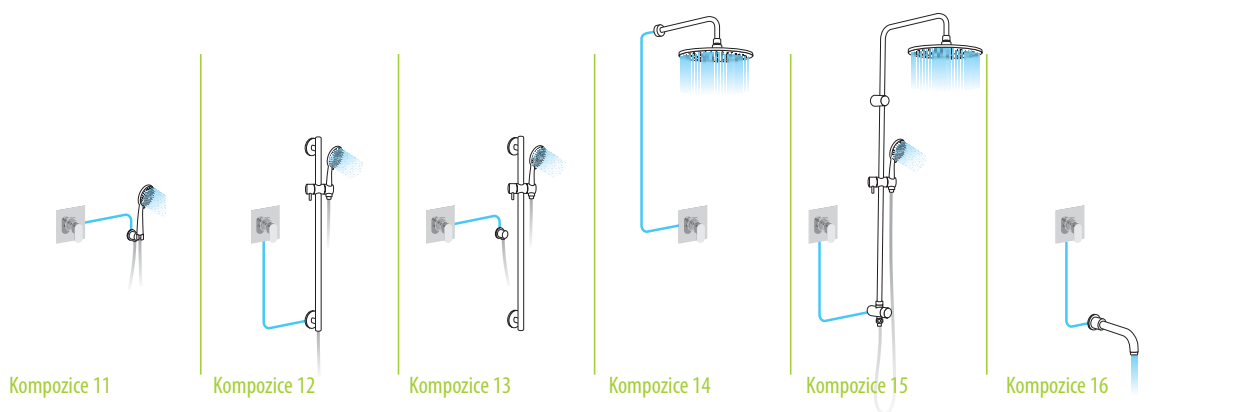

Nápady pro Vaši koupelnu – řešení sprchového koutu a vany.

Připravili jsme pro Vás přehled možností, jak si vytvořit vlastní sestavu pro sprchový kout nebo vanu, která bude vyhovovat Vaším potřebám. V našem sortimentu naleznete 1, 2, 3 a 5-cestné podomítkové baterie, nástěnné sprchové baterie a baterie na okraj vany, které můžete kombinovat s následujícím příslušenstvím:

Kompozice	11	12	13	14	15	16	21	22	23	24	25	31	32	33	34	35	51	52	61	62	63	64	71	72	73	74	75	76	77	78	
SO - vývod pro sprchovou hadici / ruční sprchu																															str. 141
FO - pevný držák s vývodem pro hadici / ruční sprchu																															str. 141
PO - posuvný držák s vývodem pro hadici / ruční sprchu																															str. 137
HS - hlavová sprcha																															str. 133, 135
HW - hlavová sprcha s kaskádou																															str. 133
SC - sprchový sloup																															str. 129
SM - sprchový sloup integrovaný do sprchové baterie																															str. 125-128
SJ - boční trysky																															str. 140
WS - nástěnná výtoková hubice																															str. 103
PD - pevný držák sprchy																															str. 141
PS - posuvný držák sprchy																															str. 137
BS - výtokové hubice na okraj vany																															str. 103
RS - průchodka pro ruční sprchu na okraj vany																															str. 101
WF - vanová souprava s napouštěním																															str. 541, 542

Podomítkové baterie - 1 výstup