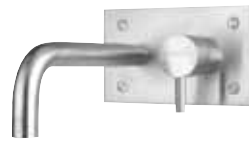

Vodovodní nerezové baterie **MINIMAL**

MI002

Stojánková páková umyvadlová baterie včetně přírodních flexibilních hadic balení neobsahuje uzavírací výpust' výška baterie 158 mm
5 290,- / 199 €

MI202

Stojánková páková umyvadlová baterie včetně přírodních flexibilních hadic balení neobsahuje uzavírací výpust' výška baterie 338 mm
6 290,- / 239 €