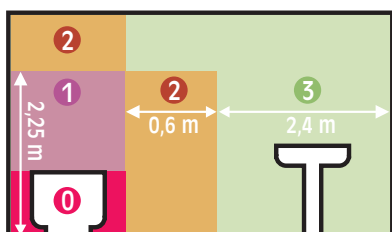

- 0 -
- 1 -
- 2 IP66 - IP65 - IP44
- 3 IP66 - IP65 - IP44 - IP43 - IP21