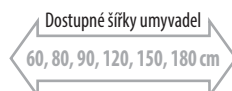

Držák osušky na bok skříňky
34 cm, chrom. Viz foto na str. 230

Mechanismus
zpomalovacích pantů.

Barvy RAL
a odstíny dřeva
+ 30% příplatek

Pomalé zavírání zásuvek.

Za příplatek 30% lze vyrobit jakékoliv části nábytku v barevném odstínu RAL a korpus nábytku lze dodat v jakémkoliv dekoru dřeva dle vzorníku na str. 269. Ostatní barvy RAL jsou za příplatek 50%. Dodací lhůta je 6 týdnů. Nábytek je dodáván ve smontovaném stavu, připraven k okamžité instalaci. Levá nebo pravá strana skříňek se určuje dle pozice pantů. Místo umyvadla lze použít Rockstone desku - viz kompozice WAVE II na str. 267. Nabídku galerek a zrcadel naleznete na straně 270-287.

rozměry: Š x V x H