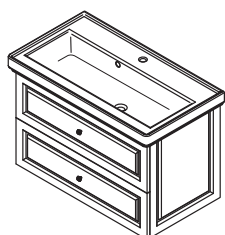

8788111 CLASSIC
keramické umyvadlo
90x50 cm **10 890,- / 415 €**

Skříňka umyvadlová, 2x zásuvka
(horní zásuvka s organizérem)
83x52x46 cm, bílá polelesk
VI090 **10 990,- / 419 €**