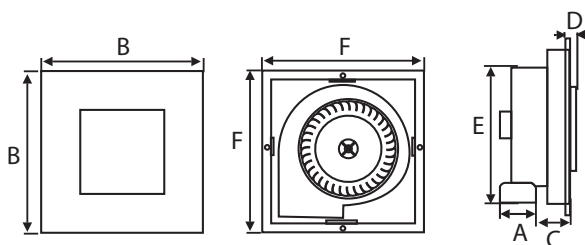

Stropní ventilátor **TECTO**

- včetně zpětné klapky

Kód	Typ	Barva	Ø potrubí	Příkon	Výkon	Hlučnost	A (mm)	B (mm)	C (mm)	D (mm)	E (mm)	
TC201	STANDARD	bílá	100 mm	20 W	150 m³/h	38 dB(A)	98	256	41	10	198	1 279,- / 49 €
TC202	TIMER	bílá	100 mm	20 W	150 m³/h	38 dB(A)	98	256	41	10	198	1 649,- / 65 €

Výbava:

- **STANDARD** – spouští se samostatným vypínačem nebo vypínačem ovládajícím osvětlení
- **TIMER** – s doběhovým časovačem - spouští se tlačítkovým vypínačem a po uplynutí nastavené doby se automaticky vypne

SAPHO