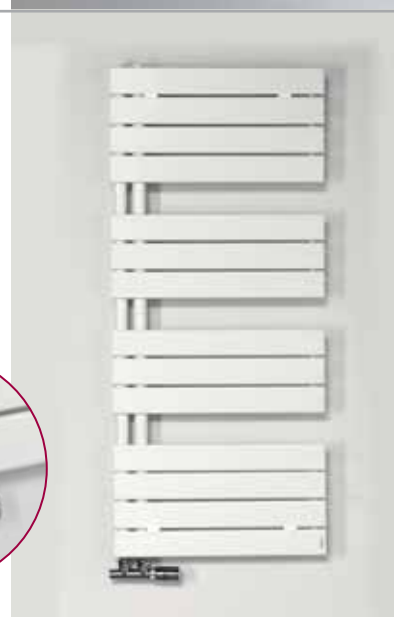

Přípojovací ventily nejsou součástí radiátorů.

Více informací o ventilech, topných tyčích a příslušenství na str. 418-423.

kombinace ústředního a elektrického vytápění

elektrické vytápění

ústřední vytápění