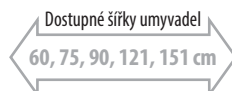

Za příplatek 30% lze vyrobit jakékoliv části nábytku v barevném odstínu RAL nebo v dekoru dřeva dle vzorníku na str. 269. Ostatní barvy RAL jsou za příplatek 50%.

Dodací lhůta je 6 týdnů. Nábytek je dodáván ve smontovaném stavu, připraven k okamžité instalaci.

Levá nebo pravá strana skříněk se určuje dle pozice pantů.

Nabídku galerek a zrcadel naleznete na straně 270-287.

rozměry: Š x V x H