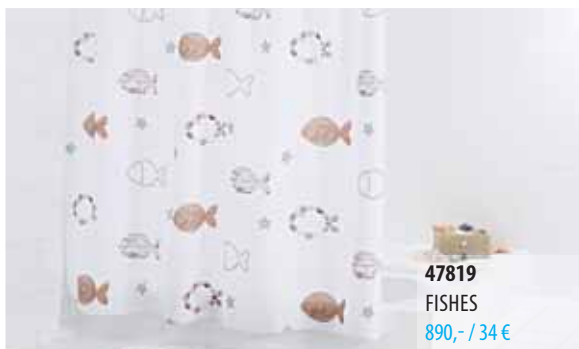

Koupelnové doplňky **ZÁVĚSY**

Textilní sprchové závěsy (bez závěsných kroužků), 100% polyester, rozměr 180x200 cm (š x v)

- hydrofobní úprava, možnost praní v pračce a žehlení při nízké teplotě, zesílený otvor pro závěsné kroužky