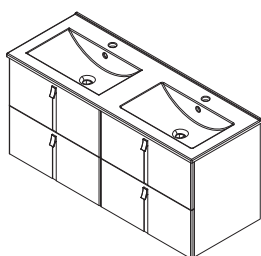

1601-120 SLIM
keramické dvojumyvadlo
121x1,6x46 cm 8 990,- / 345 €

Skříňka umyvadlová, 4x zásuvka
119,6x55x45 cm
MT121 bílá 13 290,- / 508 €
MT122 antracit 14 590,- / 558 €
MT123 bordó 14 590,- / 558 €