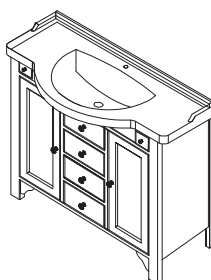

16105 GALA
keramické umyvadlo
105x50 cm 3 590,- / 138 €

1698 ORCHIDEA
skříňka umyvadlová, 2x dvířka
3x zásuvka, 2x malá zásuvka
99,5x82x33 cm 15 890,- / 605 €