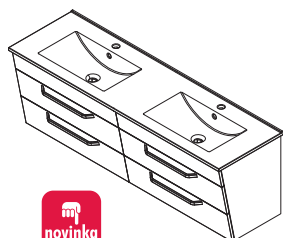

1601-150 SLIM
keramické dvojumyvadlo
151x1,6x46,5 cm 17 490,- / 668 €

2x Skříňka umyvadlová, 4x zásuvka
74x50x45 cm

- 2x **56076** bílá 17 980,- / 690 €
- 2x **56077** ořech bruno 17 580,- / 670 €
- 2x **56078** dub benátský 17 580,- / 670 €

Organizér do zásuvky
202x50x302 mm **909** plast, kouřová 295,- / 11,30 €

Držák osušky na bok skříňky
34 cm, chrom. Viz foto na str. 230.
FA111 895,- / 34 €