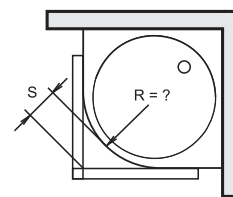

Kód	Rozměr	
HERA 90		
GH559	90x90x7,5 cm	10 990,- / 419 €

Hloubka vaničky je 5 cm.

Jak zjistit rádius vaničky?

S = 207 mm - R 500
S = 228 mm - R 550