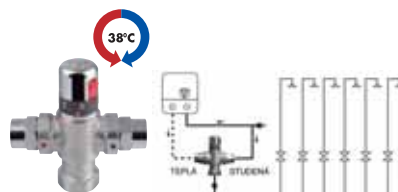

TMT12MPM
Termostatický směšovač, 1/2" M,
30-65 °C, zpětné klapky
1 690,- / 65 €

TMTCOM
Termostatický směšovač pro 4 až 8
odběrných míst, 20-50 °C, 1" Fx3/4" F,
zpětná klapka, filtr 2 990,- / 115 €

Náhradní sady těsnění a pružinek:

RI05800	QK10051-11051	95,- / 3,60 €
RI05900	QK15051-16051	99,- / 3,80 €
RI06000	QK23051-23551-24051	79,- / 3 €
RI06100	QK40051	79,- / 3 €
RI06200	QK81051-82051*	490,- / 18,70 €

* Včetně vnitřního mechanismu kartuše.

Náhradní kartuše:

AT90151	QK10051	815,- / 31 €
AT90251	QK40051	835,- / 32 €
AT90351	QK82051	1 685,- / 65 €
AT90451	QK81051	1 725,- / 65 €
AT90551	QK15051	1 135,- / 43,50 €
AT90651	QK23051-23551-24051	815,- / 31 €
AT90851	QK16051	815,- / 31 €
AT97151	QK11051	1 140,- / 45 €

Materiál ventilů: mosaz/chrom
Tlačné ventily instalujte výhradně ve spojení s filtrem!
Výtokové hubice najdete na straně 103.