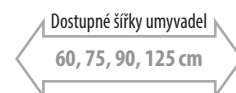

Nábytek je dodáván ve smontovaném stavu, připraven k okamžité instalaci.
Nábytek je vyroben z masivního dřeva. Levá nebo pravá strana skříněk se určuje dle pozice pantů.

rozměry: Š x V x H

1660 + 1679 + 1701