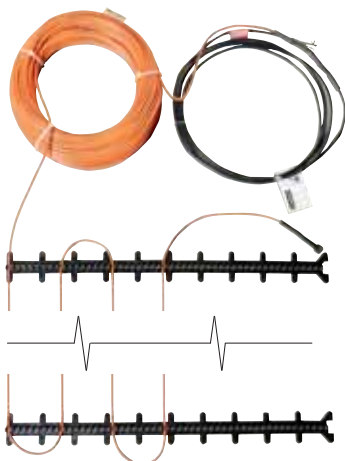

WARM TILES topný kabel do koupelny

Technické parametry:

- napájecí napětí: 230 V/50 Hz
- měrný výkon: 10 W/m
- druh kabelu: dvoužilový s ochranným opletením do vlhkých prostor
- průměr kabelu: 3-5 mm
- délka studeného přívodního kabelu: 3 m
- rozteč smyček: 6 - 8 cm

	vyhřívána plocha	příkon	délka kabelu	
WTC12	1,3 - 1,5 m²	200 W	18,9 m	1 290,- / 49 €
WTC20	2,0 - 2,5 m²	320 W	31,6 m	1 690,- / 65 €
WTC29	2,8 - 3,5 m²	450 W	45,9 m	1 990,- / 75 €
WTC40	3,8 - 4,6 m²	600 W	63,9 m	2 690,- / 105 €
WTC48	4,7 - 5,8 m²	750 W	75,8 m	2 990,- / 115 €
WTC83	8,1 - 10 m²	1300 W	131,3 m	4 690,- / 179 €

Délku topného kabelu nelze dále upravovat.

35V1200000

Plastová příchytka kabelu
(cena za balení = 50 ks)
109,- / 4,20 €

35V2350009

Plastová T-lišta
pro fixaci kabelu, 50 cm
16,- / 0,61 €

WARM TILES PŘÍSLUŠENSTVÍ

P04763

TFT dotykový univerzální
termostat, CZ menu
2 990,- / 115 €

T24091

TFT dotykový univerzální
termostat
2 490,- / 95 €

WTZ458

Analogový univerzální
termostat
2 190,- / 85 €