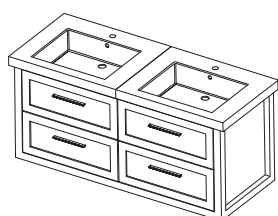

8625111 NORM
keramické dvojumyvadlo
125x50 cm **14 290,- / 545 €**

Skříňka umyvadlová, 4x zásuvka
120x55x48 cm **22 490,- / 858 €**
LA120 dub graphite
LA122 dub natural