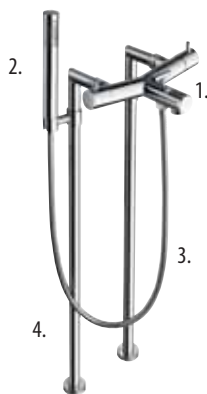

Příklad kombinace vanové baterie a připojení pro instalaci do prostoru:

1. **481** Vanová baterie bez sprchy, chrom **4 690,- / 179 €**
2. **1204-13** Ruční sprcha, chrom **720,- / 27,50 €**
3. **FSACC293** LUX mosazná hadice s dvojitým zámkem
   s možností natažení 1500-1800 mm, chrom **300,- / 11,50 €**
4. **9881** Připojení pro instalaci do prostoru
   (pár), chrom **10 990,- / 419 €**

Materiál: mosaz (kromě MI021)

K připojením pro instalaci do prostoru lze přidělat jakoukoliv baterii z naší nabídky.