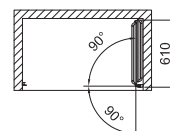

Kód	Instalační rozměr	Cena
26717	650-1060x1820	13 990,-

Vanička

72340	1000x900x260	6 230,-
72363	1100x900x260	6 790,-
71564	1200x750x260	6 230,-
72383	1200x900x260	7 270,-

Panel čelní TIFA

72358	1000x360	1 640,-	DEEP PLAIN NIKA panel
72381	1100x360	1 640,-	84825 1000x360 1 790,-
78702	1200x360	1 840,-	84872 1100x360 1 790,-
			84899 1200x360 1 790,-