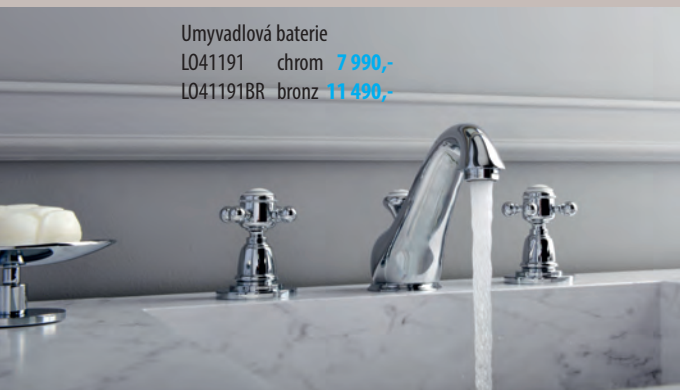

LONDON

Baterie LONDON umožňují zařídit koupelnu v retro stylu a přitom využít pokročilých technologií. Podomítkové varianty jsou vhodné i do interiérů kombinujících moderní a retro design. Série je doplněna dvěma druhy sprchových sloupů v rozdílném tvarovém provedení.

Umyvadlová baterie
LO41191 chrom 7 990,-
LO41191BR bronz 11 490,-

5 let
ZÁRUKA

Umyvadlová baterie
LO41276 chrom 7 190,-
LO41276BR bronz 9 790,-

Sprchová termostatická baterie
LO41255 chrom 7 390,-
LO41255BR bronz 11 690,-