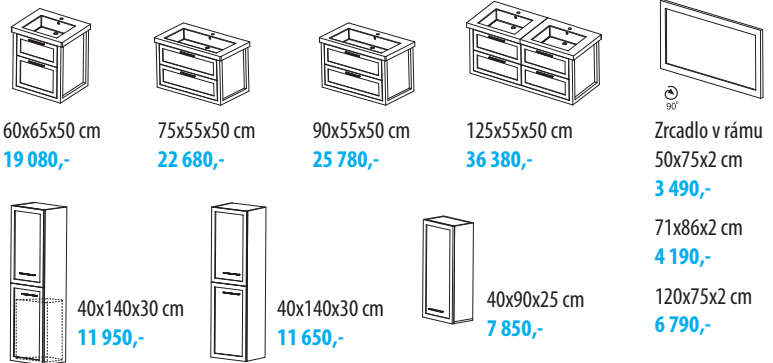

Zrcadlo **LARITA**