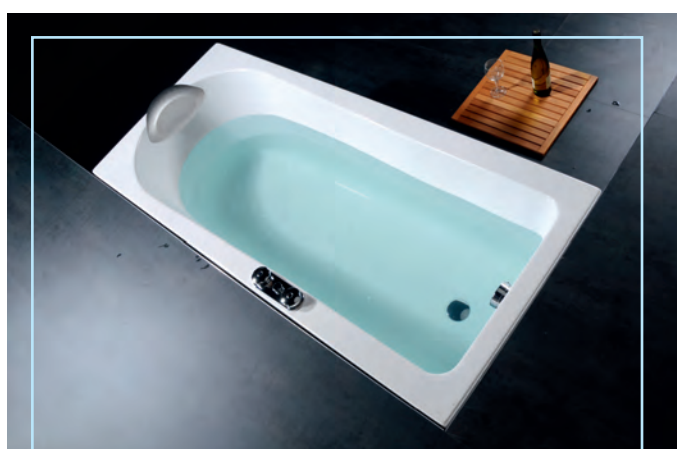

PANEL
PLAIN FLAT čelní **2 990,-**
PLAIN FLAT boční **1 480,-**

LISA
87111 170x70x47 cm **8 270,-**
86111 160x70x47 cm **7 640,-**
85111 150x70x47 cm **7 210,-**
Vhodný podhlavník Star, Ufo.