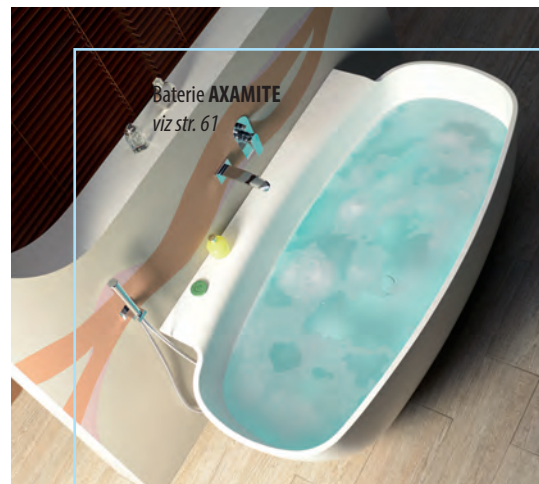

Baterie AXAMITE
viz str. 61