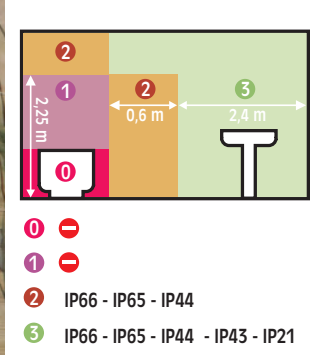

**LILI-A**  
Ø 100x45 mm, sklo  
LIA1 **790,-**

**LILI-B**  
Ø 68x51 mm, sklo  
LIA2 **790,-**

**LILI-C**  
Ø 81x51 mm, sklo  
LIA3 **590,-**

**DAVID**  
70x70x70 mm, saténový nikel  
04965 **199,-**

**HOLY**  
Ø 60x75 mm, chrom  
08663 **149,-**