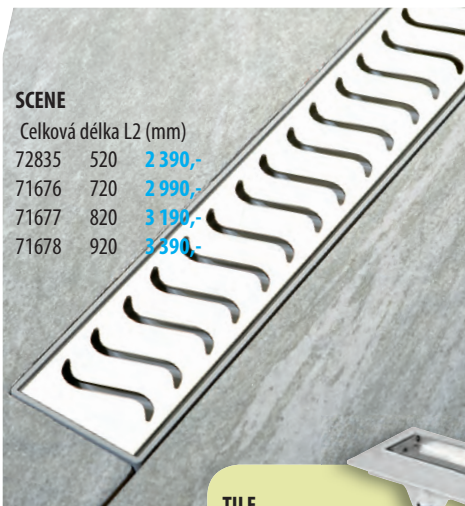

SCENE

Celková délka L2 (mm)			
72835	520	2 390,-	
71676	720	2 990,-	
71677	820	3 190,-	
71678	920	3 390,-	

ROAD, SCENE a TILE

plastové odtokové kanálky s nerezovým roštem s výškou 68 mm, od společnosti POLYSAN představují ideální poměr ceny a výkonu. Plastové tělo kanálku překrývá elegantní nerezový rošt