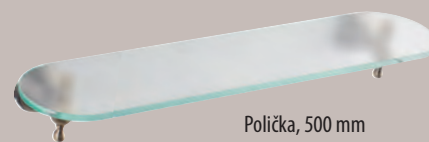

Polička, 500 mm
1317-15 chrom 1 280,-
1318-15 bronz 1 980,-