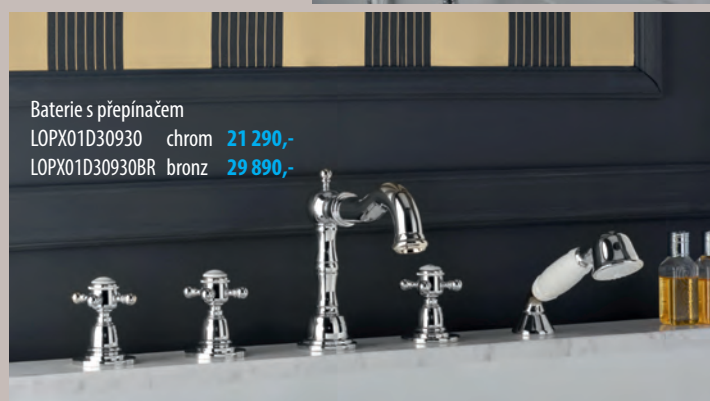

Ruční sprcha 180 mm  
DOC101 mosaz/chrom 1 290,-  
DOC106 mosaz/bronz 1 690,-

Baterie s přepínačem

LOPX01D30930 chrom 21 290,-  
LOPX01D30930BR bronz 29 890,-