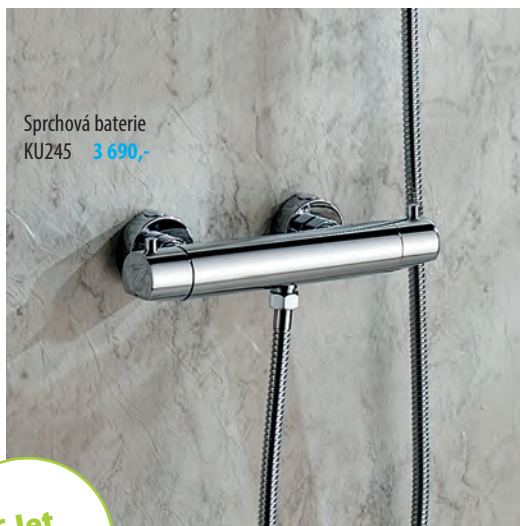

Vanový sloup
KU500 10 490,-

Sprchová baterie
KU245 3 690,-