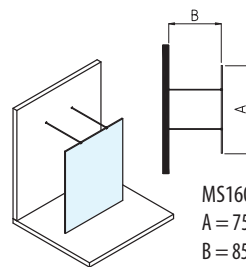

MS160*
A = 752-1152
B = 850-1050
Cena od **12 040,-**

Pro zvýšení stability zástěny lze objednat přířadnou.
*) U označených sestav je vzpěra součástí ceny.