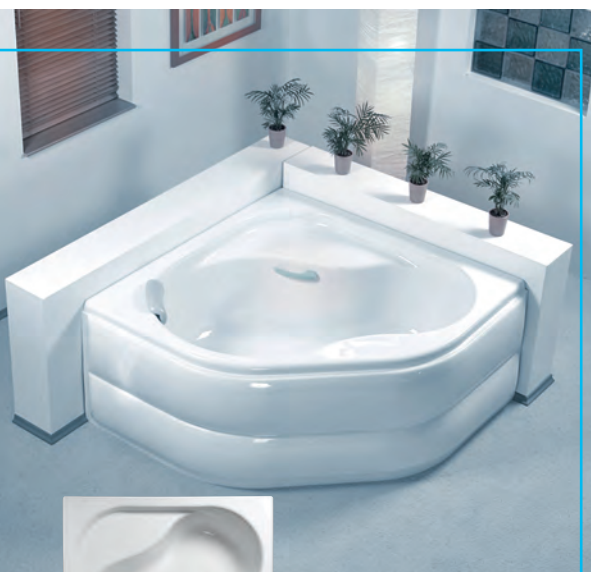

EDERA

01111 152x152x54 cm **16 940,-**
01312 čelní panel **4 440,-**

Vhodný podhlavník Star.