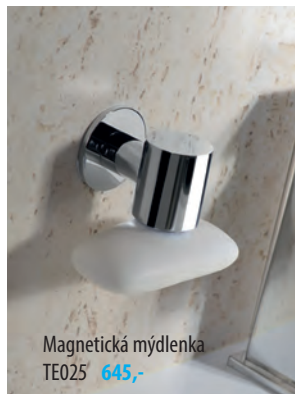

Držák  
toaletního papíru  
1321-07 **1 130,-**

WC štětka  
nastavitelná výška  
1321-08  
**1 630,-**

Držák ručníků dvojitý, 550 mm  
1321-12 **2 130,-**

10 let  
ZÁRUKA

Sklenka  
TE004 **470,-**

Magnetická mýdelka  
TE025 **645,-**