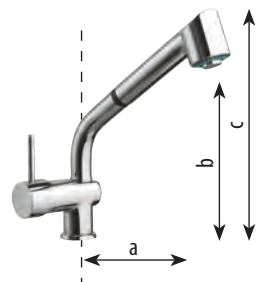

Rozměry a/b/c jsou uvedeny v mm.

ECO-STOP
baterie s funkcí úspory vody