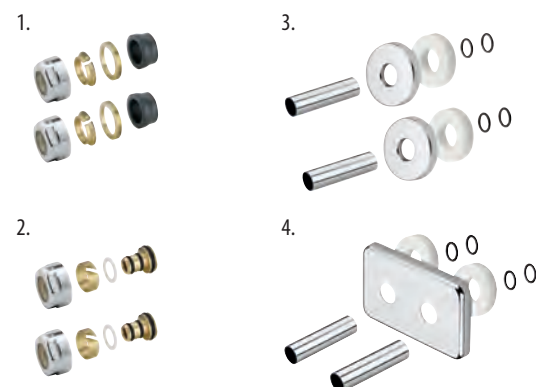

Svěrná šroubení a krycí rozety

1. Svěrná šroubení pro měď 15 mm
   - CP6015 chrom 295,-
   - CP6515 broušená nerez 420,-
2. Svěrné šroubení pro Alupex 16 mm
   - CP6020 chrom 395,-
   - CP6520 broušená nerez 530,-
3. Krycí rozeta
   - CP6035 chrom 570,-
   - CP6535 broušená nerez 790,-
4. Krycí rozeta k sadě TWIN, TWIN COMBI
   - CP7035 chrom 890,-
   - CP7535 broušená nerez 1 350,-
5. Krycí rozeta k sadě MONO ONE
   - CP8035 chrom 890,-
   - CP8535 broušená nerez 1 390,-