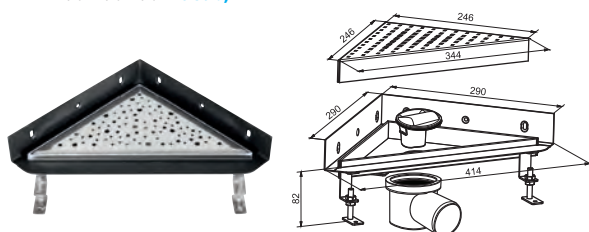

TRIANGL

rohový kanálek s roštem
FP790 290x290 **6 590,-**