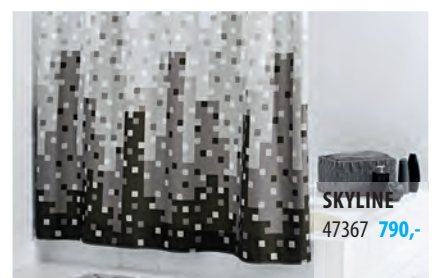

FISHES
47819 **840,-**