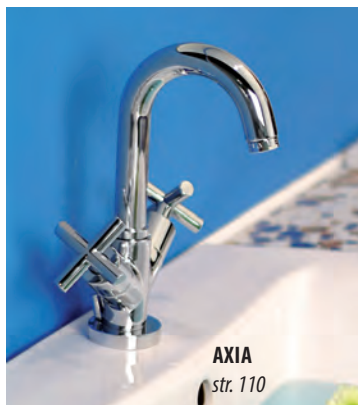

LUKA
str. 107

AXIA
str. 110