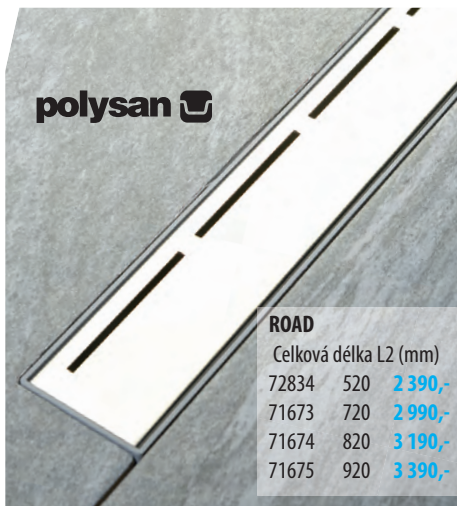

polysan

ROAD

Celková délka L2 (mm)			
72834	520	2 390,-	
71673	720	2 990,-	
71674	820	3 190,-	
71675	920	3 390,-