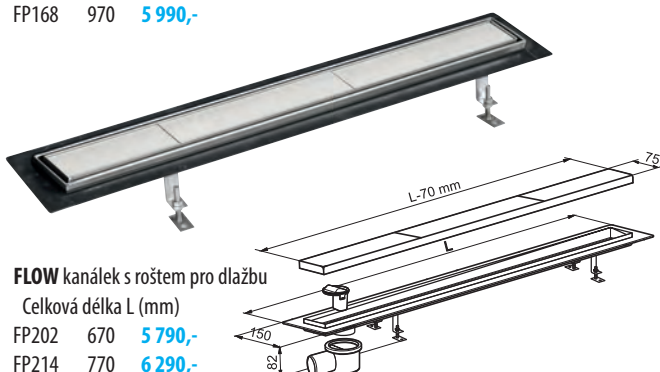

FLOW kanálek s roštem pro dlažbu

Celková délka L (mm)			
FP202	670	5 790,-	
FP214	770	6 290,-	
FP228	870	6 690,-	
FP231	970	7 190,-