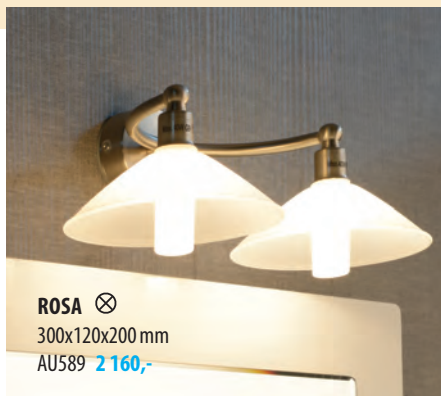

ROSA ⊗
300x120x200 mm
AU589 **2 160,-**