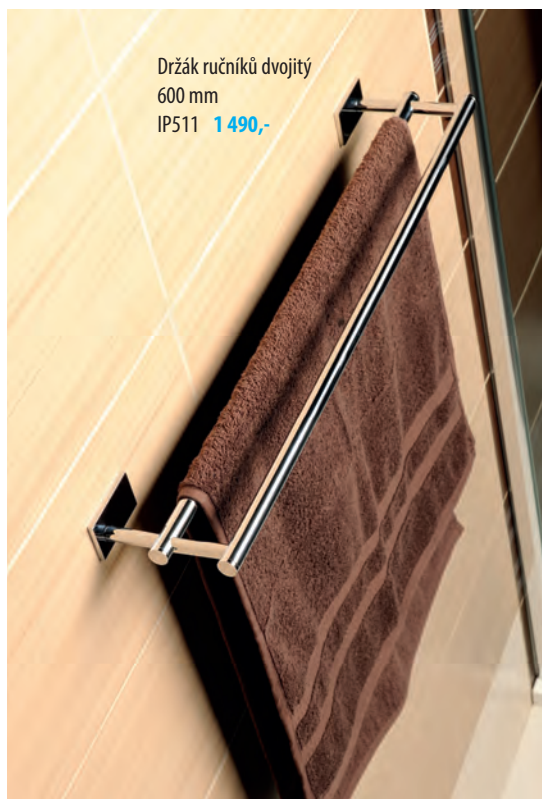

Držák ručníků dvojtyp
600 mm
IP511 **1 490,-**

Police, mléčné sklo
(držák police není součástí)

- 22478 200x8x100 mm **140,-**
- 22479 300x8x100 mm **190,-**
- 22481 500x8x100 mm **240,-**
- 22482 600x8x100 mm **290,-**
- 22483 700x8x100 mm **340,-**
- 22484 800x8x100 mm **390,-**
- 22485 900x8x100 mm **440,-**
- 22486 1000x8x100 mm **495,-**

Lepidlo 25ml
(tuba vystačí k nalepení
cca 10 úchytů)
35003TU **99,-**

instalace bez vrtání