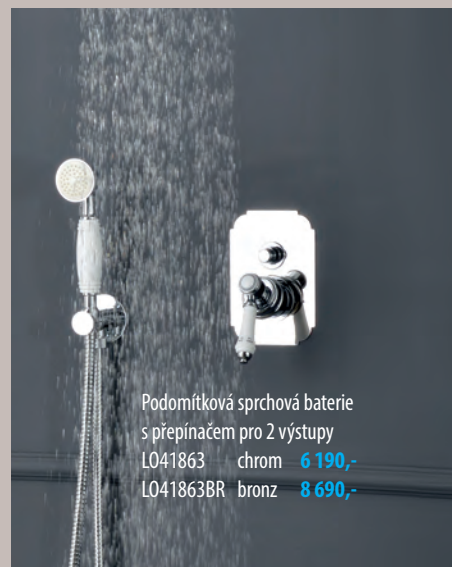

Podomítková sprchová baterie
s přepínačem pro 2 výstupy
LO41863 chrom 6 190,-
LO41863BR bronz 8 690,-