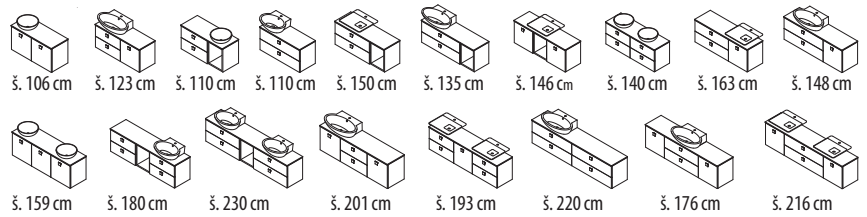

TREOS

Stavební systém TREOS umožňuje vytvoření originálního koupelnového interiéru podle představ každého zákazníka. Pro inspiraci jsme pro Vás připravili několik různých variant, stačí si jen vybrat barvu desky a skříňek.

Dostupné šířky skříňek

106 - 230 cm

Uvedené ceny jsou za bílé provedení skříňek

	70x53x44 cm	8 290,-		40x40x16 cm	3 090,-
	95x53x44 cm	8 990,-		53x53x44 cm	4 890,-
	110x53x44 cm	9 590,-		53x140x22 cm	6 990,-
	40x53x42 cm	3 290,-			

Příklady kombinací sestav