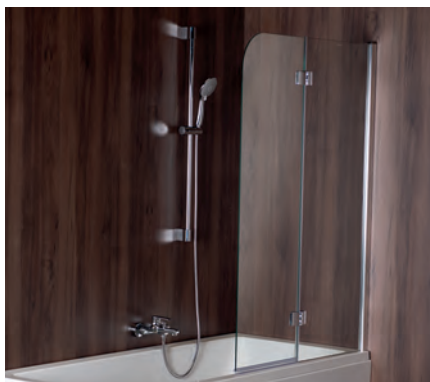

Klasické vanové zástěny

Klasické zástěny jsou praktickým řešením tam, kde nechcete nebo nemůžete použít sprchový kout. Vyrobeny jsou z čírého bezpečnostního skla o tloušťce 6 mm, profily jsou z leštěného hliníku.

RENDE
BS-97 97(53)x140 cm **7 990,-**
Vhodná pro klasické vany.