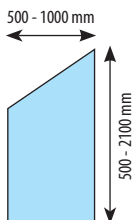

Nástěnné sprchové kouty

polysan

Bezrámové pantové zástěny,
doplněné úzkými stěnovými lištami
Výška 2000 mm

DESIGN

VITRA LINE - zástěna se dvěma bočními stěnami

Kód	Instal. rozměr	Sklo čiré
BN6415	872x769	48 340,-
BN6315	972x769	48 840,-
BN6215	1172x769	49 880,-

Madla a panty jsou z pochromované mosazi
a nabízíme je v hranatém a oválném provedení.

SIGMA

GELCO

- zástěna se dvěma bočními stěnami

Skládací dveře (pravé i levé otevření)

Rozměr	Vstup	Sklo čiré	Sklo Brick
785-815	600	SG1828 10 390,-	SG3848 10 690,-
885-915	700	SG1829 10 680,-	SG3849 10 990,-

Boční stěna

Rozměr	Sklo čiré	Sklo Brick
700	SG1567 5 985,-	SG3677 6 150,-
800	SG1568 6 250,-	SG3678 6 590,-
900	SG1569 6 590,-	SG3679 6 990,-
1000	SG1570 6 850,-	SG3680 7 480,-

Variabilní otevření dveří vpravo i vlevo.

Dveře se skládají jen dovnitř.

polysan

VITRA LINE - boční stěna

Kód	Instal. rozměr	Sklo čiré
BN5915	755±10	9 540,-
BN6015	855±10	10 050,-
BN6115	955±10	10 550,-
BN7415	1055±10	11 080,-
BN7515	1155±10	11 580,-

Pouzdra kuličkových pojezdů posuvných dveří jsou ukryta v hranatých profilech, vzhled série podtrhují dlouhá a štíhlá madla. Horizontální těsnění je elegantně vsazeno do hliníkových profilů a tím je výrazně prodloužena jeho životnost. Stěnové profily umožňují toleranci v nastavení 20 mm a ukrytí stavěcích šroubů do krycí lišty

polysan

LUCIS LINE - půlkruhová zástěna

Kód	Instalační rozměr	Vstup	Čiré sklo
DL3615	885x885	670	24 990,-

ISA vanička z litého mramoru

50511	900x900x40	8 920,-

otvor
pro sifon
90 mm

Atypické sprchové kouty

Zástěny na míru

Výroba zástěn série ONE na míru dle požadavku klienta.

Představuje řešení téměř do každého prostoru.

Pro více informací kontaktujte svého prodejce.

GELCO

ONE zástěna se zkrácenou boční stěnou oddělující vanu