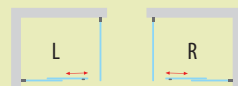

3 roky ZÁRUKA

Výška 1900 mm

ETERNO - zástěna s boční stěnou

Spojením sprchových dveří a boční stěny můžete vytvořit až 6 variant obdélníkových zástěn.

Posuvné dveře

Kód	Instalační rozměr*	Vstup	Sklo STRIP
GE6910	980-1000	400	8 290,-
GE6911	1080-1100	445	8 690,-
GE6912	1180-1200	495	8 990,-

Boční stěna

GE3380	785-805	3 990,-
GE3390	885-905	4 290,-

Variabilní provedení L/R

Ekonomická série sprchových zástěn, profily a madla jsou bíle lakovány, na výběr jsou neprůhledná dekorační skla BRICK, nebo skla s dekorem STRIP.