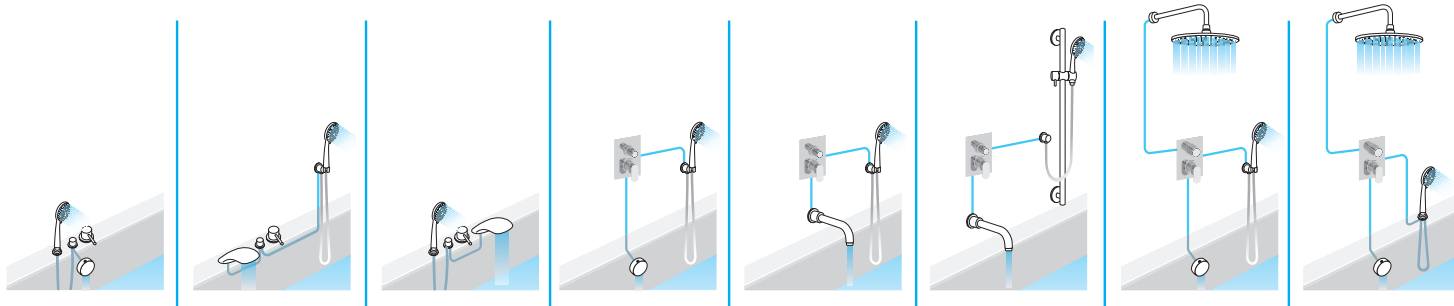

### VÍTE, ŽE...

**jednoduchým řešením, jak se pohodlně sprchovat ve vaně a přitom nenacákat, je vanová zástěna?**

*Sprchování bude mnohem pohodlnější, protože:*

- už nemusíte volit mezi koupáním a sprchováním, dopřejte si sprchování ve vaně
- díky vanovým zástěnám se budete i při sprchování cítit pohodlně
- montáž vanových zástěn je velmi jednoduchá, stačí obvykle tři šrouby a je hotovo
- vanové zástěny jsou nabízeny v řadě tvarů a velikostí