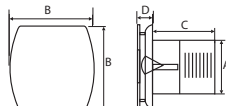

Ventilátory LITE

Ø potrubí: 100mm, příkon: 15 W, výkon: 70 m³/h, hluk: 30 dB (A)
rozměry (mm): A=98, B= 150, C=72, D=21

- včetně zpětné klapky
- krycí panel z akrylátového skla

LT101	STANDARD	bílá	699,-
LT102	TIMER	bílá	1 099,-
LT103	STANDARD	černá	699,-
LT104	TIMER	černá	1 099,-

Stropní ventilátor TECTO

Ø potrubí: 100mm, příkon: 20 W, výkon: 150 m³/h
hluk: 38 dB (A), bílá
rozměry (mm): A=98, B= 256, C=41, D=10, E=198

- včetně zpětné klapky

TC201	STANDARD	1 199,-
TC202	TIMER	1 590,-