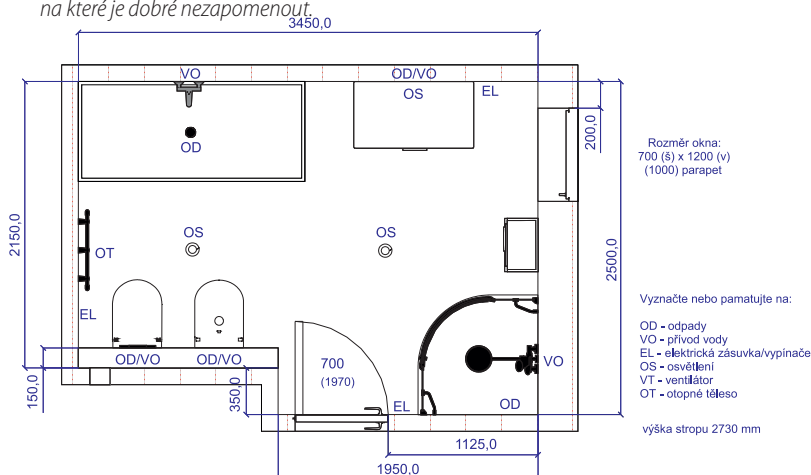

- Jaký prostor mám k dispozici?
- Co vše by mělo v nové koupelně být?
- Jaká je moje představa o obkladech a zařízovacích předmětech?

Následující tipy by Vám měly pomoci na nic nezapomenout a vytvořit základ, se kterým bude výběr nové koupelny jednodušší.

Pomocí přiloženého měřítka a například čtverečkováného papíru si nakreslete půdorys plánované koupelny. Do tohoto půdorysu pak můžete po vystřížení přiložených základních výrobků rozvrhnout možnou dispozici prostoru. Při tom je potřeba myslet na to, že každý předmět v koupelně nebo na WC potřebuje svůj prostor. Měla by být dodržena určitá vzdálenost mezi jednotlivými předměty či stěnou a také by měl být zachován potřebný volný prostor pro pohodlný pohyb v místnosti. Ne vždy to rozměry místnosti dovolují, pak je možné vyjít do určité míry i s menším místem, ale je potřeba počítat s tím, že to již nemusí být úplně komfortní nebo, v extrémním případě, ani plně funkční.

Do půdorysu je nutné doplnit, krom všech základních rozměrů, také výšku stropu, rozměry dveří (u nich nezapomenout na orientaci otevírání) a oken se zaměřením výšky parapetu. Čím více informací, tím lépe. Bližší informace o možnosti zpracování grafického návrhu na www.sapho-koupelny.cz.

Vzorový půdorys, ve kterém jsou vyznačeny nejdůležitější informace, na které je dobré nezapomenout.

Takto vytvořený půdorys pak může sloužit i jako podklad pro případné zpracování grafického návrhu plánované koupelny, který Vám může pomoci s konečným rozhodováním a ujasněním vašich představ.

Před samotným finálním výběrem konzultujte uvažované úpravy také se stavební firmou či řemeslníkem, který bude následně přestavbu realizovat. Ti zhodnotí, s čím je v daném prostoru při plánování možné počítat a s čím by naopak mohl nastat problém. Příkladem mohou být v poslední době velmi žádané nízké sprchové vaničky položené na podlaže nebo do podlahy dokonce zapuštěné. V takovém případě je potřeba myslet na to, že bude nutné zapustit do podlahy také odpad sprchové vaničky. Ne vždy bohužel stavební podmínky, tloušťka a skladba podlahy, napojení na odpad, takovou úpravu umožňují. Podobné je to u rozvodů vody a odpadů, které bývá nutné schovat do instalačních přízdivek a které potom mohou ubírat místo. Podobných situací může nastat více.

Doporučené/standardní výšky instalací (od podlahy)

- 120 cm výška instalační přízdívky pro podomítkovou nádržku závěsného WC
- 58 cm odpad umyvadla
- **POZOR: V případě umyvadlových skříňek je potřeba výšku přizpůsobit konkrétnímu nábytku**
- 85 – 90 cm horní hrana umyvadla
- 75 – 80 cm výška osy nástěnné vanové baterie
- 80 – 90 cm výška osy podomítkové vanové baterie
- 120 – 130 cm výška osy sprchové baterie (nad dnem sprchové vaničky)
- 220 – 230 cm výška vývodu vody pro sprchové ramínko hlavové sprchy
- 120 cm umístění el. zásuvek