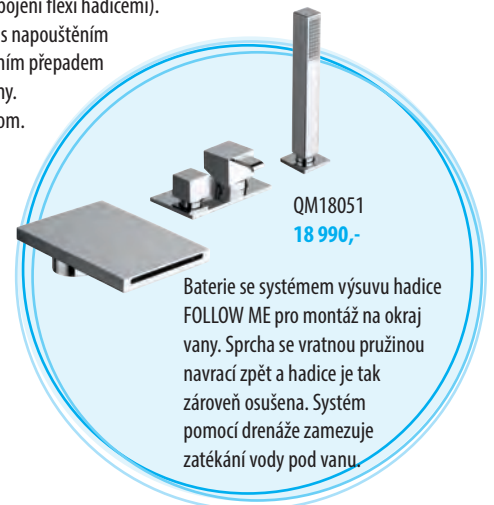

QM18051
18 990,-

Baterie se systémem výsuvu hadice FOLLOW ME pro montáž na okraj vany. Sprcha se vratnou pružinou navrací zpět a hadice je tak zároveň osušena. Systém pomocí drenáže zamezuje zatékání vody pod vanu.

Baterie s termostatickou hlaví. Bezpečný systém proti opaření.