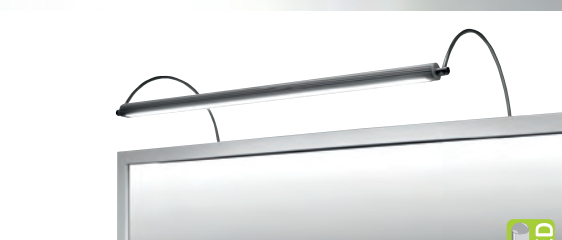

FRONT
ED847 470 mm **1 990,-**
ED877 770 mm **2 290,-**
ED899 1020 mm **2 690,-**

FRONT TOUCH ⊗
dotykový spínač/stmívač
ED547 470 mm **2 290,-**
ED577 770 mm **2 690,-**
ED599 1020 mm **2 990,-**