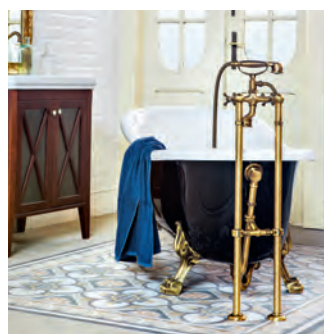

RELAXUJETE RÁDI VE VANĚ?

Pokud Vám velikost koupelny umožní umístění vany, neváhejte. Koupel v horké vaně neslouží pouze jako očištný proces, ale hlavně jako relaxační prostředek. Pokud však chcete v koupelně skutečně relaxovat, musíte věnovat pozornost detailům.

Při výběru zvažte velikost koupelny, tvar vany, kvalitu i praktické vlastnosti, které od vany očekáváte:

- koupete se ve vaně sám/sama nebo i ve dvou?
- hledáte místo pro pouhé opláchnutí nebo i pro relaxaci, včetně pohodlných podhlavníků?
- má vana umožnit jak koupání, tak sprchování, včetně instalace vanové zástěny?
- hledáte malé vnější rozměry a přesto překvapivě velký vnitřní prostor?
- potřebujete dostatek odkládacích ploch v podobě širokých lemů či integrovaných sedátek?

NAPOUŠTĚNÍ VANY

Pokud vana stojí alespoň jednou stranou u zdi, lze vybírat z následujících možností:

- baterii zapustit na bok vany nebo zabudovat do stěny.
- na bok vany umístit napouštěcí hubici (nebo zabudovat napouštěcí štěrbinu), nebo vanu napouštět pomocí vanového přepadu. Ovládání lze umístit i na jiné místo než je hubice.

Pokud vana stojí v prostoru, lze využít následující možnosti:

- baterie na sloupu v provedení nerez nebo chrom.
- nožičky pro baterie do prostoru v provedení chrom nebo bronz. Lze kombinovat s libovolnou baterií v naší nabídce.
- nožičky na bok vany.

**TIP
PRO VÁS**