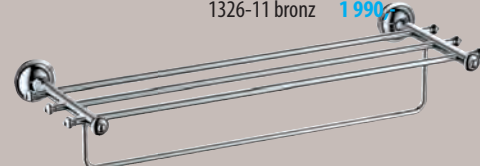

Polička na ručníky s hrazdou
1325-14 chrom 2 590,-
1326-14 bronz 3 790,-