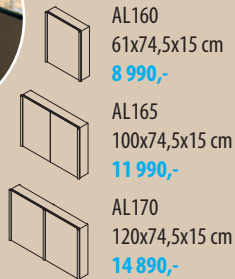

35x140x30 cm **7 990,-**   40x140x20 cm **7 190,-**   35x140x30 cm **7 690,-**   40x140x20 cm **6 990,-**