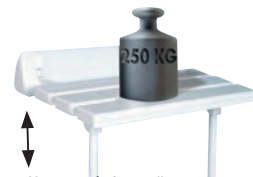

Madlo 120°, 400/400 mm  
301102014 bílá **852,-**  
301102011 nerez **1 331,-**

Nastavitelný rozměr 500 - 635 mm  
Sedátko do vany  
400x115x310 mm, nosnost 150 kg  
A00400101 **1 790,-**

Sklopné sprchové sedátko  
310x330 mm, nosnost 100 kg  
A00200101 **1 540,-**