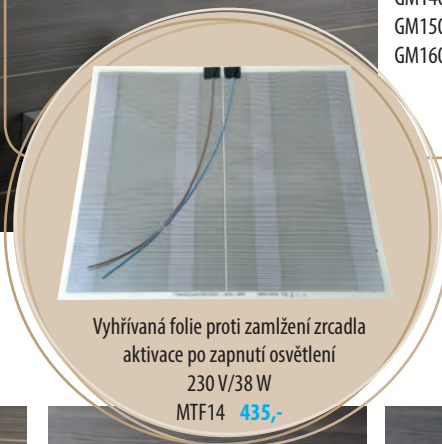

Lze variabilně
90° otočit o 90°

osvětlení LED