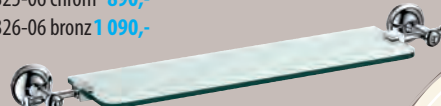

Držák ručníků
1325-06 chrom 890,-
1326-06 bronz 1 090,-

Polička
1325-15 chrom 1 490,-
1326-15 bronz 2 190,-
7 mm sklo, 650 mm