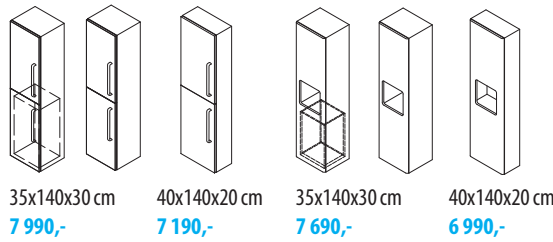

AL160
61x74,5x15 cm
8 990,-
AL165
100x74,5x15 cm
11 990,-
AL170
120x74,5x15 cm
14 890,-