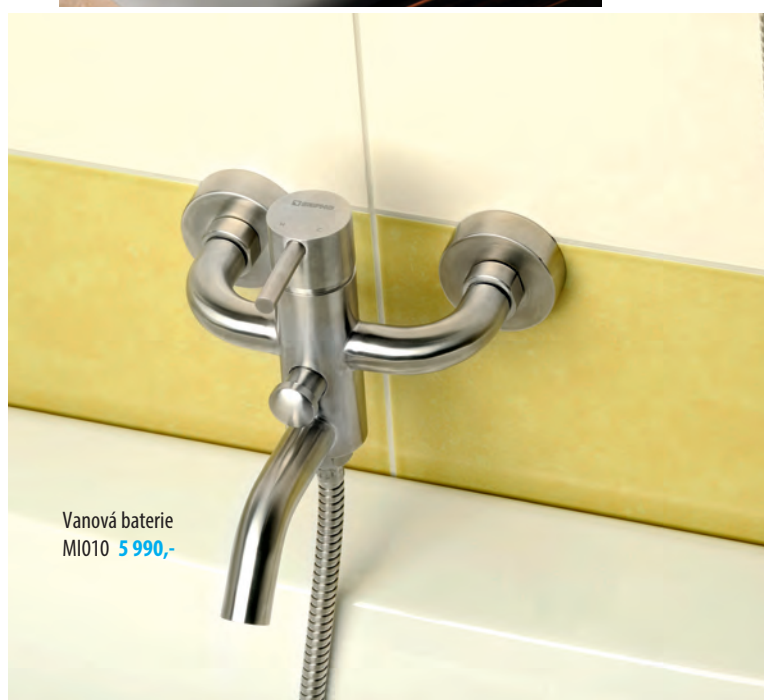

Vanová baterie
MI1010 **5 990,-**