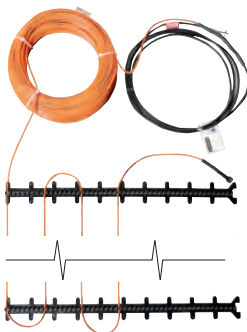

WARM TILES topný kabel do koupelny

Technické parametry:

- napájecí napětí: 230 V/50 Hz
- měrný výkon: 10 W/m
- druh kabelu: dvoužilový s ochranným opletením do vlhkých prostor
- průměr kabelu: 3-5 mm
- délka studeného přívodního kabelu: 3 m
- rozteč smyček: 6 - 8 cm

	Vyhřívaná plocha	Příkon	Délka kabelu	
WTC12	0,9 - 1,5 m²	200 W	18,9 m	1 290,-
WTC20	2,0 - 2,5 m²	320 W	31,6 m	1 690,-
WTC29	2,8 - 3,5 m²	450 W	45,9 m	1 990,-
WTC40	3,8 - 4,6 m²	600 W	63,9 m	2 690,-
WTC48	4,7 - 5,8 m²	750 W	75,8 m	2 990,-
WTC83	8,1 - 10 m²	1300 W	131,3 m	4 690,-

Délku topného kabelu nelze dále upravovat.

WARM TILES PŘÍSLUŠENSTVÍ

TFT dotykový univerzální termostat, CZ menu
P04763 **2 990,-**

TFT dotykový univerzální termostat
124091 **2 490,-**

Analogový univerzální termostat
WTZ458 **1 990,-**

ISOLA izolační desky 60x120 cm, tl. 6 mm
WTZ606 **2 590,-**
(cena za balení 6 ks desek = 4,32 m²)