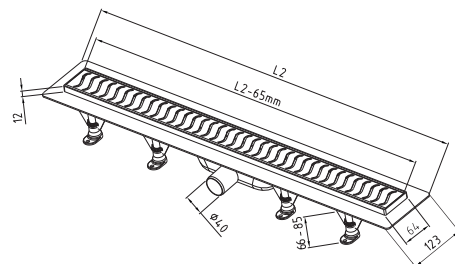

polysan

ROAD

Celková délka L2 (mm)			
72834	520	2 390,-	
71673	720	2 990,-	
71674	820	3 190,-	
71675	920	3 390,-	

SCENE

Celková délka L2 (mm)			
72835	520	2 390,-	
71676	720	2 990,-	
71677	820	3 190,-	
71678	920	3 390,-	

ROAD, SCENE a TILE

plastové odtokové kanálky s nerezovým roštem s výškou 68 mm, od společnosti POLYSAN představují ideální poměr ceny a výkonu. Plastové tělo kanálku překrývá elegantní nerezový rošt

TILE

Celková délka L2 (mm)			
72836	520	2 590,-	
72837	720	3 190,-	
72838	820	3 390,-	
72839	920	3 590,-	

Technická specifikace

materiál kanálku: polypropylen, materiál roštu: leštěná nerez, průměr odpadu DN40
vyjímatelný sifon, plný přístup do odpad. potrubí, průtok 48 l/min. dle EN1253
příruba pro hydroizolaci, nastavitelné nohy 8 ks, vnitřní spád kanálku,
hydroizolační butylová páska v balení, min. instalační výška 66 mm, šířka roštu 59 mm

FLOW, CORNER a TRIANGL

Nerezové kanálky do prostoru nebo do rohu místnosti s otočným plastovým sifonem pro jednoduché připojení k odpadu.

**Instalace do prostoru sprchového koutu
výška 82 mm**

FLOW kanálek s roštem

Celková délka L (mm)			
FP136	670	4 990,-	
FP142	770	5 190,-	
FP153	870	5 290,-	
FP168	970	5 990,-	

FLOW kanálek s roštem pro dlažbu

Celková délka L (mm)			
FP202	670	5 790,-	
FP214	770	6 290,-	
FP228	870	6 690,-	
FP231	970	7 190,-	

**Instalace ke stěně sprchového koutu
výška 82 mm**

CORNER kanálek s roštem

Celková délka L (mm)			
FP405	670	5 490,-	
FP412	770	5 890,-	
FP427	870	6 290,-	
FP439	970	6 890,-	

CORNER kanálek s roštem pro dlažbu

Celková délka L (mm)			
FP507	670	6 290,-	
FP513	770	6 990,-	
FP521	870	7 290,-	
FP538	970	7 990,-	

TRIANGL

rohový kanálek s roštem
FP790 290x290 **6 590,-**

Technická specifikace