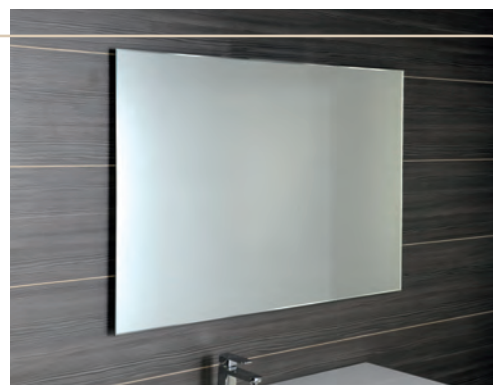

ISHAPE zrcadlo se zakulacenými rohy

AG457 500x700 mm **399,-**

AG510 1000x500 mm **599,-**

AG468 600x800 mm **549,-**

AG612 1200x600 mm **799,-**

AG495 500x900 mm **499,-**

Samol. úchyt zrc. ZS123 **60,-**

ACCORD zrcadlo s minifazetou

MF422 400x600 mm **439,-**

MF436 500x700 mm **539,-**

MF441 600x800 mm **689,-**

MF453 1200x800 mm **1 100,-**

Samol. úchyt zrcadla ZS123 **60,-**