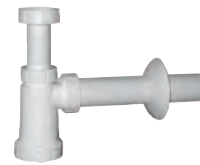

Sifon s převlečnou matkou
1"1/4 - 40 mm
CV1009 **75,-**