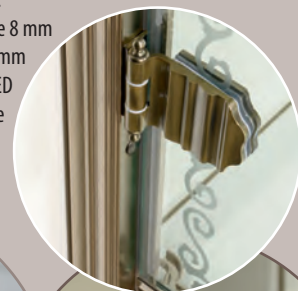

Čtvrtkruhová zástěna R 550
posuvné dveře, bronz

ANTIQUE

Dveře jsou buď posuvné nebo otevíratelné pomocí stylově propracovaných pantů. Spojením dveří a boční stěny vytvoříte 12 rozměrů čtvercových a obdélníkových zástěn v chromovém nebo bronzovém provedení.

Bezpečnostní sklo o tloušťce 8 mm a standardní výšce 1900 mm s povrchovou úpravou COATED GLASS, která usnadňuje čištění.

Rozměry jsou uvedeny v mm.

Čtvrtkruhová zástěna R 550 - posuvné dveře

Kód	Rozměr	Vstup	Číré sklo s dekorem
			Bronz
GQ5290	900x900	530	37 890,-
GQ5210	1000x1000	530	39 980,-
			Chrom
GQ5090	900x900	530	32 990,-
GQ5010	1000x1000	530	34 990,-

Otočné dveře do zástěny nebo do niky

			Bronz
GQ1280L	800	635	28 990,-
GQ1290L	900	735	29 990,-
GQ1380R	800	635	28 990,-
GQ1390R	900	735	29 990,-
			Chrom
GQ1580L	800	635	24 990,-
GQ1590L	900	735	25 990,-
GQ1680R	800	635	24 990,-
GQ1690R	900	735	25 990,-

Posuvné dveře do zástěny nebo do niky

			Bronz
GQ4211	1100	430	26 990,-
GQ4212	1200	480	27 980,-
GQ4213	1300	530	28 990,-
GQ4214	1400	580	29 990,-
			Chrom
GQ4511	1100	430	22 990,-
GQ4512	1200	480	23 990,-
GQ4513	1300	530	24 990,-
GQ4514	1400	580	25 990,-

Variabilní provedení L/R

Boční stěna

			Bronz
GQ5680	800		11 990,-
GQ5690	900		12 490,-
GQ5610	1000		13 280,-
			Chrom
GQ5180	800		9 990,-
GQ5190	900		10 490,-
GQ5110	1000		11 490,-

Vzpěra pro zajištění stability boční stěny v kombinaci s otočnými dveřmi.

GQV320	bronz	3 690,-
GQV370	chrom	2 990,-

3 roky
ZÁRUKA