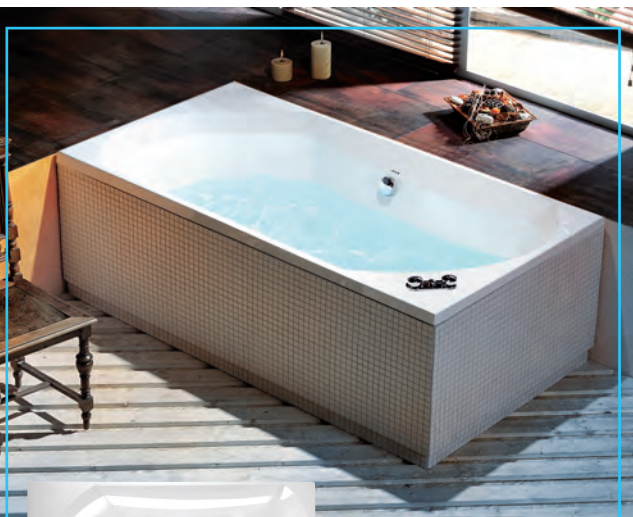

SALSAL
44119 190x100x47 cm **15 880,-**
Vhodný podhlavník Junior.