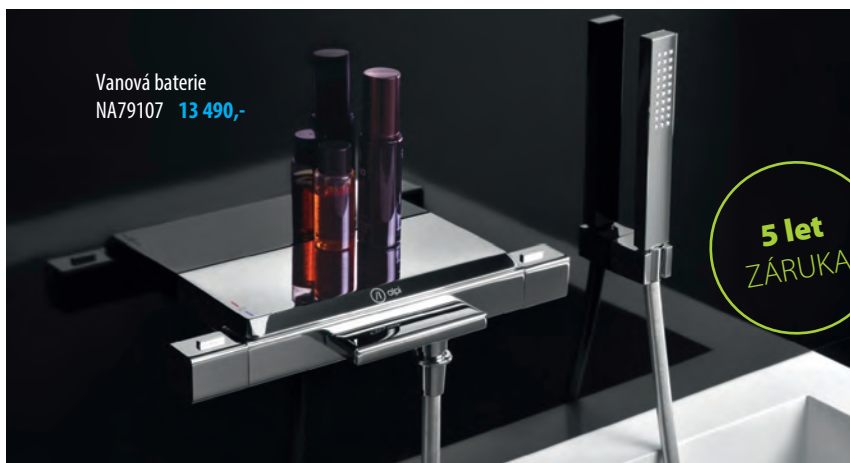

NABO

- hranaté subtilní tvary v kombinaci se směšovacími termostaty
- vanová baterie s napouštěním kaskádou, umyvadlové baterie v provedení s náklonným perlátorem
- vanová a sprchová baterie mohou být vybaveny odkládací poličkou

Vanová baterie
NA79107 **13 490,-**

5 let
ZÁRUKA

Umyvadlová baterie
NA79176/S* **4 790,-**