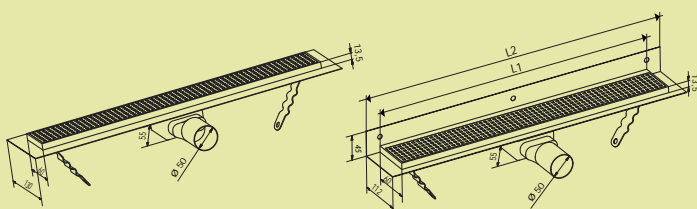

Instalační rozměry

L1 délka roštu (mm)	590	690	790	890	990	1 090	1 190
L2 délka žlabu (mm)	650	750	850	950	1 050	1 150	1 250

Odtokové kanálky slouží k odvodnění podlahových ploch sprchových koutů. Nahrazují tak vaničku nebo podlahovou vpusť. Toto řešení umožňuje neomezenou velikost sprchového koutu, bezbariérovou podlahu v koupelně a možnost použití podlahového vytápění.

Co mají všechny odtokové kanálky nabízené firmou SAPHO společného?

- vyjímatelný sifon - snadné čištění odpadu
- spádování směrem k odpadu uvnitř kanálku
- nastavitelné nožičky - snadné ustavení před zabetonováním
- příruba pro hydroizolaci - dokonalé spojení s podkladem

Čím se kanálky liší? (kromě délek)

- tělo je vyrobeno z nerezové oceli nebo velmi odolného polypropylenu
- nerezové rošty jsou buď lesklé nebo satinované
- sifony jsou buď pevné nebo otočné o 360°C
- ESSEFLOW má nastavitelnou výšku odtokového roštu pro dodatečné vyrovnání
- instalační výška se pohybuje od 55mm do 82 mm (ovlivňuje tloušťku podlahy)
- šířka roštů se pohybuje od 38 mm do 75 mm (viditelná část), některé rošty umožňují vložení stejné dlažby jako u podlahy (odtok úplně splývá)

TIP: Pokud se obáváte dlouhodobé spolehlivosti a těsnosti sprchových kanálků, pak je tu pro Vás **litá podlaha FLEXIA**, kterou pro Vás můžeme upravit na míru a přímo z výroby ji dodáme až k Vám. Postačí položit, přilepit a je hotovo. Více na str. 41.