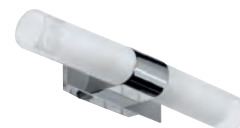

KIO ⊗
300x75 mm
83732 **2 190,-**