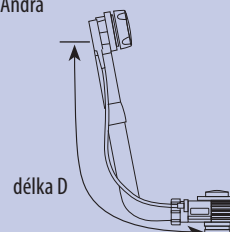

### Délky vanových souprav pro jednotlivé vany

- 475 mm ostatní vany POLYSAN
- 675 mm Bermuda, Edera, Eola, Duo, Salsa, Alia, Samora, Rosana, Tanya, Viva, Astra, Versys, Cleo, Floss, Chiquita, Tandem, Marlene, Stadium, Mimoa, Krysta, Rohia, Zasu
- 875 mm Toscana, IO, Dupla, Quest, Andra
- 1 175 mm Came