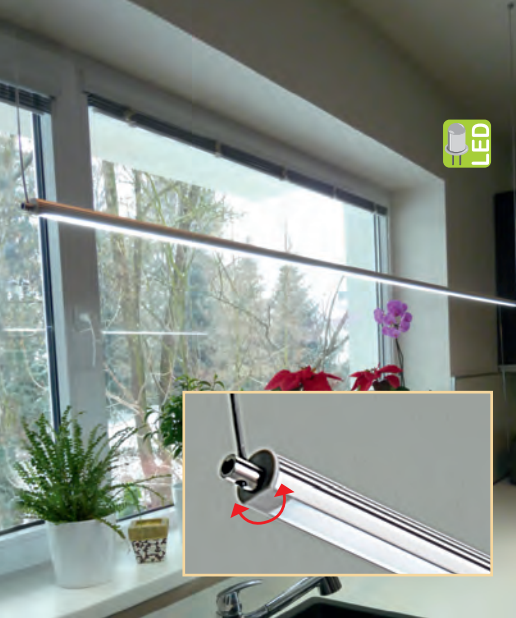

Závěsné osvětlení

FRONT
18,5x15,8 mm
ED047 470 mm **2 090,-**
ED077 770 mm **2 390,-**
ED102 1020 mm **2 690,-**

FRONT TOUCH
dotykový spínač/stmívač
ED647 470 mm **2 480,-**
ED677 770 mm **2 780,-**
ED692 1020 mm **3 080,-**

HASUN
18,5x15,5 mm
ED382 750 mm **3 490,-**
ED391 1000 mm **3 990,-**
ED396 1250 mm **4 990,-**

HASUN TOUCH
dotykový spínač/stmívač
ED405 750 mm **3 990,-**
ED418 1000 mm **4 390,-**
ED425 1250 mm **5 390,-**

MICK
90x300 mm
AU542 **2 830,-**

POULE
1x3 W, 230 V
délka kabelu 850 mm
Ø stínidla 70 mm
LR235 **795,-**

AMARAL
60x60x80 mm
E24926C1 **690,-**

ROSA ⊗
300x120x200 mm
AU589 **2 160,-**

VERITA
145x180x225 mm
AU537 **990,-**

PALMERA ⊗
125x270 mm
87218 **1 190,-**

EKOS
110x170 mm
LR211 **365,-**

CAILIN ⊗
185x115 mm
91988 **1 890,-**

ANAISS
130x90x90 mm
E24952C1 **690,-**

LUNA ⊗
220x130x130 mm
C2022AMCR **2 190,-**

ABAS ⊗
280x90x105 mm
AU421 **890,-**

KIO ⊗
300x75 mm
83732 **2 190,-**

HANBO
175x225x250 mm
AU526 **1 290,-**

RODE ⊗
280x90x105 mm
AU445 **990,-**

PALERMO ⊗
275x90x115 mm
88194 **1 990,-**

CAILIN ⊗
270x115 mm
91989 **2 990,-**

OSSA
ML501 590x55x38 mm **2 290,-**

VICO ⊗
185x125x140 mm
C2001AMCR **2 390,-**

PALMERA
460x110 mm
87219 **1 790,-**

ZOLA
83405 570x80x60 mm **2 490,-**
83406 390x80x60 mm **1 890,-**
83407 280x80x60 mm **1 290,-**

REVA ⊗
RE60 605x108x60 mm **1 790,-**
RE90 905x108x60 mm **2 290,-**

OLYMP
MW1210 400x60x130 mm **2 190,-**
MW612 600x60x130 mm **2 590,-**