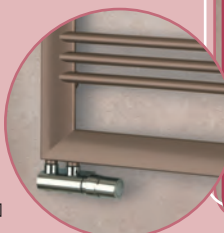

RAMA

Dekoratívni radiátor s možností kombinace ústředního a elektrického vytápění.

	rozměr	75/65/20 °C	topná	
	bronz	šxv (mm)	Δt 50 K	tyč
RM-609*	9 590,-	595x944	479 W	300 W
	chrom			
RMXCH-609	19 690,-	595x944	479 W	300 W

Doporučené připojovací sady
* TWIN COMBI
TWIN
COMPACT