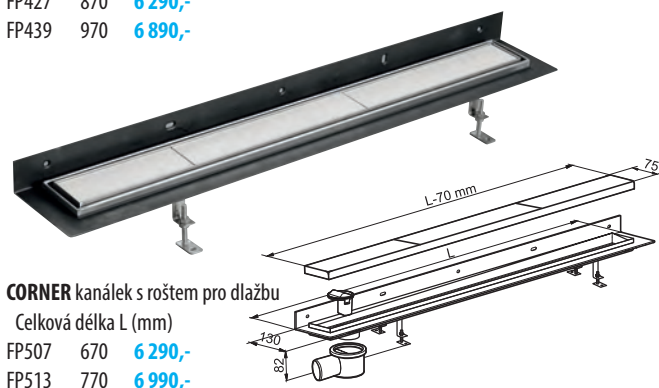

CORNER kanálek s roštem pro dlažbu

Celková délka L (mm)			
FP507	670	6 290,-	
FP513	770	6 990,-	
FP521	870	7 290,-	
FP538	970	7 990,-