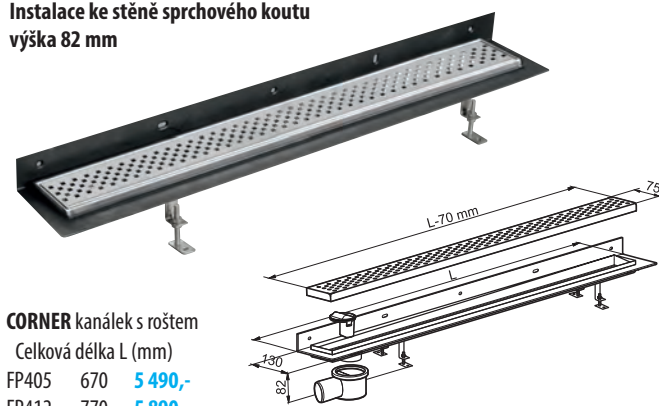

**Instalace ke stěně sprchového koutu
výška 82 mm**

CORNER kanálek s roštem

Celková délka L (mm)			
FP405	670	5 490,-	
FP412	770	5 890,-	
FP427	870	6 290,-	
FP439	970	6 890,-