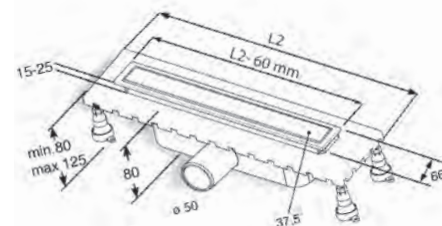

## ESSEFLOW NEREZ

elegantní úzký rošt zasazený do masivního rámu. Nastavitelná výška roštu umožňuje dodatečné vyrovnání s položenou dlažbou.

Celková délka L2 (mm)

|            |       |          |
|------------|-------|----------|
| 6973.101.8 | 380   | 5 390,-  |
| 6973.901.8 | 780   | 8 790,-  |
| 6973.201.8 | 880   | 9 390,-  |
| 6973.301.8 | 980   | 9 990,-  |
| 6973.401.8 | 1 080 | 10 690,- |