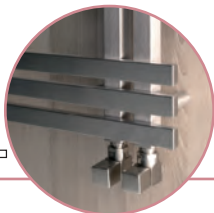

RADO

Radiátor s plochými obdélníkovými profily může být praktickým doplňkem do Vaší koupelny. Zajímavý design radiátoru Vám nikdy nezevšední.

	broušená nerez	rozměr šxv (mm)	75/65/20 °C Δt 50 K	tyč
NR650	13 990,-	600x1190	254 W	

Topná tyč 200 W.

Rozteč připojení je 50 mm.

Doporučené přípojovací sady

TWIN
TWIN COMBI
CUBE
COMPACT