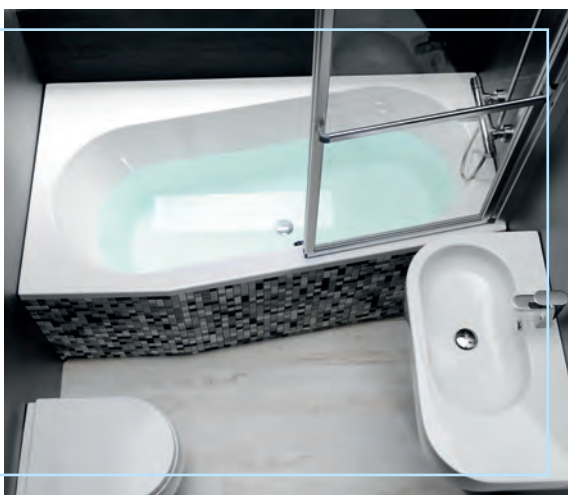

ASTRA WR

31611 165x90x48 cm **10 450,-**

Vhodný podhlavník Star, Ufo.