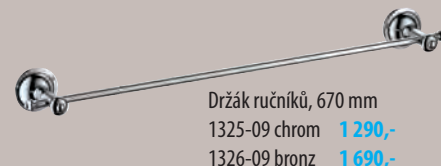

Mýdlenka  
1325-02 chrom 790,-  
1326-02 bronz 990,-

Dvojháček  
1325-01 chrom 590,-  
1326-01 bronz 790,-

Držák toaletního papíru  
1325-17 chrom 990,-  
1326-17 bronz 1 390,-

Držák ručníků, 670 mm  
1325-09 chrom 1 290,-  
1326-09 bronz 1 690,-