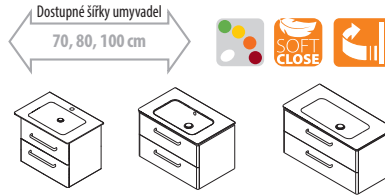

70x50x47 cm **11 680,-**   80x50x50 cm **15 380,-**   100x50x50 cm **18 180,-**