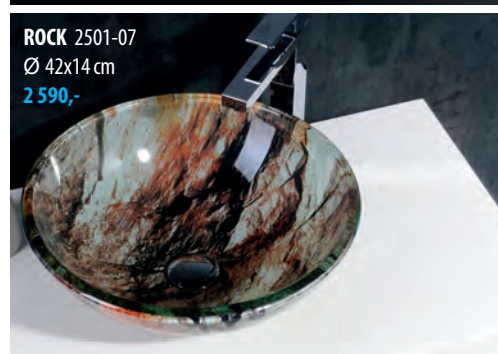

MURANO a BEAUTY

Jedinečný design a hravá barevnost skleněných umyvadel pomůže vytvořit originální prostor pro relaxaci. Série MURANO nabízí originalitu italských sklářů, nechající vyniknout skleněnou krásu ve Vaší koupelně.

MURANO

BEAUTY

PRIORI

Keramická umyvadla jsou vyrobena klasickým postupem s rozdílným způsobem finální úpravy. Některá umyvadla jsou opatřena vnější dekační ražbou, jiná grafickým dekorem.