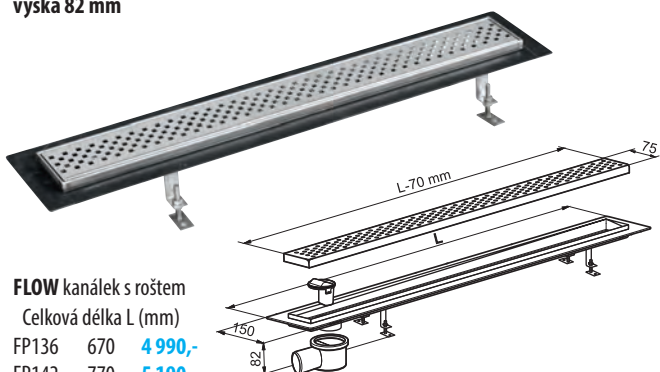

**Instalace do prostoru sprchového koutu
výška 82 mm**

FLOW kanálek s roštem

Celková délka L (mm)			
FP136	670	4 990,-	
FP142	770	5 190,-	
FP153	870	5 290,-	
FP168	970	5 990,-