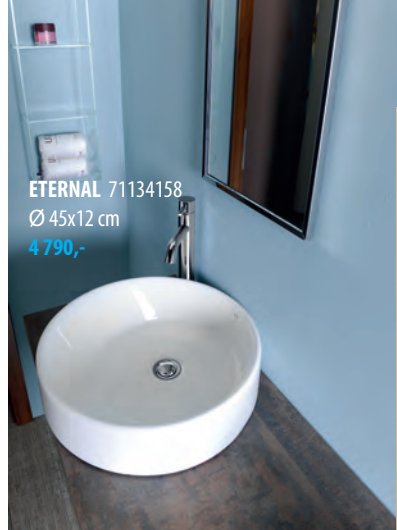

EDGE 26130101  
59x16x54 cm 6 790,-

ELCHE BH7008  
41x13x41 cm  
1 990,-

BALENA BH7013  
48x13,5x37 cm  
2 190,-

UBEGA BH7006  
38x13,5x38 cm  
1 890,-

**TERUEL BH7007**  
58,5x14x39 cm  
2 190,-

**ETERNAL 71134158**  
Ø 45x12 cm  
4 790,-