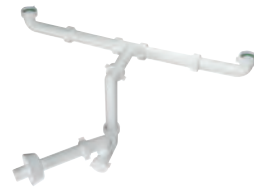

„BAZOOKA SPACE“ sifon šetřící
místo pro dvojumyvadlo
1"1/4 32x230, bílá
2920CP32B0 **255,-**