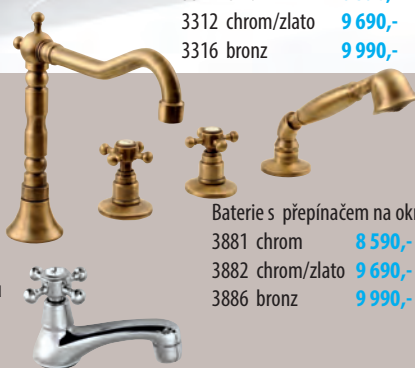

Ventil na studenou vodu

výška 83 mm
3201 chrom 1 090,-
3206 bronz 1 590,-

Baterie s prepínačem na okraj vany

3881 chrom 8 590,-
3882 chrom/zlato 9 690,-
3886 bronz 9 990,-

VANITY

Baterie lze dodat v barevné kombinaci chrom lesk/mat, kdy tělo baterie a hlavní část páky zůstávají vždy v lesklém chromu a doplňky baterie, jako horní kryt páky, perlátor a přípojovací matky jsou v matném chromu. Zajímavou barevnou variantou je bronz, který je velmi oblíben v retro koupelnách.