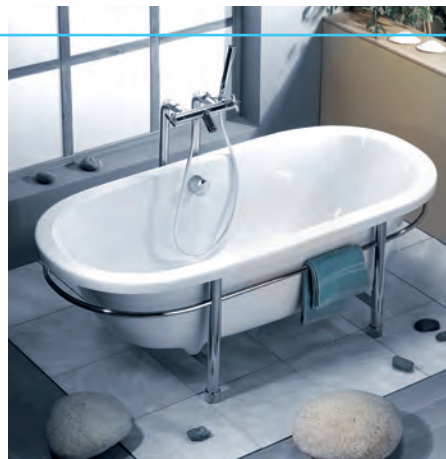

**MATRIX W**  
175x80x46 cm **56 530,-**  
Sklolaminát

Dřevěné  
podstavce

39133 mahagon  
39123 světlý dub  
39134 bez nátěru

**MATRIX C**  
39113 175x80x46 cm **56 530,-**  
Sklolaminát

**MATRIX L**  
39143 175x80x46 cm **50 990,-**  
Sklolaminát