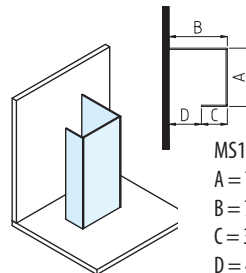

MS140
A = 782-1182
B = 782-882
C = 380
D = 402-502
Cena od **18 390,-**