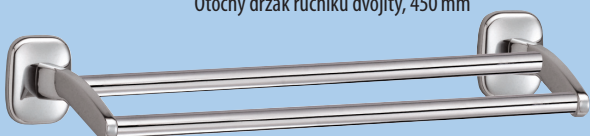

199,-

RB106
Držák ručníků
kruh, chrom

299,-

RB121
Otočný držák ručníků dvojitý, 450 mm

399,-

RB111
Držák ručníků dvojitý, 600 mm
možnost zkrácení na požadovanou délku

299,-

RB146
Držák ručníků, 600 mm
možnost zkrácení na požadovanou délku