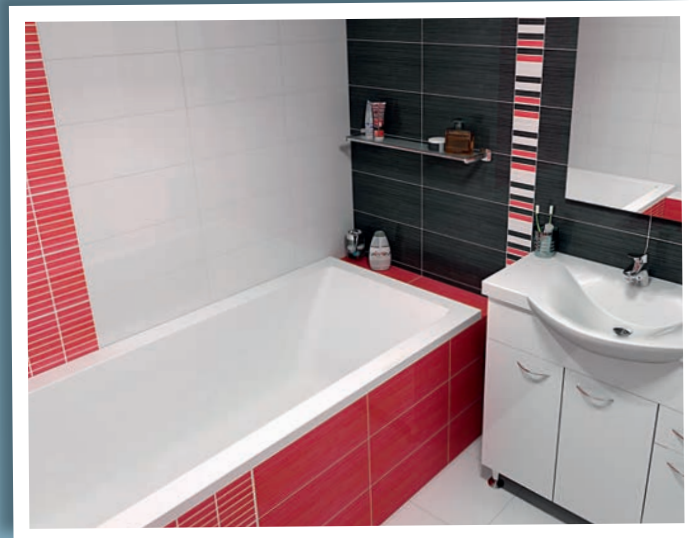

Sanitární keramika

FS9C1
Keramické umyvadlo

1 890,-

UMYVADLA NA DESKU NEBO K ZAVĚŠENÍ

od 1 190,-

MODIS

FS981 45x35 cm 1 190,-
FS9A1 55x45 cm 1 490,-
FS9C1 65x45 cm 1 890,-

od 1 990,-