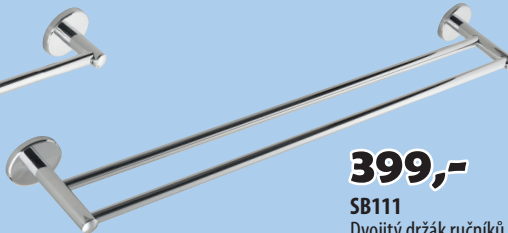

SB146
Držák ručníků, 600 mm

399,-

SB111
Dvojitý držák ručníků, 600 mm

SB114
Polička na ručníky
s hrazdou, 520x245 mm

990,-

389,-

SB108
Nástěnná WC štětka
mléčné sklo

199,-