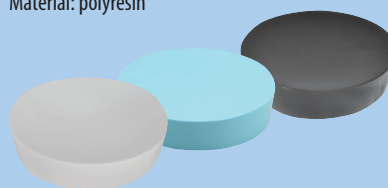

159,-

Mýdlenka
22250301 bílá
22250303 modrá
22250310 černá