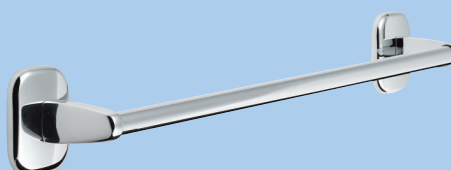

199,-

RB106
Držák ručníků
kruh, chrom

299,-

RB121
Otočný držák ručníků dvojitý, 450 mm

399,-

RB111
Držák ručníků dvojitý, 600 mm
možnost zkrácení na požadovanou délku

299,-

RB146
Držák ručníků, 600 mm
možnost zkrácení na požadovanou délku