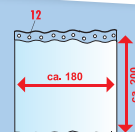

49300 Ø 25 mm, čirá 72,-

49301 Ø 25 mm, bílá 72,-

POLYESTEROVÉ ZÁVĚSY

NOVINKA

299,-

180x200 cm (ceny včetně závěsných kroužků)

ZP001

ZP002