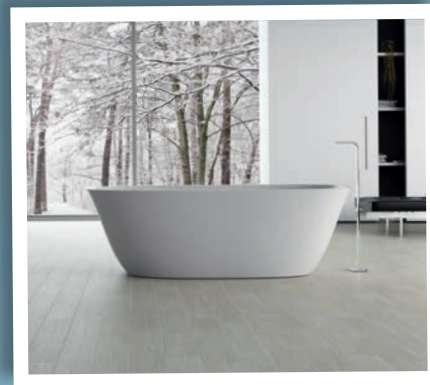

FASHION

Keramický obklad

od 395,-/m²

Obklady a dlažby

SAVIA 15x45 cm MT

Tato série je určena pro vnitřní použití především jako dlažba, ale i jako obklad stěn bude ozdobou moderního interiéru.

PEI IV

PEI IV

PEI III

10 mm

DLAŽBA	rozměr (cm)	1 balení (m²)	ks v balení	hmotnost/bal.
	15x45	1	15 ks	20,92 kg

Požadavek na pokládku

FASHION 20x40 cm BR

Hra barev, to je série FASHION. Minimalistický design lze vyznávat nejen ve tvarech, ale i v barvách. Jednoduché křivky se dnes používají v architektuře, interiérovém designu i barevném spektru. Čisté barvy obkladů z této série opravdu dokáží zárazky a v základním provedení jsou doplněny mozaikou. Celá série FASHION je navržena velice promyšleně, moderně a bude rozhodně správnou volbou pro Vás.

FSN012
Bordura Rojo 2x40 cm
125,-/ks

ST
PEI II

ST
PEI II

	rozměr (cm)	1 balení (m²)	ks v balení	hmotnost/bal.
OBKLAD	20x40	1,2	15 ks	20,7 kg
DLAŽBA	31,6x31,6	1	10 ks	18,5 kg