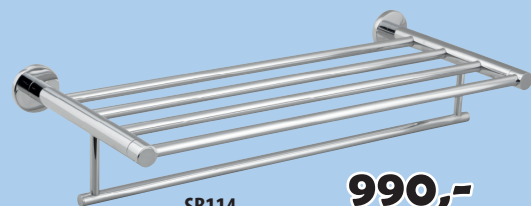

SB146
Držák ručníků, 600 mm

399,-

SB111
Dvojitý držák ručníků, 600 mm

SB114
Polička na ručníky
s hrazdou, 520x245 mm

990,-

389,-

SB108
Nástěnná WC štětka
mléčné sklo

199,-