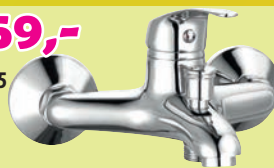

659,-

str. 35

1 290,-

str. 22

790,-

str. 36