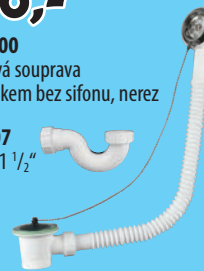

Vany a příslušenství

SKALICE
SK003
Vanová zástěna

4 990,-

Český výrobek

100% akrylát

od 4 290,-

DOUBRAVA A1670 160x70x41 cm, 180 l 4 290,-
A1770 170x70x41 cm, 190 l 4 790,-

Asymetrická vana s rozšířenou sprchovou zónou, kterou je možné doplnit zástěnou s držákem ručníků.

levá

100% akrylát

5 990,-

SKALICE

SK168P 168x85/75x40 cm, pravá, 230 l 5 990,-
SK168L 168x85/75x40 cm, levá, 230 l 5 990,-
SK001 Přední panel, 168x52 cm 2 490,-
SK002 Boční panel, 75x52 cm 1 390,-
SK003 Půlkruhová vanová zástěna L/P s držákem ručníků, v. 140 cm, 6 mm čiré sklo 4 990,-
SK004 Podpěrné nohy 390,-

Český výrobek

100% akrylát

od 4 990,-

NISA A1775 170x75x41 cm, 216 l 4 990,-
A1880 180x80x41 cm, 240 l 5 490,-

od 2 490,-
~~3 190,-~~

JIZERA G1270 120x70x39 cm, 120 l 2 890,-
G1570 150x70x39 cm, 150 l 2 490,-
G1670 160x70x39 cm, 160 l 2 590,-
G1770 170x70x39 cm, 170 l 2 690,-
G1880 180x80x39 cm, 190 l 4 090,-*

*Vana má výpust uprostřed

Ceny ocelových van jsou bez podpěrných nožiček.

od 1 690,-
1 990,-

OCELOVÉ VANY

V120x70 120x70x38 cm 1 690,-
V140x70 140x70x38 cm 1 790,-
V150x70 150x70x38 cm 1 790,-
V160x70 160x70x38 cm 1 790,-
V170x70 170x70x38 cm 1 790,-
PIED PVC Podpěrné nožičky k vanám 120-170 cm 390,-

Doporučujeme vanovou soupravu TY1001.

1 990,-

OCELOVÁ SEDACÍ VANA

V105x70 105x65x41 cm 1 990,-
PIED 105 Podpěrná konstrukce 690,-

190,-

Podhlavník 30x20cm
68601 bílá 190,-
68609 béžová 190,-

130,-

218300 Vanová souprava s řetízkom bez sifonu, nerez

WJ607 Sifon 1 1/2" 48,-

199,-

TY1001 Vanová souprava s bovdenem bez sifonu, plastové ovládání výpusti, chrom

WJ607 Sifon 1 1/2" 48,-

od 275,-

Magnetická dvířka pod obklady
PD201 20x25 cm 275,-
PD203 25x33 cm 310,-
PD305 30x30 cm 316,-
PD408 30x60 cm 499,-

168,-

MO-10100 Magnety pod obklady

Český výrobek

od 49,-