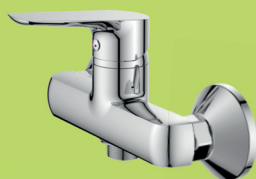

529,-

Vodovodní baterie

LOTTA

NOVINKA

890,-

LT602
Umyvadlová baterie

1 190,-

LT610
Vanová baterie, rozteč 150 mm