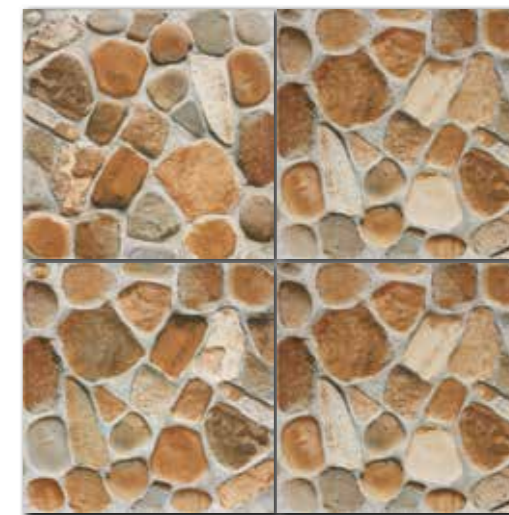

Kalibované dlaždice 45 x 45 cm v pěti přírodních barvách • mozaika 5 x 7,5 cm lepená na vazbu pro plošnou aplikaci • ideální pro pokládku v interiéru • **snadná údržba**

Slinutá glazovaná dlaždice 33 x 33 cm imituje dva typy kamenů - říční oblázky a větší kameny připomínající „kočičí hlavy“, kamenné kostky • ideální dlaždice pro venkovní terasy, balkony, bazény nebo zahradní architekturu • ve srovnání se skutečnými kameny vykazují slinuté dlaždice lepší užitné i technické vlastnosti, zejména čistitelnost, mrazuvzdornost a výrazně příznivější cenu

KOMPLETNÍ PŘEHLED
VÝROBKŮ NALEZNETE
NA WWW.RAKO.CZ

○ - výrobcem doporučená spotřebitelská cena včetně DPH