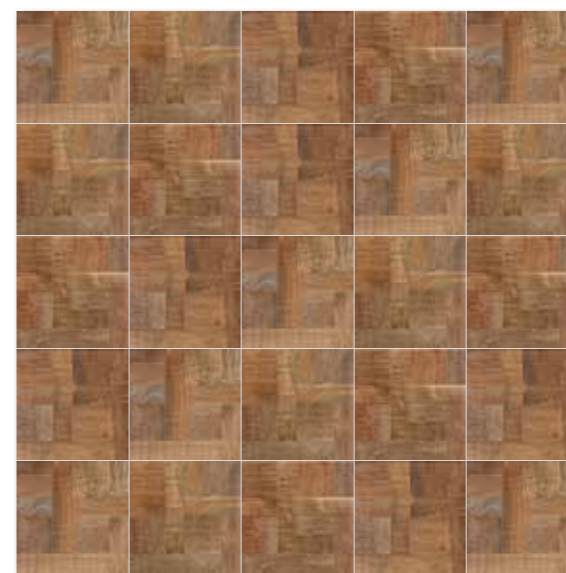

Pro dosažení optimálního efektu doporučujeme pokládku jednotlivých dlaždic jedním směrem podle inspirativní fotodokumentace z katalogů RAKO, případně z webových stránek www.rako.cz

Slinuté glazované dlaždice 33 x 33 cm napodobují dřevěnou skladbu parket • na polomatném povrchu vyniká reliéf s designem rustikálního dřeva • „léty prošlapaná“ patina ve čtyřech barevně odlišných typech dřeva, a to třešně, břízy, dubu a buku • iluzi parketové skladby podpoří kromě precizního tisku designu (HD Print) jednosměrná pokládku • mozaika 5 x 5 cm vynikne nejen na stěně, ale i jako podlahová dekorace • rustikální design dlažby je vhodný pro stylové koupelny v kombinaci s bílou obkládačkou 20 x 40 cm

KOMPLETNÍ PŘEHLED
VÝROBKŮ NALEZNETE
NA WWW.RAKO.CZ

○ - výrobcem doporučená spotřebitelská cena včetně DPH