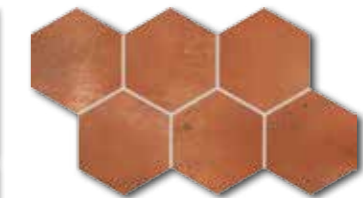

20x60

WITVE009 (SET)
○ 943,- / set (2 ks)

20x60

WITVE008 (SET)
○ 943,- / set (2 ks)

20x60

DDVT8712 (SET)
Via
PEI 4 ○ 419,- / set

21x37 R

WLASZ009
○ 314,- / ks