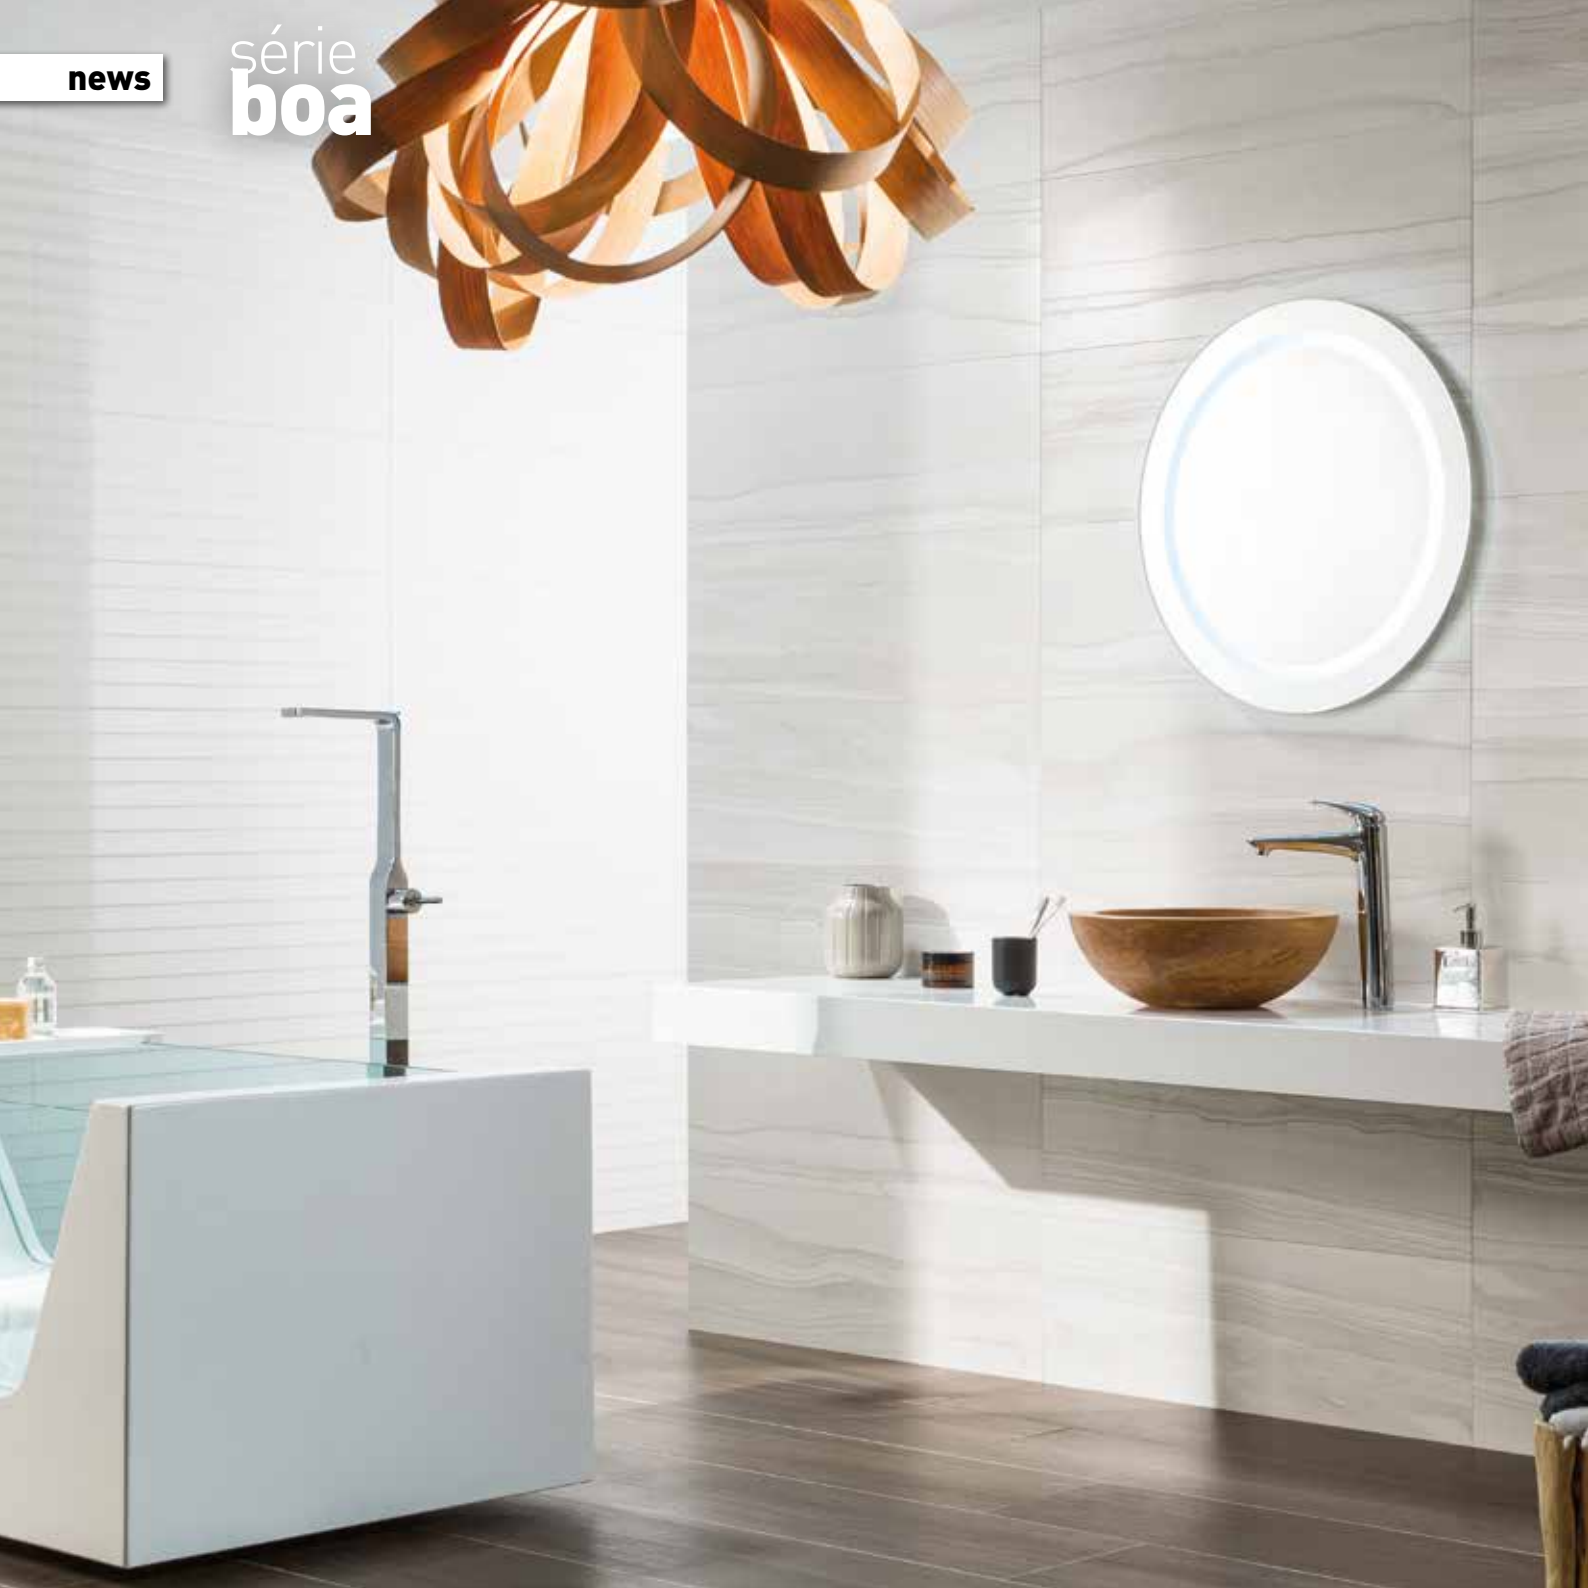

news

série
boa