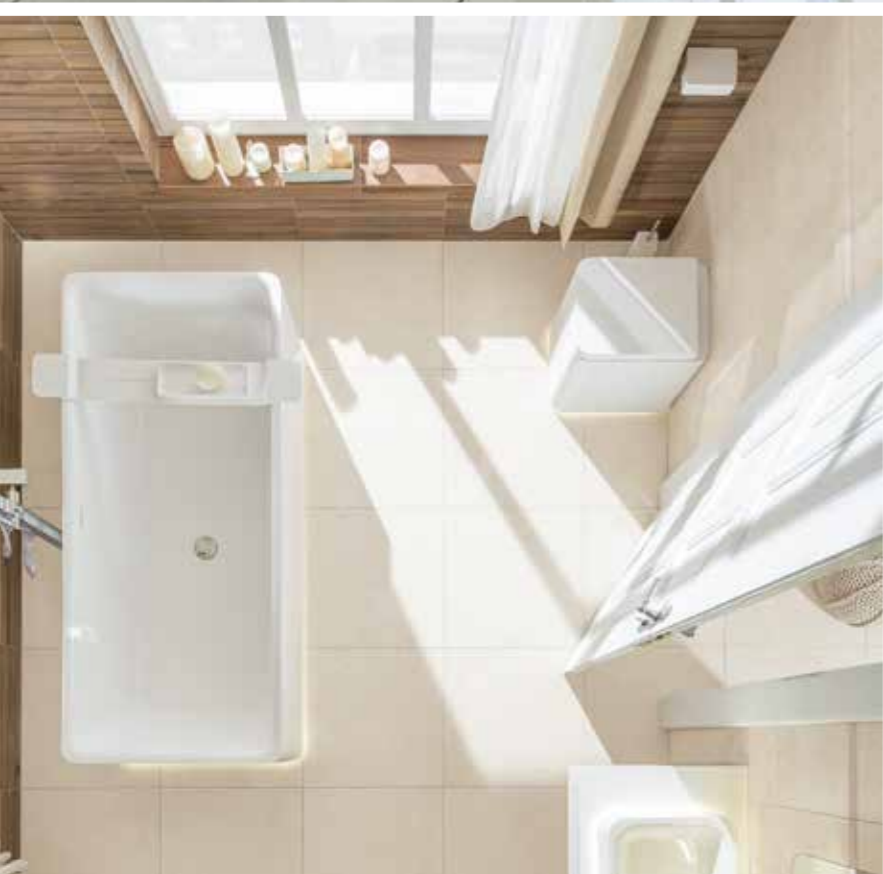

WARV4431 30x60 R
○ 629,- / m²