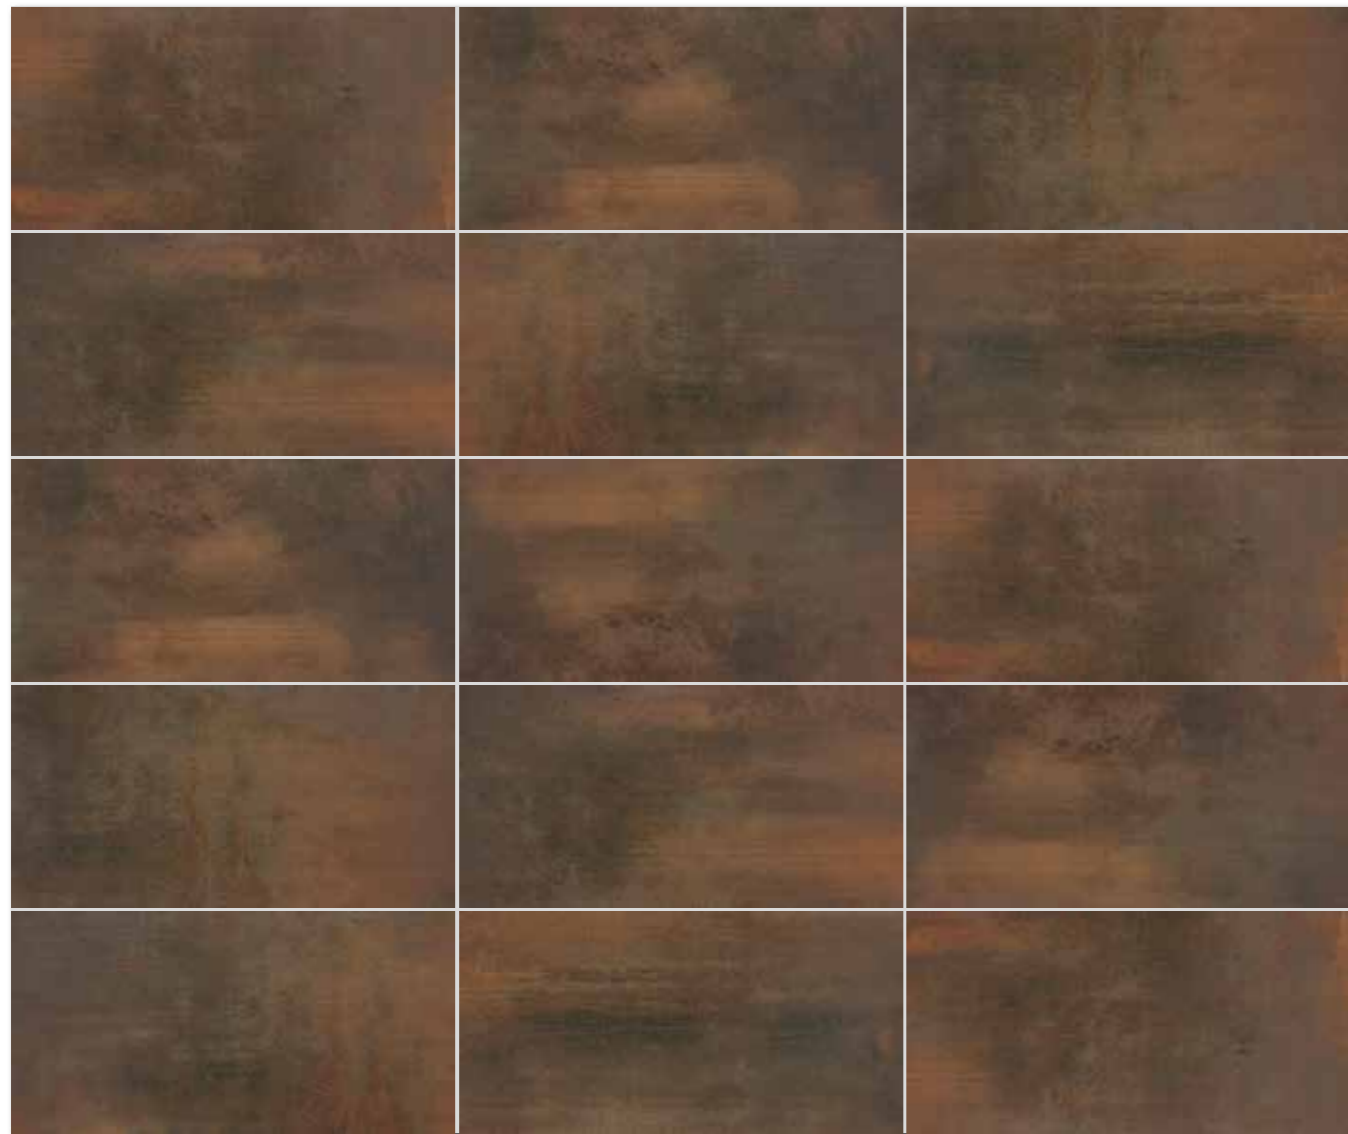

WAKV4518
○ 734,- / m²

30x60