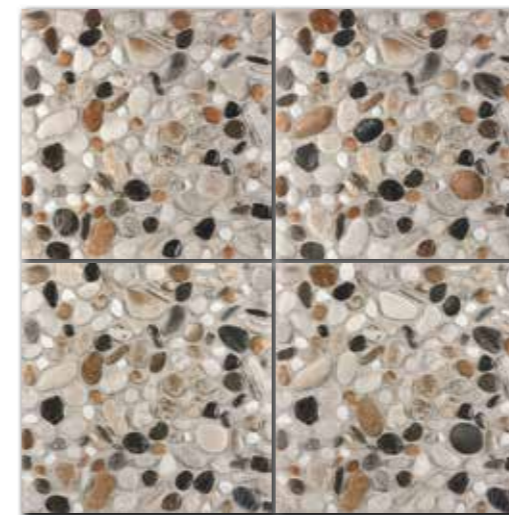

Doporučená spárovací hmota RAKO SYSTEM GF DRY 121 (manhattan)