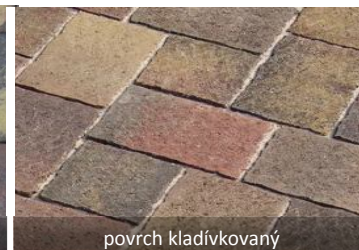

MANO - tento colormix je složen z barev **ČERNÉ, PÍSKOVÉ A TMAVĚ HNĚDÉ**. Ve skladbě dlažeb se vyskytují kameny černé, pískové, tmavě hnědé a kameny s mixy těchto barev. Colormix MANO je k dispozici na výrobcích - Rubik MIX