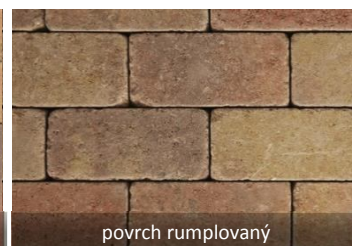

povrch reliéfní

povrch rumplovaný

VAMPA - tento colormix je složen z barev **HNĚDÉ, ŽLUTÉ A ČERVENÉ**. Ve skladbě dlažeb se vyskytují kameny hnědé, žluté, červené a kameny s mixy těchto barev. Colormix VAMPA je k dispozici na výrobku - Holland Kombi MIX, Rubik MIX, Pianeta MIX

povrch hladký

povrch kladívkovaný

FESTIVAL - tento colormix je složen z barev **HNĚDÉ, ŽLUTÉ A TMAVĚ HNĚDÉ**. Ve skladbě dlažeb se vyskytují kameny hnědé, žluté, tmavě hnědé a kameny s mixy těchto barev. Colormix FESTIVAL je k dispozici na výrobku - Holland Kombi MIX, Holland MIX, Magik MIX, Brenda MIX

povrch hladký

povrch rumplovaný

VESUV - tento colormix je složen z barev **PÍSKOVÉ, ČERNÉ A ČERVENÉ**. Ve skladbě dlažeb se vyskytují kameny pískové, černé, červené a kameny s mixy těchto barev. Colormix VESUV je k dispozici na výrobcích - Vektorit MIX

povrch rumplovaný

PIANO - tento colormix je složen z barev **BÍLÉ A ŠEDÉ**. Ve skladbě dlažeb se vyskytují kameny bílé, šedé a kameny s mixy těchto barev. Colormix PIANO je k dispozici na výrobcích - Memorik MIX, Monume MIX, Relit MIX, Holland Kombi MIX, Setimo MIX, Rubik MIX, Brenda MIX, Pianeta MIX, Stupeň přímý SPV, Okladová fasádní deska