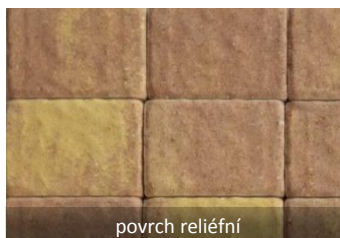

KALAHARI - tento colormix je složen z barev **ŽLUTÉ A HNĚDÉ**. Ve skladbě dlažeb se vyskytují kameny žluté, hnědé a kameny s mixy těchto barev. Colormix KALAHARI je k dispozici na výrobcích - Brenda MIX, Holland MIX, Magik MIX, Tres MIX, Custo MIX, Fiore MIX

povrch reliéfní

povrch rumplovaný

VAMPA - tento colormix je složen z barev **HNĚDÉ, ŽLUTÉ A ČERVENÉ**. Ve skladbě dlažeb se vyskytují kameny hnědé, žluté, červené a kameny s mixy těchto barev. Colormix VAMPA je k dispozici na výrobku - Holland Kombi MIX, Rubik MIX, Pianeta MIX

povrch hladký

povrch rumplovaný

VESUV - tento colormix je složen z barev **PÍSKOVÉ, ČERNÉ A ČERVENÉ**. Ve skladbě dlažeb se vyskytují kameny pískové, černé, červené a kameny s mixy těchto barev. Colormix VESUV je k dispozici na výrobcích - Vektorit MIX

Pokládka dlažeb v provedení COLORMIX

Při pokládce těchto provedení dlažeb, které sestávají z několika barev, je třeba vždy odebrat jednotlivé dlažební kameny z více palet a více vrstev současně a rovněž střídat místa odběru z jednotlivých palet. Tím se docílí správného barevného promíchání a efektních kontrastních přechodů dlažebních kamenů. Při postupném odbírání dlažebních kamenů za sebou, tak jak jsou uloženy na paletách, mohou vznikat nežádoucí barevná hnízda, která jsou patrná až po ukončení pokládky. Tento postup doporučujeme dodržovat rovněž u pokládky jednobarevných dlažeb, kdy se tak eliminují odlišnosti barevného odstínu, kterým se nelze ve výrobě vyvarovat. Výsledná plocha potom působí přirozeným dojmem bez znatelných přechodů či shluků jednotlivých barev a odstínů.