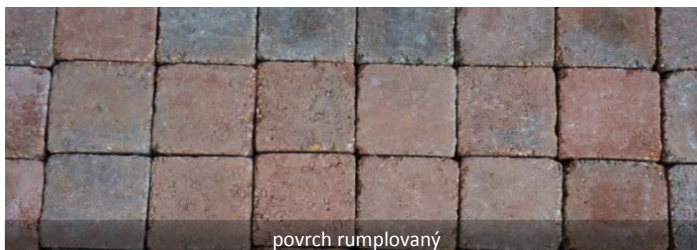

STROMBOLI - tento colormix je složen z barev **ČERNÉ A ČERVENÉ**. Ve skladbě dlažeb se vyskytují kameny černé, červené a kameny s mixy těchto barev. Colormix STROMBOLI je k dispozici na výrobku - Historik MIX