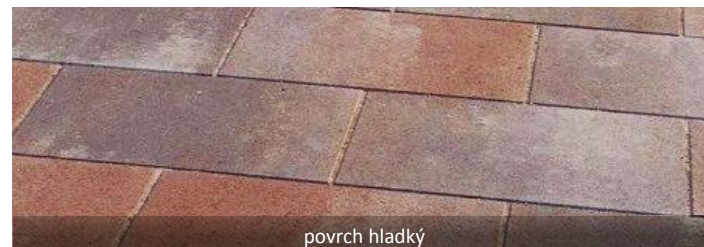

PIEDO - tento colormix je složen z barev **BÍLÉ, ČERNÉ A TMAVĚ HNĚDÉ**. Ve skladbě dlažeb se vyskytují kameny bílé, černé, tmavě hnědé a kameny s mixy těchto barev. Colormix PIEDO je k dispozici na výrobcích - Monume MIX