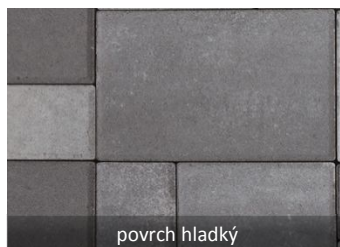

povrch reliéfní

povrch rumplovaný

VAMPA - tento colormix je složen z barev **HNĚDÉ, ŽLUTÉ A ČERVENÉ**. Ve skladbě dlažeb se vyskytují kameny hnědé, žluté, červené a kameny s mixy těchto barev. Colormix VAMPA je k dispozici na výrobku - Holland Kombi MIX, Rubik MIX, Pianeta MIX

povrch hladký

povrch rumplovaný

VESUV - tento colormix je složen z barev **PÍSKOVÉ, ČERNÉ A ČERVENÉ**. Ve skladbě dlažeb se vyskytují kameny pískové, černé, červené a kameny s mixy těchto barev. Colormix VESUV je k dispozici na výrobcích - Vektorit MIX

povrch rumplovaný

PIANO - tento colormix je složen z barev **BÍLÉ A ŠEDÉ**. Ve skladbě dlažeb se vyskytují kameny bílé, šedé a kameny s mixy těchto barev. Colormix PIANO je k dispozici na výrobcích - Memorik MIX, Monume MIX, Relit MIX, Holland Kombi MIX, Setimo MIX, Rubik MIX, Brenda MIX, Pianeta MIX, Stupeň přímý SPV, Okladová fasádní deska

povrch hladký

povrch tryskaný

TIERA - tento colormix je složen z barev **BÍLÉ, ČERNÉ A SVĚTLE HNĚDÉ**. Ve skladbě dlažeb se vyskytují kameny bílé, černé, světle hnědé a kameny s mixy těchto barev. Colormix TIERA je k dispozici na výrobku - Custo MIX, Fiore MIX