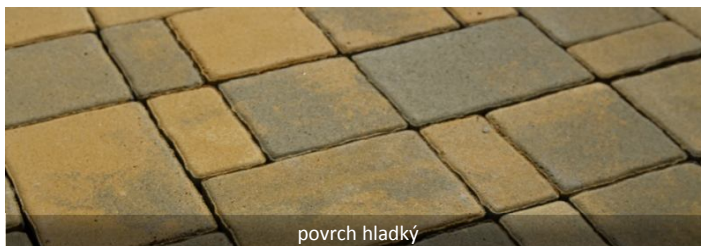

NAMIB - tento colormix je složen z barev **ŽLUTÉ, PÍSKOVÉ A TMAVĚ ŽLUTÉ**. Ve skladbě dlažeb se vyskytují kameny žluté, pískové, tmavě žluté a kameny s mixy těchto barev. Colormix NAMIB je k dispozici na výrobcích - Brenda MIX, Setimo MIX