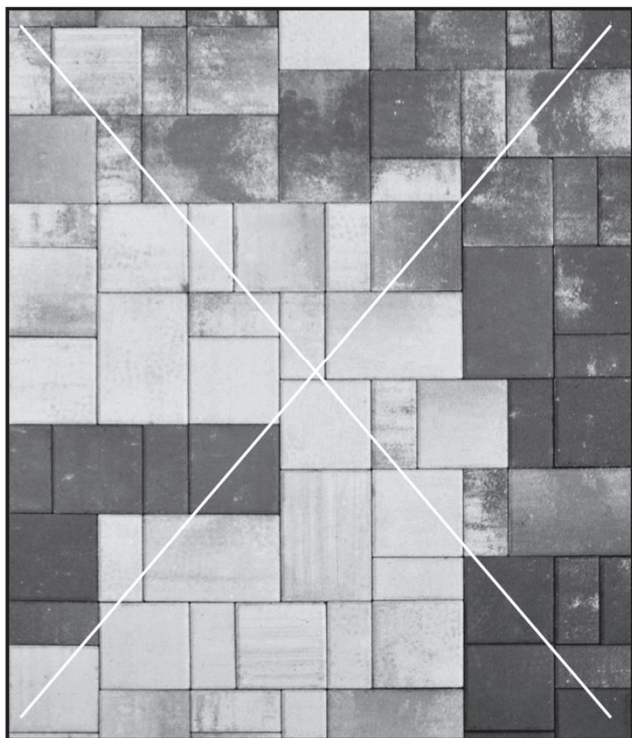

Barevný efekt dlažeb v provedení colormix vynikne až s dokončenou celkovou plochou, kdy je dosaženo výsledného efektu a nelze tak posuzovat pouze jednotlivé kameny nebo vrstvy. Použitou technologií výroby dlažeb v provedení colormix vzniká originální barevná kombinace, a tudíž se nemusí shodovat s jinými již realizovanými plochami. Dlažby v tomto barevném provedení lze z hlediska výsledného barevnostního dojmu uspokojivě vytvořit z minimálního počtu alespoň tří palet. Je potřeba si rovněž uvědomit, že v rámci dlažeb v provedení colormix, kdy se jedná vždy o mix několika barev se rovněž vyskytují i dlažební kameny jednobarevné, což je běžně a přirozeně a nejedná se o vadu barevného provedení. Coloromixové provedení dlažby tedy neznamená, že každý dlažební kámen obsahuje všechny barvy

NESPRÁVNĚ PROVEDENÁ POKLÁDKA