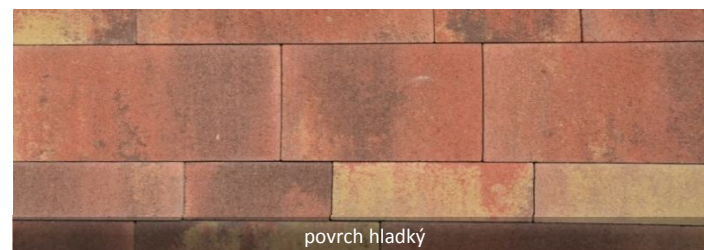

KORODO - tento colormix je složen z barev **TMAVĚ HNĚDÉ, ŽLUTÉ A ČERVENÉ**. Ve skladbě dlažeb se vyskytují kameny tmavě hnědé, žluté, červené a mixy těchto barev. Colormix KORODO je k dispozici na výrobcích Setimo MIX, Obkladová fasádní deska