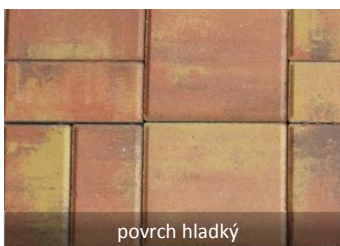

KALAHARI - tento colormix je složen z barev **ŽLUTÉ A HNĚDÉ**. Ve skladbě dlažeb se vyskytují kameny žluté, hnědé a kameny s mixy těchto barev. Colormix KALAHARI je k dispozici na výrobcích - Brenda MIX, Holland MIX, Magik MIX, Tres MIX, Custo MIX, Fiore MIX

povrch reliéfní

povrch rumplovaný

VAMPA - tento colormix je složen z barev **HNĚDÉ, ŽLUTÉ A ČERVENÉ**. Ve skladbě dlažeb se vyskytují kameny hnědé, žluté, červené a kameny s mixy těchto barev. Colormix VAMPA je k dispozici na výrobku - Holland Kombi MIX, Rubik MIX, Pianeta MIX

povrch hladký

povrch kladívkovaný

FESTIVAL - tento colormix je složen z barev **HNĚDÉ, ŽLUTÉ A TMAVĚ HNĚDÉ**. Ve skladbě dlažeb se vyskytují kameny hnědé, žluté, tmavě hnědé a kameny s mixy těchto barev. Colormix FESTIVAL je k dispozici na výrobku - Holland Kombi MIX, Holland MIX, Magik MIX, Brenda MIX

povrch hladký

povrch rumplovaný

VESUV - tento colormix je složen z barev **PÍSKOVÉ, ČERNÉ A ČERVENÉ**. Ve skladbě dlažeb se vyskytují kameny pískové, černé, červené a kameny s mixy těchto barev. Colormix VESUV je k dispozici na výrobcích - Vektorit MIX