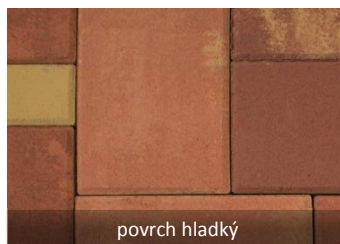

KALAHARI - tento colormix je složen z barev **ŽLUTÉ A HNĚDÉ**. Ve skladbě dlažeb se vyskytují kameny žluté, hnědé a kameny s mixy těchto barev. Colormix KALAHARI je k dispozici na výrobcích - Brenda MIX, Holland MIX, Magik MIX, Tres MIX, Custo MIX, Fiore MIX

povrch reliéfní

povrch rumplovaný

VAMPA - tento colormix je složen z barev **HNĚDÉ, ŽLUTÉ A ČERVENÉ**. Ve skladbě dlažeb se vyskytují kameny hnědé, žluté, červené a kameny s mixy těchto barev. Colormix VAMPA je k dispozici na výrobku - Holland Kombi MIX, Rubik MIX, Pianeta MIX

povrch hladký

povrch rumplovaný

VESUV - tento colormix je složen z barev **PÍSKOVÉ, ČERNÉ A ČERVENÉ**. Ve skladbě dlažeb se vyskytují kameny pískové, černé, červené a kameny s mixy těchto barev. Colormix VESUV je k dispozici na výrobcích - Vektorit MIX