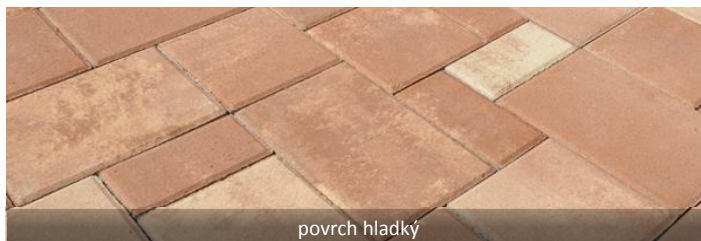

COLORMIXY 2015

GALO - tento colormix je složen z barev **HNĚDÉ A BĚŽOVÉ**. Ve skladbě dlažeb se vyskytují kameny hnědé, béžové a kameny s mixy těchto barev. Colormix GALO je k dispozici na výrobcích - Holland Kombi MIX