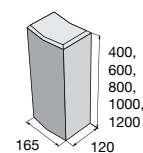

PA-3/40 – písková, červená, hnědá	~~121,00~~ 106,50	Kč/ks
PA-3/60 – písková, červená, hnědá	~~331,50~~ 291,80	Kč/ks
PA-3/80 – písková, červená, hnědá	~~445,30~~ 391,80	Kč/ks

Ceny jsou uvedené s DPH již po slevě.