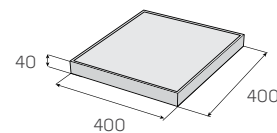

Dlažby ALMA a LAURIA

ALMA – povrch reliéfní

ALMA – hnědá, bílá, černá, šedá, pískovcová

~~978,99~~
832,10 Kč/m²

ALMA – melír žlutá, melír terakota, melír šedá

~~1 030,99~~
876,30 Kč/m²

LAURIA – povrch reliéfní

LAURIA – hnědá, bílá, černá, šedá, pískovcová

~~978,99~~
832,10 Kč/m²

Dlažby KAYLA a LEILA

KAYLA – povrch reliéfní/kartáčovaný

LEILA – povrch reliéfní/kartáčovaný

Dlažba KAYLA, LEILA

~~982,78~~
767,30 Kč/m²

Ceny jsou uvedené s DPH již po slevě.