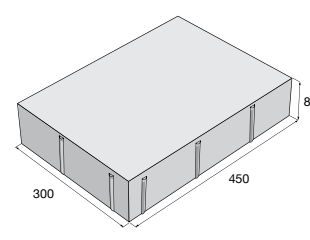

Kámen A

Kámen B

Kámen C

hladký, výška 80 mm

~~877,30~~
701,80

Kč/m²

tryskaný/kartáčovaný, výška 80 mm

~~955,90~~
841,20