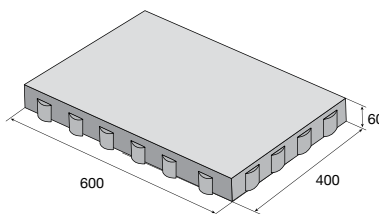

Dlažba PIANETA

povrch hladký, reliéfní

přírodní colormix Alba colormix Piano colormix Fumo bílá/hnědá bílá/černá

Kámen A

Kámen B

Kámen C

Kámen D

hladký přírodní ~~621,99~~ **547,30** Kč/m²