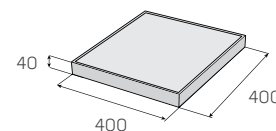

~~978,99~~
832,10 Kč/m²

Dlažby KAYLA a LEILA

KAYLA – povrch reliéfní/kartáčovaný

LEILA – povrch reliéfní/kartáčovaný

Dlažba KAYLA, LEILA

~~982,78~~
767,30 Kč/m²

Ceny jsou uvedené s DPH již po slevě.

Tvarovky SIMPLE BLOCK