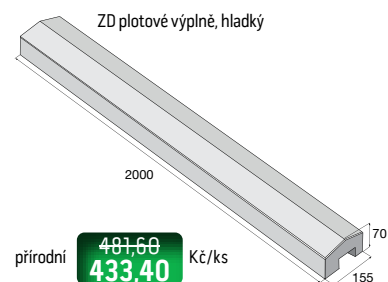

Sloupek rohový, reliéf – dřevo

v. plotu 240 cm ~~1 748,50~~
1 573,60 Kč/ks

v. plotu 200 cm ~~1 528,20~~
1 375,40 Kč/ks

v. plotu 160 cm ~~1 310,40~~
1 179,40 Kč/ks

v. plotu 120 cm ~~1 091,40~~
982,30 Kč/ks