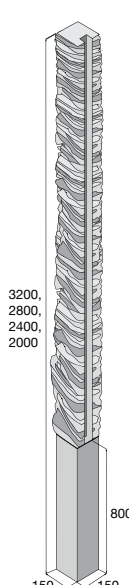

ALMA – povrch reliéfní

ALMA – hnědá, bílá, černá, šedá, pískovcová

~~978,99~~
832,10 Kč/m²

ALMA – melír žlutá, melír terakota, melír šedá

~~1 030,99~~
876,30 Kč/m²

LAURIA – povrch reliéfní

LAURIA – hnědá, bílá, černá, šedá, pískovcová

v. plotu 240 cm ~~1 695,20~~
1 525,70 Kč/ks

v. plotu 200 cm ~~1 484,70~~
1 336,20 Kč/ks

v. plotu 160 cm ~~1 271,70~~
1 144,50 Kč/ks

v. plotu 120 cm ~~1 060,00~~
954,00 Kč/ks

Sloupek průběžný, reliéf – dřevo

Sloupek rohový, reliéf – dřevo

v. plotu 240 cm ~~1 748,50~~
1 573,60 Kč/ks

v. plotu 200 cm ~~1 528,20~~
1 375,40 Kč/ks

v. plotu 160 cm ~~1 310,40~~
1 179,40 Kč/ks

v. plotu 120 cm ~~1 091,40~~
982,30 Kč/ks

až 15% SLEVA

Tvarovky FACE BLOCK

povrch hladký

přírodní hnědá okrová

povrch štípaný

přírodní hnědá okrová černá

Tvarovka

HX 2/19/A
hladký povrch