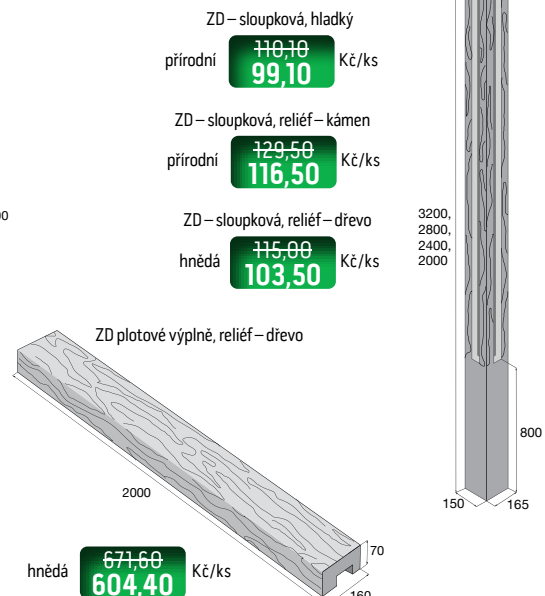

Sloupek rohový, reliéf – dřevo

v. plotu 240 cm ~~1 748,50~~
1 573,60 Kč/ks

v. plotu 200 cm ~~1 528,20~~
1 375,40 Kč/ks

v. plotu 160 cm ~~1 310,40~~
1 179,40 Kč/ks

v. plotu 120 cm ~~1 091,40~~
982,30 Kč/ks

až 15% SLEVA

Tvarovky FACE BLOCK

povrch hladký

přírodní hnědá okrová

povrch štípaný

přírodní hnědá okrová černá

Tvarovka

HX 2/19/A
hladký povrch