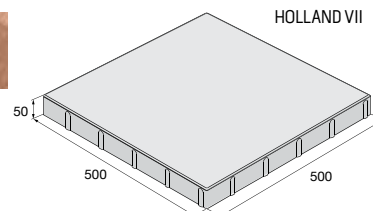

~~709,10~~
567,20 Kč/m²