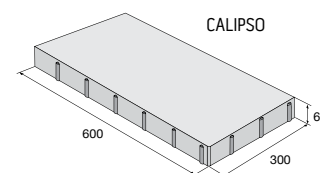

~~965,60~~
820,70 Kč/m²

HISTORIK I

HISTORIK II

**20%
SLEVA**

Dlažby CALIPSO a HOLLAND VII

CALIPSO – povrch hladký

colormix Piano colormix Kamelo colormix Arido

~~804,70~~
643,70 Kč/m²