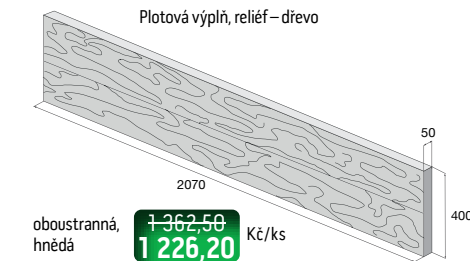

Sloupek rohový, reliéf – dřevo

v. plotu 240 cm ~~1 748,50~~
1 573,60 Kč/ks

v. plotu 200 cm ~~1 528,20~~
1 375,40 Kč/ks

v. plotu 160 cm ~~1 310,40~~
1 179,40 Kč/ks

v. plotu 120 cm ~~1 091,40~~
982,30 Kč/ks