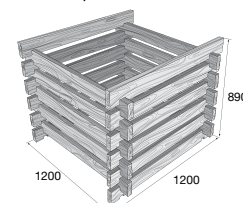

4 306,40 Kč/ks
3 875,80

Ceny jsou uvedené s DPH již po slevě.