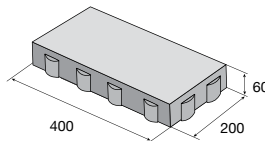

Dlažba PIANETA

povrch hladký, reliéfní

přírodní colormix Alba colormix Piano colormix Fumo bílá/hnědá bílá/černá

Kámen A

Kámen B

Kámen C

Kámen D

hladký přírodní ~~621,99~~ **547,30** Kč/m²