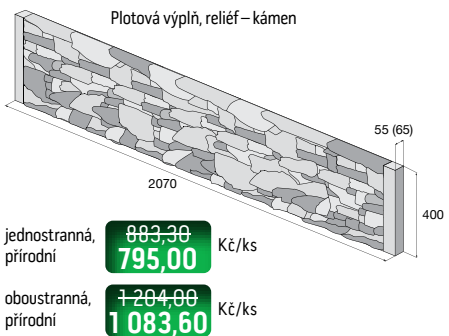

Sloupek rohový, reliéf – dřevo

v. plotu 240 cm ~~1 748,50~~
1 573,60 Kč/ks

v. plotu 200 cm ~~1 528,20~~
1 375,40 Kč/ks

v. plotu 160 cm ~~1 310,40~~
1 179,40 Kč/ks

v. plotu 120 cm ~~1 091,40~~
982,30 Kč/ks