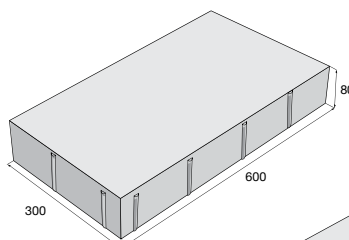

Kámen A

Kámen B

Kámen C

hladký, výška 80 mm

~~877,30~~
701,80

Kč/m²

tryskaný/kartáčovaný, výška 80 mm

~~955,90~~
841,20