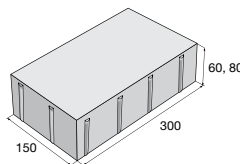

povrch tryskaný/kartáčovaný

bílá šedá černá

ALTERNO I

Kámen A

Kámen B

Kámen C

hladký, výška 60 mm

~~804,70~~
643,70