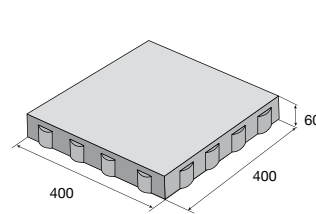

2D NÁVRH EXTERIÉRU ZDARMA

> terasy, chodníky...

> ploty

> okolí bazénů

Plánujete stavební úpravy zahrady nebo okolí svého domu a nemůžete se rozhodnout jak dál? Chcete kombinovat více formátů, barev či povrchů a víte, že chcete použít výrobky z produkce firmy PRESBETON. Tak s tím Vám rádi pomůžou naši odborníci z oddělení Centra venkovní architektury.

Máte-li zájem, kontaktujte nás:

+420 730 545 428, +420 605 390 459

venkovni.architektura@presbeton.cz

Pro více informací naskenujte QR kód pro rychlý přesun na stránky www.presbeton.cz/projekt-zdarma.

až **20%**
SLEVA

Dlažba PIANETA

povrch hladký, reliéfní

přírodní colormix Alba colormix Piano colormix Fumo bílá/hnědá bílá/černá

Kámen B

hladký přírodní ~~621,99~~ **547,30** Kč/m²

hladký bílá/hnědá a bílá/černá ~~884,50~~ **796,10** Kč/m²

hladký Piano, Alba, Fumo ~~925,20~~ **660,20** Kč/m²

reliéfní přírodní ~~685,00~~ **532,40** Kč/m²

reliéfní Alba, Piano, Fumo ~~810,70~~ **648,60** Kč/m²

Upozornění: Sestava 4 kamenů. Jednotlivé kameny nelze dodávat samostatně.

Ceny jsou uvedené s DPH již po slevě.