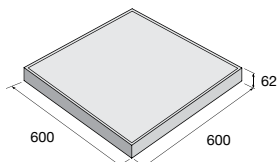

Dlažba TATĀNA

povrch tryskaný

400 x 400 x 40 – přírodní **621,90** Kč/m²
528,60

400 x 400 x 40 – bílá, hnědá, žlutá, pískovcová, šedá **736,90** Kč/m²
626,40

500 x 500 x 50 – přírodní **712,70** Kč/m²
605,80

500 x 500 x 50 – bílá, pískovcová, šedá **807,10** Kč/m²
686,00

600 x 400 x 40 – přírodní **642,50** Kč/m²
546,10

600 x 400 x 40 – bílá, pískovcová, šedá **763,50** Kč/m²
649,00

600 x 600 x 62 – přírodní **756,30** Kč/m²
642,80