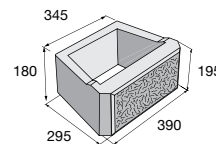

přírodní ~~119,90~~ **107,80** Kč/ks

ostatní ~~141,60~~ **127,40** Kč/ks
barvy

VERA