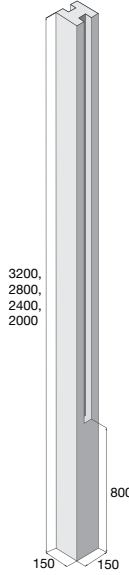

Sloupek průběžný, hladký

v. plotu 240 cm ~~1 479,00~~
1 331,80 Kč/ks

v. plotu 200 cm ~~1 292,30~~
1 163,10 Kč/ks

v. plotu 160 cm ~~1 108,40~~
997,50 Kč/ks

v. plotu 120 cm ~~922,00~~
829,80 Kč/ks

Sloupek průběžný, reliéf – kámen

v. plotu 240 cm ~~1 695,20~~
1 525,70 Kč/ks

v. plotu 200 cm ~~1 484,70~~
1 336,20 Kč/ks

v. plotu 160 cm ~~1 271,70~~
1 144,50 Kč/ks

v. plotu 120 cm ~~1 060,00~~
954,00 Kč/ks

Sloupek průběžný, reliéf – dřevo

Sloupek rohový, reliéf – dřevo

v. plotu 240 cm ~~1 748,50~~
1 573,60 Kč/ks

v. plotu 200 cm ~~1 528,20~~
1 375,40 Kč/ks

v. plotu 160 cm ~~1 310,40~~
1 179,40 Kč/ks

v. plotu 120 cm ~~1 091,40~~
982,30 Kč/ks

až 15% SLEVA

Tvarovky FACE BLOCK

povrch hladký

přírodní hnědá okrová

povrch štípaný

přírodní hnědá okrová černá

Tvarovka

HX 2/19/A
hladký povrch