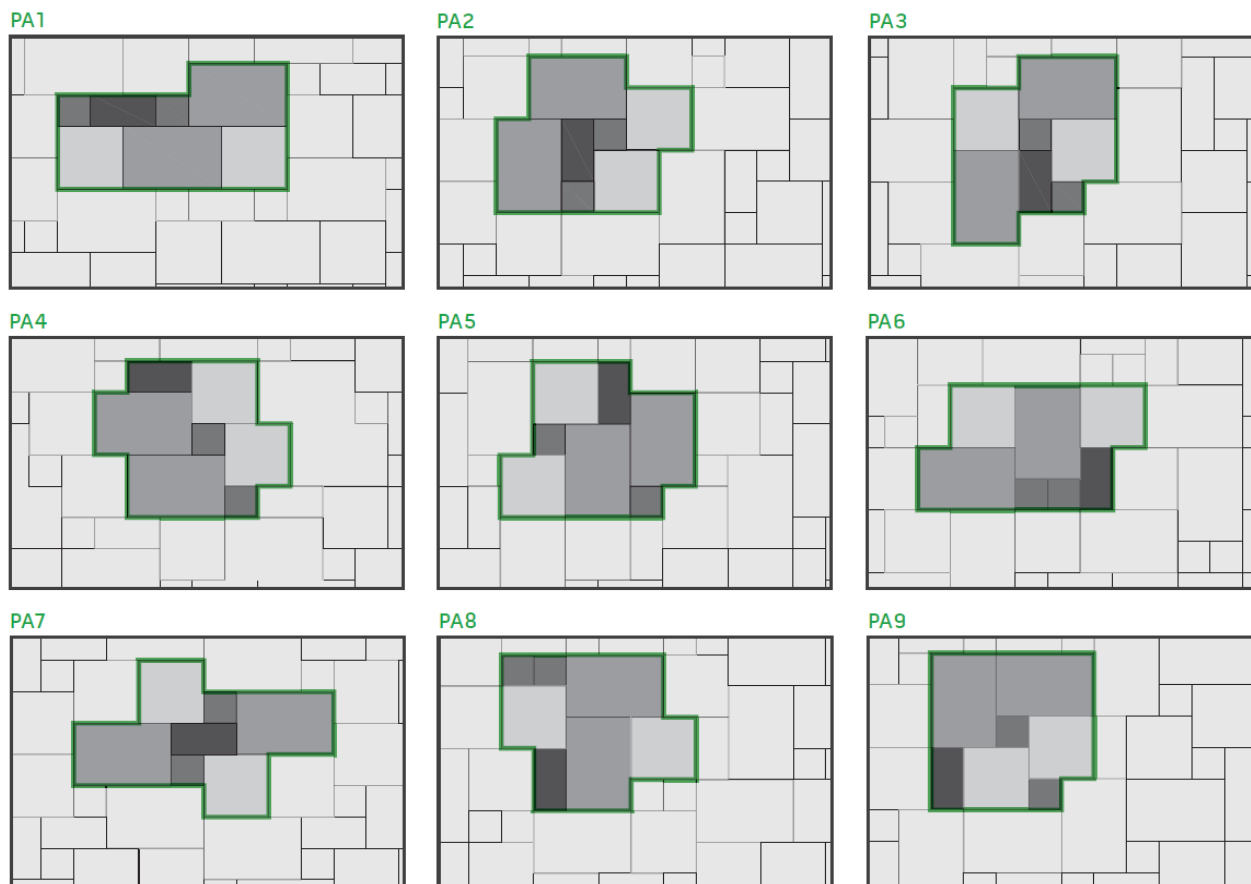

ZÁMKOVÁ A SKLADEBNÁ DLAŽBA

PIANETA

Reliéfní dlažba tvořená čtyřmi rozměrově různými kameny. Vzhledem k počtu kamenů lze vytvářet na vydlážděné ploše zajímavé a různorodé sestavy. Výška 60 mm umožňuje využití této dlažby pro pochozí plochy a místa s občasným pojezdem osobních automobilů. Atraktivní colormixy kombinující v dnešní době žádané barvy, jako je černá, šedá, červená či oranžová, budou krásným doplňkem současné moderní architektury v soukromém i veřejném sektoru. Dlažba je opatřena povrchovou úpravou Protect System IN nebo Perfect Clean TOP.

- výška 60 mm, vhodné pro pochozí plochy a lehký provoz (osobní automobil)
- 4 rozměrově různé kameny
- kameny nelze dodávat jednotlivě
- při pokládce dlažby v provedení colormix je pro vyvarování se vzniku nežádoucích barevných hnízd nutno odebírat kameny z více vrstev a palet najednou, aby byla výsledná vydlážděná plocha rovnoměrně probarvená
- klade se se spárou 3–5 mm

Barevné provedení

povrch reliéfní, hladký

přírodní

colormix Alba

colormix Piano

colormix Fumo

colormix Vampa

výrobek splňuje evropské legislativní požadavky

PIANETA

Skladebnosti

Vysvětlivky k piktogramům

-  Plocha pochozí
-  Plocha pojízdná osobními automobily
-  Plocha pojízdná nákladními automobily
-  Ochranný systém Protect System IN
-  Impregnace Protect System TOP
-  Impregnace Perfect Clean TOP (PCT)
-  Odolnost vůči mrazu
-  Zvýšená protiskluzná charakteristika
-  Výrobky podléhající příslušným evropským normám