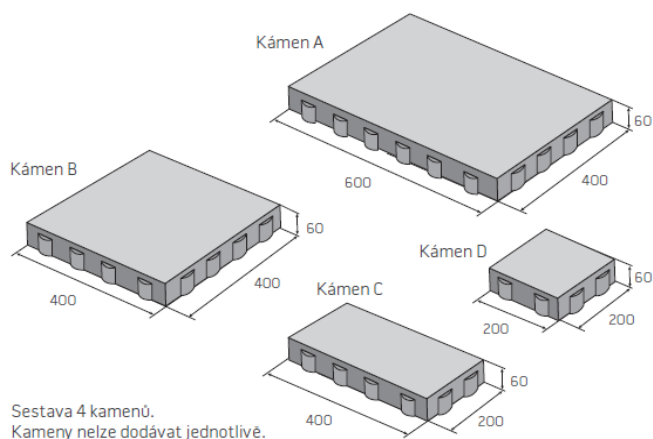

ZÁMKOVÁ A SKLADEBNÁ DLAŽBA

PIANETA

Reliéfní dlažba tvořená čtyřmi rozměrově různými kameny. Vzhledem k počtu kamenů lze vytvářet na vydlážděné ploše zajímavé a různorodé sestavy. Výška 60 mm umožňuje využití této dlažby pro pochozí plochy a místa s občasným pojezdem osobních automobilů. Atraktivní colormixy kombinující v dnešní době žádané barvy, jako je černá, šedá, červená či oranžová, budou krásným doplňkem současné moderní architektury v soukromém i veřejném sektoru. Dlažba je opatřena povrchovou úpravou Protect System IN nebo Perfect Clean TOP.

- výška 60 mm, vhodné pro pochozí plochy a lehký provoz (osobní automobil)
- 4 rozměrově různé kameny
- kameny nelze dodávat jednotlivě
- při pokládce dlažby v provedení colormix je pro vyvarování se vzniku nežádoucích barevných hnízd nutno odebírat kameny z více vrstev a palet najednou, aby byla výsledná vydlážděná plocha rovnoměrně probarvená
- klade se se spárou 3–5 mm

Rozměry výrobků

Technické specifikace

název produktu	rozměr			měrná jednotka	paleta / ks	paleta /m ²	vrstva m ²	hmotnost výrobků na pal.(kg)	druh palety
	délka	šířka	výška						
PIANETA	600/400/400/200	400/400/200/200	60	ks	20/20/10/20	9,6	0,96	1241	EUR 120X80