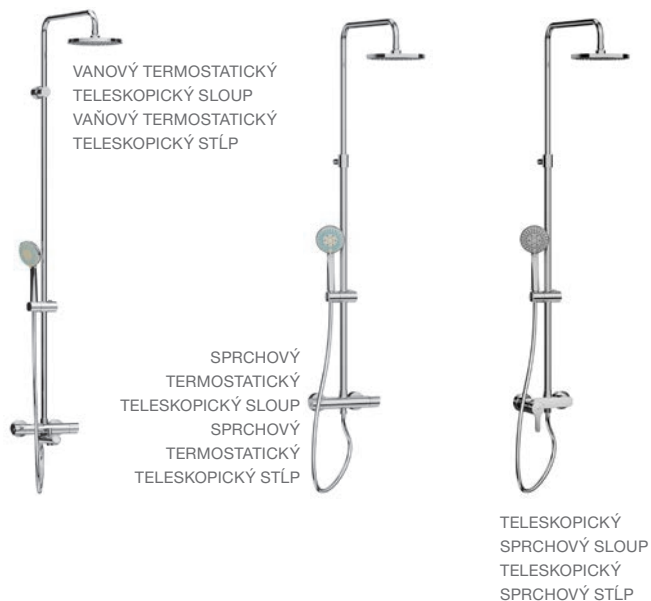

SPRCHOVÁ BATERIE
SPRCHOVÁ BATÉRIA

UMYVADLOVÁ
NÁSTĚNNÁ BATERIE
(ramínko 150, 210 a 300 mm)
UMÝVADLOVÁ NÁSTĚNNÁ BATÉRIA
(ramienko 150, 210 a 300 mm)

JÁDROVÁ BATERIE
JADROVÁ BATÉRIA

DŘEZOVÁ BATERIE
s otočným ramínek
DREZOVÁ BATÉRIA
s otočným ramienkom

Kompletní sortiment baterií Jika najdete na www.jika.cz

Kompletný sortiment batérií Jika nájdete na www.jika.sk

CUBITO

CUBITO-N

MIO

MIO-N

LYRA PLUS

RIO

Sprchové příslušenství jednotlivých sérií je kompatibilní, je možné ho libovolně kombinovat.
Sprchové příslušenstvo jednotlivých sérií je kompatibilné, je možné ho ľubovoľne kombinovať.

Doporučené kombinace