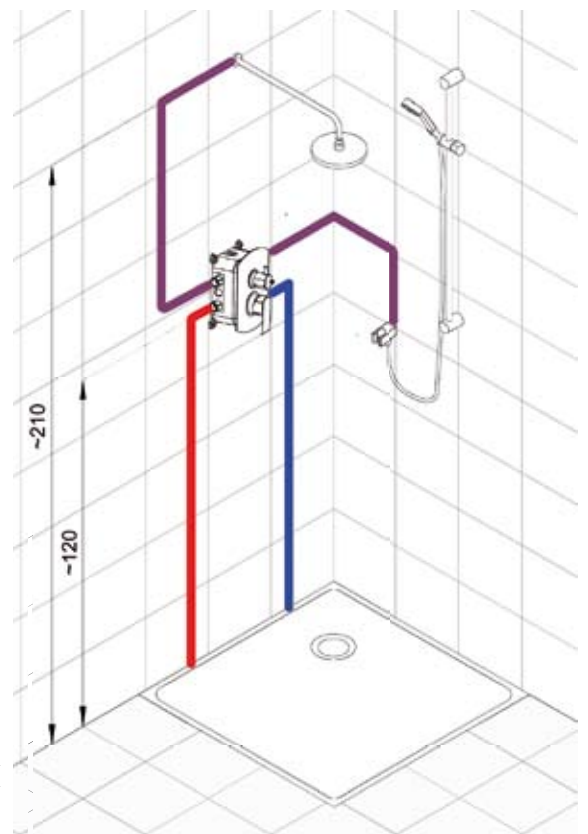

INSTALACE SPRCHOVÉHO BOXU

SESTAVA

VNITŘNÍ ZAPOJENÍ

PŘÍKLAD INSTALACE

ROZMĚRY

INSTALACE SPRCHOVÉHO A VANOVÉHO BOXU

SESTAVA

VNITŘNÍ ZAPOJENÍ

PŘÍKLAD INSTALACE

ROZMĚRY

PŘÍSLUŠENSTVÍ BOXŮ

Hlavová sprcha Hlavová sprcha		měna mena	bez DPH	s DPH
rozměr 20 x 20 cm, nerez, samočistící rozmer 20 x 20 cm, nerez, samočistiaci	SH 01	CZK	702	849
		EUR	28,08	33,70