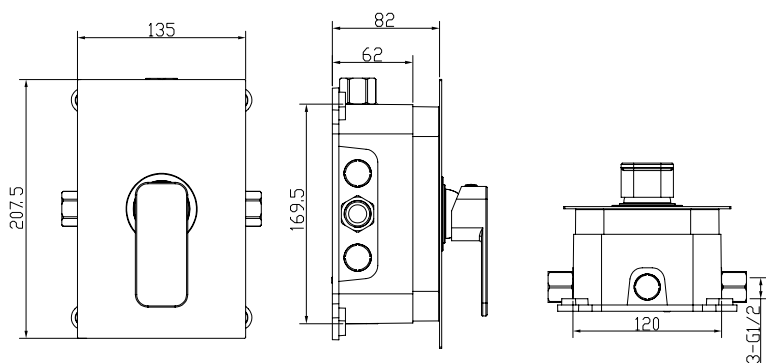

INSTALACE SPRCHOVÉHO BOXU

SESTAVA

VNITŘNÍ ZAPOJENÍ

PŘÍKLAD INSTALACE

ROZMĚRY

INSTALACE SPRCHOVÉHO A VANOVÉHO BOXU

SESTAVA

VNITŘNÍ ZAPOJENÍ

PŘÍKLAD INSTALACE

ROZMĚRY

PŘÍSLUŠENSTVÍ BOXŮ

Hlavová sprcha Hlavová sprcha		měna mena	bez DPH	s DPH
rozměr 20 x 20 cm, nerez, samočistící rozmer 20 x 20 cm, nerez, samočistiaci	SH 01	CZK	702	849
		EUR	28,08	33,70