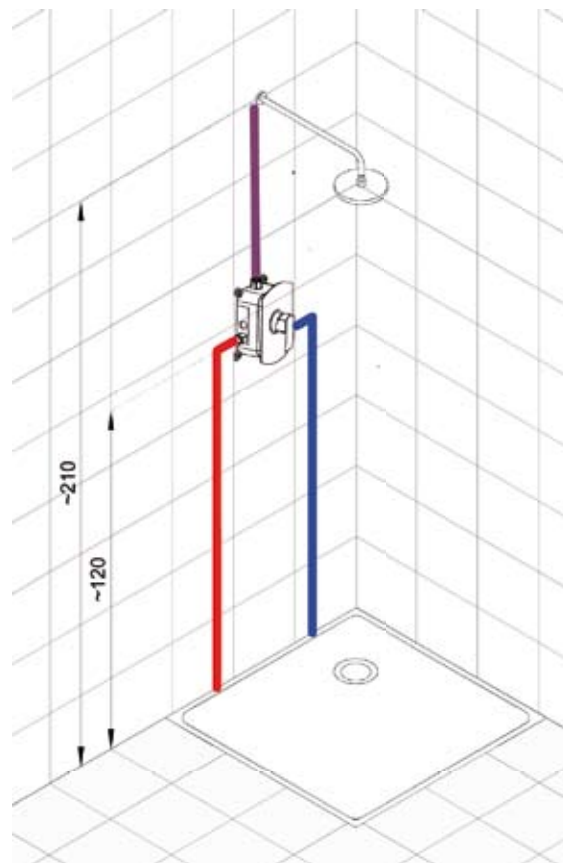

INSTALACE SPRCHOVÉHO BOXU

SESTAVA

VNITŘNÍ ZAPOJENÍ

PŘÍKLAD INSTALACE

ROZMĚRY

INSTALACE SPRCHOVÉHO A VANOVÉHO BOXU

SESTAVA

VNITŘNÍ ZAPOJENÍ

PŘÍKLAD INSTALACE

ROZMĚRY

PŘÍSLUŠENSTVÍ BOXŮ

Hlavová sprcha Hlavová sprcha		měna mena	bez DPH	s DPH
rozměr 20 x 20 cm, nerez, samočistící rozmer 20 x 20 cm, nerez, samočistiaci	SH 01	CZK	702	849
		EUR	28,08	33,70