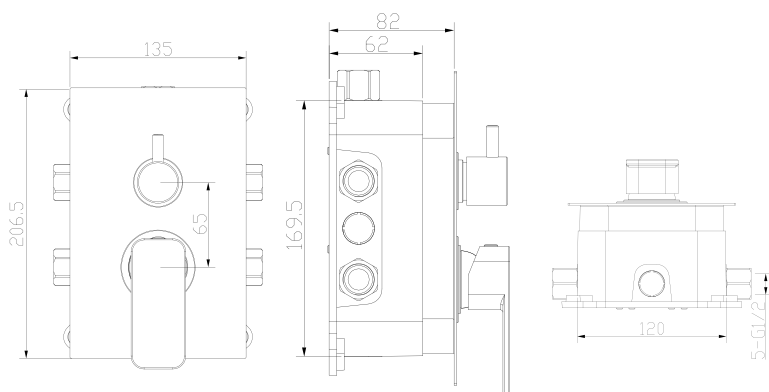

INSTALACE SPRCHOVÉHO BOXU

SESTAVA

VNITŘNÍ ZAPOJENÍ

PŘÍKLAD INSTALACE

ROZMĚRY

INSTALACE SPRCHOVÉHO A VANOVÉHO BOXU

SESTAVA

VNITŘNÍ ZAPOJENÍ

PŘÍKLAD INSTALACE

ROZMĚRY

PŘÍSLUŠENSTVÍ BOXŮ

Hlavová sprcha Hlavová sprcha		měna mena	bez DPH	s DPH
rozměr 20 x 20 cm, nerez, samočistící rozmer 20 x 20 cm, nerez, samočistiaci	SH 01	CZK	702	849
		EUR	28,08	33,70