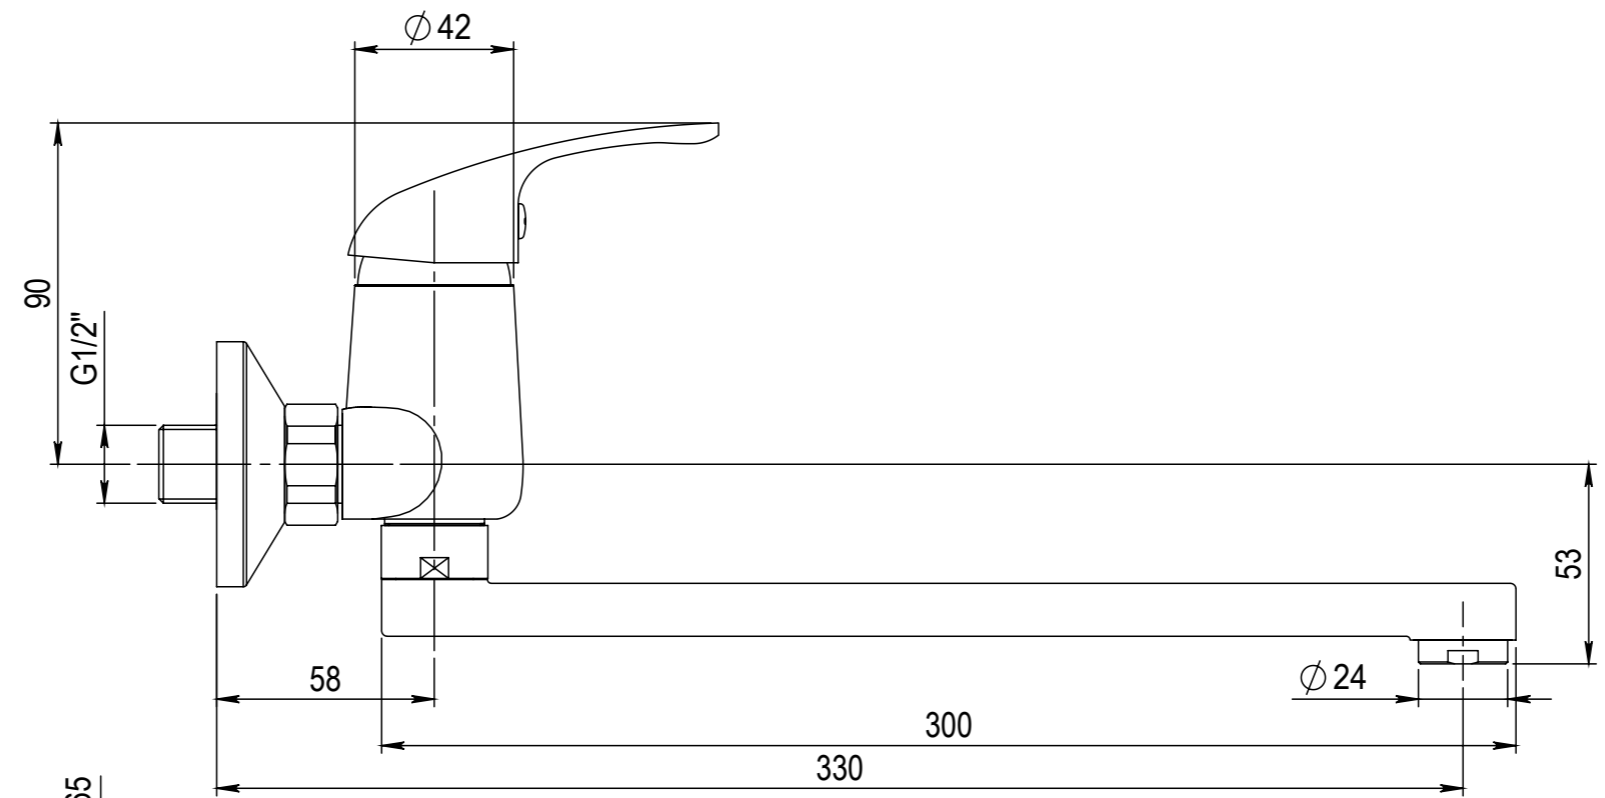

Typ baterie	NÁSTĚNNÁ DŘEZOVÁ BATERIE
Řada	SLIM
Poznámka	ROZMĚROVÝ VÝKRES

<b>JB SANITARY</b>	
Číslo baterie	A10 30 10
	A3

Faucet type	WALL SINK MIXER	
Series	SLIM	
Note	DIMENSIONAL DRAWING	

<b>JB SANITARY</b>	
Faucet code	A10 30 10
	A3