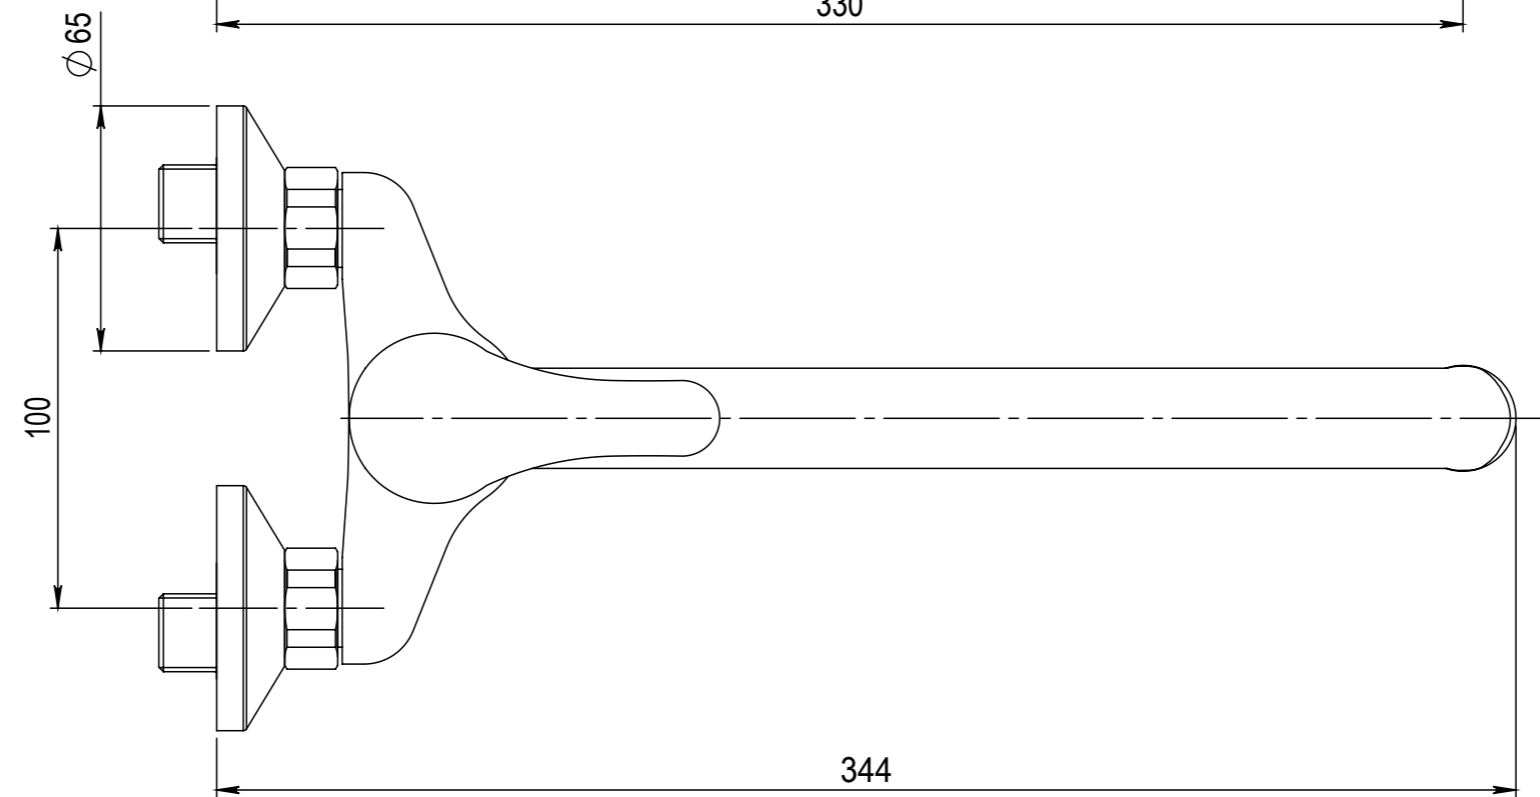

Typ baterie	NÁSTĚNNÁ DŘEZOVÁ BATERIE
Řada	SLIM
Poznámka	ROZMĚROVÝ VÝKRES

<b>JB SANITARY</b>	
Číslo baterie	A10 30 10
	A3

Faucet type	WALL SINK MIXER	
Series	SLIM	
Note	DIMENSIONAL DRAWING	

<b>JB SANITARY</b>	
Faucet code	A10 30 10
	A3