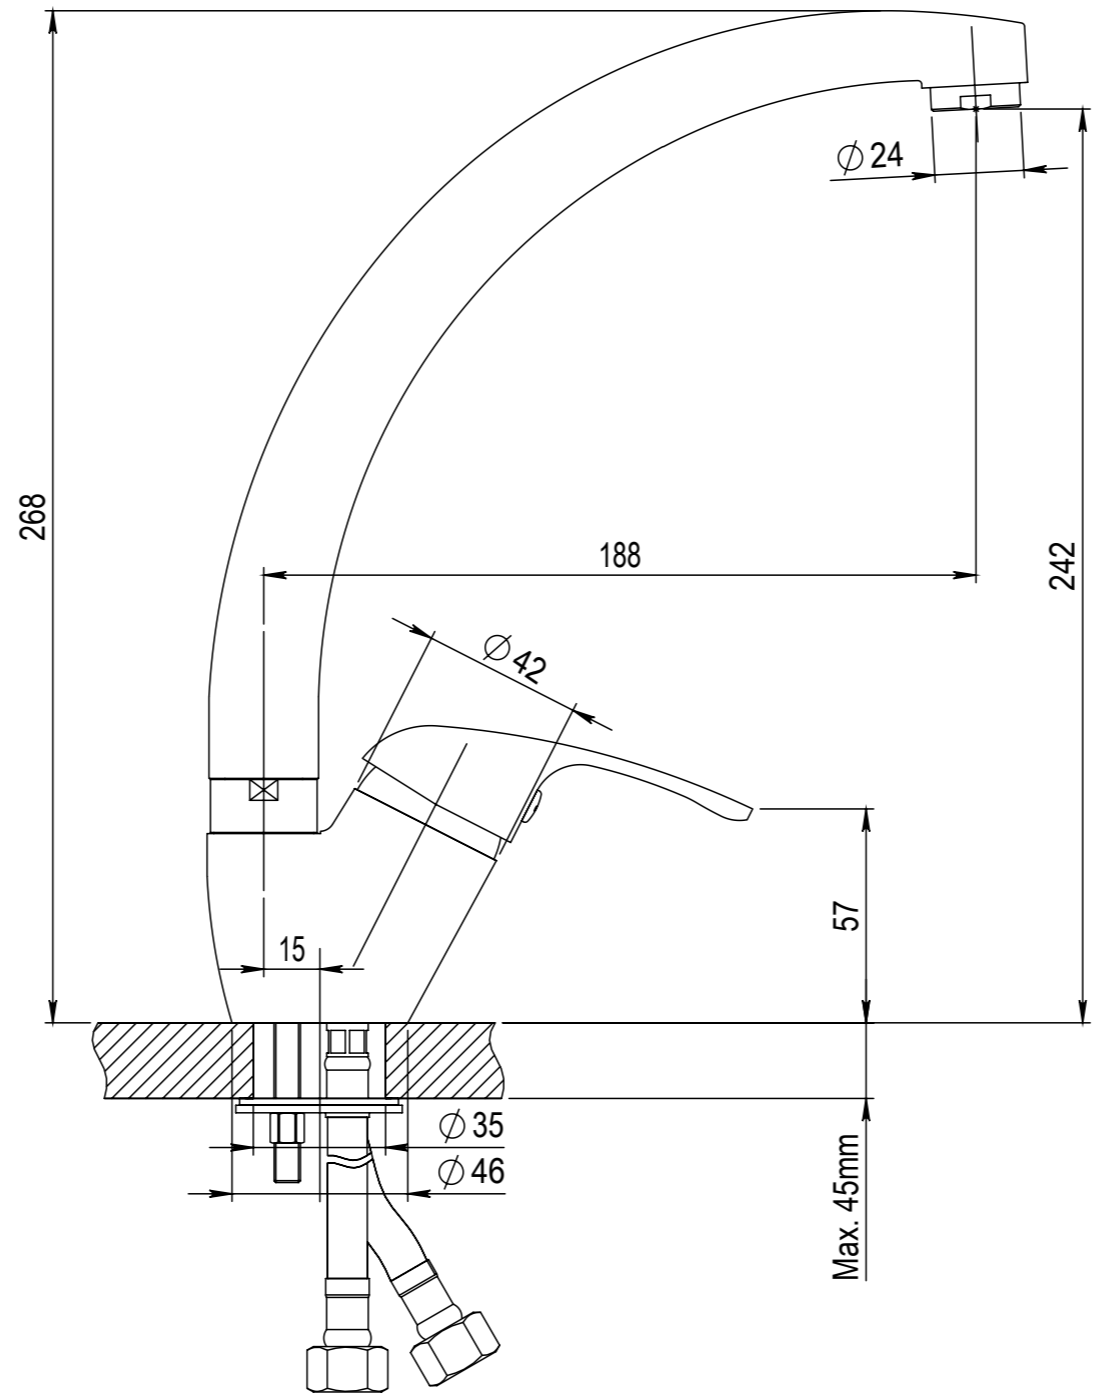

Typ baterie	DŘEZOVÁ BATERIE
Řada	SLIM
Poznámka	ROZMĚROVÝ VÝKRES

JB SANITARY	
Číslo baterie	A10 15 00
	A3

Revision no. 00

Faucet type	SINK MIXER
Series	SLIM
Note	DIMENSIONAL DRAWING

 JB SANITARY	
Faucet code	A10 15 00
	A3