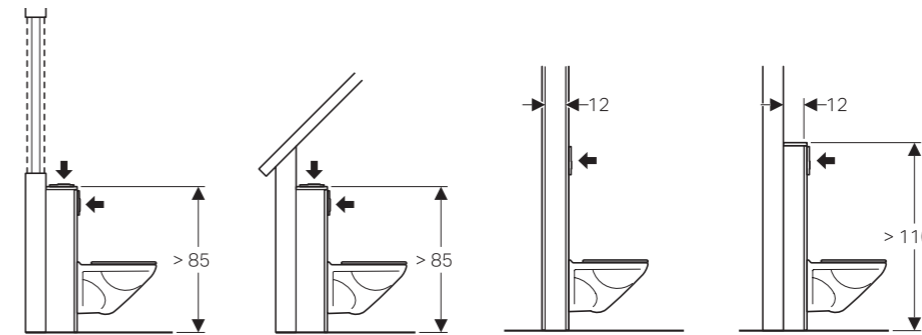

Pro bezchybný návrh Vaší koupelny. Technické informace.

Při navrhování Vaší vysněné koupelny neponechejte nic náhodě. Zde naleznete přehled rozměrů sanitárních výrobků Geberit uvedených v tomto prospektu.

1 Splachovací systém Geberit Omega

- → Splachovací nádržka pod omítku Geberit Omega (12 cm) vyžaduje stavební výšku nejméně 82 cm
- → Hloubka předstěnové instalace minimálně 12 cm
- → Ovládání splachování zepředu nebo shora tlačítky z řady Geberit Omega
- → Garantovaná dostupnost provozních náhradních dílů po dobu 25 let