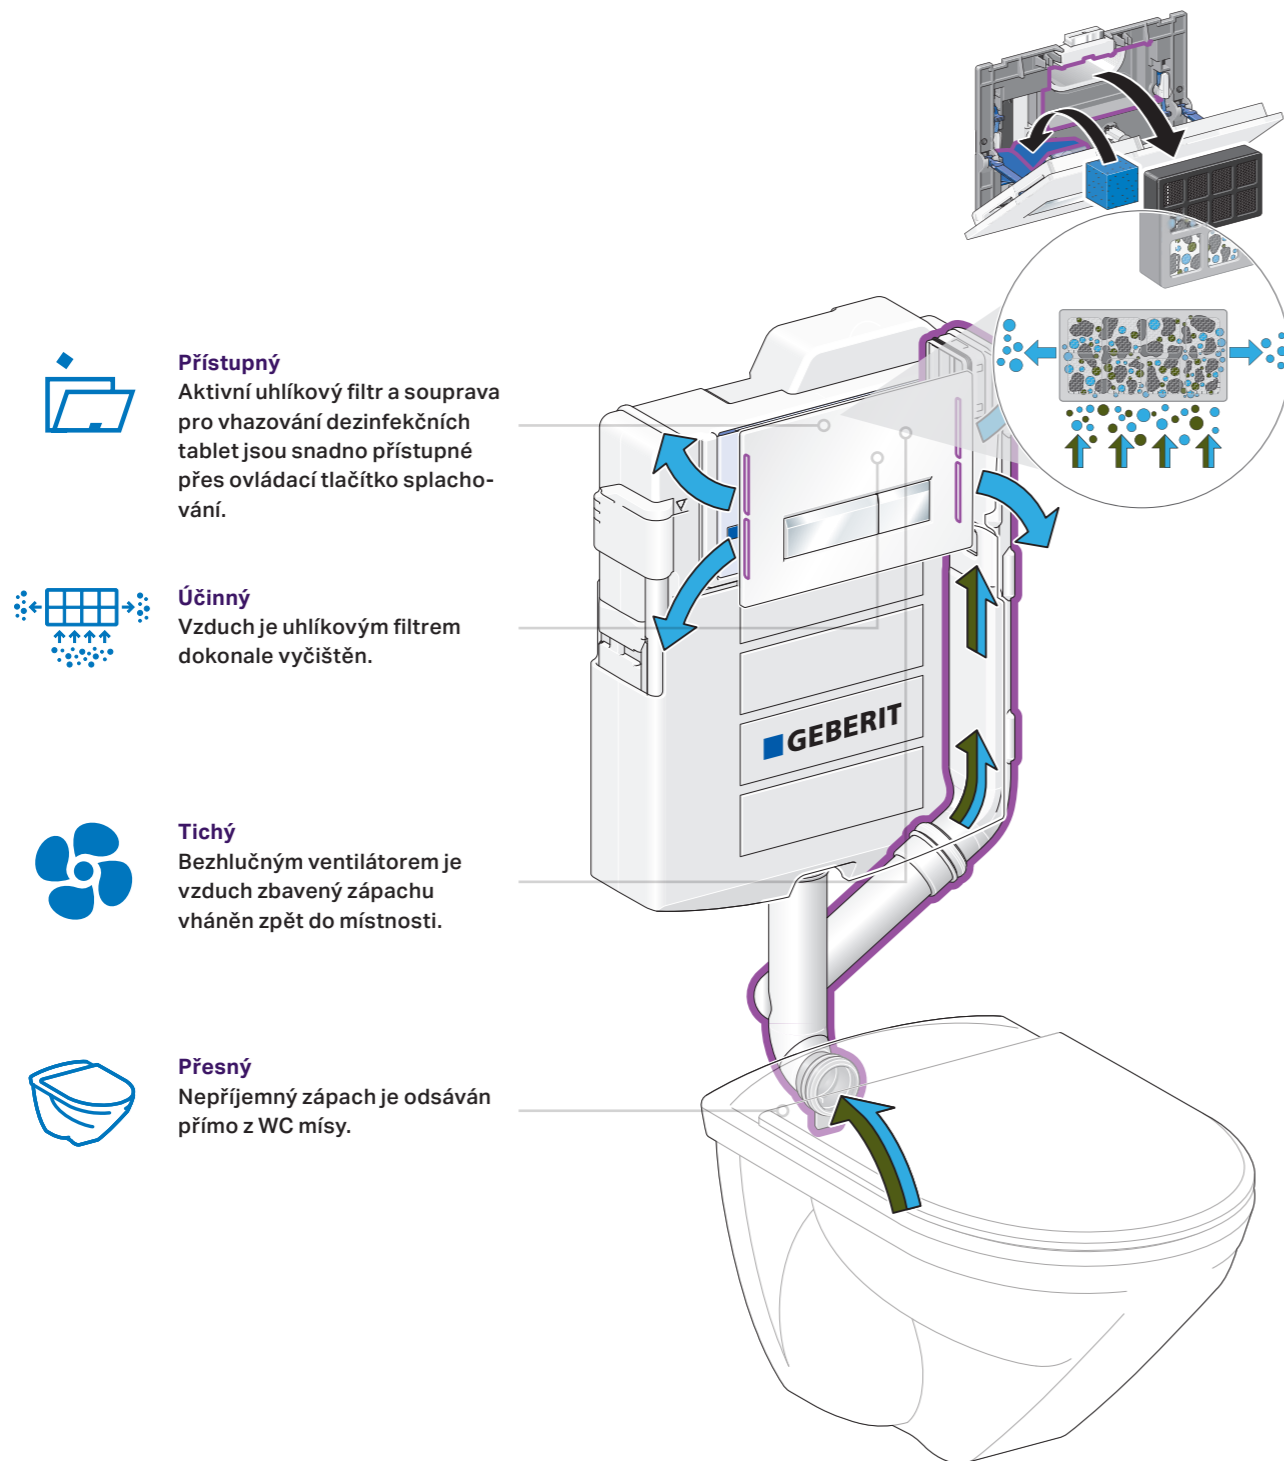

Typ 80

Splachovací tlačítka Geberit řady Omega

Oddálené splachování Geberit - libovolné umístění do 1,7 m od nádržky

Nádech, prosím. Geberit DuoFresh.

Geberit DuoFresh je Váš recept na svěží vzduch na WC: Nepříjemný zápach je odsáván přímo z WC mísy, prochází aktivním uhlíkovým filtrem a čistý vzduch se vrací zpět do místnosti.

Výhody přehledně:

- Čistý vzduch na WC by neměl být žádným luxusem. Bylo prokázáno, že zápach ovlivňuje naši náladu.
- Geberit DuoFresh je účinnější a energeticky úspornější než osvěžovače vzduchu nebo otvírání okna.
- Geberit DuoFresh je uživatelsky příjemný, přestože je zcela skryt ve stěně.

→ www.geberit.cz/duofresh

Dokonalá funkčnost i vzhled. Geberit AquaClean Mera.

Toaleta Geberit AquaClean Mera představuje zcela novou úroveň komfortu. Díky spojení sofistikované technologie a stylového designu se dnes očista vodou stává novým standardem v oblasti intimní hygieny. Tato toaleta splyne sebestiště s interiérem každé koupelny, aniž by zde působila rušivě. Geberit AquaClean Mera je charakteristická velmi kvalitními materiály, hladkými liniemi a plynulými přechody. Chromový povrch designového krytu vytváří dojem, že toaleta přímo levituje v prostoru, což umocňuje hra odlesků. Na první pohled tato toaleta s integrovanou sprchou neodhalí mnoho ze své sofistikované technologie. Všechna elektrická a vodovodní připojení jsou skryta v těle toalety.

Technologie splachování TurboFlush

Inovativní technologie splachování TurboFlush společně s vnitřní asymetrickou geometrií keramické mísy bez okrajů vyvinuté společností Geberit umožňují velmi účinné, a přesto tiché splachování. Tento systém tvoří boční splachovací otvor a optimálně navržené směřování toku splachovací vody. Vysoce kvalitní keramická mísa je ošetřena speciálním povrchovým povlakem, který zamezuje usazování nečistot.