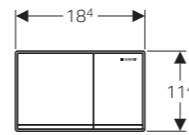

Pro bezchybný návrh Vaší koupelny. Technické informace.

Při navrhování Vaší vysněné koupelny neponechejte nic náhodě. Zde naleznete přehled rozměrů sanitárních výrobků Geberit uvedených v tomto prospektu.

1 Splachovací systém Geberit Omega

- → Splachovací nádržka pod omítku Geberit Omega (12 cm) vyžaduje stavební výšku nejméně 82 cm
- → Hloubka předstěnové instalace minimálně 12 cm
- → Ovládání splachování zepředu nebo shora tlačítky z řady Geberit Omega
- → Garantovaná dostupnost provozních náhradních dílů po dobu 25 let