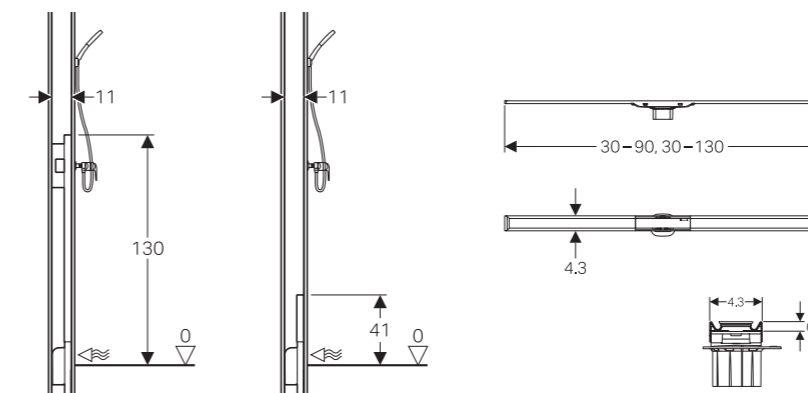

3 Odtok Geberit pro sprchy v úrovni podlahy

- → Pro nástěnné armatury nebo armatury pod omítku
- → Snímatelný designový kryt umožňuje čištění sítka na vlasy a servisní přístup
- → Sprchové kanálky Geberit CleanLine jsou k dispozici v několika designových provedeních
- → K dostání jsou dvě délky, na stavbě lze kanálek zkrátit na požadovaný rozměr
- → Krytka s hřebenovou vložkou pro snadné čištění