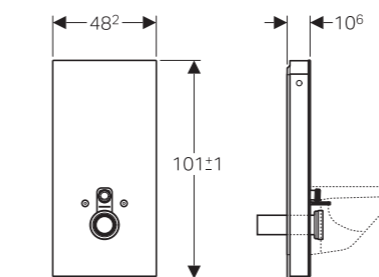

4 Sanitární moduly Geberit Monolith

- → Sanitární modul pro stojící nebo závěsné WC nebo Geberit AquaClean, stavební výška 114 cm
- → Sanitární modul pro stojící nebo závěsné WC nebo Geberit AquaClean, stavební výška 101 cm