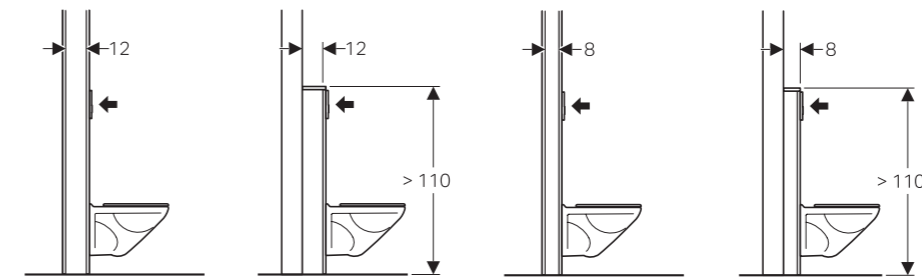

2 Splachovací systém Geberit Sigma

- → Splachovací nádržka pod omítku Geberit Sigma (12 cm a 8 cm) vyžaduje stavební výšku nejméně 108 cm
- → Hloubka předstěnové instalace minimálně 12 cm nebo pouhých 8 cm
- → Ovládání splachování zepředu tlačítky z řady Geberit Sigma
- → Garantovaná dostupnost provozních náhradních dílů po dobu 25 let