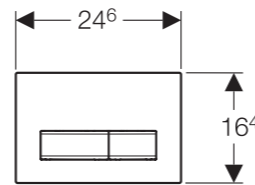

2 Splachovací systém Geberit Sigma

- → Splachovací nádržka pod omítku Geberit Sigma (12 cm a 8 cm) vyžaduje stavební výšku nejméně 108 cm
- → Hloubka předstěnové instalace minimálně 12 cm nebo pouhých 8 cm
- → Ovládání splachování zepředu tlačítky z řady Geberit Sigma
- → Garantovaná dostupnost provozních náhradních dílů po dobu 25 let