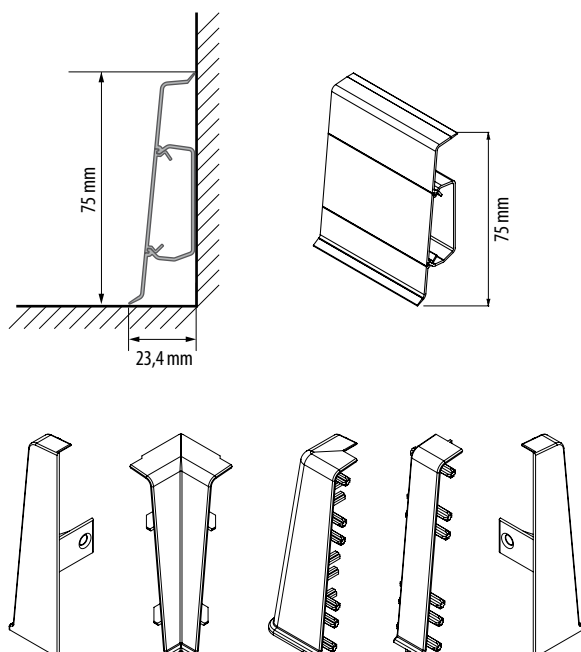

WYMIARY / РАЗМЕР / DIMENSIONS

		NR KAT. / KAT. № / CAT. NO							
		↔	↔	↔	↔	↔	↔	↔	↔
P089	605079	2,5 m	20	605116	605109	605123	605093	2	
M089	669989	2,5 m	20	610073	610158	612503	610233	2	
104	659621	2,5 m	20	659928	659829	669965	659720	2	
105	659614	2,5 m	20	659911	659812	659218	659713	2	
106	659591	2,5 m	20	659898	659799	659997	659690	2	
126	659584	2,5 m	20	659881	659782	659980	659683	2	
127	659560	2,5 m	20	659867	659768	659966	659669	2	
135	659577	2,5 m	20	659874	659775	659973	659676	2	
141	659539	2,5 m	20	659836	659737	659935	659638	2	
142	659607	2,5 m	20	659904	659805	659140	659706	2	
163	659553	2,5 m	20	659850	659751	659959	659652	2	
175	659546	2,5 m	20	659843	659744	659942	659645	2	
200	620140	2,5 m	20	620126	620119	620133	620102	2	
201	621451	2,5 m	20	620188	620171	620195	620164	2	
230	610295	2,5 m	20	610066	610141	612497	610226	2	
231	610288	2,5 m	20	610059	610134	612480	610219	2	
232	610271	2,5 m	20	610042	610127	612473	610202	2	
233	610264	2,5 m	20	610035	610110	612466	610196	2	
234	610257	2,5 m	20	610028	610103	612459	610189	2	
235	610240	2,5 m	20	610011	610097	612442	610172	2	
236	669996	2,5 m	20	610004	610080	612435	610165	2	
240	610745	2,5 m	20	610790	610783	610806	610776	2	
241	610752	2,5 m	20	610837	610820	610844	610813	2	
242	610769	2,5 m	20	610875	610868	610882	610851	2	
267	619366	2,5 m	20	619724	619717	619731	619700	2	
268	619373	2,5 m	20	619762	619755	619779	619748	2	
276	608650	2,5 m	20	608926	608865	608988	608803	2	
277	608711	2,5 m	20	608933	608872	608995	608810	2	
278	608735	2,5 m	20	608940	608889	609008	608827	2	
279	611926	2,5 m	20	611773	611797	611742	611841	2	
280	611902	2,5 m	20	611490	611599	611476	611650	2