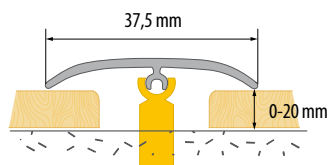

MONTAŻ / МОНТАЖ / ASSEMBLY