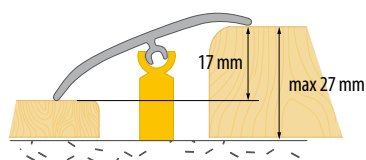

MONTAŻ / МОНТАЖ / ASSEMBLY