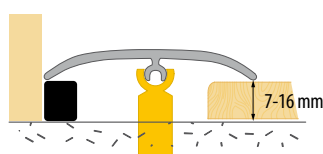

MONTAŻ / МОНТАЖ / ASSEMBLY