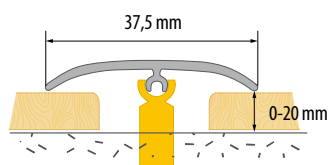

MONTAŻ / МОНТАЖ / ASSEMBLY