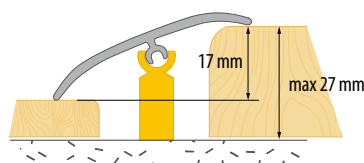

MONTAŻ / МОНТАЖ / ASSEMBLY