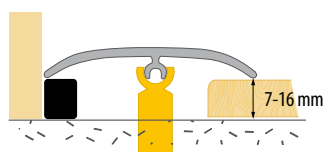

MONTAŻ / МОНТАЖ / ASSEMBLY