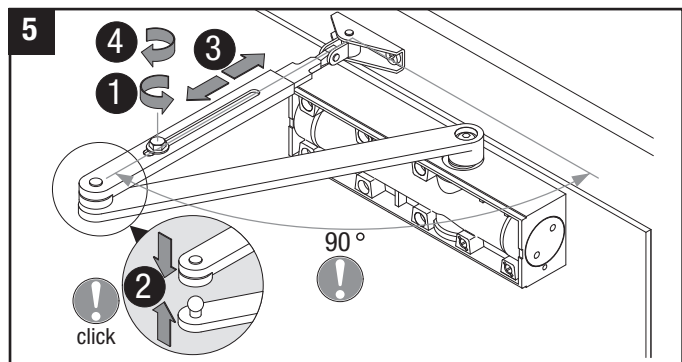

SMART Plus

FAB

ASSA ABLOY

Montážní návod

#0129DCD

B	
EN2	≤ 850mm
EN3	≤ 950mm
EN4	≤ 1100mm
EN5	≤ 1250mm

 2812	Abloy Oy PO Box 108 80101 Joensuu, Finland	21			
	FAB Smart Plus	EN 1154:1996/A1:2002/AC:2006 2812-CPR-AD5499	4 8	2/3/4	1 1 3
Dangerous substances: None			3 8	5	1 1 3