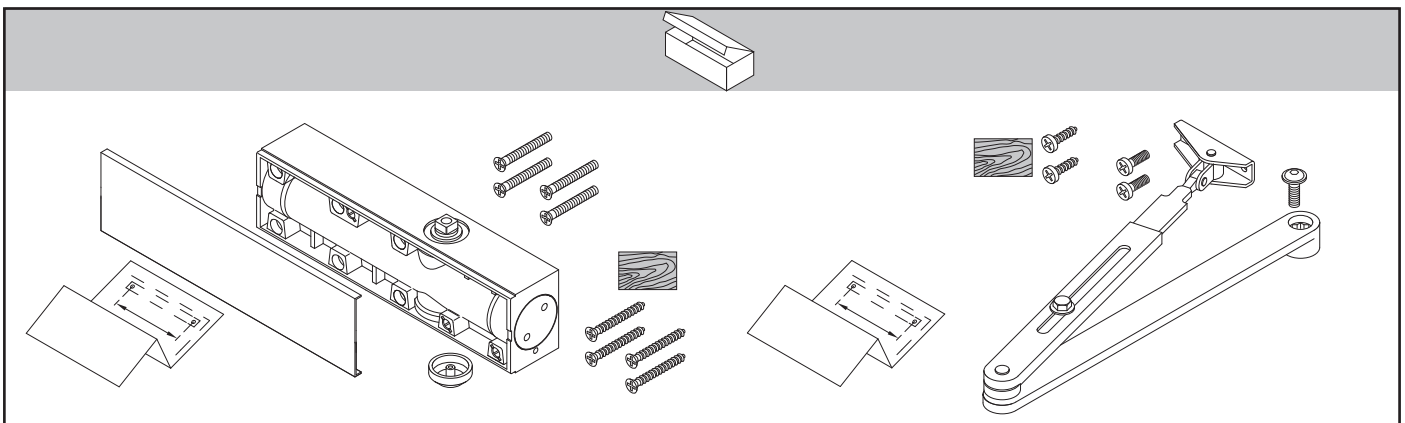

SMART Plus

FAB

ASSA ABLOY

Montážní návod

#0129DCD

B	
EN2	≤ 850mm
EN3	≤ 950mm
EN4	≤ 1100mm
EN5	≤ 1250mm

 2812	Abloy Oy PO Box 108 80101 Joensuu, Finland	21			
	FAB Smart Plus	EN 1154:1996/A1:2002/AC:2006 2812-CPR-AD5499	4 8	2/3/4	1 1 3
Dangerous substances: None			3 8	5	1 1 3