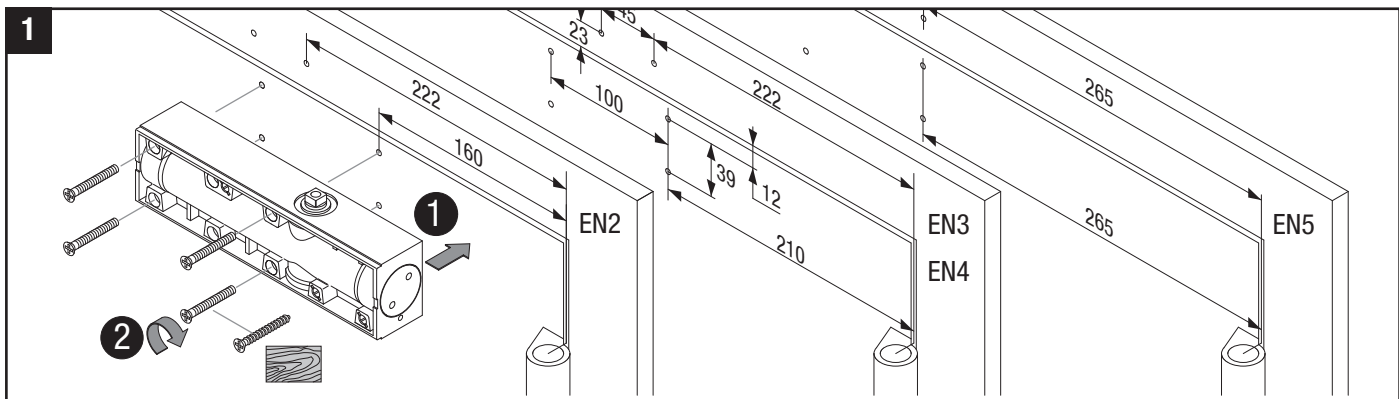

SMART Plus

FAB

ASSA ABLOY

Montážní návod

#0129DCD

B	
EN2	≤ 850mm
EN3	≤ 950mm
EN4	≤ 1100mm
EN5	≤ 1250mm

 2812	Abloy Oy PO Box 108 80101 Joensuu, Finland	21			
	FAB Smart Plus	EN 1154:1996/A1:2002/AC:2006 2812-CPR-AD5499	4 8	2/3/4	1 1 3
Dangerous substances: None			3 8	5	1 1 3