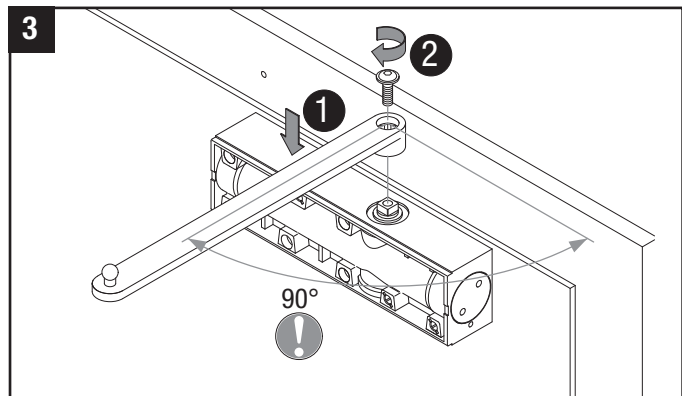

SMART Plus

FAB

ASSA ABLOY

Montážní návod

#0129DCD

B	
EN2	≤ 850mm
EN3	≤ 950mm
EN4	≤ 1100mm
EN5	≤ 1250mm

 2812	Abloy Oy PO Box 108 80101 Joensuu, Finland	21			
	FAB Smart Plus	EN 1154:1996/A1:2002/AC:2006 2812-CPR-AD5499	4 8	2/3/4	1 1 3
Dangerous substances: None			3 8	5	1 1 3