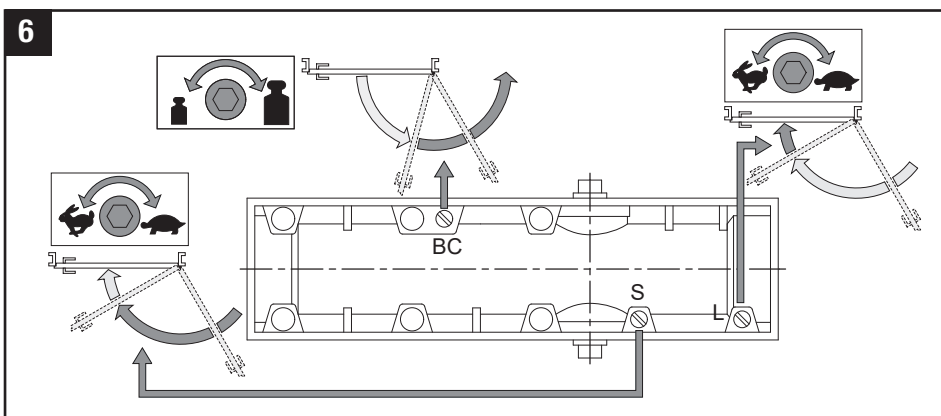

SMART Plus

FAB

ASSA ABLOY

Montážní návod

#0129DCD

B	
EN2	≤ 850mm
EN3	≤ 950mm
EN4	≤ 1100mm
EN5	≤ 1250mm

 2812	Abloy Oy PO Box 108 80101 Joensuu, Finland	21			
	FAB Smart Plus	EN 1154:1996/A1:2002/AC:2006 2812-CPR-AD5499	4 8	2/3/4	1 1 3
Dangerous substances: None			3 8	5	1 1 3