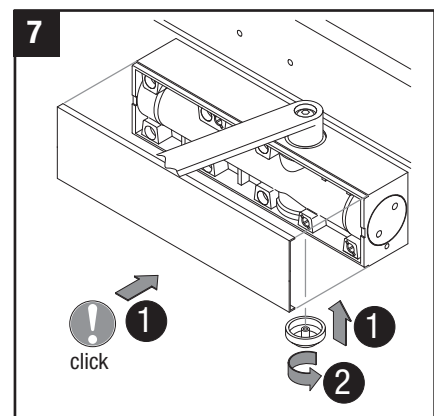

SMART Plus

FAB

ASSA ABLOY

Montážní návod

#0129DCD

B	
EN2	≤ 850mm
EN3	≤ 950mm
EN4	≤ 1100mm
EN5	≤ 1250mm

 2812	Abloy Oy PO Box 108 80101 Joensuu, Finland	21			
	FAB Smart Plus	EN 1154:1996/A1:2002/AC:2006 2812-CPR-AD5499	4 8	2/3/4	1 1 3
Dangerous substances: None			3 8	5	1 1 3