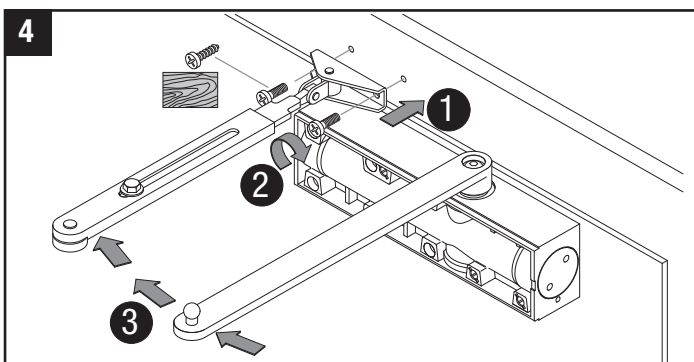

SMART Plus

FAB

ASSA ABLOY

Montážní návod

#0129DCD

B	
EN2	≤ 850mm
EN3	≤ 950mm
EN4	≤ 1100mm
EN5	≤ 1250mm

 2812	Abloy Oy PO Box 108 80101 Joensuu, Finland	21			
	FAB Smart Plus	EN 1154:1996/A1:2002/AC:2006 2812-CPR-AD5499	4 8	2/3/4	1 1 3
Dangerous substances: None			3 8	5	1 1 3