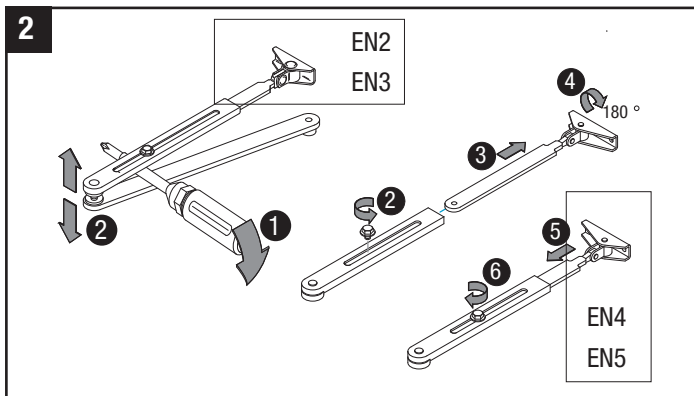

SMART Plus

FAB

ASSA ABLOY

Montážní návod

#0129DCD

B	
EN2	≤ 850mm
EN3	≤ 950mm
EN4	≤ 1100mm
EN5	≤ 1250mm

 2812	Abloy Oy PO Box 108 80101 Joensuu, Finland	21			
	FAB Smart Plus	EN 1154:1996/A1:2002/AC:2006 2812-CPR-AD5499	4 8	2/3/4	1 1 3
Dangerous substances: None			3 8	5	1 1 3