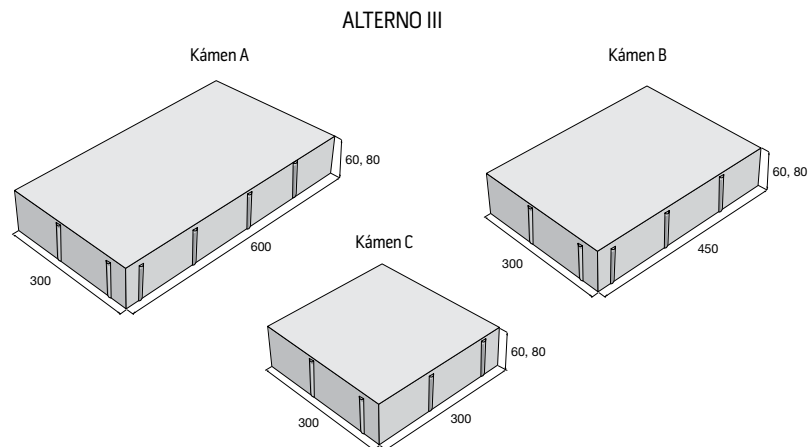

Dlažba ALTERNO

povrch hladký

přírodní colormix Piano colormix Kamelo colormix Nuevo colormix Domino

přírodní, výška 60 mm	544,50 479,20 Kč/m ²	přírodní, výška 80 mm	602,60 530,30 Kč/m ²
ostatní b., výška 60 mm	718,70 646,90 Kč/m ²	Piano, Kamelo, Nuevo, výška 80 mm	782,90 704,60 Kč/m ²