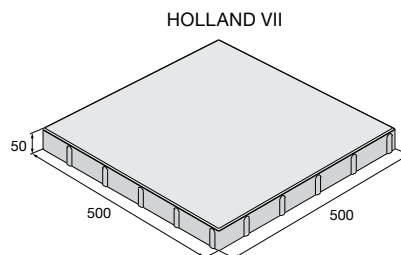

přírodní ~~521,50~~
453,70 Kč/m²
ostatní b. ~~605,00~~
544,50 Kč/m²