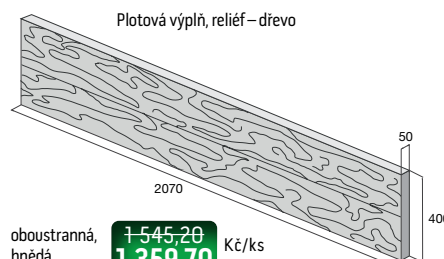

v. plotu 240 cm **1 982,00** Kč/ks
1 783,80

v. plotu 200 cm **1 732,70** Kč/ks
1 559,40

v. plotu 160 cm **1 485,90** Kč/ks
1 337,30

v. plotu 120 cm **1 237,80** Kč/ks
1 114,00

oboustranná, přírodní **843,40** Kč/ks
742,20

jednostranná, přírodní **1 001,90** Kč/ks
881,70

oboustranná, přírodní **1 364,90** Kč/ks
1 201,10

oboustranná, hnědá **1 545,20** Kč/ks
1 359,70

Sloupek koncový, hladký

v. plotu 240 cm **1 678,30** Kč/ks
1 510,40