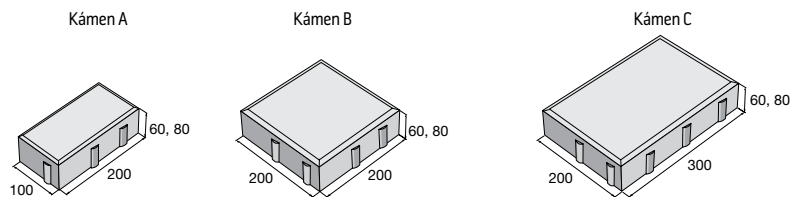

přírodní, výška 60 mm	479,20 431,20 Kč/m ²	přírodní, výška 80 mm	578,40 520,50 Kč/m ²
ostatní b., výška 60 mm	573,50 527,70 Kč/m ²	Festival, Piano, Galo, výška 80 mm	661,90 608,90 Kč/m ²

Upozornění: Sestava 3 kamenů. Jednotlivé kameny nelze dodávat samostatně.