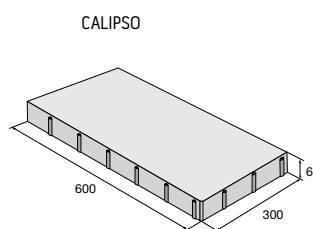

až **15%**
SLEVA

Dlažba CALIPSO

CALIPSO – povrch hladký

přírodní colormix Piano colormix Kamelo colormix Arido

přírodní ~~568,70~~
483,40 Kč/m²
ostatní b. ~~660,70~~
561,60 Kč/m²

až **15%**
SLEVA

Vyvýšený záhon BARK, Kompostér