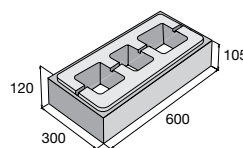

červená, hnědá **131,90** Kč/ks
105,50

Ceny jsou uvedené s DPH již po slevě.

Zdicí systém LINE BLOCK

povrch hladký

přírodní bílá černá Corten

LB 60/30/PR

přírodní ~~124,60~~
112,20 Kč/ks

ostatní b. ~~141,60~~
127,40 Kč/ks