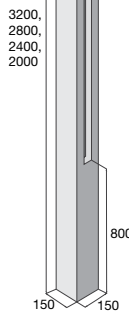

v. plotu 240 cm **1 921,50** Kč/ks
1 729,30

v. plotu 200 cm **1 683,10** Kč/ks
1 514,80

v. plotu 160 cm **1 442,30** Kč/ks
1 298,10

v. plotu 120 cm **1 201,50** Kč/ks
1 081,40

Sloupek průběžný, reliéf – dřevo

v. plotu 240 cm **1 982,00** Kč/ks
1 783,80

v. plotu 200 cm **1 732,70** Kč/ks
1 559,40

v. plotu 160 cm **1 485,90** Kč/ks
1 337,30

v. plotu 120 cm **1 237,80** Kč/ks
1 114,00

oboustranná, přírodní **843,40** Kč/ks
742,20