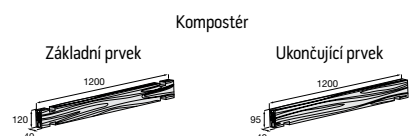

Vyvýšený záhon BARK – povrch reliéfní

Kompostér – povrch reliéfní

hnědá

hnědá

Vyvýšený záhon BARK

~~3 365,00~~
2 860,30 Kč/ks

~~231,10~~
208,00 Kč/ks

~~231,10~~
208,00 Kč/ks