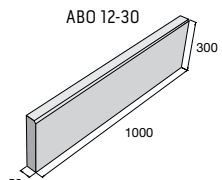

přírodní ~~124,60~~
108,40 Kč/ks