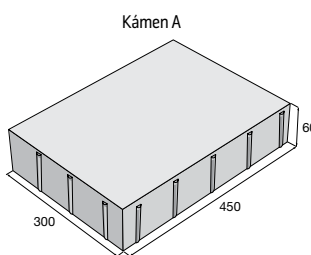

přírodní colormix Piano colormix Domino colormix Nuevo colormix Kamelo

přírodní	544,50 462,80	Kč/m²
ostatní barvy	718,78 610,90	Kč/m²

Upozornění: Sestava 3 kamenů. Jednotlivé kameny nelze dodávat samostatně.

2D NÁVRH EXTERIÉRU ZDARMA

Plánujete stavební úpravy zahrady nebo okolí svého domu a nemůžete se rozhodnout jak dál? Chcete kombinovat více formátů, barev či povrchů a víte, že chcete použít výrobky z produkce firmy PRESBETON. Tak s tím Vám rádi pomůžou naši odborníci z oddělení Centra venkovní architektury.

Máte-li zájem, kontaktujte nás:

+420 730 545 428, +420 605 390 459

venkovni.architektura@presbeton.cz

Pro více informací naskenujte QR kód pro rychlý přesun na stránky www.presbeton.cz/projekt-zdarma.

> terasy, chodníky...

> ploty

> okolí bazénů