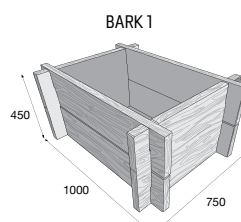

Vyvýšený záhon BARK – povrch reliéfní

Kompostér – povrch reliéfní

hnědá

hnědá

Vyvýšený záhon BARK

~~3 365,00~~
2 860,30 Kč/ks

~~231,10~~
208,00 Kč/ks

~~231,10~~
208,00 Kč/ks