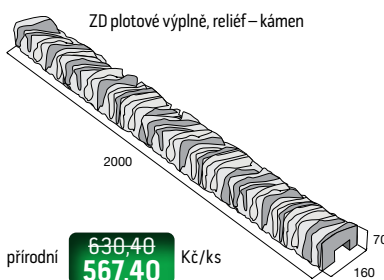

přírodní **630,40** Kč/ks
567,40