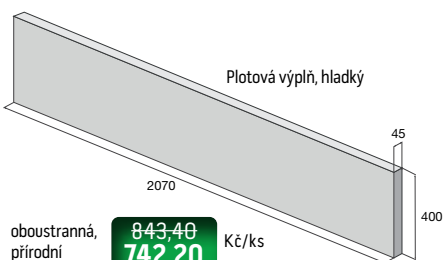

v. plotu 240 cm **1 921,50** Kč/ks
1 729,30

v. plotu 200 cm **1 683,10** Kč/ks
1 514,80

v. plotu 160 cm **1 442,30** Kč/ks
1 298,10

v. plotu 120 cm **1 201,50** Kč/ks
1 081,40

Sloupek průběžný, reliéf – dřevo

v. plotu 240 cm **1 982,00** Kč/ks
1 783,80

v. plotu 200 cm **1 732,70** Kč/ks
1 559,40

v. plotu 160 cm **1 485,90** Kč/ks
1 337,30

v. plotu 120 cm **1 237,80** Kč/ks
1 114,00

oboustranná, přírodní **843,40** Kč/ks
742,20