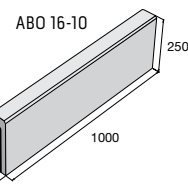

přírodní ~~175,50~~
152,60 Kč/ks
ostatní barvy ~~233,50~~
203,20 Kč/ks

Zahradní obrubníky