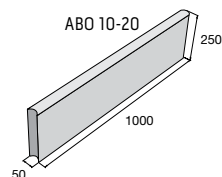

přírodní ~~115,00~~
100,00 Kč/ks