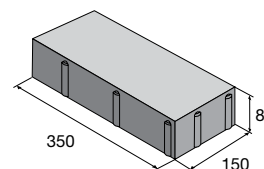

~~629,20~~
534,80 Kč/m²

~~796,20~~
716,60 Kč/m²

~~986,20~~
838,20 Kč/m²

Ceny jsou uvedené s DPH již po slevě.