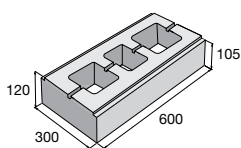

červená, hnědá **131,90** Kč/ks
105,50

Ceny jsou uvedené s DPH již po slevě.

Zdicí systém LINE BLOCK

povrch hladký

přírodní bílá černá Corten

LB 60/30/PR

přírodní ~~124,60~~
112,20 Kč/ks

ostatní b. ~~141,60~~
127,40 Kč/ks