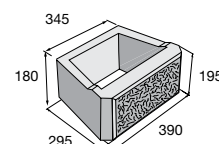

přírodní ~~131,90~~
112,10 Kč/ks
ostatní barvy ~~154,90~~
131,60 Kč/ks

VERA