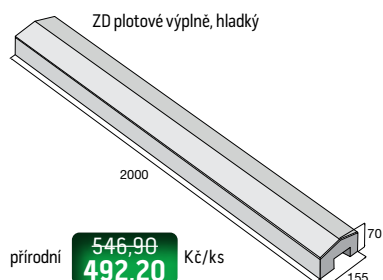

přírodní **546,90** Kč/ks
492,20