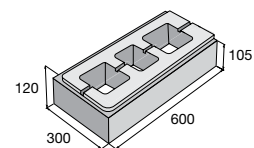

LB 60/30/UK

přírodní ~~124,60~~
112,20 Kč/ks

ostatní b. ~~141,60~~
127,40 Kč/ks