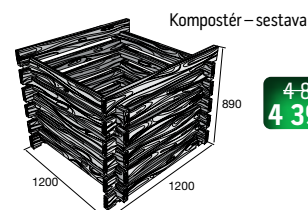

až **15%**
SLEVA

Dlažba CALIPSO

CALIPSO – povrch hladký

přírodní colormix Piano colormix Kamelo colormix Arido

přírodní ~~568,70~~
483,40 Kč/m²
ostatní b. ~~660,70~~
561,60 Kč/m²

až **15%**
SLEVA

Vyvýšený záhon BARK, Kompostér

Vyvýšený záhon BARK – povrch reliéfní

Kompostér – povrch reliéfní

hnědá

hnědá

Vyvýšený záhon BARK

~~3 365,00~~
2 860,30 Kč/ks

~~231,10~~
208,00 Kč/ks

~~231,10~~
208,00 Kč/ks