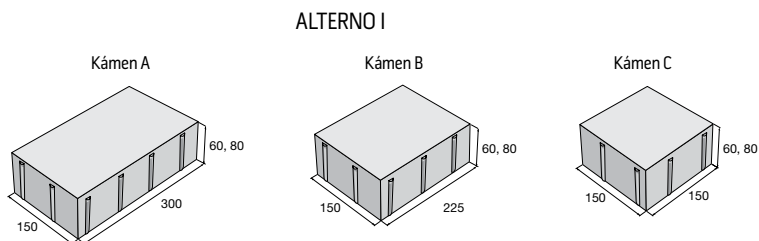

přírodní, výška 60 mm	~~544,50~~ 479,20 Kč/m²	přírodní, výška 80 mm	~~602,60~~ 530,30 Kč/m²
ostatní b., výška 60 mm	~~718,70~~ 646,90 Kč/m²	Piano, Kamelo, Nuevo, výška 80 mm	~~782,90~~ 704,60 Kč/m²