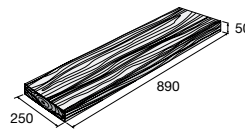

BARK 7 prkno

přírodní ~~372,70~~
335,40 Kč/ks

hnědá ~~394,50~~
355,00 Kč/ks