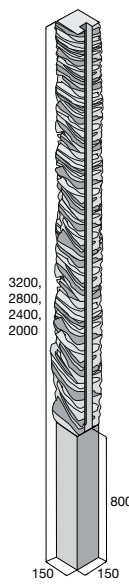

až **12%**
SLEVA

DESKOVÉ PLOTY

povrch hladký

přírodní

povrch reliéfní

přírodní –
reliéf kámen

hnědá –
reliéf dřevo

Sloupek průběžný, hladký

v. plotu 240 cm **1 678,30** Kč/ks
1 510,40

v. plotu 200 cm **1 465,30** Kč/ks
1 318,80

v. plotu 160 cm **1 257,20** Kč/ks
1 131,50

v. plotu 120 cm **1 045,40** Kč/ks
940,90

Sloupek průběžný, reliéf – kámen

v. plotu 240 cm **1 921,50** Kč/ks
1 729,30

v. plotu 200 cm **1 683,10** Kč/ks
1 514,80

v. plotu 160 cm **1 442,30** Kč/ks
1 298,10

v. plotu 120 cm **1 201,50** Kč/ks
1 081,40

Sloupek průběžný, reliéf – dřevo

v. plotu 240 cm **1 982,00** Kč/ks
1 783,80

v. plotu 200 cm **1 732,70** Kč/ks
1 559,40

v. plotu 160 cm **1 485,90** Kč/ks
1 337,30

v. plotu 120 cm **1 237,80** Kč/ks
1 114,00

oboustranná, přírodní **843,40** Kč/ks
742,20

jednostranná, přírodní **1 001,90** Kč/ks
881,70

oboustranná, přírodní **1 364,90** Kč/ks
1 201,10

oboustranná, hnědá **1 545,20** Kč/ks
1 359,70

Sloupek koncový, hladký

v. plotu 240 cm **1 678,30** Kč/ks
1 510,40

v. plotu 200 cm **1 465,30** Kč/ks
1 318,80

v. plotu 160 cm **1 257,20** Kč/ks
1 131,50

v. plotu 120 cm **1 045,40** Kč/ks
940,90

Sloupek koncový, reliéf – kámen

v. plotu 240 cm **1 921,50** Kč/ks
1 729,30

v. plotu 200 cm **1 683,10** Kč/ks
1 514,80

v. plotu 160 cm **1 442,30** Kč/ks
1 298,10

v. plotu 120 cm **1 201,50** Kč/ks
1 081,40

Sloupek koncový, reliéf – dřevo

v. plotu 240 cm **1 982,00** Kč/ks
1 783,80

v. plotu 200 cm **1 732,70** Kč/ks
1 559,40

v. plotu 160 cm **1 485,90** Kč/ks
1 337,30

v. plotu 120 cm **1 237,80** Kč/ks
1 114,00

Sloupek rohový, hladký

v. plotu 240 cm **1 678,30** Kč/ks
1 510,40

v. plotu 200 cm **1 465,30** Kč/ks
1 318,80

v. plotu 160 cm **1 257,20** Kč/ks
1 131,50

v. plotu 120 cm **1 045,40** Kč/ks
940,90

Sloupek rohový, reliéf – kámen

v. plotu 240 cm **1 921,50** Kč/ks
1 729,30

v. plotu 200 cm **1 683,10** Kč/ks
1 514,80

v. plotu 160 cm **1 442,30** Kč/ks
1 298,10

v. plotu 120 cm **1 201,50** Kč/ks
1 081,40

Sloupek rohový, reliéf – dřevo

v. plotu 240 cm **1 982,00** Kč/ks
1 783,80