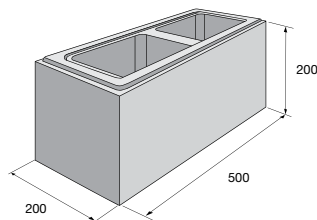

VB 50/20/AF