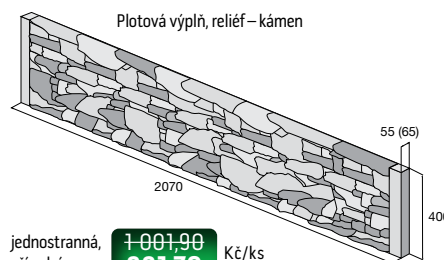

v. plotu 240 cm **1 921,50** Kč/ks
1 729,30

v. plotu 200 cm **1 683,10** Kč/ks
1 514,80

v. plotu 160 cm **1 442,30** Kč/ks
1 298,10

v. plotu 120 cm **1 201,50** Kč/ks
1 081,40

Sloupek průběžný, reliéf – dřevo

v. plotu 240 cm **1 982,00** Kč/ks
1 783,80

v. plotu 200 cm **1 732,70** Kč/ks
1 559,40

v. plotu 160 cm **1 485,90** Kč/ks
1 337,30

v. plotu 120 cm **1 237,80** Kč/ks
1 114,00

oboustranná, přírodní **843,40** Kč/ks
742,20

jednostranná, přírodní **1 001,90** Kč/ks
881,70

oboustranná, přírodní **1 364,90** Kč/ks
1 201,10

oboustranná, hnědá **1 545,20** Kč/ks
1 359,70

Sloupek koncový, hladký

v. plotu 240 cm **1 678,30** Kč/ks
1 510,40