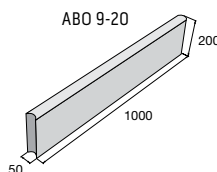

přírodní ~~93,20~~
81,10 Kč/ks
červená, písková, hnědá, černá ~~147,60~~
128,40 Kč/ks
žlutá ~~154,90~~
134,70 Kč/ks