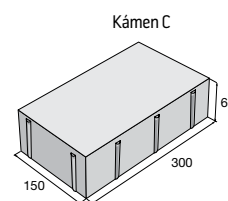

přírodní	544,50 462,80	Kč/m²
ostatní barvy	718,78 610,90	Kč/m²

Upozornění: Sestava 3 kamenů. Jednotlivé kameny nelze dodávat samostatně.

2D NÁVRH EXTERIÉRU ZDARMA

Plánujete stavební úpravy zahrady nebo okolí svého domu a nemůžete se rozhodnout jak dál? Chcete kombinovat více formátů, barev či povrchů a víte, že chcete použít výrobky z produkce firmy PRESBETON. Tak s tím Vám rádi pomůžou naši odborníci z oddělení Centra venkovní architektury.

Máte-li zájem, kontaktujte nás:

+420 730 545 428, +420 605 390 459

venkovni.architektura@presbeton.cz