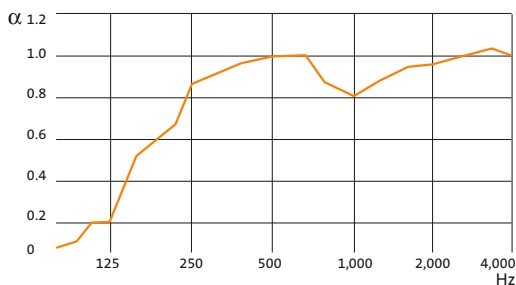

Akustická absorpce

- $\alpha_w = 0,95$: třída A

Světelná reflexe

- Koeficient světelné reflexe povrchu je vyšší než 86 %.

Reakce na oheň

- Podle normy EN 13501- 1: A2-s1,d0.

Odolnost proti vlhkosti

- Třída C, RH 95 %, 30 °C.