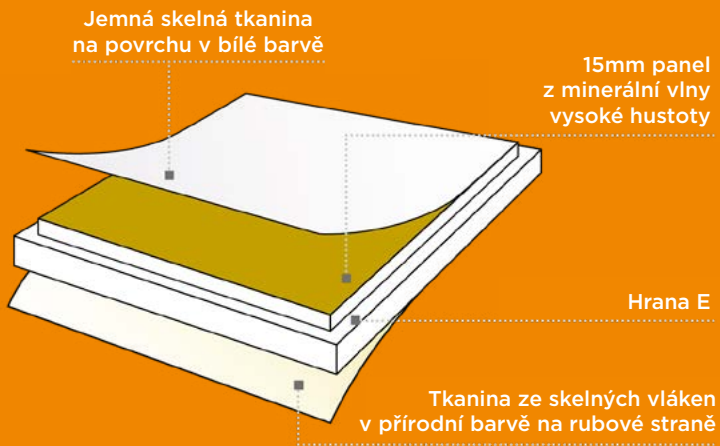

Minerval® E 15

KLÍČOVÉ VLASTNOSTI

- Akustická absorpce: $\alpha_w = 0,95$
- Reakce na oheň: A2-s1,d0
- Odolnost proti vlhkosti: třída C, RH 95 %, 30 °C
- Tkanina ze skelných vláken v přírodní barvě na rubové straně