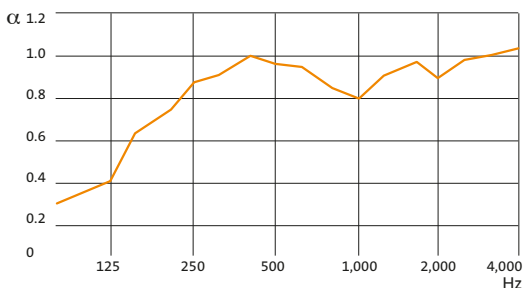

### Akustická absorpce

- $\alpha_w = 0,95$  : třída A / NRC = 0,90