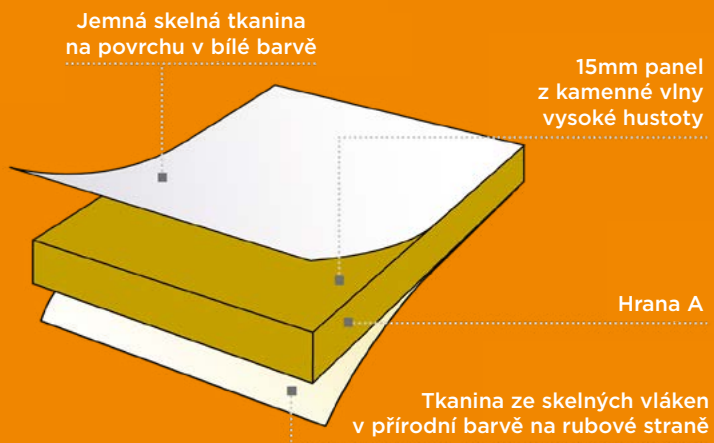

Minerval® A 15

KLÍČOVÉ VLASTNOSTI

- Akustická absorpce: $\alpha_w = 0,95$
- Reakce na oheň: A1
- Odolnost proti vlhkosti: Třída C, RH 95% při 30°C
- Tkanina i na na rubové straně