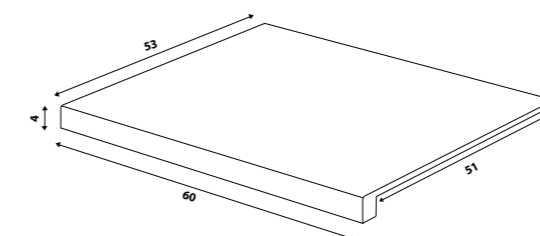

DCG65835*
PEI 4 ○ 98 | ks
full lappato