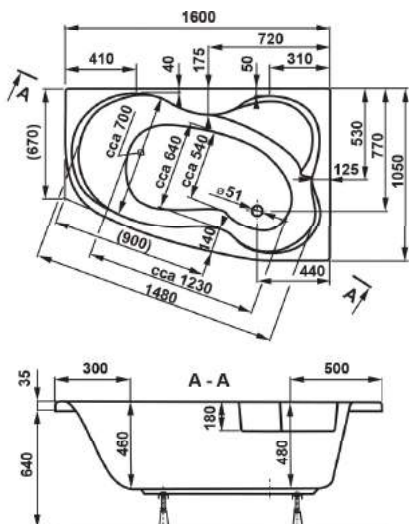

Volitelná výbava

Panel oboustranný

Obj. kód
VPPP16009FP3-01/DR

CENA		VP 1
moc bez dph v Kč	moc s dph 21% v Kč	
3 083	3 730	

* cena panelů včetně úchyťů