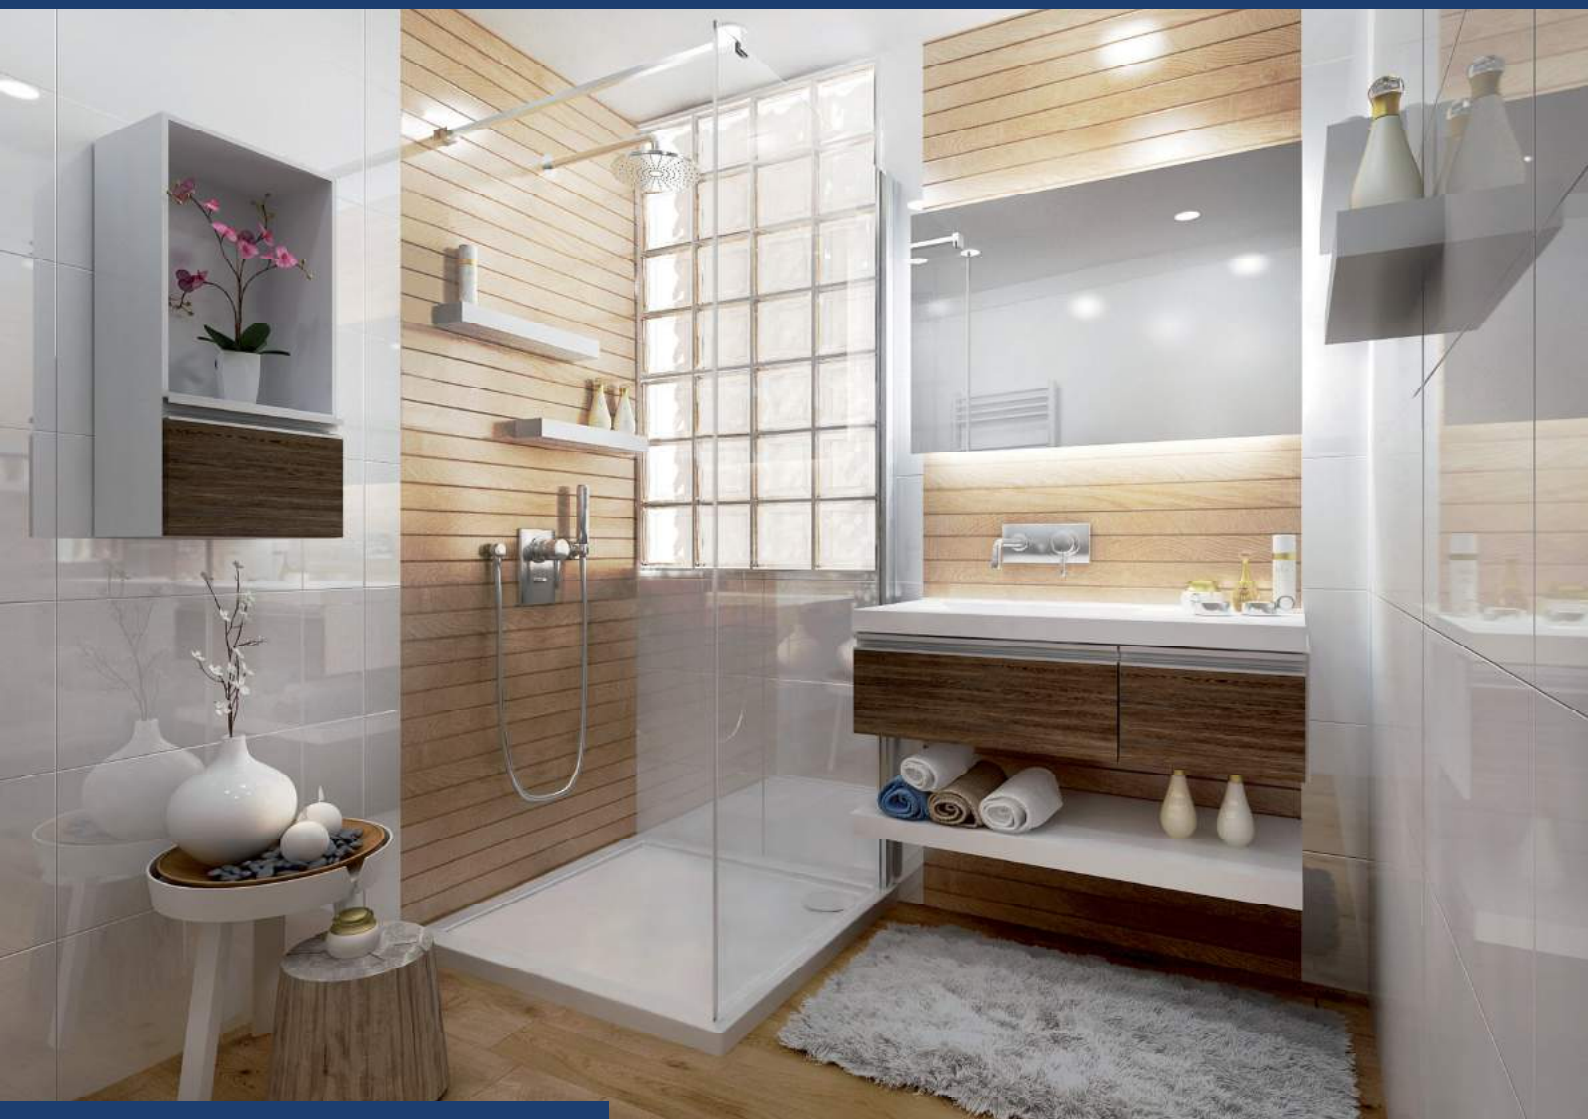

* ORIS pevná stěna je určena pouze pro kombinaci s ORIS dveřmi

ORIS walk in

bezrámová pevná samostatná stěna

Obj. kód
Rozměr
Výška
Počet dveří
Počet stěn
Profil
Sprchová vanička
Výplň
Sklo
Povrch. úprava skla