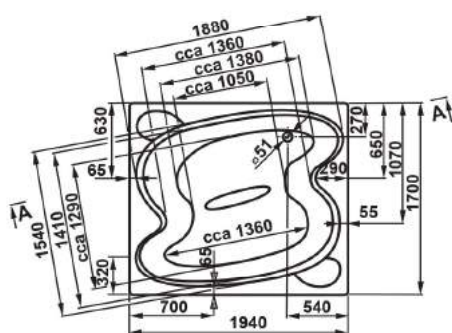

Vana HELIOS

Obj. kód

VPBA197HEL2X-01/NO

Rozměr

1940x1700x520

540 L

CENA

moc bez dph v Kč	moc s dph 21% v Kč

16 488

19 950

VP 1

* cena vany včetně nožiček

Odtokový komplet vyberete na straně 55