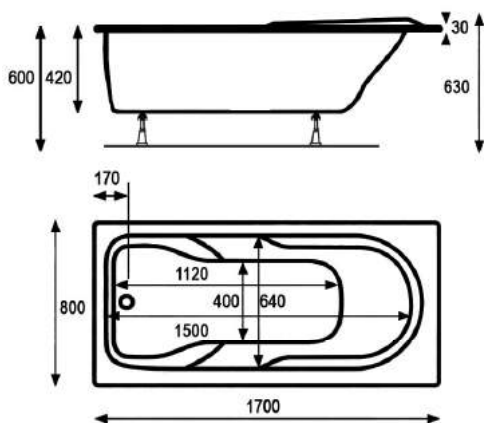

Odtokový komplet vyberete na straně 55

Volitelná výbava

Panel

Obj. kód	Rozměr
VPPP16003FL3-01/DR	1600 x 620
VPPP16003FP3-01/DR	1600 x 620

CENA		VP 1
moc bez dph v Kč	moc s dph 21% v Kč	
4 131	4 999	
4 131	4 999	

* cena panelů včetně úchytů

CORVET

klasická akrylátová vana

11 let záruka na vanu
100% AKRYLÁT
DOP vybavení za příplatek

Vana CORVET

Obj. kód	Rozměr	
VPBA178COR2X-01/NO	1700x800x450	167 L

CENA		VP 1
moc bez dph v Kč	moc s dph 21% v Kč	
7 793	9 429	

* cena vany včetně nožiček

Odtokový komplet vyberete na straně 55
 Vanovou zástěnu vyberete na stranách 51, 52

Volitelná výbava

Čelní panel

Obj. kód	Rozměr
VPPA17004FP2-01/DR	1710x550

CENA		VP 1
moc bez dph v Kč	moc s dph 21% v Kč	
3 117	3 772	