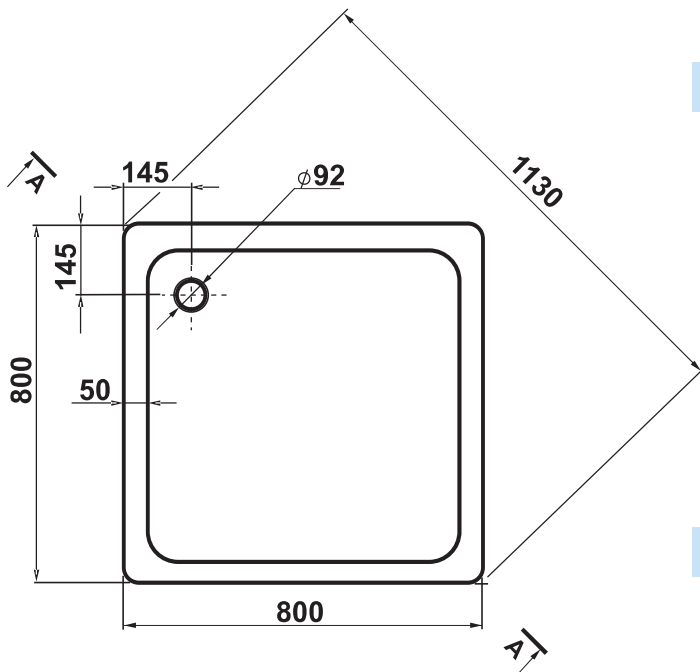

JUPITER

sprchová vanička

Sprchová vanička JUPITER

Obj. kód: VPDA080JUPIX-01/NO
 Rozměr: 80x80

CENA		VP 1
moc bez dph v Kč	moc s dph 21% v Kč	
3 210	3 884	

Sprchová vanička JUPITER BOX

Obj. kód: VPDA080JUPBO1X-01/NO
 Rozměr: 80x80