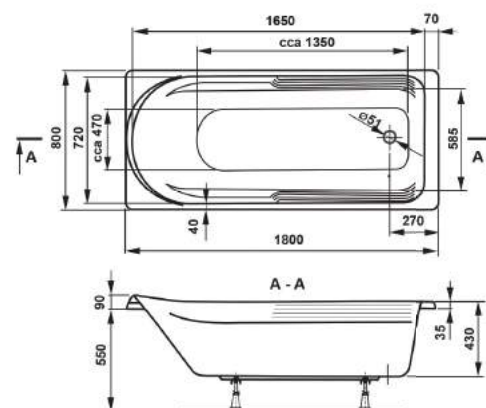

DOP
vybavení
za příplatek

↔
rozměrové
varianty

L / P
levé / pravé
provedení

Vana AVONA

Obj. kód	Rozměr		CENA		VP 1
			moc bez dph v Kč	moc s dph 21% v Kč	
VPBA159AVO3LX-01/NO	1500x900x420 L	164 L	6 860	8 300	
VPBA159AVO3PX-01/NO	1500x900x420 P	164 L	6 860	8 300	

11 let
záruka
na vanu

100%
AKRYLÁT

DOP
vybavení
za příplatek

HERA

Klasická akrylátová vana

Vana HERA

Obj. kód	Rozměr	240 L	CENA		VP 1
			moc bez dph v Kč	moc s dph 21% v Kč	
VPBA180HER2X-01/NO	1800x800x430		7 091	8 580	