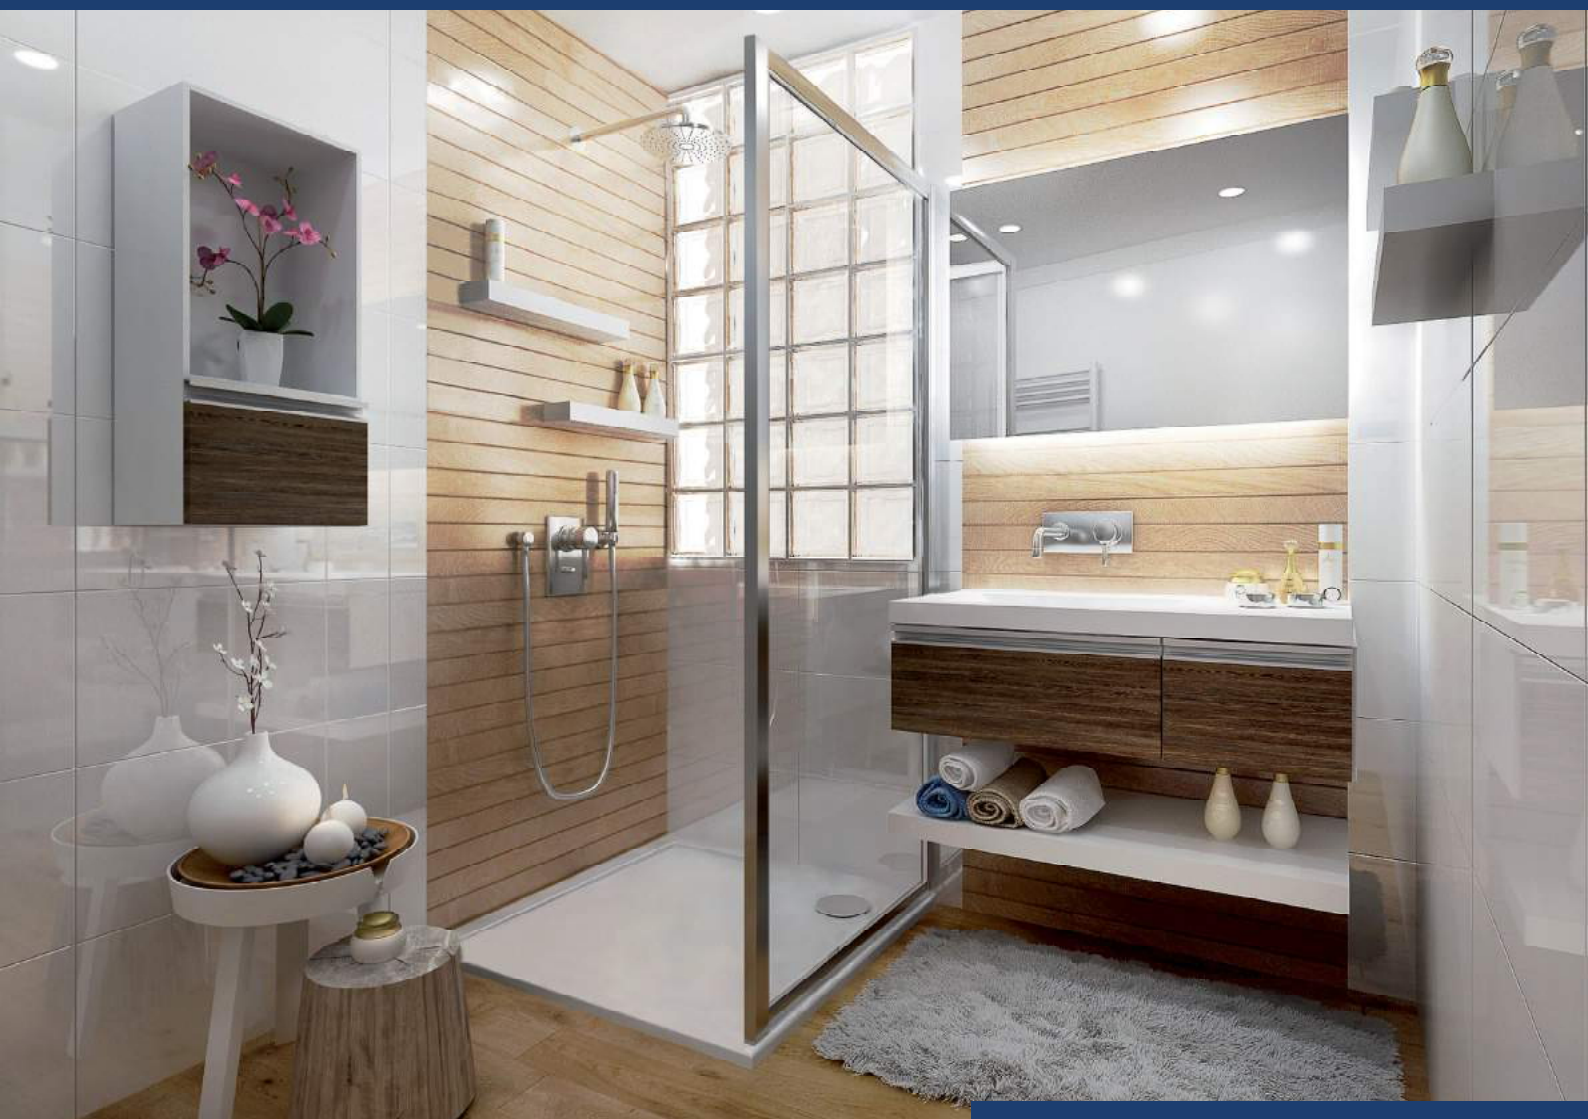

pevná boční stěna

ORIS