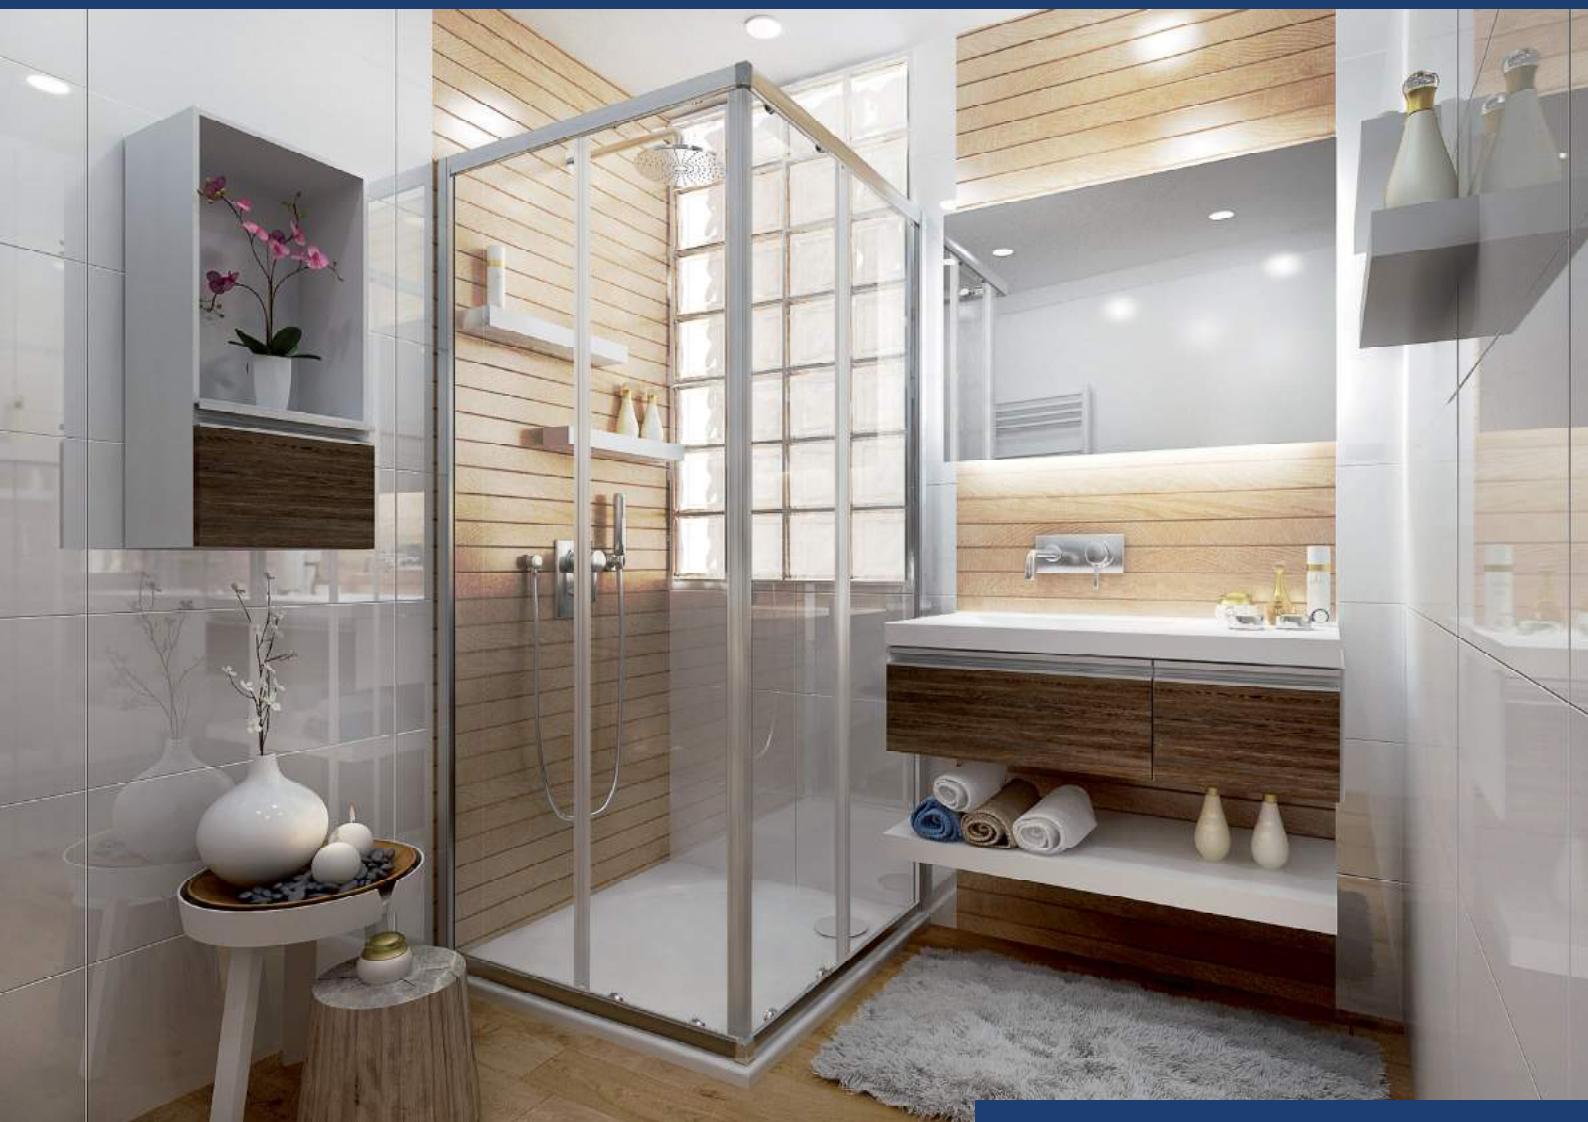

čtvercový sprchový kout s dvoudílnými posuvnými dveřmi

ORIS RV

CENA		CENA		VP 1
moc bez dph v Kč	moc s dph 21% v Kč	moc bez dph v Kč	moc s dph 21% v Kč	
9 711	11 750	9 868	11 940	
80x80		90x90		
Obj. kód	VPZA8800RI2S0X-H0	Obj. kód	VPZA9900RI2S0X-H0	
Rozměr	800x800	Rozměr	900x900	
Výška	1900	Výška	1900	
Počet dveří	2	Počet dveří	2	
Počet stěn	2	Počet stěn	2	
Profil	Elox	Profil	Elox	
Sprchová vanička	Ne	Sprchová vanička	Ne	
Výplň	Transparent	Výplň	Transparent	
Sklo	5+4 mm	Sklo	5+4 mm	
Povrch. úprava skla	Ano	Povrch. úprava skla	Ano