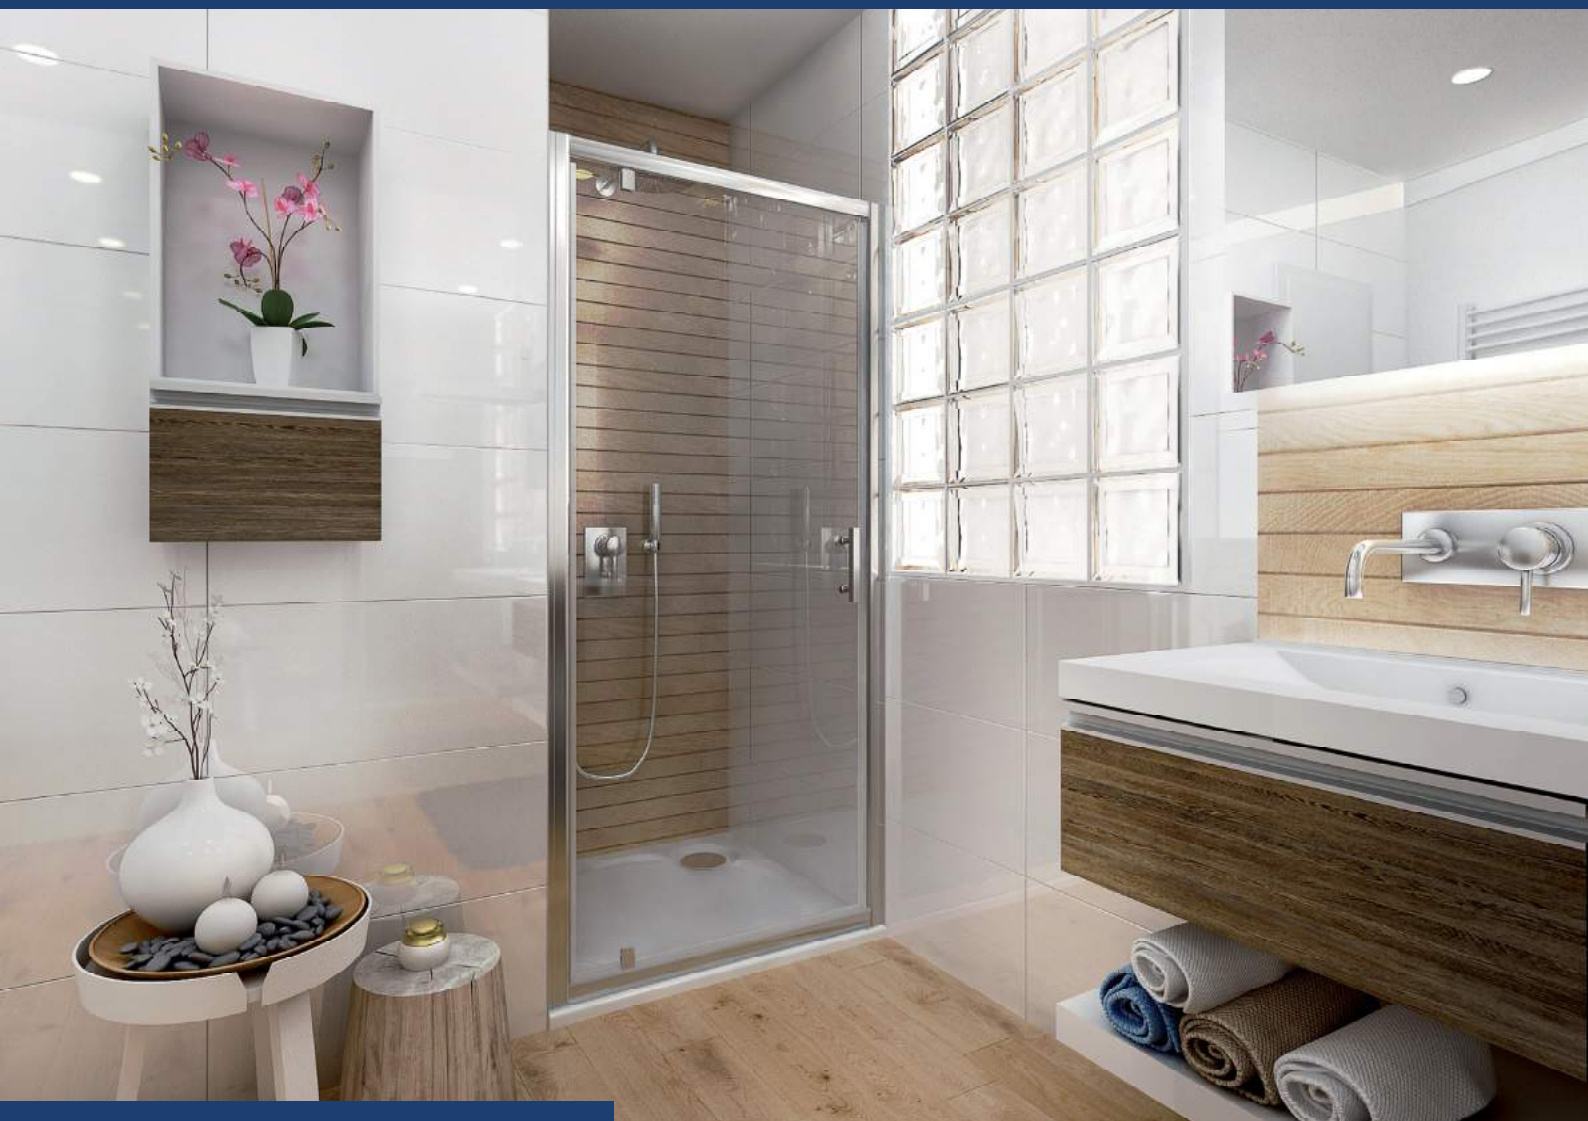

čtvercový sprchový kout s dvoudílnými posuvnými dveřmi

ORIS RV

CENA		CENA		VP 1
moc bez dph v Kč	moc s dph 21% v Kč	moc bez dph v Kč	moc s dph 21% v Kč	
9 711	11 750	9 868	11 940	
80x80		90x90		
Obj. kód	VPZA8800RI2S0X-H0	Obj. kód	VPZA9900RI2S0X-H0	
Rozměr	800x800	Rozměr	900x900	
Výška	1900	Výška	1900	
Počet dveří	2	Počet dveří	2	
Počet stěn	2	Počet stěn	2	
Profil	Elox	Profil	Elox	
Sprchová vanička	Ne	Sprchová vanička	Ne	
Výplň	Transparent	Výplň	Transparent	
Sklo	5+4 mm	Sklo	5+4 mm	
Povrch. úprava skla	Ano	Povrch. úprava skla	Ano	