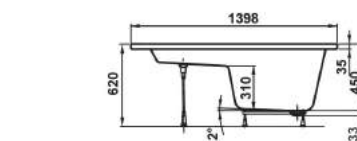

CAVALLO

rohová akrylátová vana

Vana CAVALLO

Obj. kód	Rozměr	
VPBA140CAV3X-01/NO	1400x1400x450	244 L

CENA	
moc bez dph v Kč	moc s dph 21% v Kč
9 835	11 900

VP 1

* cena vany včetně nožiček

Odtokový komplet vyberete na straně 55