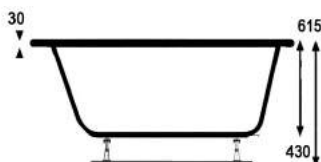

Volitelná výbava

Panel CATALINA		CENA		VP 1
Obj. kód	Rozměr	moc bez dph v Kč	moc s dph 21% v Kč	
VPPP14601FP3-01/DR	1460 x 530	4 473	5 412	
Panel mini CATALINA		CENA		VP 1
Obj. kód	Rozměr	moc bez dph v Kč	moc s dph 21% v Kč	
VPPP12501FP3-01/DR	1250 x 530	4 131	4 999	

* cena panelů včetně úchyťů

Vana a panel CATALINA v prodeji od 1.1.2017