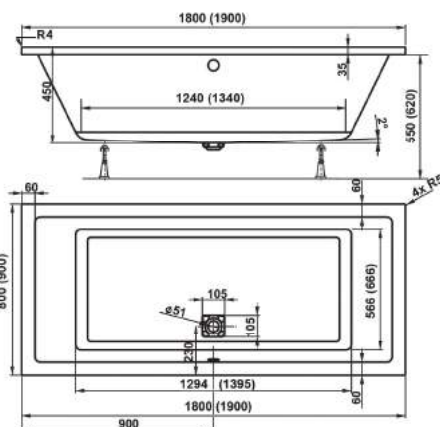

VERONELA

klasická akrylátová vana

Vana VERONELA

Obj. kód	Rozměr	Obj. kód	Obj. kód
VPBA180VEA2X-01/NO	1800x800x450	250 L	

CENA		VP 1
moc bez dph v Kč	moc s dph 21% v Kč	
7 678	9 290	

* cena vany včetně nožiček

Odtokový komplet vyberete na straně 55
Vanovou zástěnu vyberete na stranách 51, 52

Volitelná výbava

Čelní panel

Obj. kód	Rozměr
VPPA18001FP2-01/DR	1800x550

CENA		VP 1
moc bez dph v Kč	moc s dph 21% v Kč	
2 000	2 420	

Boční panel

Obj. kód	Rozměr
VPPA08002EP2-01/DR	800x550

CENA		VP 1
moc bez dph v Kč	moc s dph 21% v Kč	
1 248	1 510	

* cena panelů včetně úchytů