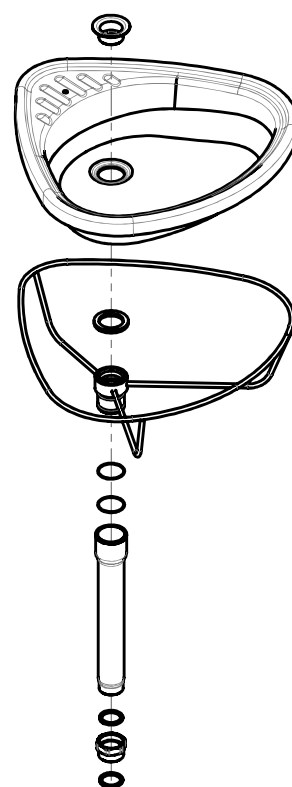

Odtokový komplet vyberete na straně 55

UMYVADLO otočné

akrylátové umyvadlo

Umyvadlo otočné

Obj. kód	Rozměr	CENA		VP 1
		moc bez dph v Kč	moc s dph 21% v Kč	
VPWB55560TU9N-01	55x56x14	1 550	1 876	
VPDIL0089	rám pod otočné umyvadlo	860	1 040	
 VPWAS0005-61	ventil vypouštěcí T 1450/A	380	460	
 VPSET0015	set rám pro otočné umyvadlo 250	1 250	1 513	
 VPSET0016	set rám pro otočné umyvadlo 350	1 280	1 549	
 VPSET0017	set rám pro otočné umyvadlo 500	1 290	1 561	
 VPSET0018	set nosník pro otočné umyvadlo	450	545	

JUPITER

sprchová vanička

Sprchová vanička JUPITER

Obj. kód: VPDA080JUPIX-01/NO
 Rozměr: 80x80

CENA		VP 1
moc bez dph v Kč	moc s dph 21% v Kč	
3 210	3 884	

Sprchová vanička JUPITER BOX

Obj. kód: VPDA080JUPBO1X-01/NO
 Rozměr: 80x80