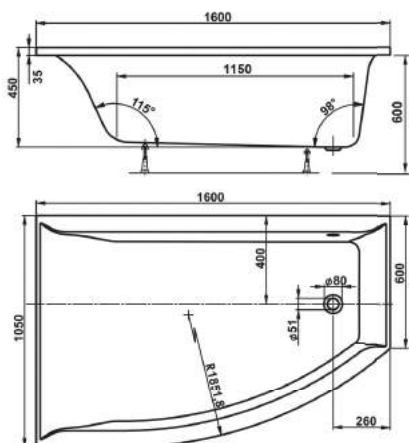

Vana CATALINA, mini CATALINA

Obj. kód	Rozměr	Objem	CENA		VP 1
			moc bez dph v Kč	moc s dph 21% v Kč	
VPBA146CTL3X-01/NO	1460x1460x450	170 L	9 417	11 395	
VPBA125CTM3X-01/NO	1250x1250x430	135 L	8 673	10 494	

Boční panel

Obj. kód	Rozměr
VPPA07002EP2-01/DR	700x550
VPPA07502EP2-01/DR	750x550

CENA		VP 1
moc bez dph v Kč	moc s dph 21% v Kč	
1 165	1 410	
1 165	1 410	

* cena panelů včetně úchytů

11 let záruka na vanu	100% AKRYLÁT	DOP vybavení za příplatek
------------------------------------	------------------------	--

Boční panel

Obj. kód	Rozměr
VPPA08002EP2-01/DR	800x550

CENA		VP 1
moc bez dph v Kč	moc s dph 21% v Kč	
1 248	1 510	

* cena panelů včetně úchytů

VERONELA

ofsetová akrylátová vana

11 let
záruka
na vanu

100%
AKRYLÁT

DOP
vybavení
za příplatek

L / P
levé / pravé
provedení

Vana VERONELA

Obj. kód	Rozměr		CENA		VP 1
			moc bez dph v Kč	moc s dph 21% v Kč	
VPBA160VEA3LX-01/NO	1600x1050x450 L	284 L	8 967	10 850	
VPBA160VEA3PX-01/NO	1600x1050x450 P	284 L	8 967	10 850	