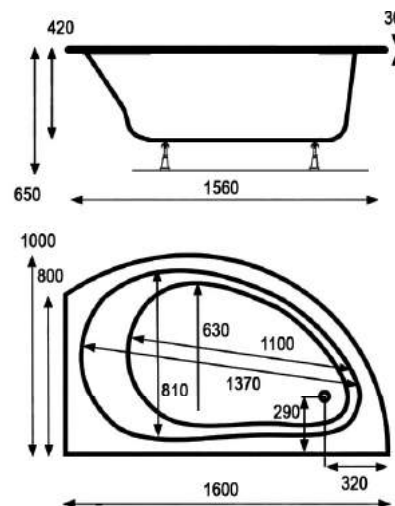

Volitelná výbava

Panel

Obj. kód	Rozměr
VPPP16003FL3-01/DR	1600 x 620
VPPP16003FP3-01/DR	1600 x 620

CENA		VP 1
moc bez dph v Kč	moc s dph 21% v Kč	
4 131	4 999	
4 131	4 999	

* cena panelů včetně úchytů