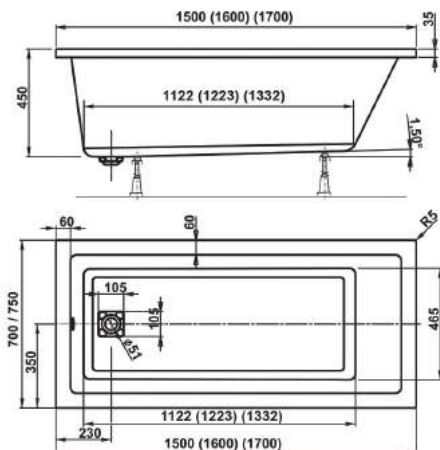

CAVALLO

klasická akrylátová vana

Vana CAVALLO

Obj. kód	Rozměr		CENA		VP 1
			moc bez dph v Kč	moc s dph 21% v Kč	
VPBA157CAV2X-01/NO	1500x700x450	199 L	7 149	8 650	
VPBA167CAV2X-01/NO	1600x700x450	214 L	7 355	8 900	
VPBA170CAV2X-01/NO	1700x750x450	253 L	8 182	9 900	

* cena vany včetně nožiček

Odtokový komplet vyberete na straně 55
Vanovou zástěnu vyberete na stranách 51, 52
Podhlavníky Cavallo vyberete na straně 56

Volitelná výbava

Čelní panel

Obj. kód	Rozměr	CENA		VP 1
		moc bez dph v Kč	moc s dph 21% v Kč	
VPPA15001FP2-01/DR	1500x550	1 868	2 260	
VPPA16002FP2-01/DR	1600x550	1 917	2 320	
VPPA17002FP2-01/DR	1700x550	2 000	2 420	

Boční panel

Obj. kód	Rozměr	CENA		VP 1
		moc bez dph v Kč	moc s dph 21% v Kč	
VPPA07002EP2-01/DR	700x550	1 165	1 410	
VPPA07502EP2-01/DR	750x550	1 165	1 410	

* cena panelů včetně úchyťů