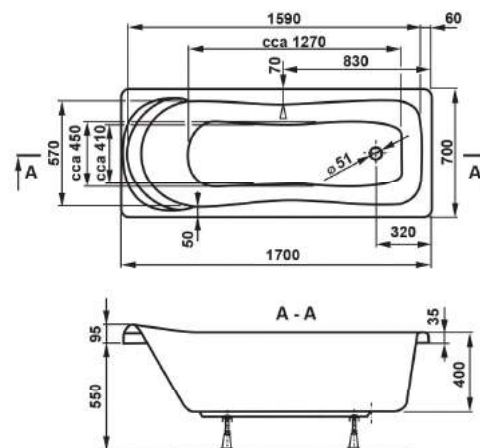

PENELOPE

Klasická akrylátová vana

Vana PENELOPE

Obj. kód	Rozměr	Obj. kód
VPBA177PEN2E-01/NO	1700x700x400	200 L

CENA		VP 1
moc bez dph v Kč	moc s dph 21% v Kč	
5 248	6 350	

* cena vany včetně nožiček

Odtokový komplet vyberete na straně 55
Vanovou zástěnu vyberete na stranách 51, 52

Volitelná výbava

Čelní panel

Obj. kód	Rozměr
VPPA17002FP2-01/DR	1700x550

CENA		VP 1
moc bez dph v Kč	moc s dph 21% v Kč	
2 000	2 420	

Boční panel

Obj. kód	Rozměr
VPPA07002EP2-01/DR	700x550

CENA		VP 1
moc bez dph v Kč	moc s dph 21% v Kč	
1 165	1 410	

* cena panelů včetně úchyťů