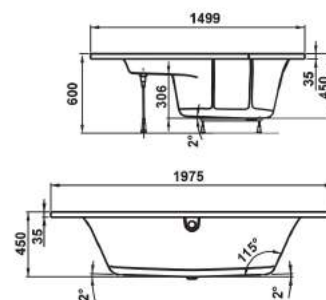

VERONELA

rohová akrylátová vana

Vana VERONELA

Obj. kód	Rozměr	
VPBA140VEA3X-01/NO	1400x1400x450	246 L

CENA	
moc bez dph v Kč	moc s dph 21% v Kč
9 421	11 400

VP 1

* cena vany včetně nožiček

Odtokový komplet vyberete na straně 55

Volitelná výbava

Čelní panel

Obj. kód	Rozměr
VPPP14001FP3-01/DR	2314x560

CENA	
moc bez dph v Kč	moc s dph 21% v Kč
3 298	3 990

VP 1

* cena panelů včetně úchytů