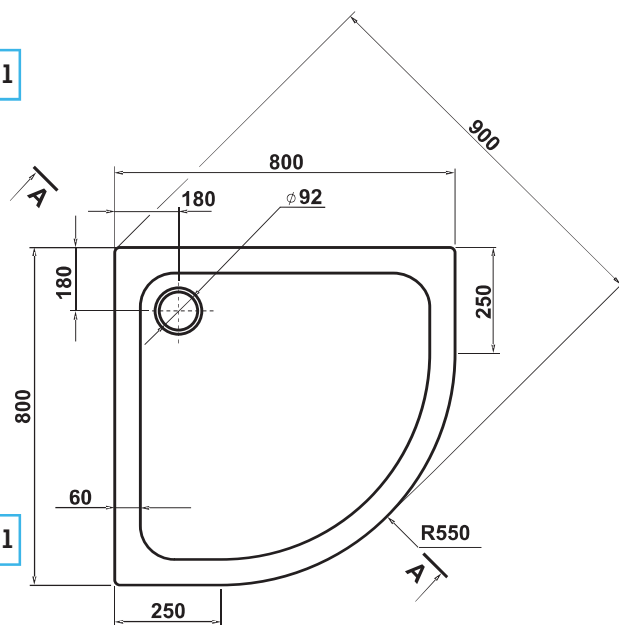

Sprchová vanička MERKUR

Obj. kód: VPDA080MER4X-01/NO
Rozměr: 80x80

CENA		VP 1
moc bez dph v Kč	moc s dph 21% v Kč	
3 160	3 824