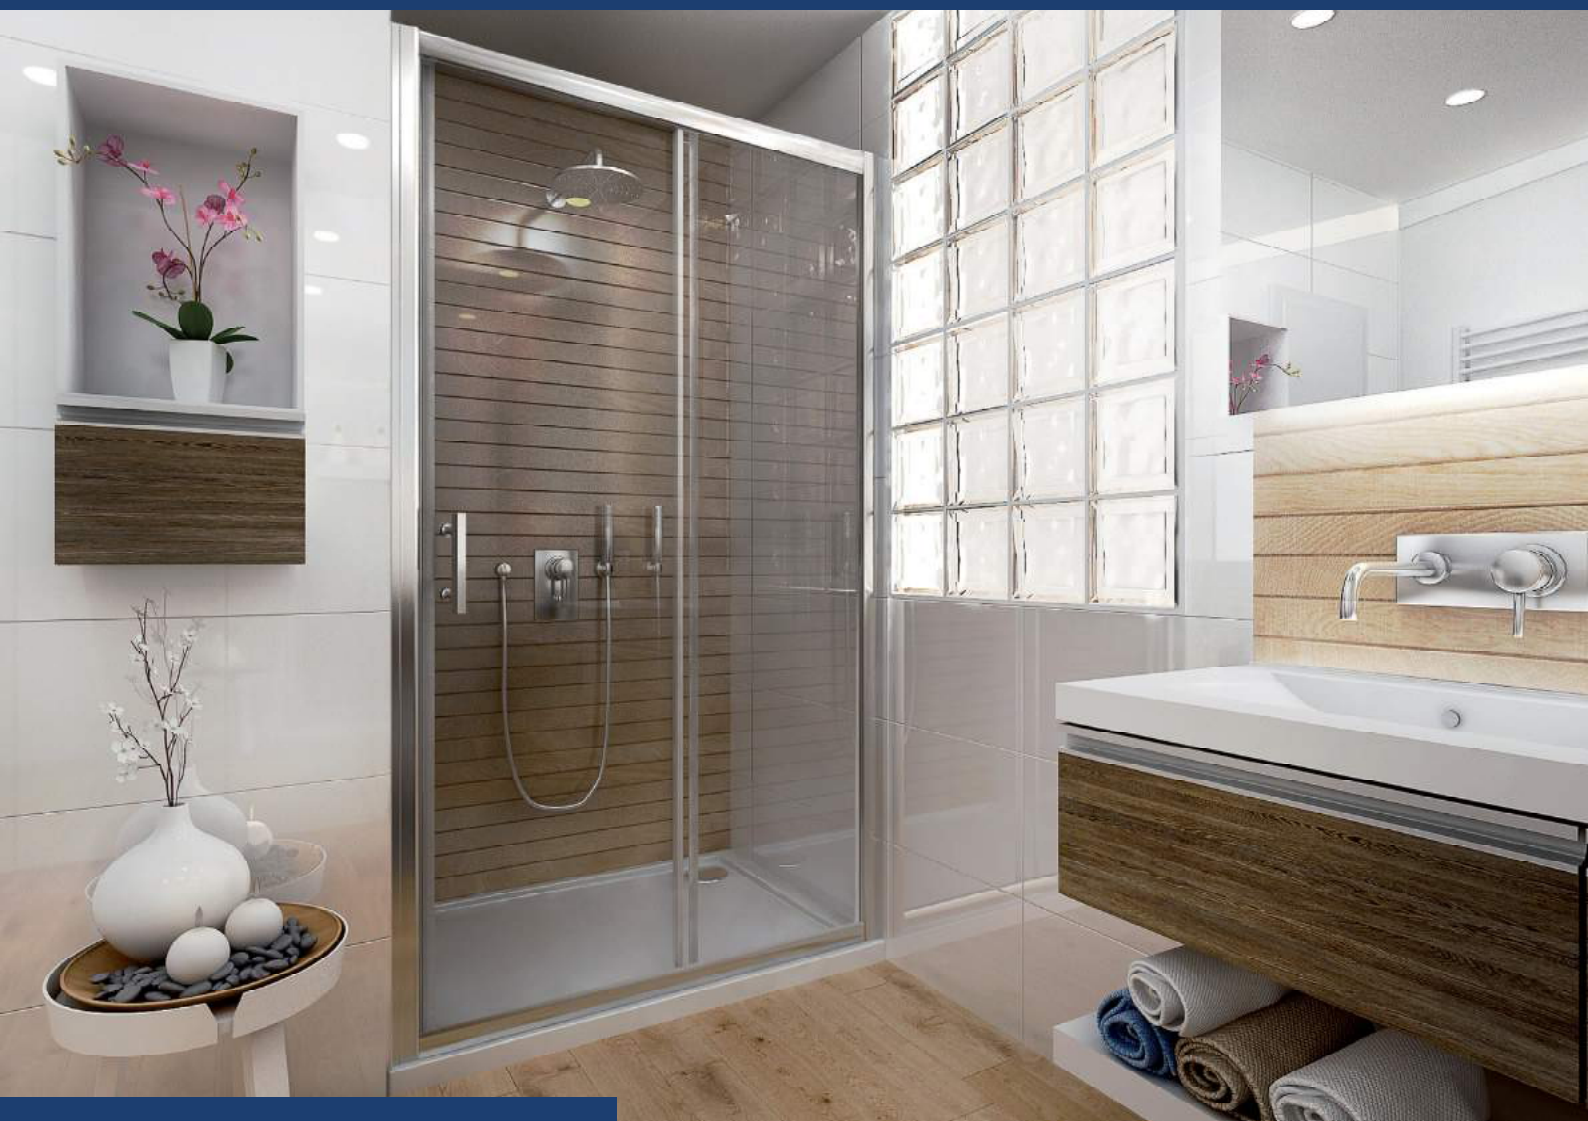

ORIS DPD

sprchové posuvné dveře

Obj. kód
Rozměr
Výška
Počet dveří
Počet stěn
Profil
Sprchová vanička
Výplň
Sklo
Povrch. úprava skla

CENA		CENA		CENA		CENA		VP 1
moc bez dph v Kč	moc s dph 21% v Kč	moc bez dph v Kč	moc s dph 21% v Kč	moc bez dph v Kč	moc s dph 21% v Kč	moc bez dph v Kč	moc s dph 21% v Kč	
7 826	9 470	8 810	10 660	9 669	11 700	10 950	13 250	
100	120	140	160					
VPZA100OR18SOX-HO	VPZA120OR18SOX-HO	VPZA140OR18SOX-HO	VPZA160OR18SOX-HO					
1000	1200	1400	1600					
1900	1900	1900	1900					
1	1	1	1					
-	-	-	-					
Elox	Elox	Elox	Elox					
Ne	Ne	Ne	Ne					
Transparent	Transparent	Transparent	Transparent					
5+4 mm	5+4 mm	5+4 mm	5+4 mm					
Ano	Ano	Ano	Ano