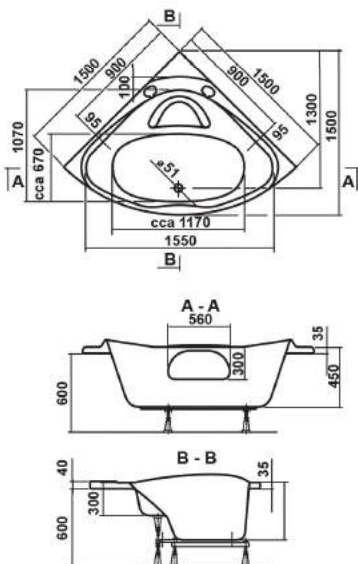

* cena panelů včetně úchyťů

ATHENA

rohová akrylátová vana

11 let
záruka
na vanu

100%
AKRYLÁT

DOP
vybavení
za příplatek

Vana ATHENA

Obj. kód	Rozměr	
VPBA150ATH3E-01/NO	1500x1500x450	240 L