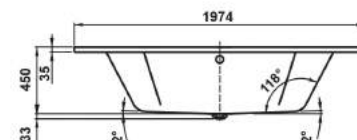

CAVALLO

rohová akrylátová vana

Vana CAVALLO

Obj. kód	Rozměr	
VPBA140CAV3X-01/NO	1400x1400x450	244 L

CENA	
moc bez dph v Kč	moc s dph 21% v Kč
9 835	11 900

VP 1

* cena vany včetně nožiček

Odtokový komplet vyberete na straně 55