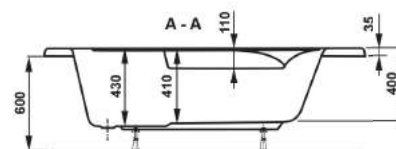

Volitelná výbava

Panel oboustranný

Obj. kód
VPPP15009FP3-01/DR

CENA		VP 1
moc bez dph v Kč	moc s dph 21% v Kč	
2 669	3 230	

* cena panelů včetně úchytů