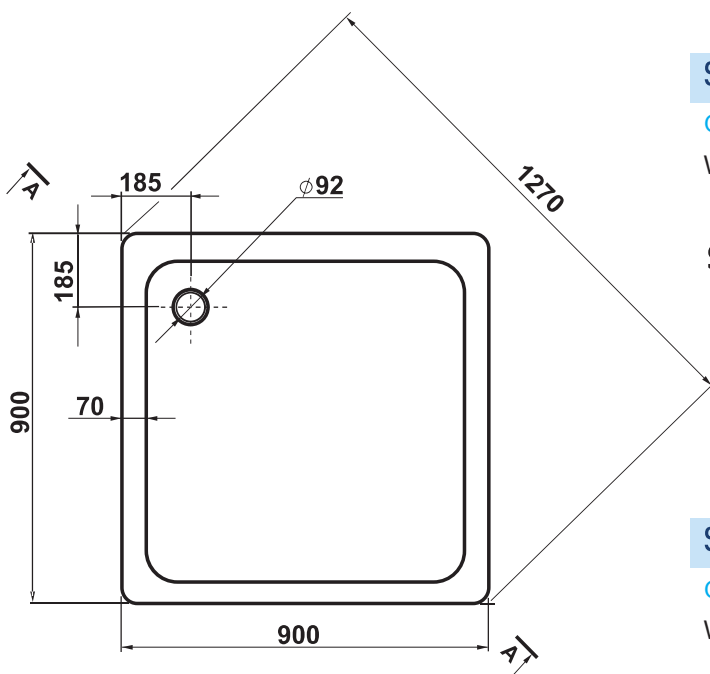

URAN

sprchová vanička

Sprchová vanička URAN

Obj. kód   Rozměr
VPDA090URAI1X-01/NO   90x90

CENA		VP 1
moc bez dph v Kč	moc s dph 21% v Kč	
3 610	4 368