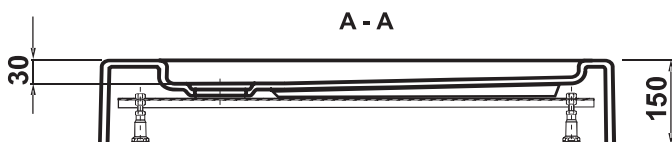

Sprchová vanička MERKUR BOX

Obj. kód: VPDA080MERBO4X-01/NO
Rozměr: 80x80

CENA		VP 1
moc bez dph v Kč	moc s dph 21% v Kč	
3 200	3 872