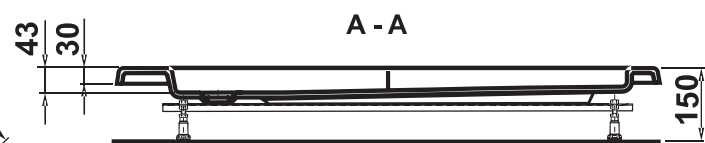

JUPITER

sprchová vanička

Sprchová vanička JUPITER

Obj. kód: VPDA080JUPIX-01/NO
 Rozměr: 80x80

CENA		VP 1
moc bez dph v Kč	moc s dph 21% v Kč	
3 210	3 884	

Sprchová vanička JUPITER BOX

Obj. kód: VPDA080JUPBO1X-01/NO
 Rozměr: 80x80