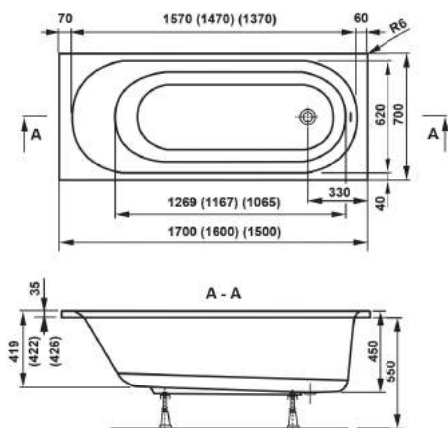

Boční panel

Obj. kód	Rozměr	CENA		VP 1
		moc bez dph v Kč	moc s dph 21% v Kč	
VPPA08002EP2-01/DR	800x550	1 248	1 510	

* cena panelů včetně úchytů

KASANDRA

klasická akrylátová vana

Vana KASANDRA

Obj. kód	Rozměr	Obj. L	CENA		VP 1
			moc bez dph v Kč	moc s dph 21% v Kč	
VPBA157KAS2X-01/NO	1500x700x450	172 L	5 777	6 990	
VPBA167KAS2X-01/NO	1600x700x450	188 L	6 033	7 300	
VPBA177KAS2X-01/NO	1700x700x450		6 488	7 850	