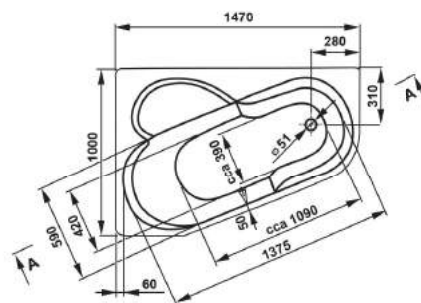

SELENA 147

ofsetová akrylátová vana

Vana SELENA 147

Obj. kód	Rozměr	
VPBA141SEL3LE-01/NO	1470x1000x430 L	170 L
VPBA141SEL3PE-01/NO	1470x1000x430 P	170 L

CENA		VP 1
moc bez dph v Kč	moc s dph 21% v Kč	
6 116	7 400	
6 116	7 400	

* cena vany včetně nožiček

Odtokový komplet vyberete na straně 55

Volitelná výbava

Čelní panel L

Obj. kód	
VPPP15007FL3-01/DR	

CENA		VP 1
moc bez dph v Kč	moc s dph 21% v Kč	
2 298	2 780	

Čelní panel P

Obj. kód	
VPPP15007FR3-01/DR	

CENA		VP 1
moc bez dph v Kč	moc s dph 21% v Kč	
2 298	2 780	

* cena panelů včetně úchytů