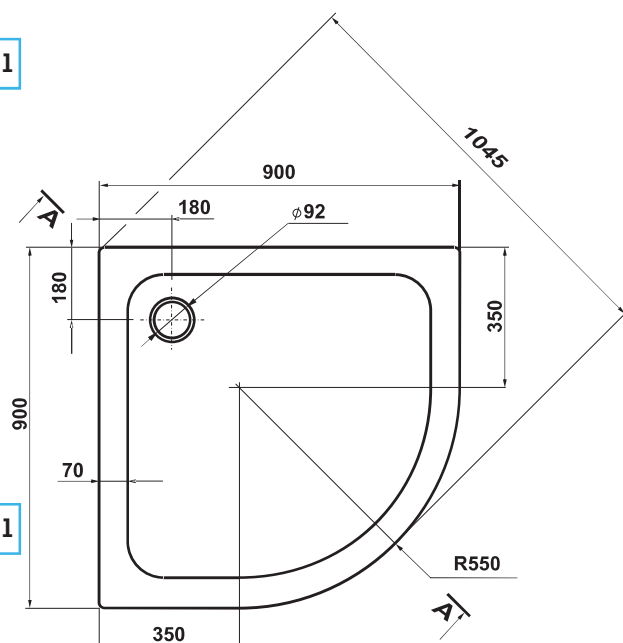

Sprchová vanička SATURN

Obj. kód: VPDA090SAT4X-01/NO
Rozměr: 90x90

CENA		VP 1
moc bez dph v Kč	moc s dph 21% v Kč	
3 560	4 308