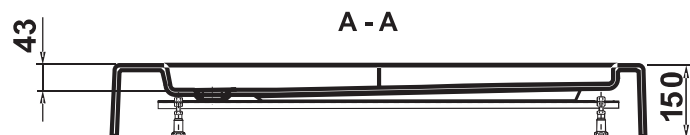

Sprchová vanička JUPITER BOX

Obj. kód: VPDA080JUPBO1X-01/NO
Rozměr: 80x80

CENA		VP 1
moc bez dph v Kč	moc s dph 21% v Kč	
3 265	3 951