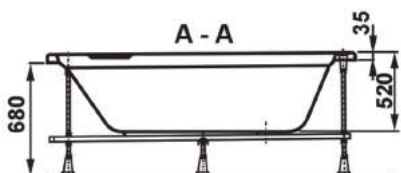

Vana HELIOS

Obj. kód

VPBA197HEL2X-01/NO

Rozměr

1940x1700x520

540 L

CENA

moc bez dph v Kč	moc s dph 21% v Kč

16 488

19 950

VP 1

* cena vany včetně nožiček

Odtokový komplet vyberete na straně 55