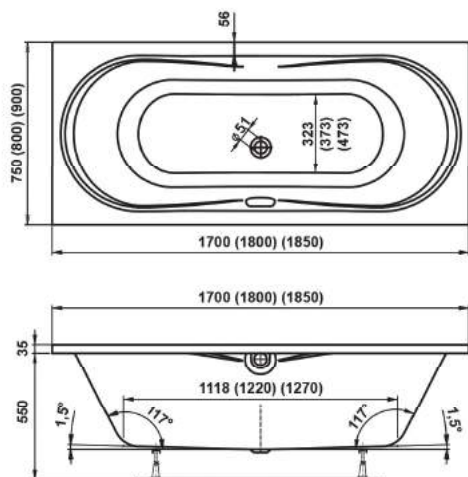

Odtokový komplet vyberete na straně 55

Volitelná výbava

Panel

Obj. kód	Rozměr
VPPP16003FL3-01/DR	1600 x 620
VPPP16003FP3-01/DR	1600 x 620

CENA		VP 1
moc bez dph v Kč	moc s dph 21% v Kč	
4 131	4 999	
4 131	4 999	

Vana VERONELA

Obj. kód	Rozměr	
VPBA140VEA3X-01/NO	1400x1400x450	246 L

CENA	
moc bez dph v Kč	moc s dph 21% v Kč
9 421	11 400

VP 1

* cena vany včetně nožiček

Odtokový komplet vyberete na straně 55

Volitelná výbava

Čelní panel

Obj. kód	Rozměr
VPPP14001FP3-01/DR	2314x560

CENA	
moc bez dph v Kč	moc s dph 21% v Kč
3 298	3 990

VP 1

* cena panelů včetně úchytů

BRIANA

klasická akrylátová vana

11 let záruka na vanu	100% AKRYLÁT	DOP vybavení za příplatek	↔ rozměrové varianty	L objemové varianty	L / P levé / pravé provedení
------------------------------------	------------------------	--	-----------------------------------	----------------------------------	---

Vana BRIANA

Obj. kód	Rozměr	Obj. L	CENA		VP 1
			moc bez dph v Kč	moc s dph 21% v Kč	
VPBA170BRI2X-01/NO	1700x750x430	183 L	6 355	7 690	
VPBA180BRI2X-01/NO	1800x800x430	217 L	7 099	8 590	
VPBA185BRI2X-01/NO	1850x900x430	230 L	8 058	9 750	