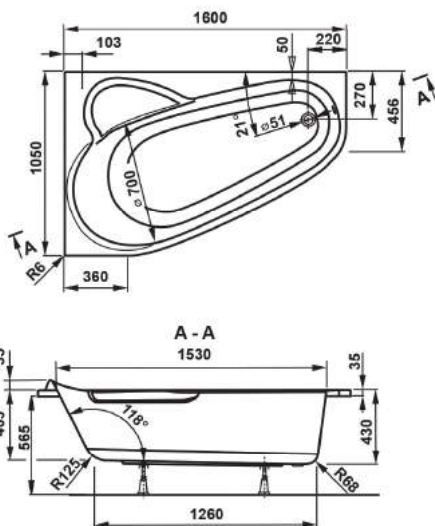

SELENA 160

11 let
záruka
na vanu

100%
AKRYLÁT

DOP
vybavení
za příplatek

L / P
levé / pravé
provedení

ofsetová akrylátová vana