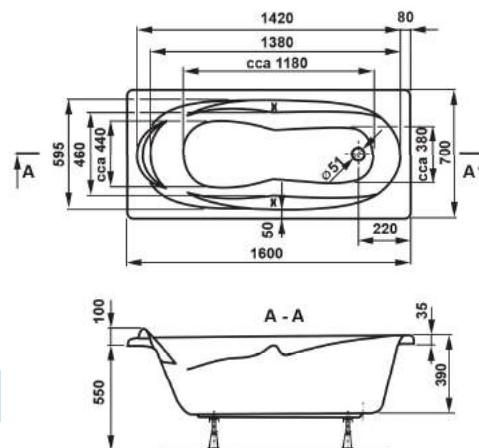

Boční panel		CENA		VP 1
Obj. kód	Rozměr	moc bez dph v Kč	moc s dph 21% v Kč	
VPPA07002EP2-01/DR	700x550	1 165	1 410	

* cena panelů včetně úchyťů

11 let
záruka
na vanu

100%
AKRYLÁT

DOP
vybavení
za příplatek

KLEOPATRA

Klasická akrylátová vana

Vana KLEOPATRA			CENA		VP 1
Obj. kód	Rozměr		moc bez dph v Kč	moc s dph 21% v Kč	
VPBA167KLE2X-01/NO	1600x700x390	155 L	5 364	6 490	

* cena vany včetně nožiček

Odtokový komplet vyberete na straně 55