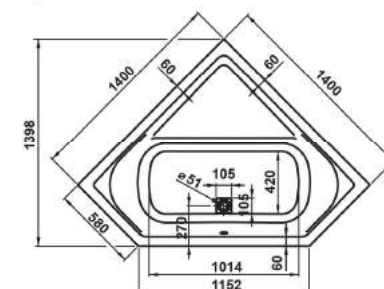

Volitelná výbava

Čelní panel

Obj. kód	Rozměr
VPPP14002FP3-01/DR	2314x560

CENA	
moc bez dph v Kč	moc s dph 21% v Kč
3 298	3 990

VP 1

* cena panelů včetně úchytů