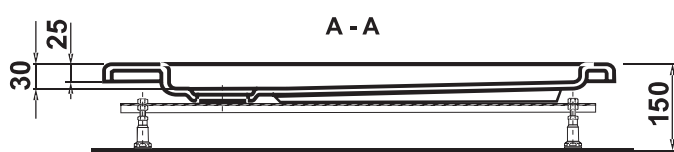

Sprchová vanička SATURN

Obj. kód: VPDA090SAT4X-01/NO
Rozměr: 90x90

CENA		VP 1
moc bez dph v Kč	moc s dph 21% v Kč	
3 560	4 308