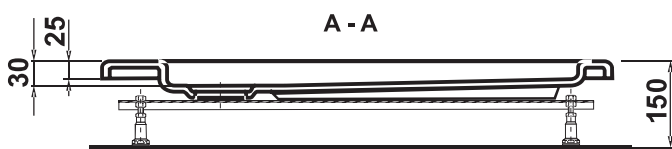

Sprchová vanička MERKUR

Obj. kód: VPDA080MER4X-01/NO
Rozměr: 80x80

CENA		VP 1
moc bez dph v Kč	moc s dph 21% v Kč	
3 160	3 824