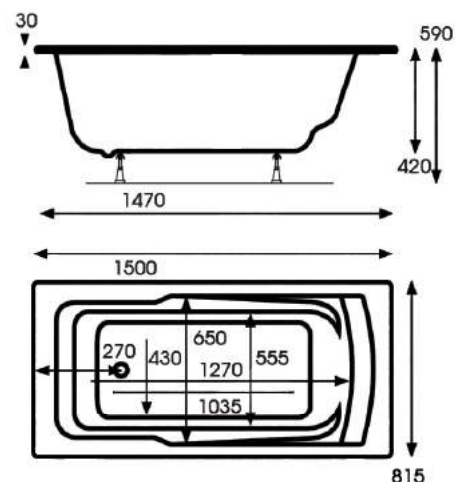

ULTRA

klasická akrylátová vana

Vana ULTRA, max ULTRA

Obj. kód	Rozměr	
VPBA158ULT2X-01/NO	1500x820x420	125 L
VPBA178ULM2X-01/NO	1700x820x450	150 L

CENA	
moc bez dph v Kč	moc s dph 21% v Kč
7 317	8 854
7 860	9 510

VP 1

* cena vany včetně nožiček

Odtokový komplet vyberete na straně 55
Vanovou zástěnu vyberete na stranách 51, 52

Volitelná výbava

Čelní panel ULTRA, max ULTRA

Obj. kód	Rozměr
VPPA15002FP2-01/DR	1500x550
VPPA17003FP2-01/OR	1700x550

CENA	
moc bez dph v Kč	moc s dph 21% v Kč
2 912	3 524
2 912	3 524

VP 1

Boční panel ULTRA, max ULTRA

Obj. kód	Rozměr
VPPA08101EP2-01/DR	815x550

CENA	
moc bez dph v Kč	moc s dph 21% v Kč
2 100	2 541

VP 1

* cena panelů včetně úchytů