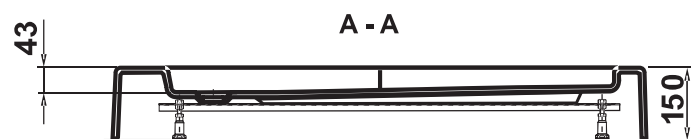

Sprchová vanička URAN BOX

Obj. kód   Rozměr
VPDA090URABO1X-01/NO   90x90

CENA		VP 1
moc bez dph v Kč	moc s dph 21% v Kč	
3 665	4 435	

* cena vaničky včetně nožiček

Odtokový komplet vyberete na straně 56