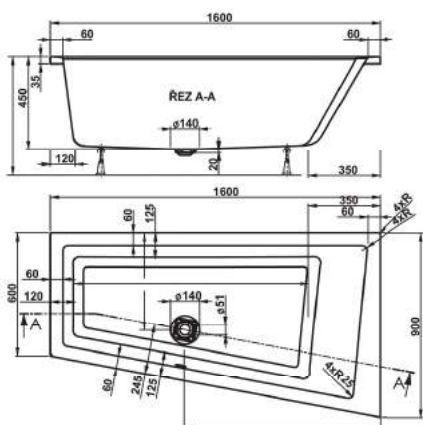

Volitelná výbava

Čelní panel L

Obj. kód	Rozměr	CENA		VP 1
		moc bez dph v Kč	moc s dph 21% v Kč	
VPPP16001FL3-01/DR	1600x550	3 512	4 250	

Čelní panel P

Obj. kód	Rozměr	CENA		VP 1
		moc bez dph v Kč	moc s dph 21% v Kč	
VPPP16001FR3-01/DR	1600x550	3 512	4 250	

* cena panelů včetně úchytů