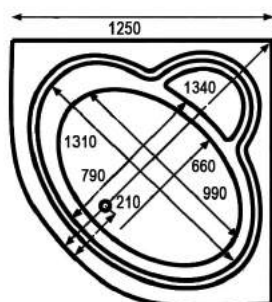

Volitelná výbava

Panel CATALINA		CENA		VP 1
Obj. kód	Rozměr	moc bez dph v Kč	moc s dph 21% v Kč	
VPPP14601FP3-01/DR	1460 x 530	4 473	5 412	
Panel mini CATALINA		CENA		VP 1
Obj. kód	Rozměr	moc bez dph v Kč	moc s dph 21% v Kč	
VPPP12501FP3-01/DR	1250 x 530	4 131	4 999	

* cena panelů včetně úchyťů

Vana a panel CATALINA v prodeji od 1.1.2017