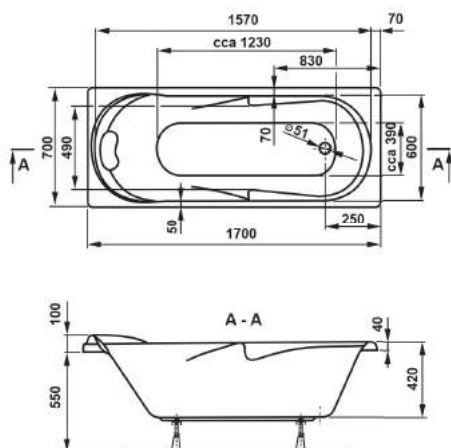

DOP
vybavení
za příplatek

L / P
levé / pravé
provedení

Vana VERONELA

Obj. kód	Rozměr		CENA		VP 1
			moc bez dph v Kč	moc s dph 21% v Kč	
VPBA160VEA3LX-01/NO	1600x1050x450 L	284 L	8 967	10 850	
VPBA160VEA3PX-01/NO	1600x1050x450 P	284 L	8 967	10 850	

* cena panelů včetně úchytů

MINERVA

Klasická akrylátová vana

11 let
záruka
na vanu

100%
AKRYLÁT

DOP
vybavení
za příplatek

Vana MINERVA

Obj. kód	Rozměr	Obj. kód	CENA		VP 1
			moc bez dph v Kč	moc s dph 21% v Kč	
VPBA177MIA2X-01/NO	1700x700x420	180 L	6 017	7 280	