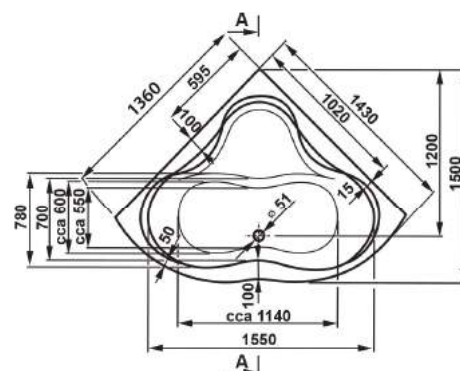

IRIS

rohová akrylátová vana

Vana IRIS

CENA

VP 1

Obj. kód	Rozměr	
VPBA143IRI3X-01/NO	1430x1430x450	270 L

moc bez dph v Kč	moc s dph 21% v Kč
9 339	11 300

* cena vany včetně nožiček

Odtokový komplet vyberete na straně 55

Volitelná výbava

Čelní panel

CENA

VP 1

Obj. kód
VPPA14301FP3-01/DR

moc bez dph v Kč	moc s dph 21% v Kč
3 083	3 730

* cena panelů včetně úchytů