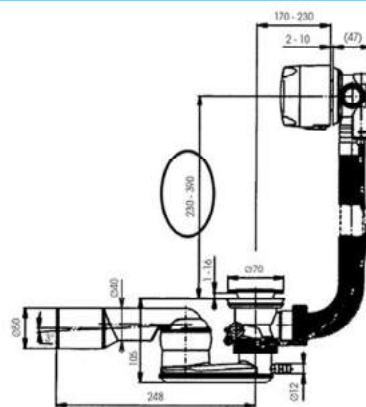

Doplňky a příslušenství

CENA	
moc bez dph v Kč	moc s dph 21% v Kč
1 256	1 520
obj. kód VPWAS0009-61	

VP 2