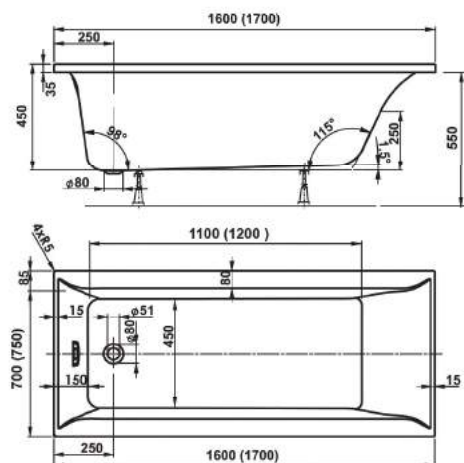

Vana CATALINA, mini CATALINA

Obj. kód	Rozměr	Objem	CENA		VP 1
			moc bez dph v Kč	moc s dph 21% v Kč	
VPBA146CTL3X-01/NO	1460x1460x450	170 L	9 417	11 395	
VPBA125CTM3X-01/NO	1250x1250x430	135 L	8 673	10 494	

Volitelná výbava

Čelní panel

Obj. kód	Rozměr
VPPP14002FP3-01/DR	2314x560

CENA	
moc bez dph v Kč	moc s dph 21% v Kč
3 298	3 990

VP 1

* cena panelů včetně úchytů

VERONELA

Klasická akrylátová vana

Vana VERONELA

Obj. kód	Rozměr	
VPBA167VEA2X-01/NO	1600x700x450	190 L
VPBA170VEA2X-01/NO	1700x750x450	226 L

CENA		VP 1
moc bez dph v Kč	moc s dph 21% v Kč	
6 281	7 600	
6 983	8 450	

* cena vany včetně nožiček