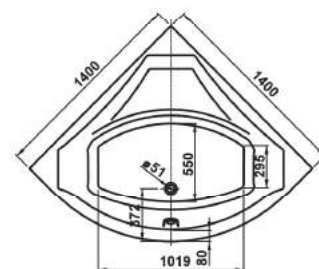

VERONELA

rohová akrylátová vana

Vana VERONELA

Obj. kód	Rozměr	
VPBA140VEA3X-01/NO	1400x1400x450	246 L

CENA	
moc bez dph v Kč	moc s dph 21% v Kč
9 421	11 400

VP 1

* cena vany včetně nožiček

Odtokový komplet vyberete na straně 55

Volitelná výbava

Čelní panel

Obj. kód	Rozměr
VPPP14001FP3-01/DR	2314x560

CENA	
moc bez dph v Kč	moc s dph 21% v Kč
3 298	3 990

VP 1

* cena panelů včetně úchytů