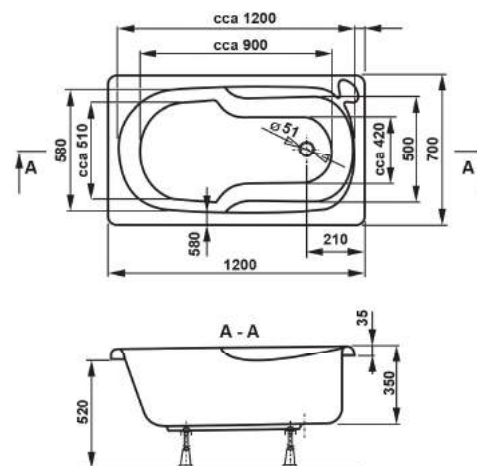

NIKE

klasická akrylátová vana

Vana NIKE

Obj. kód	Rozměr	
VPBA127NIK2E-01/NO	1200x700x350	120 L

CENA	
moc bez dph v Kč	moc s dph 21% v Kč
4 050	4 900

VP 1

* cena vany včetně nožiček

Odtokový komplet vyberete na straně 55
Vanovou zástěnu vyberete na stranách 51, 52