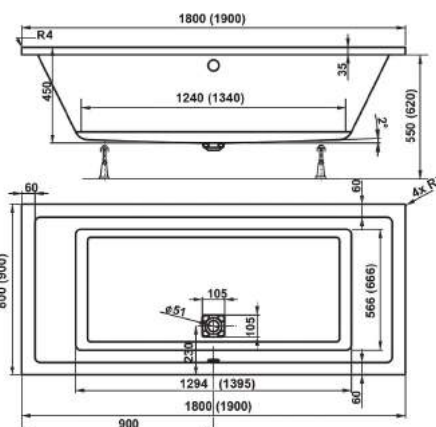

Boční panel

Obj. kód	Rozměr	CENA		VP 1
		moc bez dph v Kč	moc s dph 21% v Kč	
VPPA07002EP2-01/DR	700x550	1 165	1 410	
VPPA07502EP2-01/DR	750x550	1 165	1 410	

* cena panelů včetně úchyťů

CAVALLO

klasická akrylátová vana