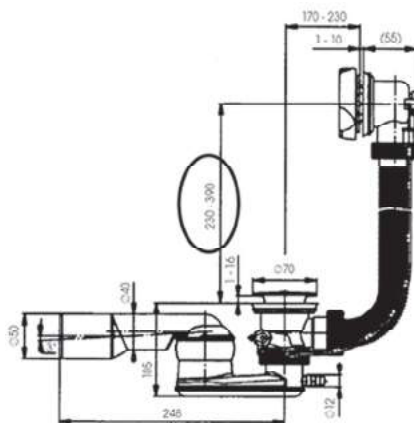

obj. kód

ETLUXKOMIX-01

LUX KOMBI SYSTEM – flat

hydromasážní systém

Doplňky a příslušenství

CENA	
moc bez dph v Kč	moc s dph 21% v Kč
1 256	1 520
obj. kód VPWAS0009-61	

VP 2

SIFON vanový s nap.přepad. chrom, 57cm