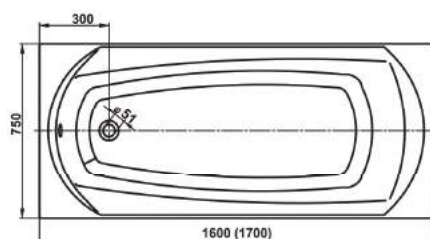

EBONY

klasická akrylátová vana

Vana EBONY

Obj. kód	Rozměr	
VPBA160EBO2X-01/NO	1600x750x420	181 L
VPBA170EBO2X-01/NO	1700x750x420	195 L

CENA		VP 1
moc bez dph v Kč	moc s dph 21% v Kč	
6 488	7 850	
6 570	7 950	

* cena vany včetně nožiček

Odtokový komplet vyberete na straně 55
Vanovou zástěnu vyberete na stranách 51, 52

Volitelná výbava

Čelní panel

Obj. kód	Rozměr
VPPA16002FP2-01/DR	1600x550
VPPA17002FP2-01/DR	1700x550

CENA		VP 1
moc bez dph v Kč	moc s dph 21% v Kč	
1 917	2 320	
2 000	2 420	

Boční panel

Obj. kód	Rozměr
VPPA07502EP2-01/DR	750x550

CENA		VP 1
moc bez dph v Kč	moc s dph 21% v Kč	
1 165	1 410	

* cena panelů včetně úchytů