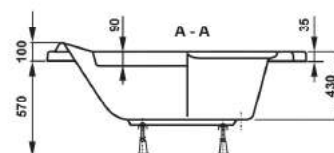

SELENA 147

ofsetová akrylátová vana

Vana SELENA 147

Obj. kód	Rozměr	
VPBA141SEL3LE-01/NO	1470x1000x430 L	170 L
VPBA141SEL3PE-01/NO	1470x1000x430 P	170 L

CENA		VP 1
moc bez dph v Kč	moc s dph 21% v Kč	
6 116	7 400	
6 116	7 400	

* cena vany včetně nožiček

Odtokový komplet vyberete na straně 55

Volitelná výbava

Čelní panel L

Obj. kód	
VPPP15007FL3-01/DR	

CENA		VP 1
moc bez dph v Kč	moc s dph 21% v Kč	
2 298	2 780	

Čelní panel P

Obj. kód	
VPPP15007FR3-01/DR	

CENA		VP 1
moc bez dph v Kč	moc s dph 21% v Kč	
2 298	2 780	

* cena panelů včetně úchytů