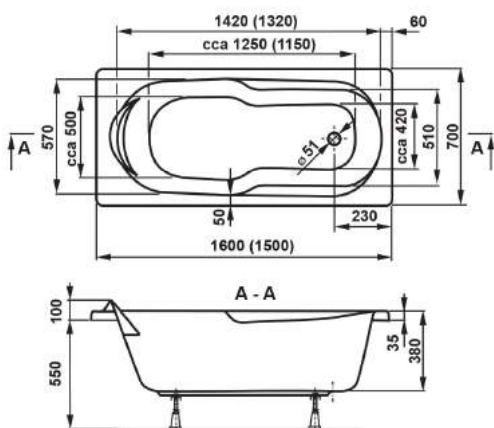

NYMFA

Klasická akrylátová vana

Vana NYMFA

Obj. kód	Rozměr	Objem	CENA		VP 1
			moc bez dph v Kč	moc s dph 21% v Kč	
VPBA157NYM2E-01/NO	1500x700x380	160 L	4 950	5 990	
VPBA167NYM2E-01/NO	1600x700x380	180 L	5 124	6 200	

* cena vany včetně nožiček

Odtokový komplet vyberete na straně 55
Vanovou zástěnu vyberete na stranách 51, 52

Volitelná výbava

Čelní panel

Obj. kód	Rozměr	CENA		VP 1
		moc bez dph v Kč	moc s dph 21% v Kč	
VPPA15001FP2-01/DR	1500x550	1 868	2 260	
VPPA16002FP2-01/DR	1600x550	1 917	2 320	

Boční panel

Obj. kód	Rozměr	CENA		VP 1
		moc bez dph v Kč	moc s dph 21% v Kč	
VPPA07002EP2-01/DR	700x550	1 165	1 410	

* cena panelů včetně úchytů