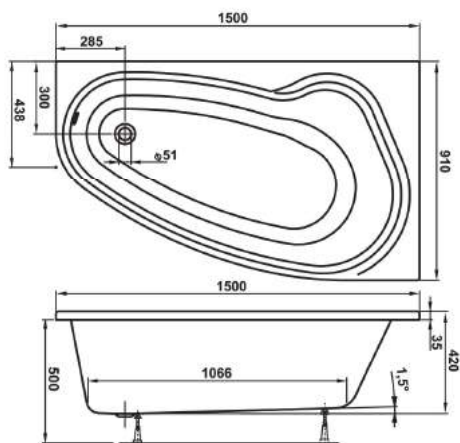

Volitelná výbava

Panel oboustranný

Obj. kód	CENA		VP 1
	moc bez dph v Kč	moc s dph 21% v Kč	
VPPA1500IFS3-01/DR	3 264	3 950	

* cena panelů včetně úchytů