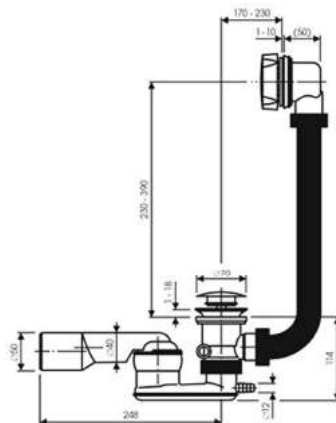

SIFON vanový, chrom, 57cm

CENA	
moc bez dph v Kč	moc s dph 21% v Kč
661	800
obj. kód VPWAS0008-61	

VP 2