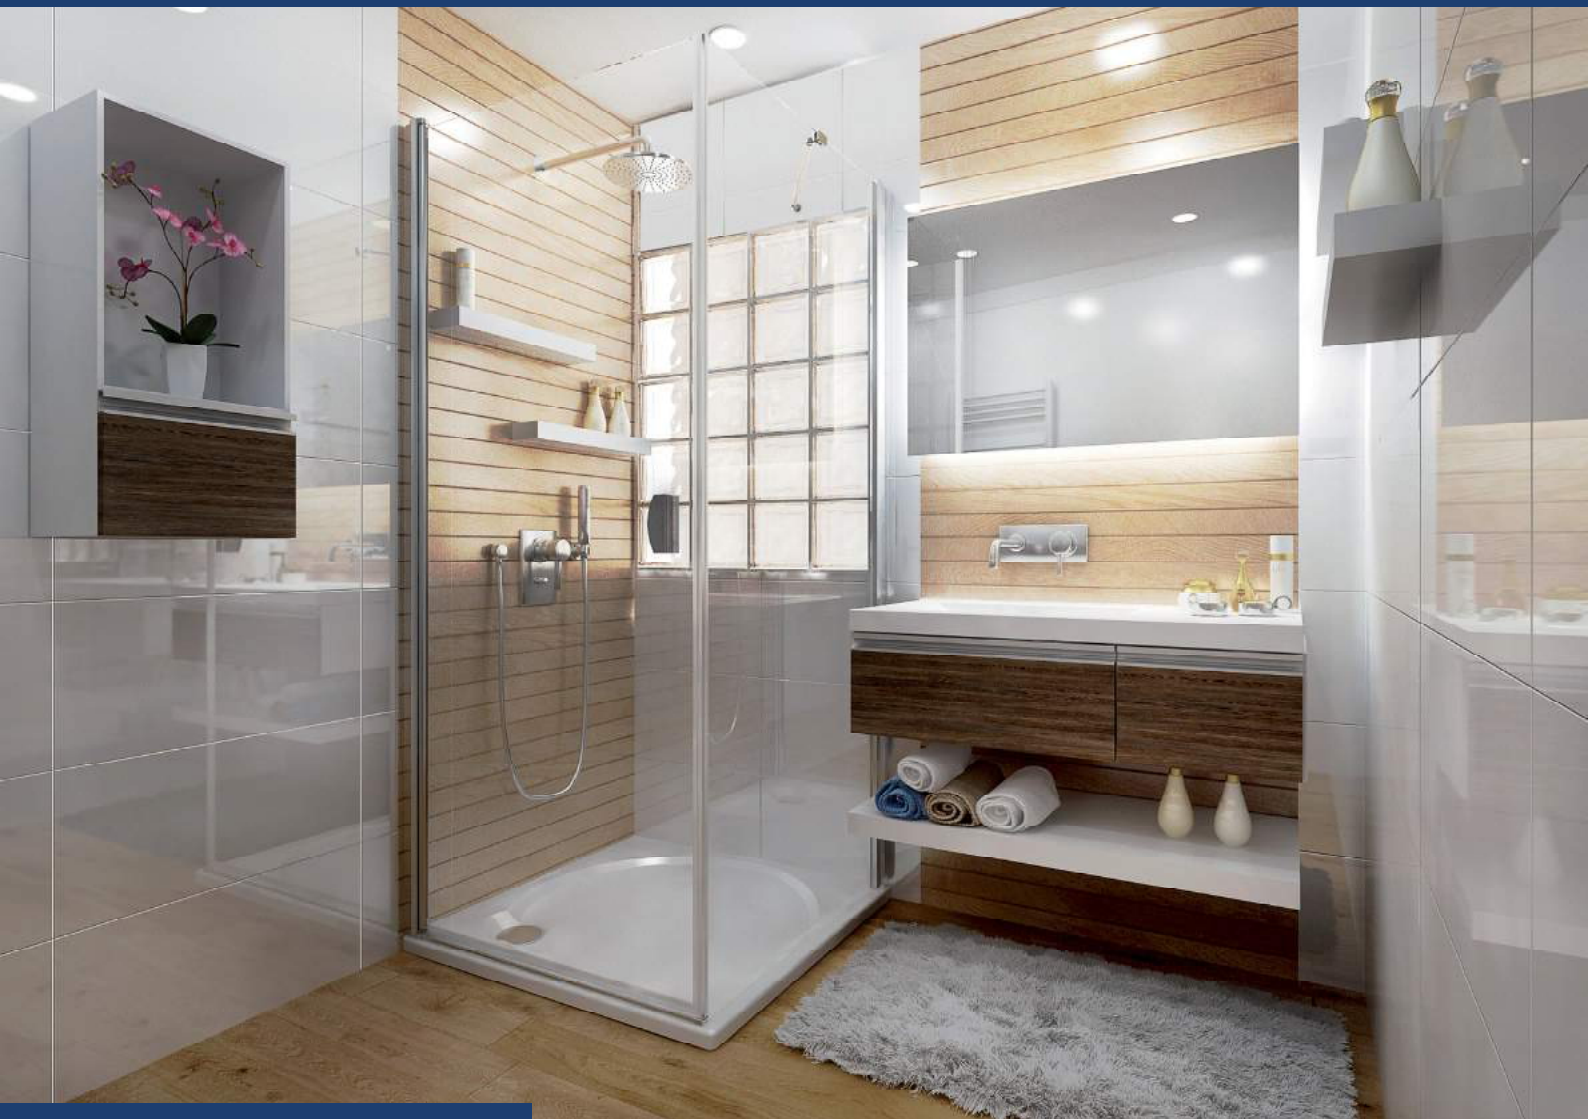

ORIEN

bezrámová pevná boční stěna

Obj. kód
Rozměr
Výška
Počet dveří
Počet stěn
Profil
Sprchová vanička
Výplň
Sklo
Povrch. úprava skla

	CENA		CENA		CENA		VP 1
	moc bez dph v Kč	moc s dph 21% v Kč	moc bez dph v Kč	moc s dph 21% v Kč	moc bez dph v Kč	moc s dph 21% v Kč	
80	5 868	7 100	6 116	7 400	6 405	7 750	
VPPS800ORN5S0X-H0			VPPS900ORN5S0X-H0		VPPS100ORN5S0X-H0		
800			900		1000		
2000			2000		2000		
-			-		-		
1			1		1		
Elox			Elox		Elox		
Ne			Ne		Ne		
Transparent			Transparent		Transparent		
6 mm			6 mm		6 mm		
Ano			Ano		Ano		

* ORIEN pevná stěna je určena pouze pro kombinaci s ORIEN dveřmi