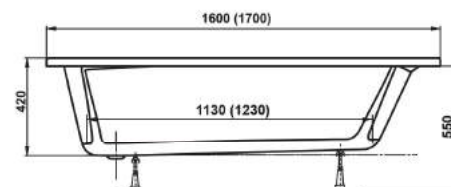

EBONY

klasická akrylátová vana

Vana EBONY

Obj. kód	Rozměr	
VPBA160EBO2X-01/NO	1600x750x420	181 L
VPBA170EBO2X-01/NO	1700x750x420	195 L

CENA		VP 1
moc bez dph v Kč	moc s dph 21% v Kč	
6 488	7 850	
6 570	7 950	

* cena vany včetně nožiček

Odtokový komplet vyberete na straně 55
Vanovou zástěnu vyberete na stranách 51, 52

Volitelná výbava

Čelní panel

Obj. kód	Rozměr
VPPA16002FP2-01/DR	1600x550
VPPA17002FP2-01/DR	1700x550

CENA		VP 1
moc bez dph v Kč	moc s dph 21% v Kč	
1 917	2 320	
2 000	2 420	

Boční panel

Obj. kód	Rozměr
VPPA07502EP2-01/DR	750x550

CENA		VP 1
moc bez dph v Kč	moc s dph 21% v Kč	
1 165	1 410	

* cena panelů včetně úchytů