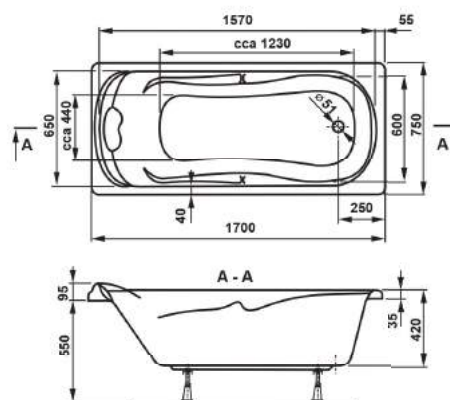

CHARITKA

klasická akrylátová vana

Vana CHARITKA

Obj. kód	Rozměr	210 L	CENA		VP 1
			moc bez dph v Kč	moc s dph 21% v Kč	
VPBA170CHA2X-01/NO	1700x750x430		6 554	7 930	

* cena vany včetně nožiček

Odtokový komplet vyberete na straně 55
Vanovou zástěnu vyberete na stranách 51, 52

Volitelná výbava

Čelní panel			CENA		VP 1
Obj. kód	Rozměr		moc bez dph v Kč	moc s dph 21% v Kč	
VPPA17002FP2-01/DR	1700x550		2 000	2 420	

Boční panel			CENA		VP 1
Obj. kód	Rozměr		moc bez dph v Kč	moc s dph 21% v Kč	
VPPA07502EP2-01/DR	750x550		1 165	1 410	

* cena panelů včetně úchytů