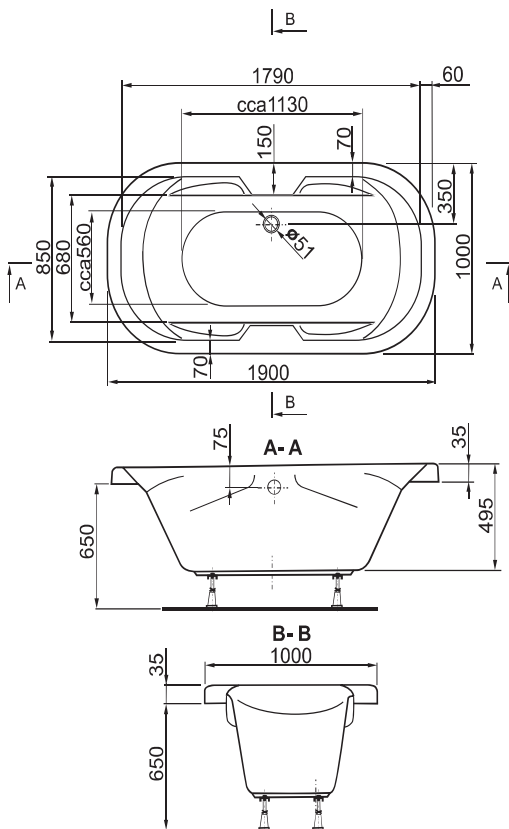

11 let
záruka
na vanu

100%
AKRYLÁT

DOP
vybavení
za příplatek

Vana GAIA

Obj. kód

Rozměr

VPBA191GAI7X-01/NO

1900x1000x460