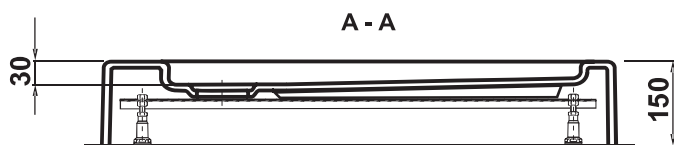

Sprchová vanička SATURN BOX

Obj. kód: VPDA090SATB04X-01/NO
Rozměr: 90x90

CENA		VP 1
moc bez dph v Kč	moc s dph 21% v Kč	
3 600	4 356