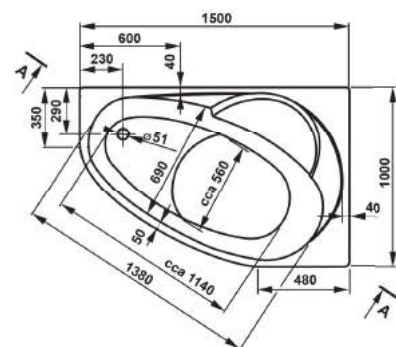

Volitelná výbava

Panel oboustranný

Obj. kód
VPPP15009FP3-01/DR

CENA		VP 1
moc bez dph v Kč	moc s dph 21% v Kč	
2 669	3 230	

* cena panelů včetně úchytů