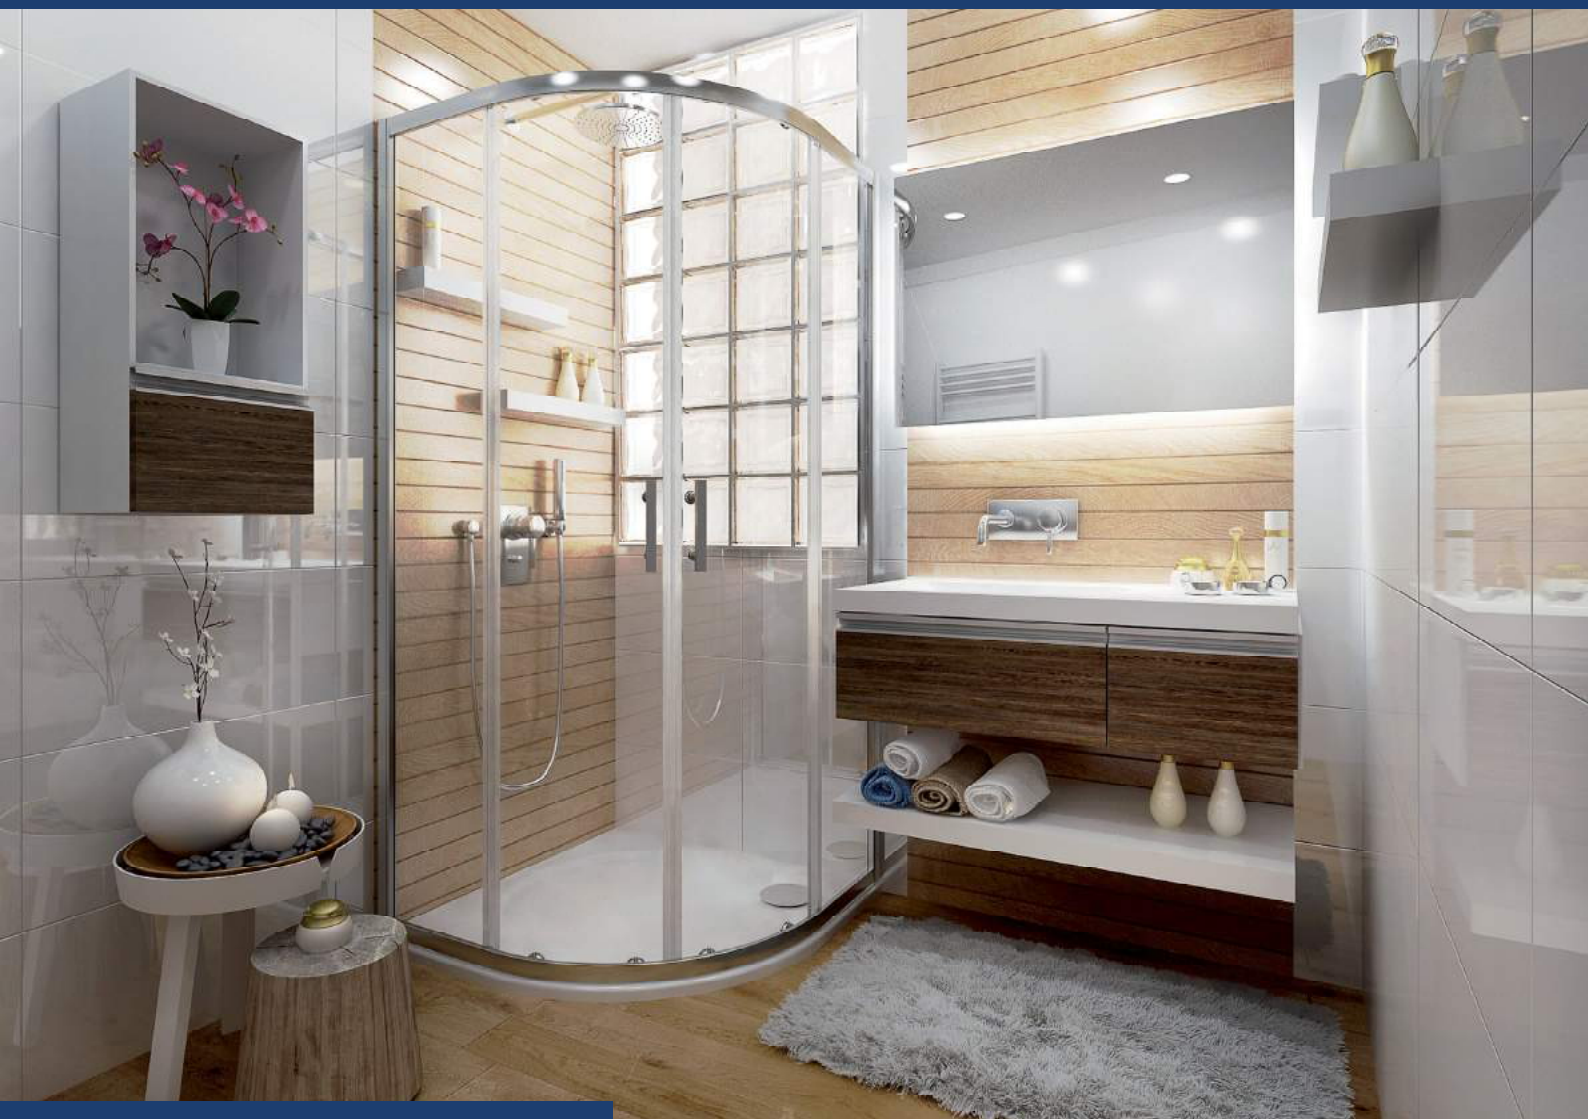

ORIS KR

čtvrkruhový sprchový kout s dvoudílnými posuvnými dveřmi