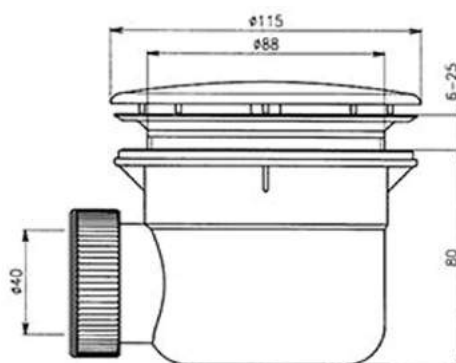

CENA	
moc bez dph v Kč	moc s dph 21% v Kč
496	600
obj. kód VPWAS0007-61	

VP 2

SIFON vanový, chrom, 57cm

CENA	
moc bez dph v Kč	moc s dph 21% v Kč
661	800
obj. kód VPWAS0008-61	

VP 2

SIFON vanový, click-clack, 57cm