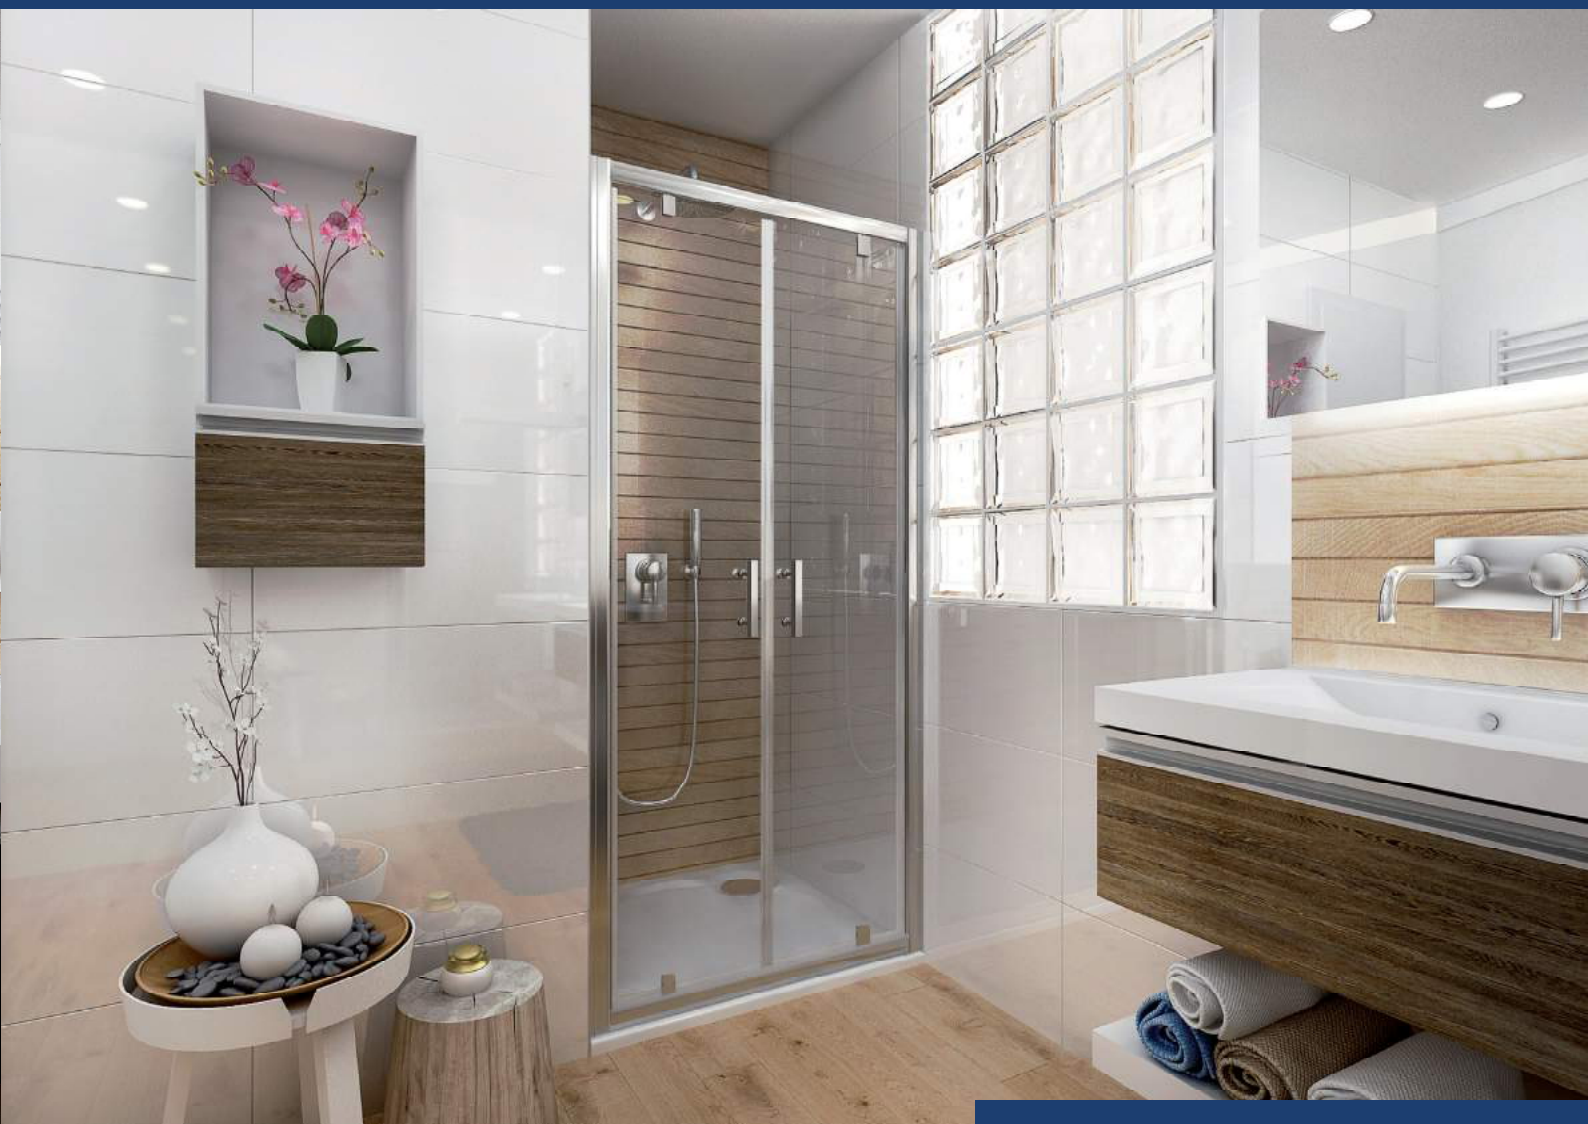

sprchové pívotové dveře dvoukřídle

ORIS DOD