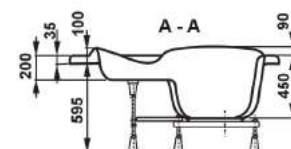

IRIS

rohová akrylátová vana

Vana IRIS

CENA

VP 1

Obj. kód	Rozměr	
VPBA143IRI3X-01/NO	1430x1430x450	270 L

moc bez dph v Kč	moc s dph 21% v Kč
9 339	11 300

* cena vany včetně nožiček

Odtokový komplet vyberete na straně 55

Volitelná výbava

Čelní panel

CENA

VP 1

Obj. kód
VPPA14301FP3-01/DR

moc bez dph v Kč	moc s dph 21% v Kč
3 083	3 730

* cena panelů včetně úchytů