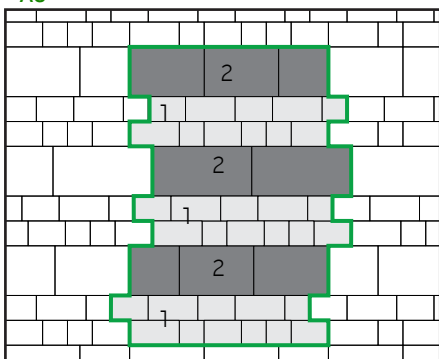

ALTERNO I a III

- výška 80mm, vhodná pro pochozí plochy a lehký provoz (osobní automobil)
- sestava tří různých dlažebních kamenů, které jsou uloženy v každé vrstvě na paletě
- kameny nelze dodávat jednotlivě
- při pokládce dlažby v provedení colormix doporučujeme odebírat kameny z více vrstev a více palet najednou, aby byla dlážděná plocha rovnoměrně probarvená
- klade se se spárou 3-5 mm

A1

ALTERNO 1 100% dlážděné plochy

A2

ALTERNO 3 100% dlážděné plochy

A3

ALTERNO 1 50% dlážděné plochy
ALTERNO 3 50% dlážděné plochy

A4

ALTERNO 1 50% dlážděné plochy
ALTERNO 3 50% dlážděné plochy