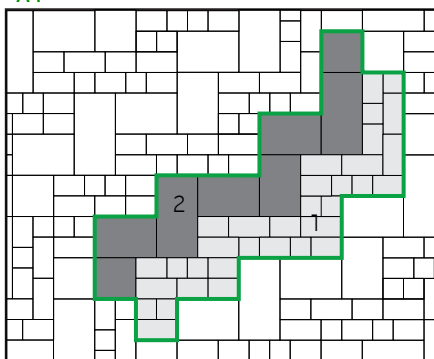

ALTERNO I a III

- výška 80mm, vhodná pro pochozí plochy a lehký provoz (osobní automobil)
- sestava tří různých dlažebních kamenů, které jsou uloženy v každé vrstvě na paletě
- kameny nelze dodávat jednotlivě
- při pokládce dlažby v provedení colormix doporučujeme odebírat kameny z více vrstev a více palet najednou, aby byla dlážděná plocha rovnoměrně probarvená
- klade se se spárou 3-5 mm

A1

ALTERNO 1 100% dlážděné plochy

A2

ALTERNO 3 100% dlážděné plochy

A3

ALTERNO 1 50% dlážděné plochy
ALTERNO 3 50% dlážděné plochy

A4

ALTERNO 1 50% dlážděné plochy
ALTERNO 3 50% dlážděné plochy