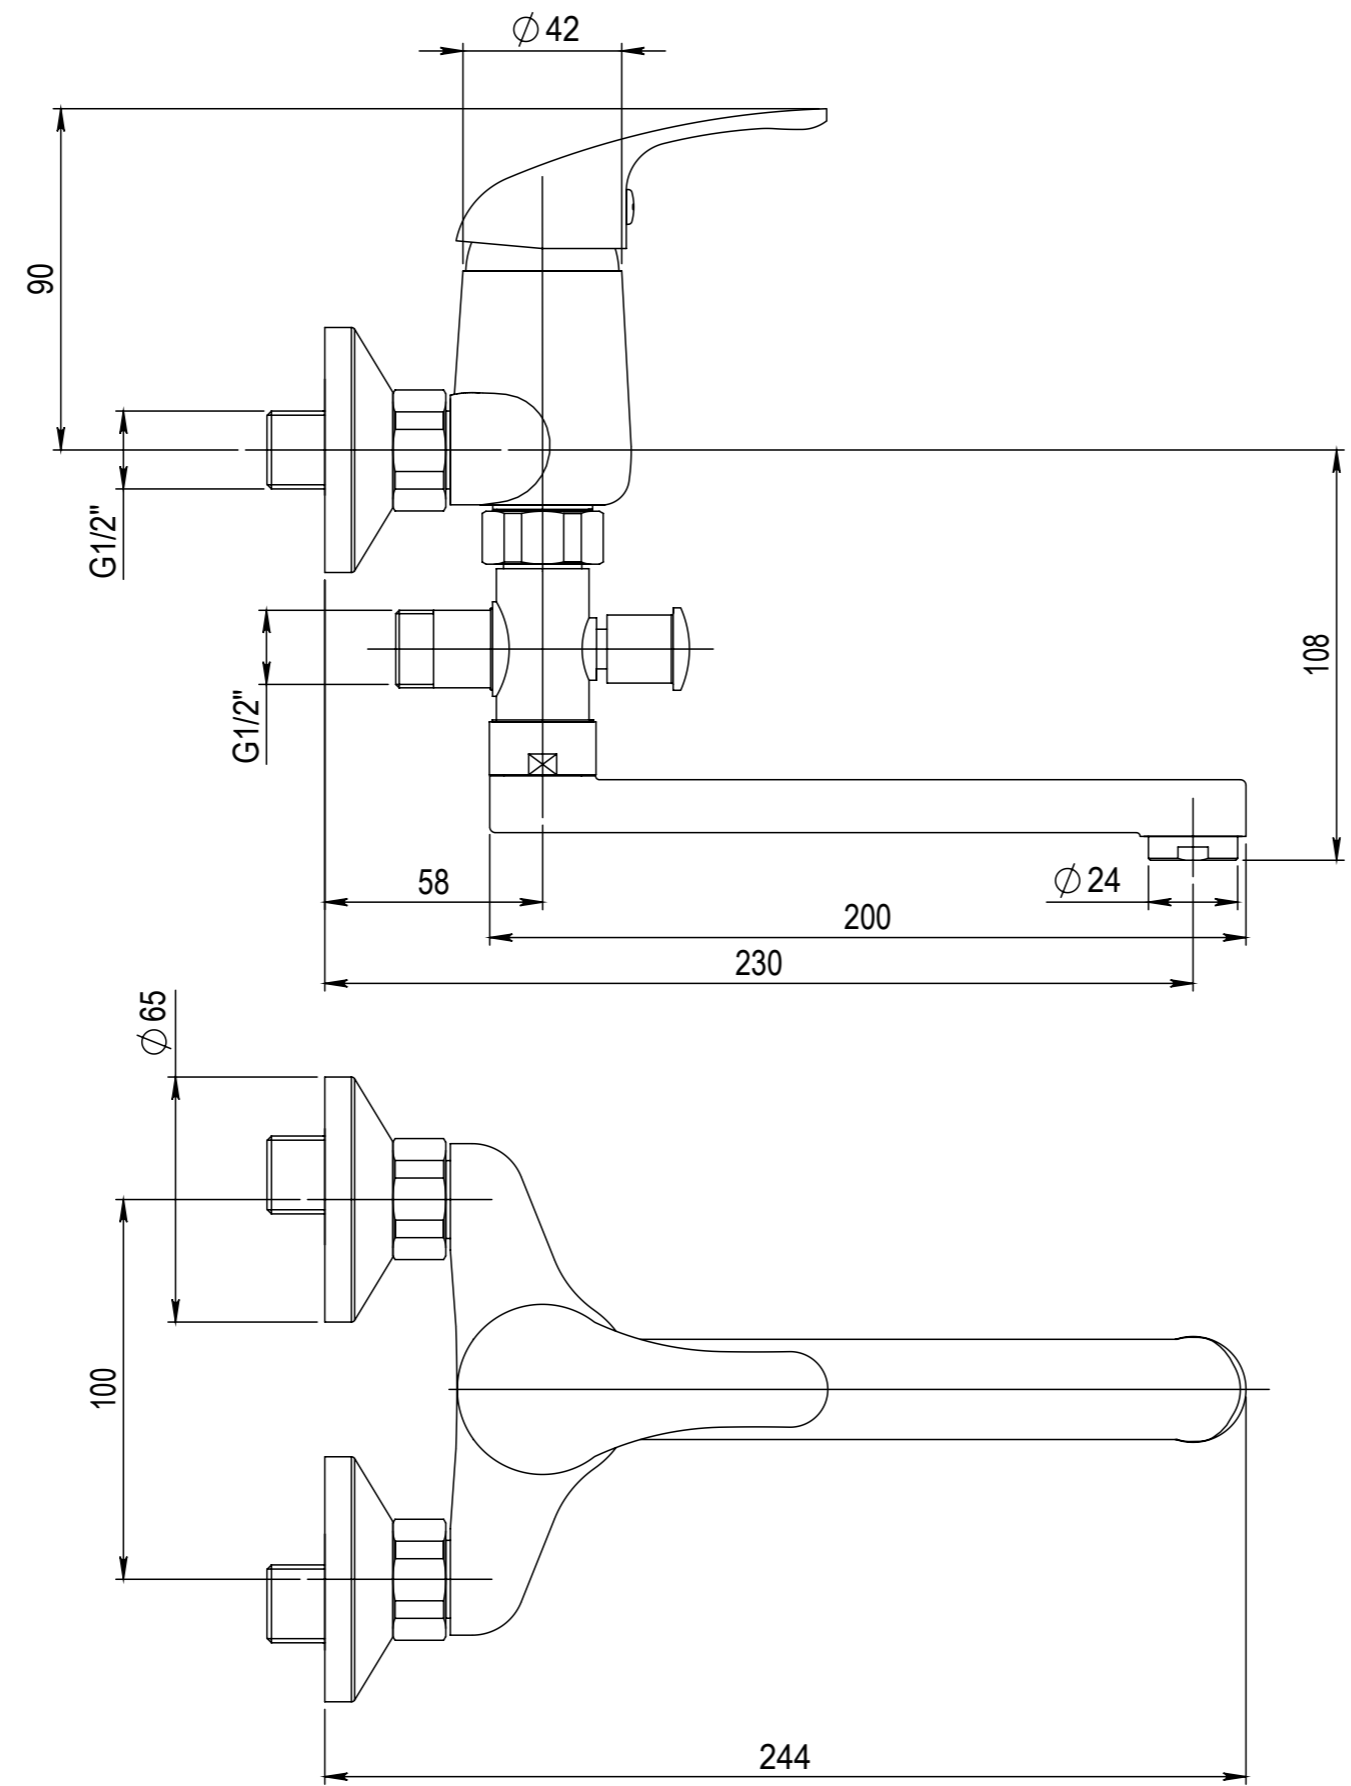

Číslo revize 00

Typ baterie	NÁSTĚNNÁ UMYVADLOVÁ A SPRCHOVÁ BATERIE
Řada	SLIM
Poznámka	ROZMĚROVÝ VÝKRES

JB SANITARY	
A10 31 00	

Revision no.	00
--------------	----

Faucet type	WALL BATH AND SHOWER MIXER	
Series	SLIM	
Note	DIMENSIONAL DRAWING	

JB SANITARY	
Faucet code	A10 31 00
	A3