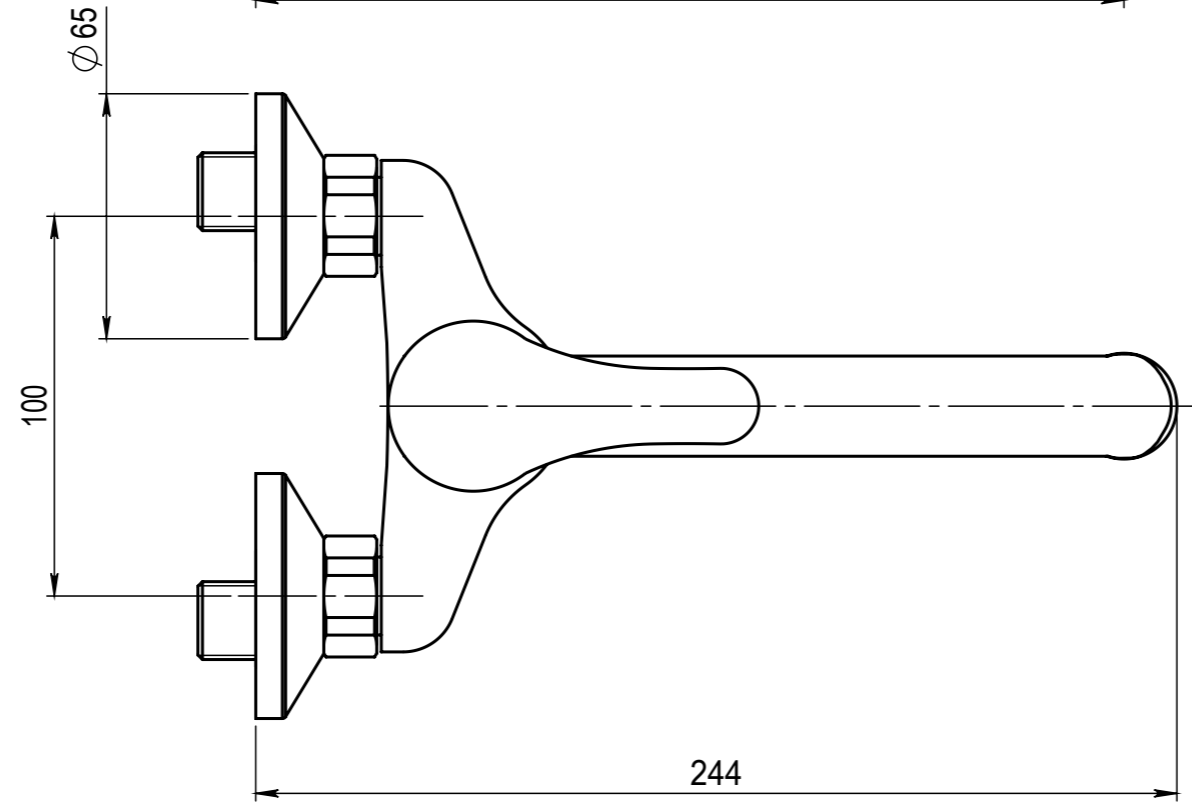

Číslo revize 00

Typ baterie	NÁSTĚNNÁ UMYVADLOVÁ A SPRCHOVÁ BATERIE
Řada	SLIM
Poznámka	ROZMĚROVÝ VÝKRES

JB SANITARY	
A10 31 00	

Revision no.	00
--------------	----

Faucet type	WALL BATH AND SHOWER MIXER	
Series	SLIM	
Note	DIMENSIONAL DRAWING	

JB SANITARY	
Faucet code	A10 31 00
	A3