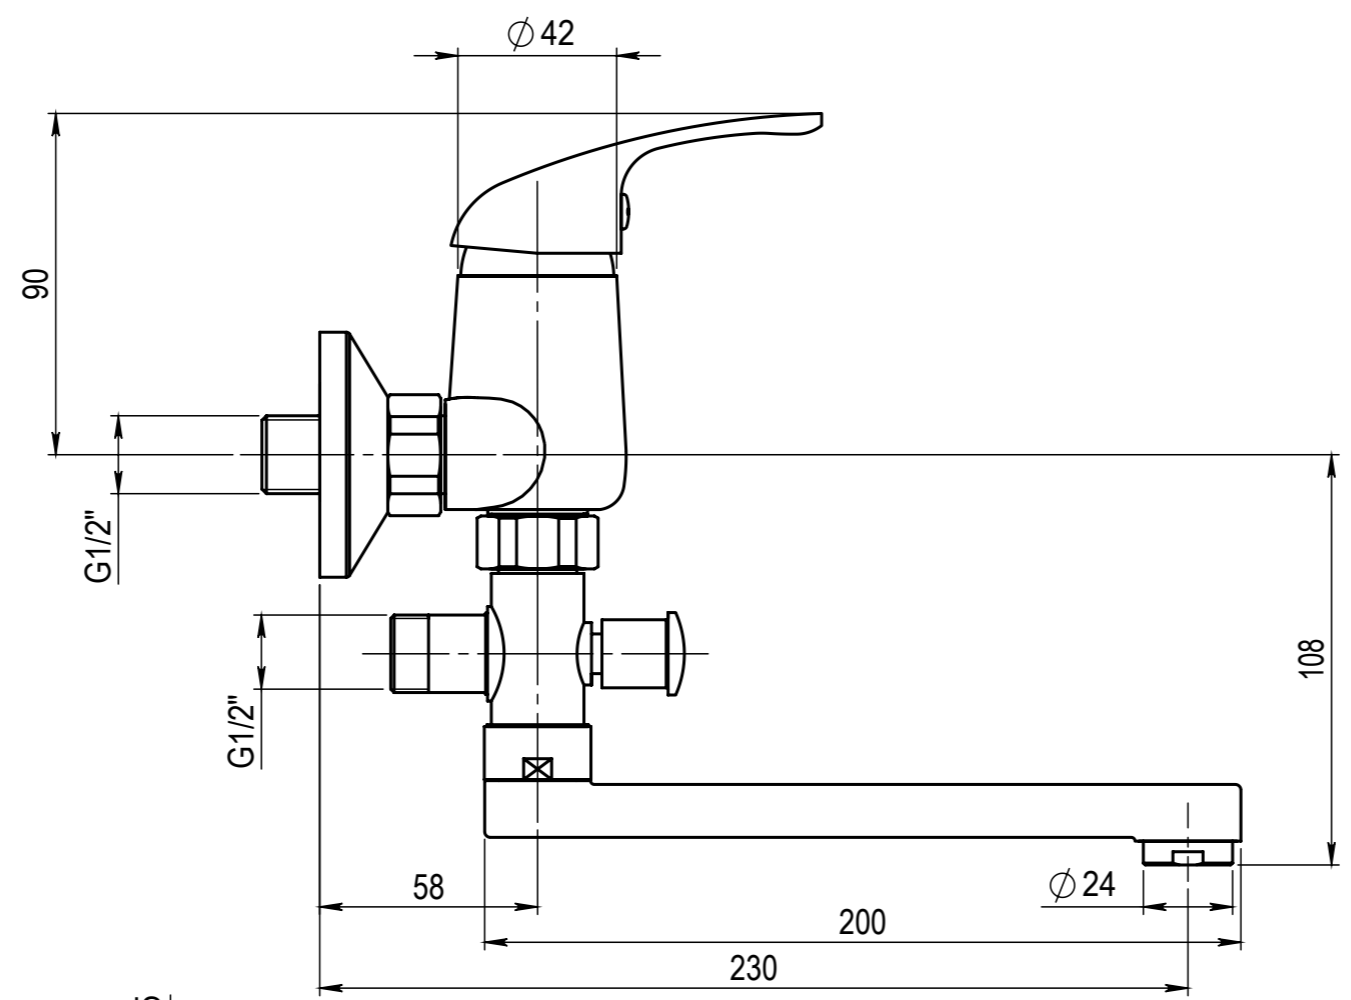

Číslo revize 00

Typ baterie	NÁSTĚNNÁ UMYVADLOVÁ A SPRCHOVÁ BATERIE
Řada	SLIM
Poznámka	ROZMĚROVÝ VÝKRES

JB SANITARY	
A10 31 00	

Revision no.	00
--------------	----

Faucet type	WALL BATH AND SHOWER MIXER	
Series	SLIM	
Note	DIMENSIONAL DRAWING	

JB SANITARY	
Faucet code	A10 31 00
	A3