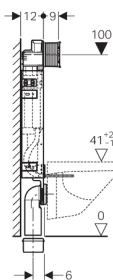

Geberit Kombifix Eco prvek pro závěsné WC, 108 cm, s nádržkou Sigma 12 cm (UP320)

Účel použití

- Pro zabudování mokrym procesem do zděné předstěnové instalace
- Pro montáž závěsného WC s vyložení do 62 cm
- Pro připojení Geberit AquaClean
- Nevhodný pro zabudování do lehkých příček
- Nevhodný pro zabetonování

Vlastnosti

- Geberit Sigma splachovací nádržka pod omítku 12 cm s ovládáním zepředu
- 2 množství splachování s ovládacími tlačítky Sigma50, Sigma20, Sigma01 a Sigma30
- Splachování Start/Stop s ovládacími tlačítky Sigma10, Sigma30 a Mambo
- Nastavitelné splachovací množství
- Výrobní nastavení umožňuje okamžité spláchnutí
- Splachovací nádržka pod omítku pro montáž a servisní práce bez nářadí
- Kryt pro hrubou montáž, pro montáž bez nářadí a s možností zkrácení bez nářadí
- Kryt pro hrubou montáž chrání servisní otvor proti vlhkosti a nečistotám
- Splachovací nádržka pod omítku izolovaná proti orosování
- Přívod vody zezadu/shora uprostřed
- Možné použít univerzální přípojku MeplaFix, montáž a obsluha bez nářadí
- Připojovací hadička k rohovému ventilu přišroubovatelná bez nářadí
- Upevnění odpadního kolena je možné provést zepředu
- Montážní rám s nanesenou práškovou barvou, se 4 upevňovacími body

Rozsah dodávky

- Přívod vody R 1/2" s integrovaným rohovým ventilem
- Splachovací koleno
- Ochranná zátka
- Kryt pro hrubou montáž pro servisní otvor
- Odpadní koleno pro WC, PE-HD, ř 110 mm
- Souprava pro připojení WC, ř 90 mm
- 2 závitové tyče M12 pro upevnění keramiky
- Upevňovací materiál
- Trubková chránička pro přívod vody pro Geberit AquaClean