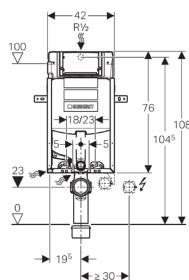

Geberit Kombifix Eco prvek pro závěsné WC, 108 cm, s nádržkou Sigma 12 cm (UP320)

Účel použití

- Pro zabudování mokrym procesem do zděné předstěnové instalace
- Pro montáž závěsného WC s vyložení do 62 cm
- Pro připojení Geberit AquaClean
- Nevhodný pro zabudování do lehkých příček
- Nevhodný pro zabetonování

Vlastnosti

- Geberit Sigma splachovací nádržka pod omítku 12 cm s ovládáním zepředu
- 2 množství splachování s ovládacími tlačítky Sigma50, Sigma20, Sigma01 a Sigma30
- Splachování Start/Stop s ovládacími tlačítky Sigma10, Sigma30 a Mambo
- Nastavitelné splachovací množství
- Výrobní nastavení umožňuje okamžité spláchnutí
- Splachovací nádržka pod omítku pro montáž a servisní práce bez nářadí
- Kryt pro hrubou montáž, pro montáž bez nářadí a s možností zkrácení bez nářadí
- Kryt pro hrubou montáž chrání servisní otvor proti vlhkosti a nečistotám
- Splachovací nádržka pod omítku izolovaná proti orosování
- Přívod vody zezadu/shora uprostřed
- Možné použít univerzální přípojku MeplaFix, montáž a obsluha bez nářadí
- Připojovací hadička k rohovému ventilu přišroubovatelná bez nářadí
- Upevnění odpadního kolena je možné provést zepředu
- Montážní rám s nanesenou práškovou barvou, se 4 upevňovacími body

Rozsah dodávky

- Přívod vody R 1/2" s integrovaným rohovým ventilem
- Splachovací koleno
- Ochranná zátka
- Kryt pro hrubou montáž pro servisní otvor
- Odpadní koleno pro WC, PE-HD, ř 110 mm
- Souprava pro připojení WC, ř 90 mm
- 2 závitové tyče M12 pro upevnění keramiky
- Upevňovací materiál
- Trubková chránička pro přívod vody pro Geberit AquaClean

Vyjma:

- Ovládací tlačítko
- Soupravu pro tlumení hluku

Položka

Položka č.	Popis
110.302.00.5	Kombifix Eco pro WC, Sigma 12 cm (UP320),h 108 cm