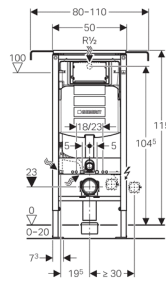

Geberit Duofix Special prvek pro závěsné WC, 115 cm, s nádržkou Sigma 12 cm, pro ovládací tlačítka řady Sigma

Účel použití

- Pro zabudování do předstěnové instalace na částečnou nebo celou výšku místnosti před masivní stěnou nebo stěnou prováděnou suchým procesem
- Pro skrytou vestavbu
- Pro tloušťku podlahy 0-20 cm
- Pro montáž s upevněním mezi dvě stěny
- Pro montáž do bytových jader
- Pro připojení Geberit AquaClean
- Nevhodný pro zabetonování

Vlastnosti

- Geberit Sigma splachovací nádržka pod omítku 12 cm s ovládáním zepředu
- 2 množství splachování s ovládacími tlačítky Sigma01, Sigma10, Sigma20, Sigma30, Sigma50, Sigma60, Sigma70 a Sigma80
- Splachování Start/Stop s ovládacími tlačítky Sigma10, Sigma30 a Mambo
- Nastavitelné splachovací množství
- Nastavitelné okamžité spláchnutí možné
- Splachovací nádržka pod omítku pro montáž a servisní práce bez nářadí
- Kryt pro hrubou montáž, pro montáž bez nářadí a s možností zkrácení bez nářadí
- Kryt pro hrubou montáž chrání servisní otvor proti vlhkosti a nečistotám
- Přívod vody zezadu/shora uprostřed
- Možné použít univerzální přípojku MeplaFix, montáž a obsluha bez nářadí
- Připojovací hadička k rohovému ventilu přišroubovatelná bez nářadí
- Boční výsuvné rozpěry

Rozsah dodávky

- Přívod vody R 1/2" s integrovaným rohovým ventilem a ručním ovládacím kolečkem
- Trubková chránička pro přívod vody pro Geberit AquaClean
- Splachovací koleno
- Ochranná zátka
- Kryt pro hrubou montáž pro servisní otvor
- 2 závitové tyče M12 pro upevnění keramiky
- Souprava pro připojení WC, ř 90 mm
- Odpadní koleno pro WC, PE-HD, ř 90 mm
- Přejíždka, PE-HD, ř 90/110 mm
- Upevňovací materiál