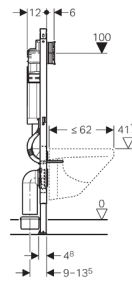

Geberit Duofix Special prvek pro závěsné WC, 115 cm, s nádržkou Sigma 12 cm, pro ovládací tlačítka řady Sigma

Účel použití

- Pro zabudování do předstěnové instalace na částečnou nebo celou výšku místnosti před masivní stěnou nebo stěnou prováděnou suchým procesem
- Pro skrytou vestavbu
- Pro tloušťku podlahy 0-20 cm
- Pro montáž s upevněním mezi dvě stěny
- Pro montáž do bytových jader
- Pro připojení Geberit AquaClean
- Nevhodný pro zabetonování

Vlastnosti

- Geberit Sigma splachovací nádržka pod omítku 12 cm s ovládáním zepředu
- 2 množství splachování s ovládacími tlačítky Sigma01, Sigma10, Sigma20, Sigma30, Sigma50, Sigma60, Sigma70 a Sigma80
- Splachování Start/Stop s ovládacími tlačítky Sigma10, Sigma30 a Mambo
- Nastavitelné splachovací množství
- Nastavitelné okamžité spláchnutí možné
- Splachovací nádržka pod omítku pro montáž a servisní práce bez nářadí
- Kryt pro hrubou montáž, pro montáž bez nářadí a s možností zkrácení bez nářadí
- Kryt pro hrubou montáž chrání servisní otvor proti vlhkosti a nečistotám
- Přívod vody zezadu/shora uprostřed
- Možné použít univerzální přípojku MeplaFix, montáž a obsluha bez nářadí
- Připojovací hadička k rohovému ventilu přišroubovatelná bez nářadí
- Boční výsuvné rozpěry

Rozsah dodávky

- Přívod vody R 1/2" s integrovaným rohovým ventilem a ručním ovládacím kolečkem
- Trubková chránička pro přívod vody pro Geberit AquaClean
- Splachovací koleno
- Ochranná zátka
- Kryt pro hrubou montáž pro servisní otvor
- 2 závitové tyče M12 pro upevnění keramiky
- Souprava pro připojení WC, ř 90 mm
- Odpadní koleno pro WC, PE-HD, ř 90 mm
- Přejíždka, PE-HD, ř 90/110 mm
- Upevňovací materiál

Vyjma:

- Ovládací tlačítko
- Soupravu pro tlumení hluku
- Stavební soupravu pro předstěnovou montáž

Položka

| Položka č. | Popis |
|---------------------|--|
| 111.355.00.5 | Montážní prvek Duofix Special pro závěsné WC, s nádržkou do stěny Sigma, ovládání zepředu, upevnění mezi dvě stěny, stavební výška 115 cm |