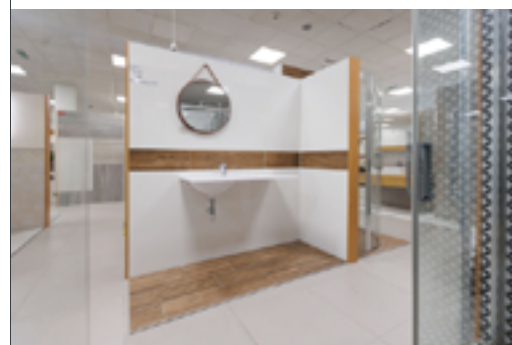

“

*V současné době již nemusí být
realizace koupelny spojena
s nadměrnými finančními výdaji
či snižováním estetického
standardu.*

”

Vybírejte od zkušených odborníků.

Poradte se s námi!

Jsme připraveni být Vaším společníkem na cestě k dokonalé **levné koupelně** a dokážeme Vám poskytnout služby, které reflektují naši dlouholetou zkušenost a odhodlání v oblasti koupelen a koupelnového vybavení. **Jsme tady pro Vás od roku 1991.**

U nás, v koupelnovém studiu najdete veškeré vybavení od **sprchových koutů** po **vany** a **doplňky**, které z Vaší koupelny udělají jedinečnou oázu klidu. S naší designérkou vše sladíte k Vaší spokojenosti, navíc **s 3D vizualizací ZDARMA.**

Přijďte se podívat na naši rozsáhlou **vzorkovnu v Ostravě**, kde neustále dbáme na to, abychom Vám nabídli aktuální trendy různých značek. Nabízíme mnoho českých, evropských i světových značek. Většinu zboží máme skladem za skvělé ceny.