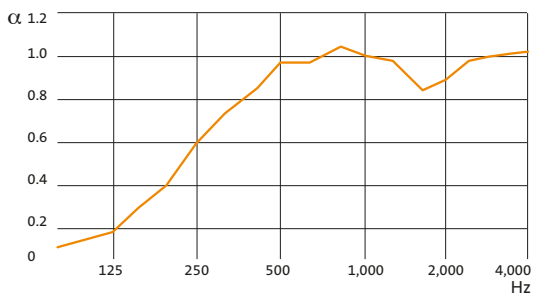

Minerval® A 12

KLÍČOVÉ VLASTNOSTI

- Akustická absorpce: $\alpha_w = 0,90$
- Reakce na oheň: A1
- Odolnost proti vlhkosti: Třída C, RH 95% při 30°C
- Tkanina i na rubové straně

Bílá

Minerval® A 12

- > Pevný samonosný panel z kamenné vlny.
- > Jemná bílá tkanina ze skelných vláken.
- > Na rubové straně vyztuženo tkaninou ze skelného vlákna v přírodní barvě.
- > Navrženo pro montáž na závěsné systémy T15 - T24.

Akustická absorpce

- $\alpha_w = 0,90$: třída A / NRC = 0,85

Světelná reflexe

- Koeficient světelné reflexe povrchu je vyšší než 86 %.

Reakce na oheň

- Dle normy EN 13501- 1: A1.

Odolnost proti vlhkosti

- Odolnost proti vlhkosti: Třída C, RH 95% při 30°C.