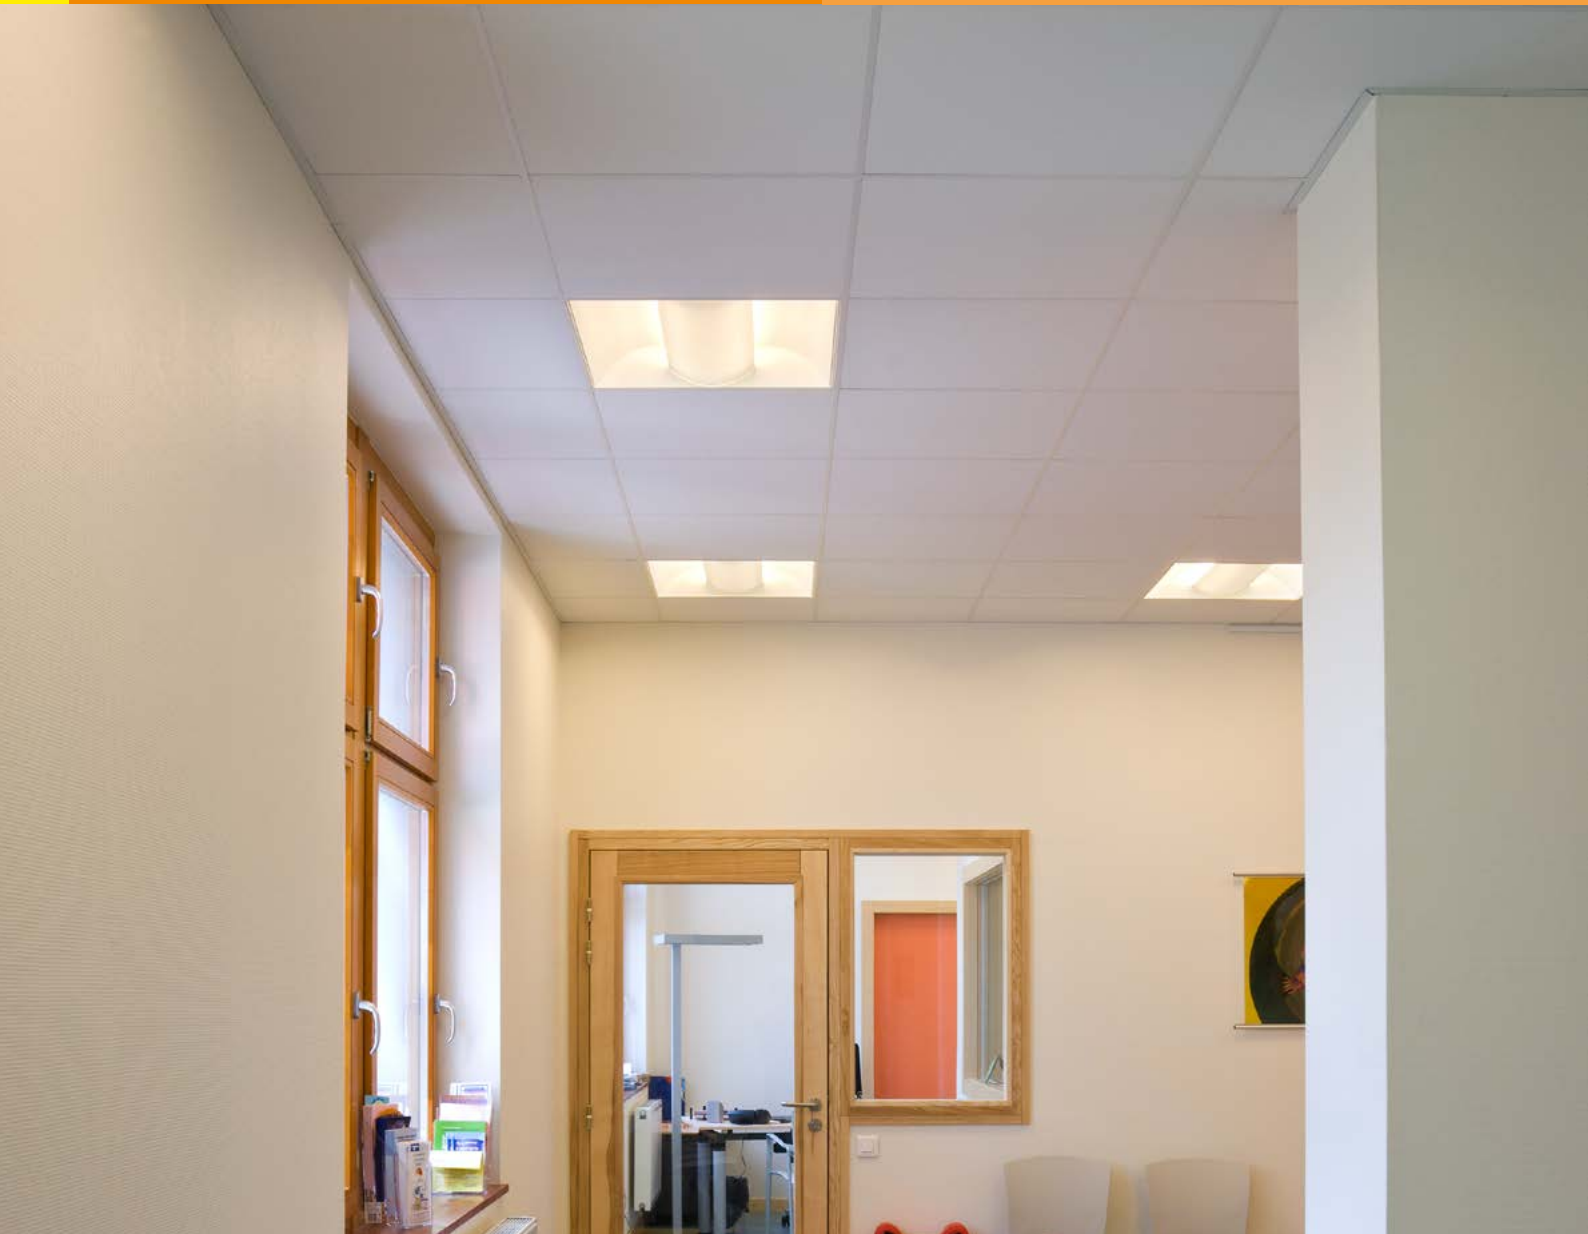

Minerval® A 12

KLÍČOVÉ VLASTNOSTI

- Akustická absorpce: $\alpha_w = 0,90$
- Reakce na oheň: A1
- Odolnost proti vlhkosti: Třída C, RH 95% při 30°C
- Tkanina i na rubové straně

Bílá

Minerval® A 12

- > Pevný samonosný panel z kamenné vlny.
- > Jemná bílá tkanina ze skelných vláken.
- > Na rubové straně vyztuženo tkaninou ze skelného vlákna v přírodní barvě.
- > Navrženo pro montáž na závěsné systémy T15 - T24.