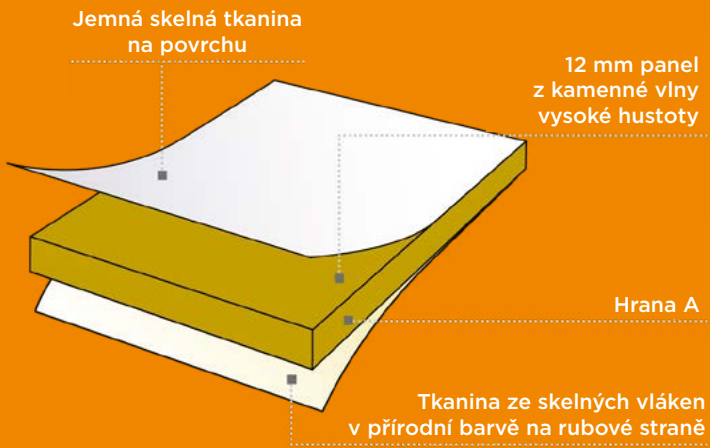

Minerval® A 12

KLÍČOVÉ VLASTNOSTI

- Akustická absorpce: $\alpha_w = 0,90$
- Reakce na oheň: A1
- Odolnost proti vlhkosti: Třída C, RH 95% při 30°C
- Tkanina i na rubové straně

Bílá

Minerval® A 12

- > Pevný samonosný panel z kamenné vlny.
- > Jemná bílá tkanina ze skelných vláken.
- > Na rubové straně vyztuženo tkaninou ze skelného vlákna v přírodní barvě.
- > Navrženo pro montáž na závěsné systémy T15 - T24.

PŘEHLED

Barva	Bílá
Hrana	A
Závěsný systém	T15 - T24

Velikost modulu (mm) a balení

Šířka	600	600
Délka	600	1200
Tloušťka	12	12
Panelů/balení	40	20
m ² /balení	14,40	14,40
Balení na paletě	18	18
Service class	A	A